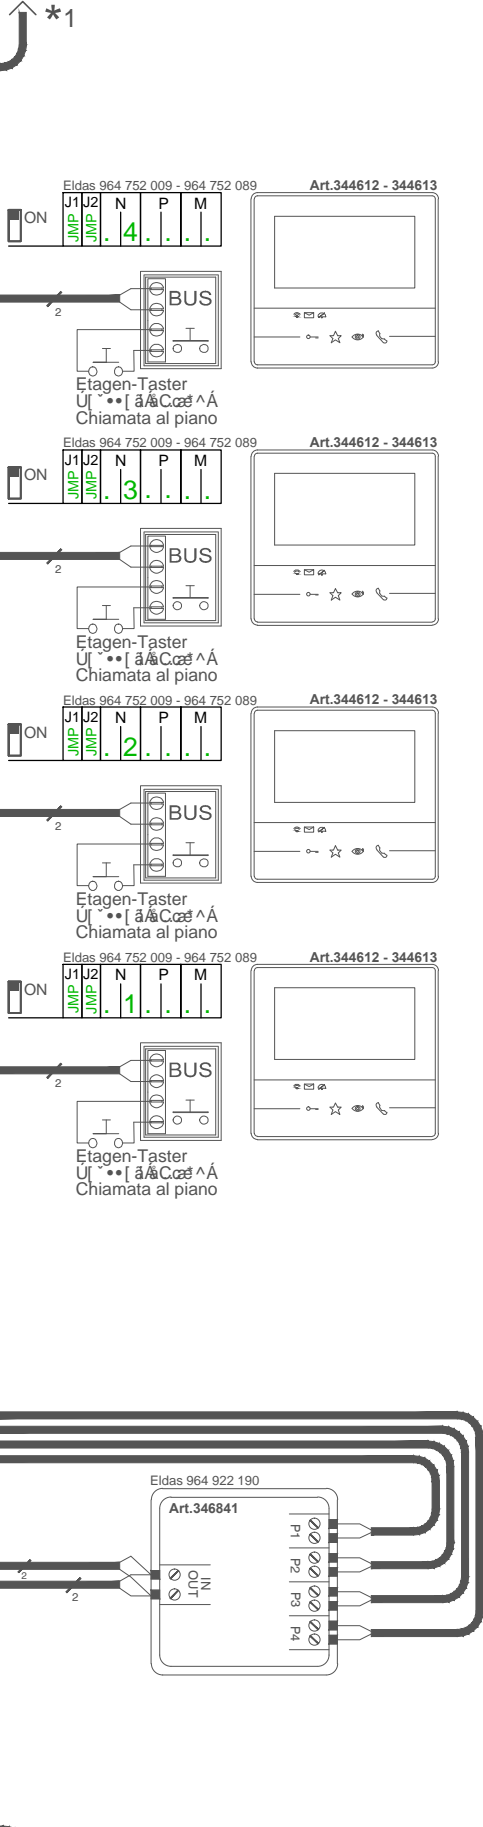

* 1-4 (Strang / Colonne montante / Montante)

Info: X^!à!q!c!Á!æ!|!ç!^! , ^! á! } /!W!q!á!|!Á!^!&è!^!Á!|!•!æ!..
 Utilizzare cavi twistati Art.336904 - Eldas 101 282 009

21 INT 1.2/00

21 TAB 1.1/00

* 1-4 (Strang / Colonne montante / Montante)

Info: X^!â!â!c Áæ^!â! ^} â} ÁVã^!â!Áèà!^!â!â!â!â!
 Utilizzare cavi twistati Art.336904 - Eldas 101 282 009