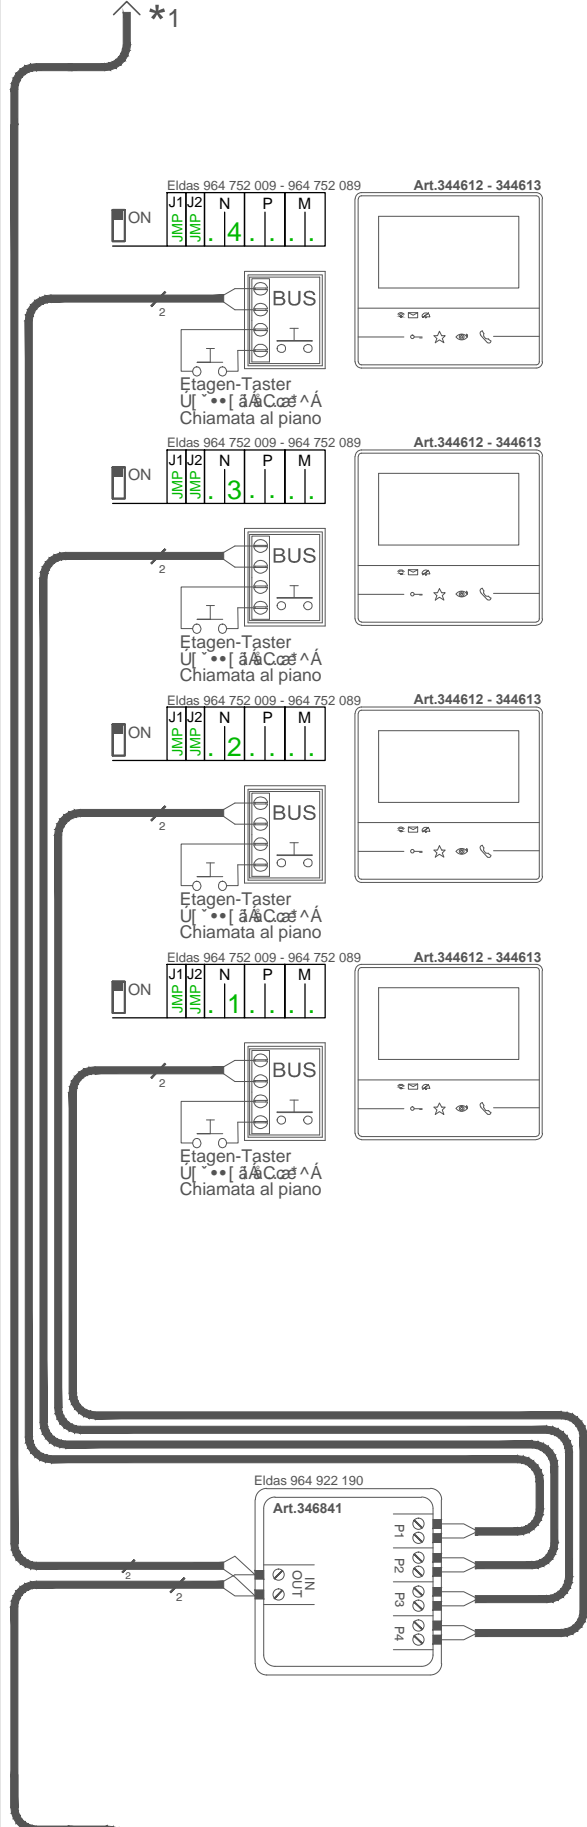

* 1-4 (Strang / Colonne montante / Montante)

Info: X^!à!q!c!Á!æ!|!ç!^! , ^! á! } /!W!q!á!|!Á!^!|!ç!è!^!Á!|!ç!è!è!è!è!
 Utilizzare cavi twistati Art.336904 - Eldas 101 282 009

21 INT 1.2/00

21 TAB 1.1/00

* 1-4 (Strang / Colonne montante / Montante)

Info: X^!|à|c|Áæ|Á^!, ^} à} ÁWá^!Á^Áéà|Á|•Á|•æ...
 Utilizzare cavi twistati Art.336904 - Eldas 101 282 009