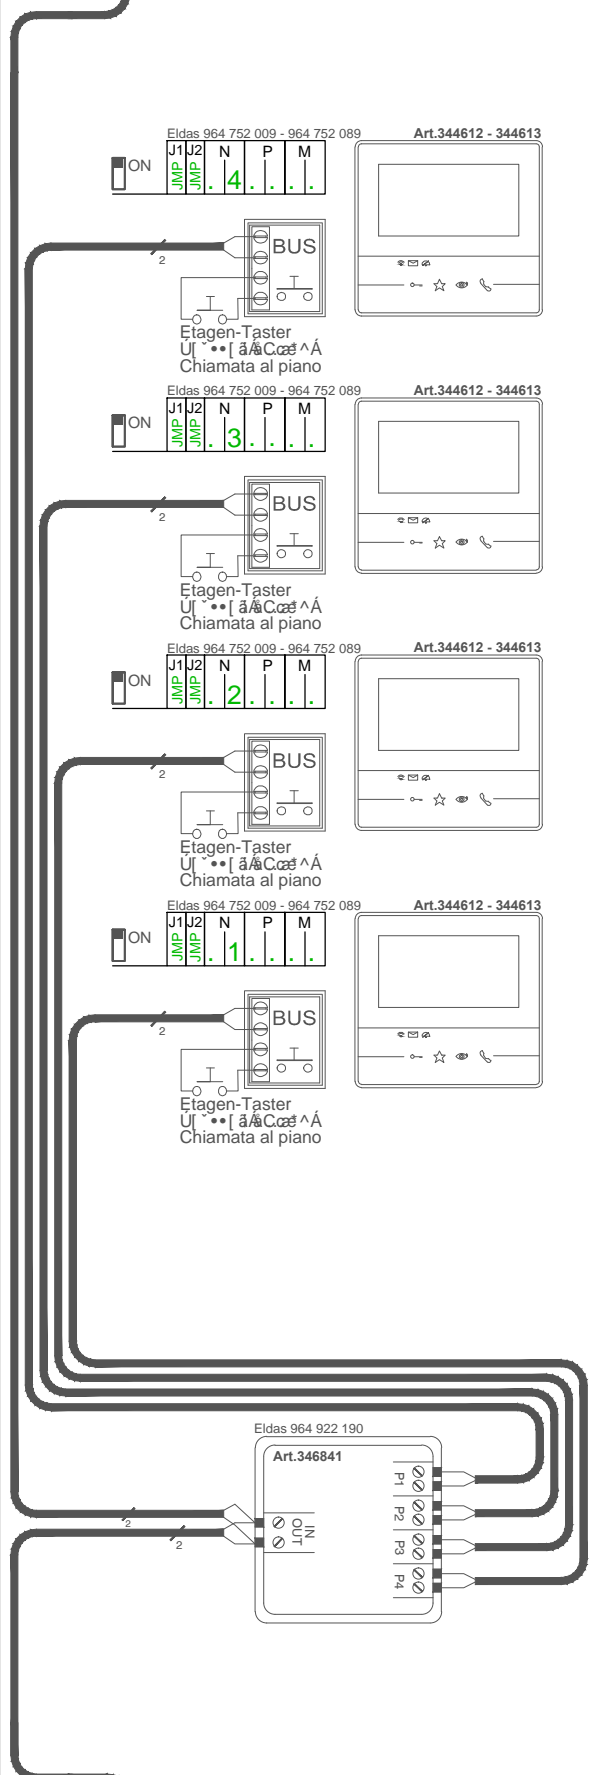

* 1-4 (Strang / Colonne montante / Montante)

Info: X^!à!q!c!Á!æ!|!\$!^! }! á! }! Á!W!ã!^!Á!^!Á!è!à!^!Á!^!|!•!æ!..!
 Utilizzare cavi twistati Art.336904 - Eldas 101 282 009

21 INT 1.2/00

*1

21 TAB 1.1/00

*1

* 1-4 (Strang / Colonne montante / Montante)

Info: X^!á!á!c^Áæ^!á!^}á^}ÁWá^!á!Áéà^!Á!á!á!á!á!á!á!
 Utilizzare cavi twistati Art.336904 - Eldas 101 282 009