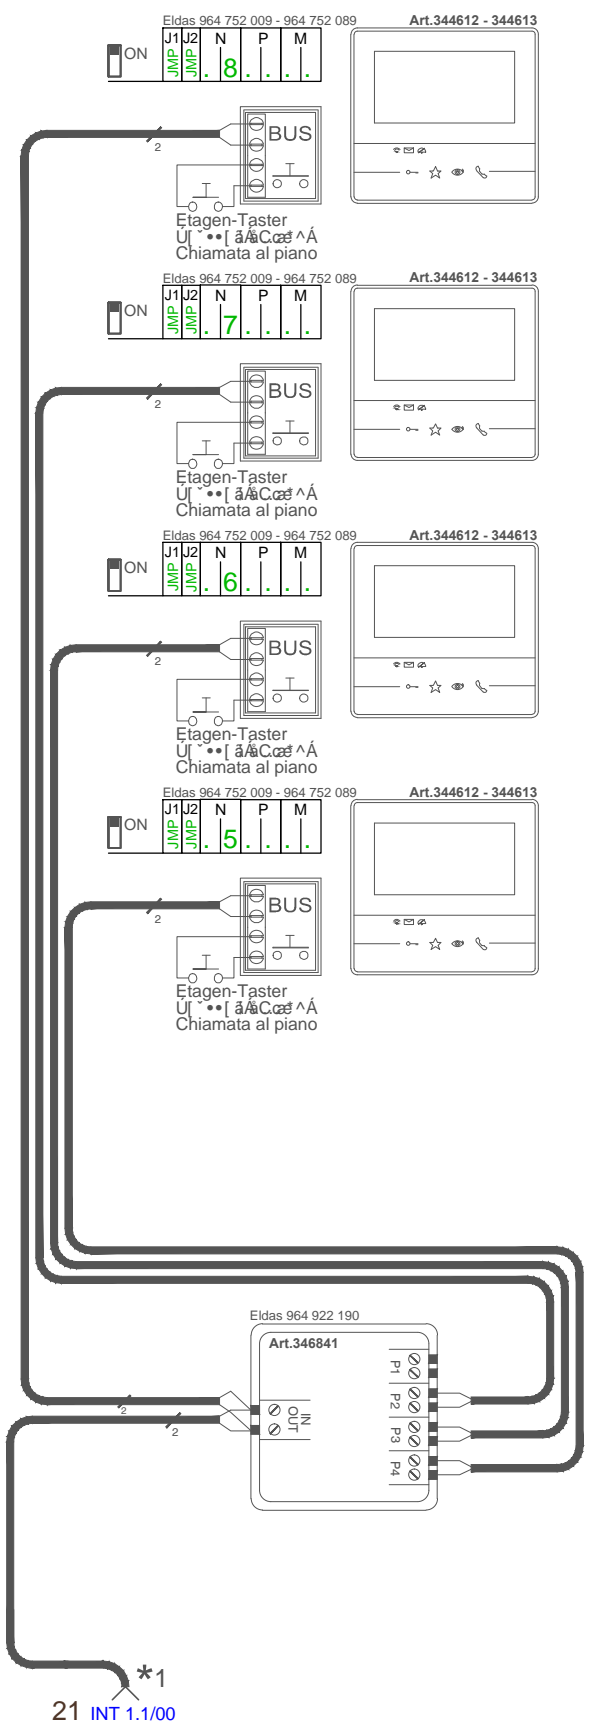

* 1-4 (Strang / Colonne montante / Montante)

Info: X^!à!q!c!Á!æ!|!ç!^! , ^! á! } /!W!q!á!|!Á!^!|!ç!è!^!Á!|!ç!è!è!è!è!
 Utilizzare cavi twistati Art.336904 - Eldas 101 282 009

21 INT 1.2/00

21 TAB 1.1/00

* 1-4 (Strang / Colonne montante / Montante)

Info: X^! à|c Á æ^|Á^, ^} à} ÁVã^! Á^ Áeà^ Á^! • æ...
 Utilizzare cavi twistati Art.336904 - Eldas 101 282 009

21 INT 1.1/00