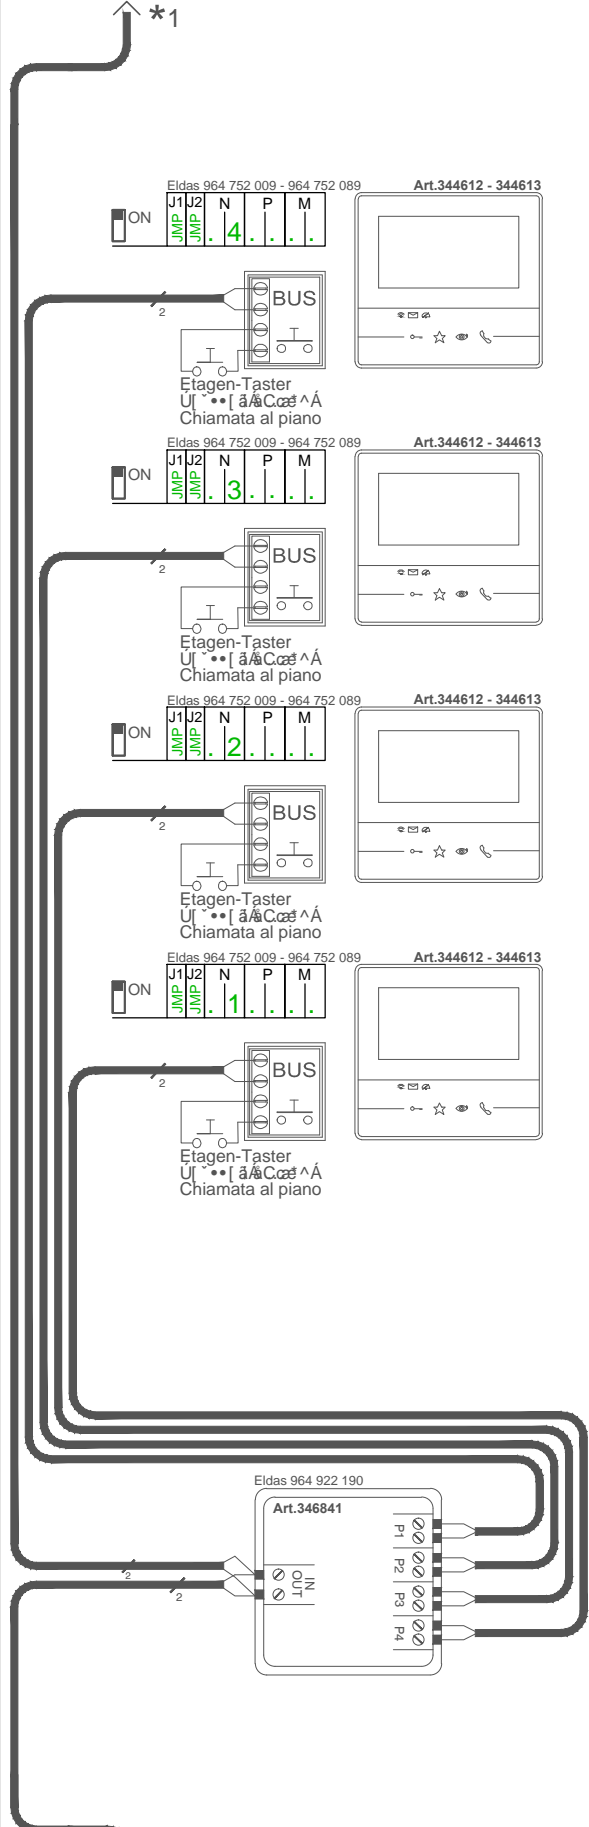

* 1-4 (Strang / Colonne montante / Montante)

Info: X^!à!q!c!Á!æ!|!ç!^! , ^! á! } /!W!q!á!|!Á!^!|!ç!è!^!Á!|!ç!è!è!è!è!
 Utilizzare cavi twistati Art.336904 - Eldas 101 282 009

21 INT 1.2/00

21 TAB 1.1/00

* 1-4 (Strang / Colonne montante / Montante)

Info: X^! à|c Á æ^|Á^, ^} à} ÁVã^! Á^ Áeà^ Á^! • æ...
 Utilizzare cavi twistati Art.336904 - Eldas 101 282 009

21 INT 1.1/00