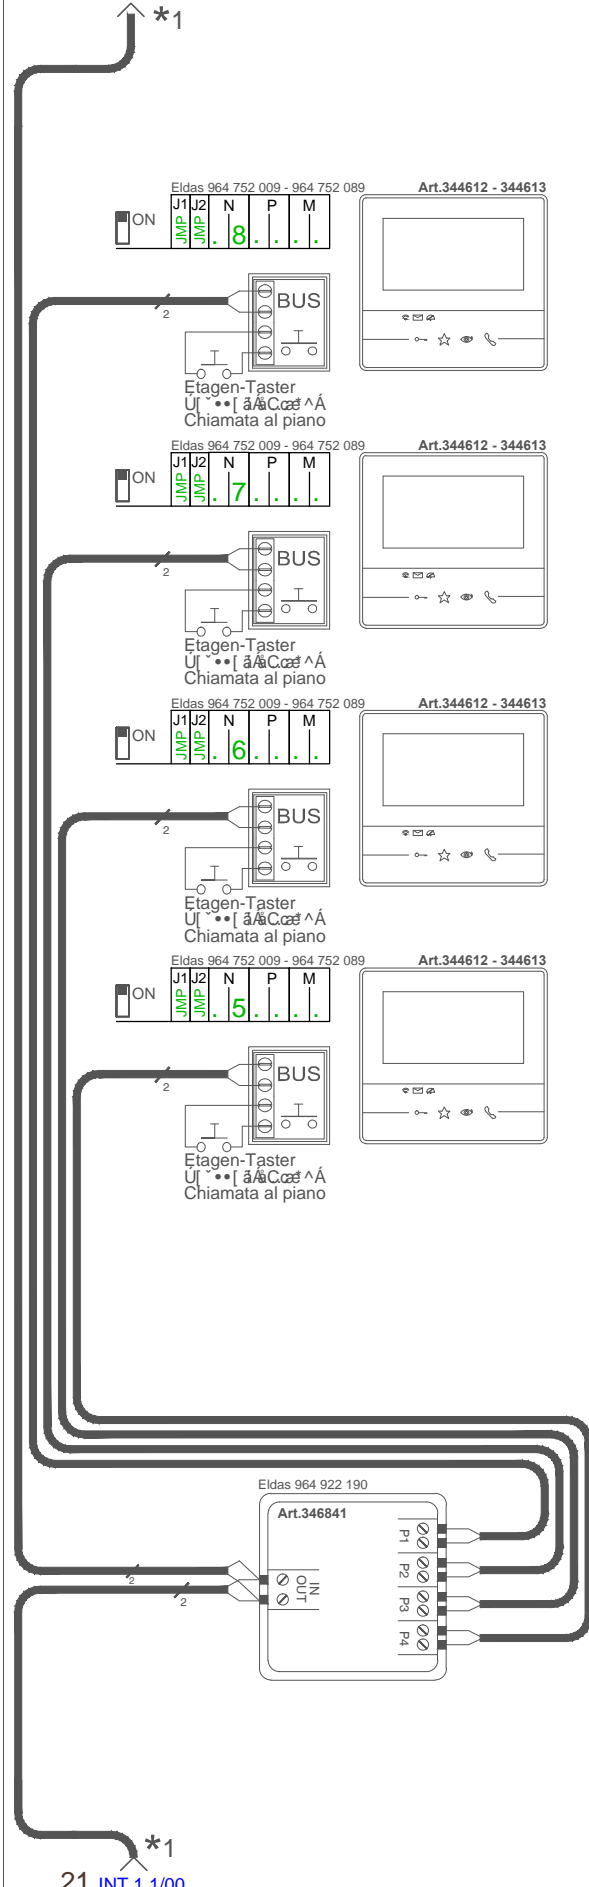

\* 1-4 (Strang / Colonne montante / Montante)

Info: X^!à!q!c Áæ^!s^!, ^} à^} ÁWã^!Á^ Áèà^!Á! |•æ!..

Utilizzare cavi twistati Art.336904 - Eldas 101 282 009

21 INT 1.2/00

\*1

21 TAB 1.1/00

\* 1-4 (Strang / Colonne montante / Montante)

Info: X...  
 Utilizzare cavi twistati Art.336904 - Eldas 101 282 009

21 INT 1.3/00

\* 1-4 (Strang / Colonne montante / Montante)

Info: X^!à!q|c Áæ^|Á^!, ^} á^} ÁWáá^!Á^•Áéà^Á^!•áá...  
 Utilizzare cavi twistati Art.336904 - Eldas 101 282 009