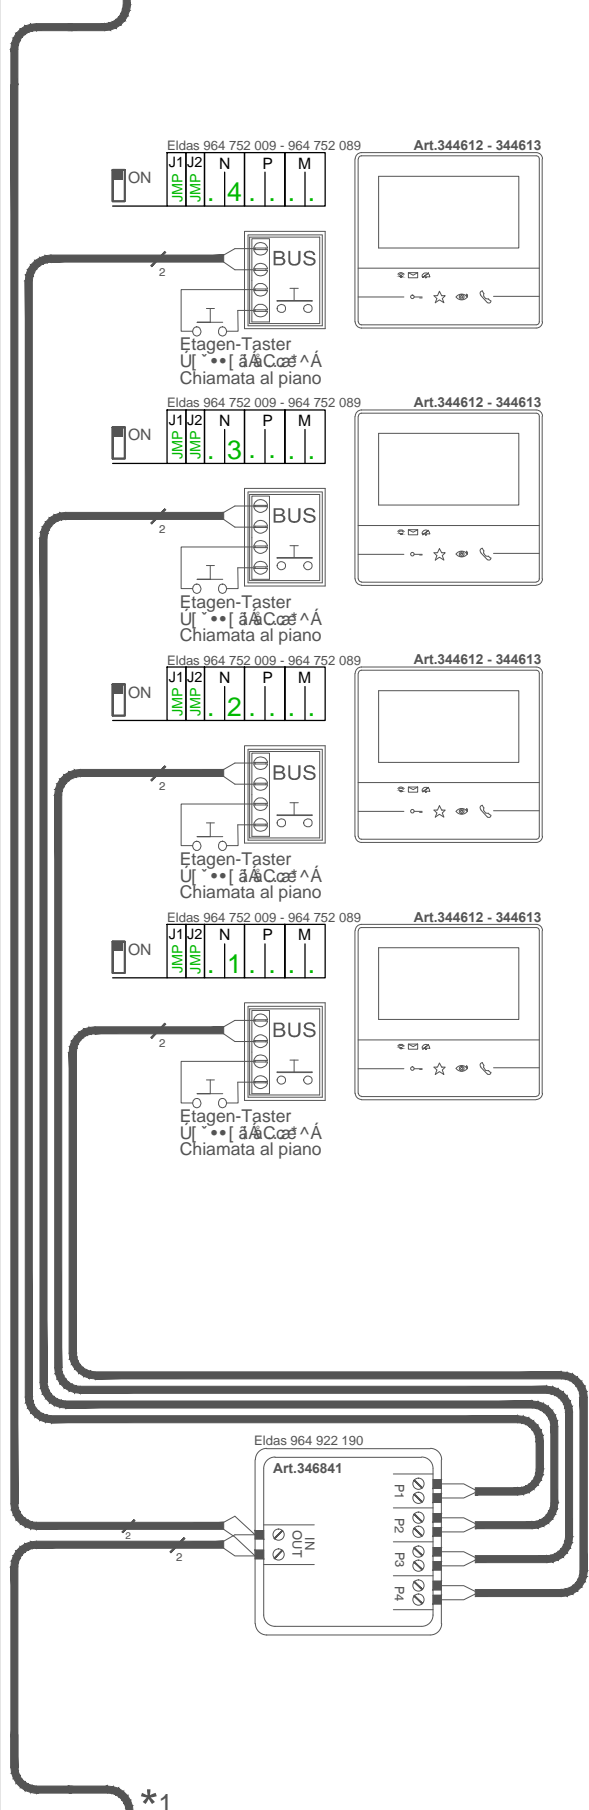

\* 1-4 (Strang / Colonne montante / Montante)

Info: X^!à!q!c Áæ^!s^!, ^} à^} ÁWã^!Á^ Áèà^!Á! |•æ!..

Utilizzare cavi twistati Art.336904 - Eldas 101 282 009

21 INT 1.2/00

\*1

21 TAB 1.1/00

\* 1-4 (Strang / Colonne montante / Montante)

Info: X...  
 Utilizzare cavi twistati Art.336904 - Eldas 101 282 009

21 INT 1.3/00

\* 1-4 (Strang / Colonne montante / Montante)

Info: X^!à!q|c Áæ^|Á^!, ^} á^} ÁWáá^!Á^•Áéà^Á^!•áá...  
 Utilizzare cavi twistati Art.336904 - Eldas 101 282 009