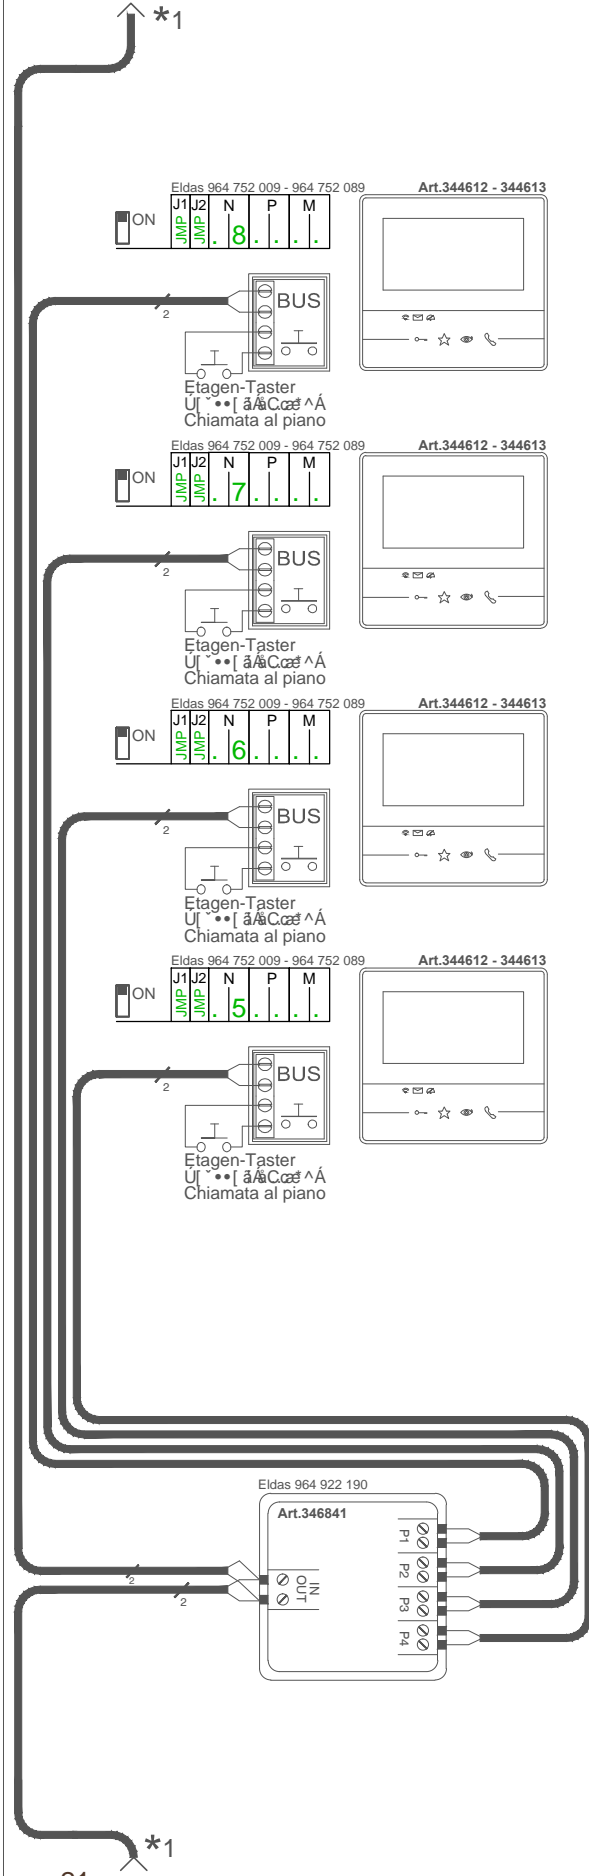

\* 1-4 (Strang / Colonne montante / Montante)

Info: X^!à!q!c Áæ^!ç^!, ^} à^} ÁWã^!Á^ Áèà^Á! |•æ!•

Utilizzare cavi twistati Art.336904 - Eldas 101 282 009

21 INT 1.2/00

21 TAB 1.1/00

\* 1-4 (Strang / Colonne montante / Montante)

Info: X...  
 Utilizzare cavi twistati Art.336904 - Eldas 101 282 009

21 INT 1.3/00

\*1

21 INT 1.1/00