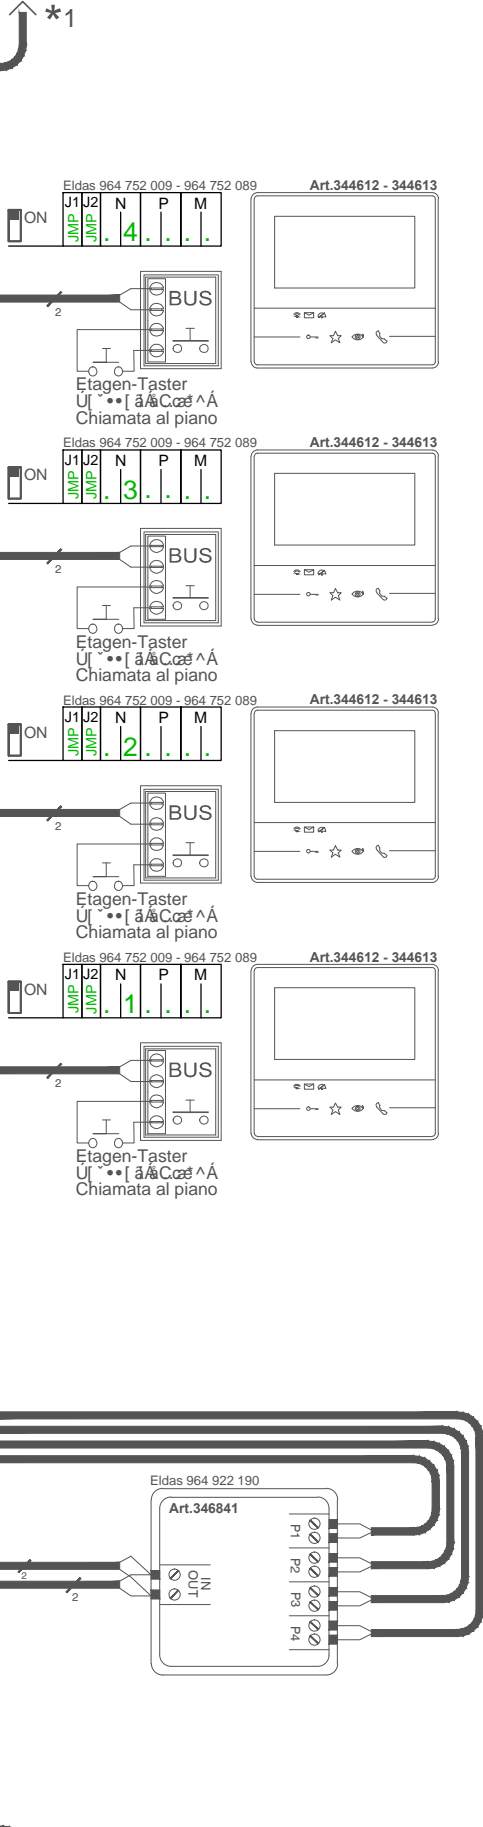

\* 1-4 (Strang / Colonne montante / Montante)

Info: X^!à!q!c Áæ^!ç^!, ^} à^} ÁWã^!Á^ Áèà^Á! |•æ!•

Utilizzare cavi twistati Art.336904 - Eldas 101 282 009

21 INT 1.2/00

21 TAB 1.1/00

\* 1-4 (Strang / Colonne montante / Montante)

Info: X...  
 Utilizzare cavi twistati Art.336904 - Eldas 101 282 009

21 INT 1.3/00

\*1

21 INT 1.1/00