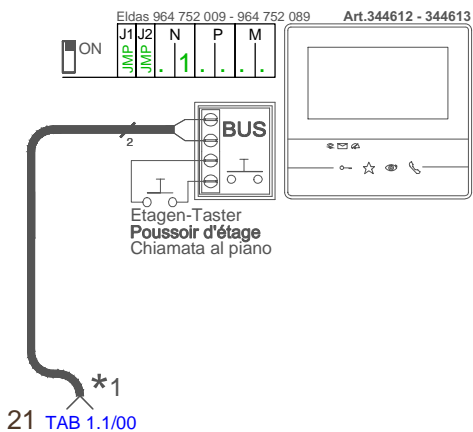

* 1-4 (Strang / Colonne montante / Montante)

Info: **Verdrillte kabel verwenden / Utiliser des câbles torsadés**
 Utilizzare cavi twistati Art.336904 - Eldas 101 282 009

*1
 21 TAB 1.1/00