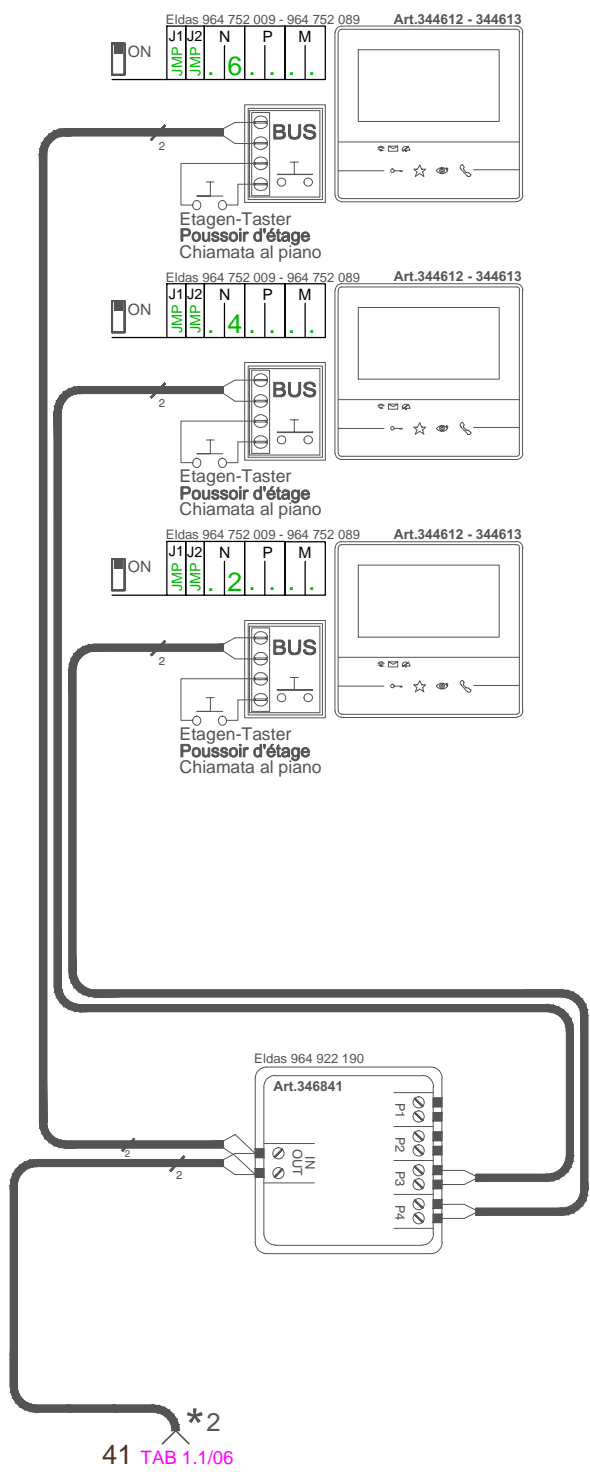

* 1-4 (Strang / Colonne montante / Montante)

Info: **Verdrillte kabel verwenden / Utiliser des câbles torsadés**
 Utilizzare cavi twistati Art.336904 - Eldas 101 282 009

21 TAB 1.1/00

41 TAB 1.1/06