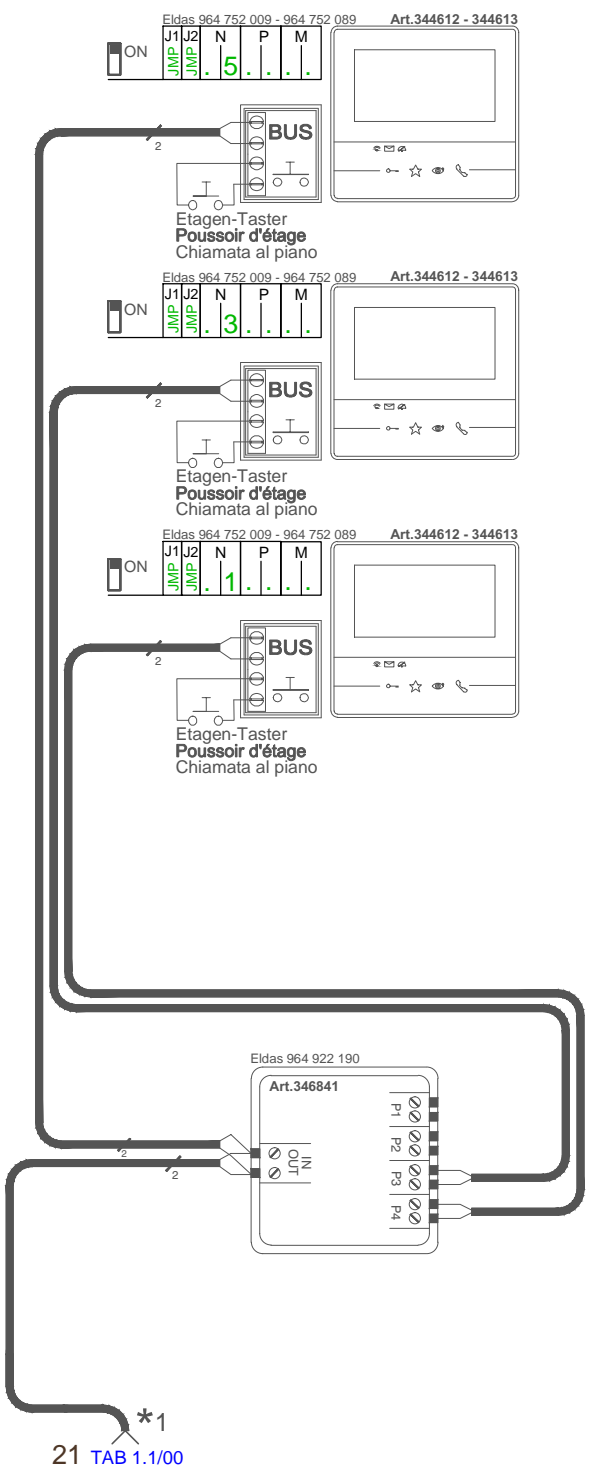

* 1-4 (Strang / Colonne montante / Montante)

Info: **Verdrillte kabel verwenden / Utiliser des câbles torsadés**
 Utilizzare cavi twistati Art.336904 - Eldas 101 282 009

21 TAB 1.1/00

41 TAB 1.1/06