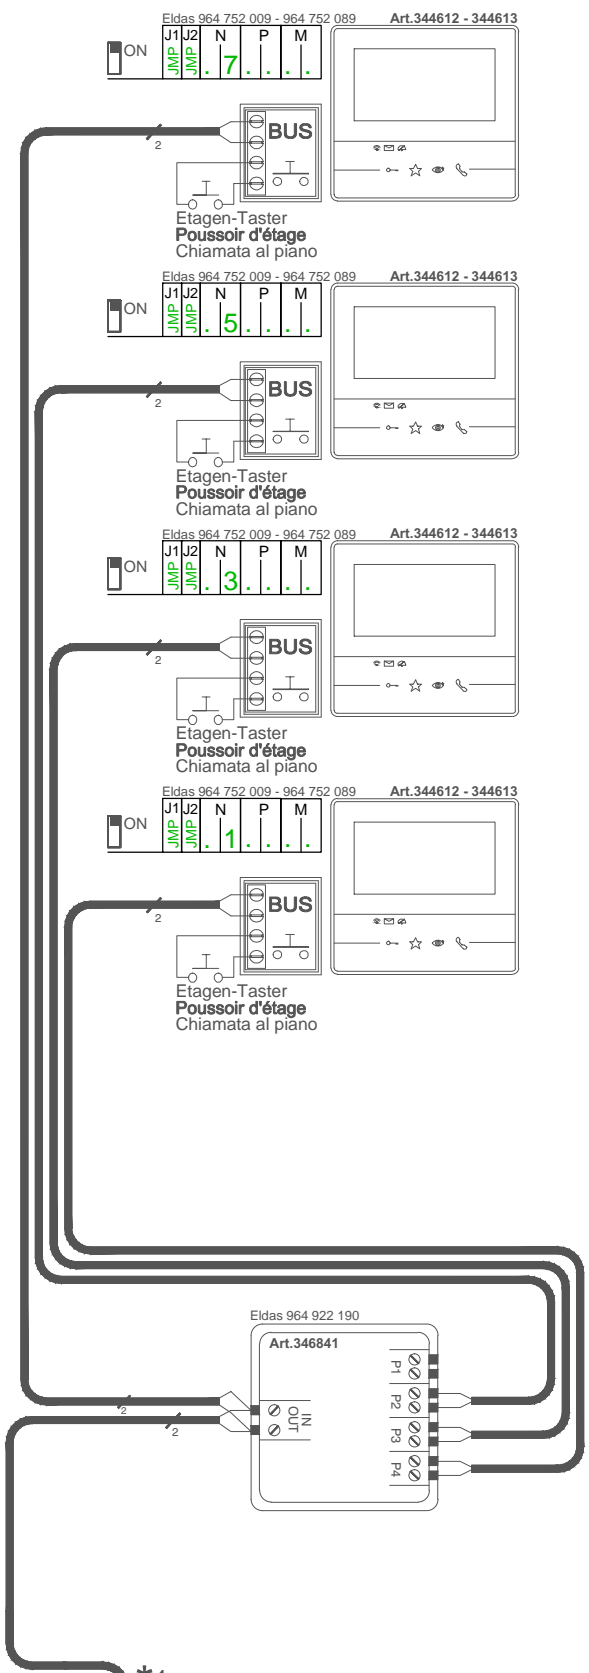

* 1-4 (Strang / Colonne montante / Montante)

Info: **Verdrillte kabel verwenden / Utiliser des câbles torsadés**
 Utilizzare cavi twistati Art.336904 - Eldas 101 282 009

*1
 21 TAB 1.1/00

*2
 41 TAB 1.1/06