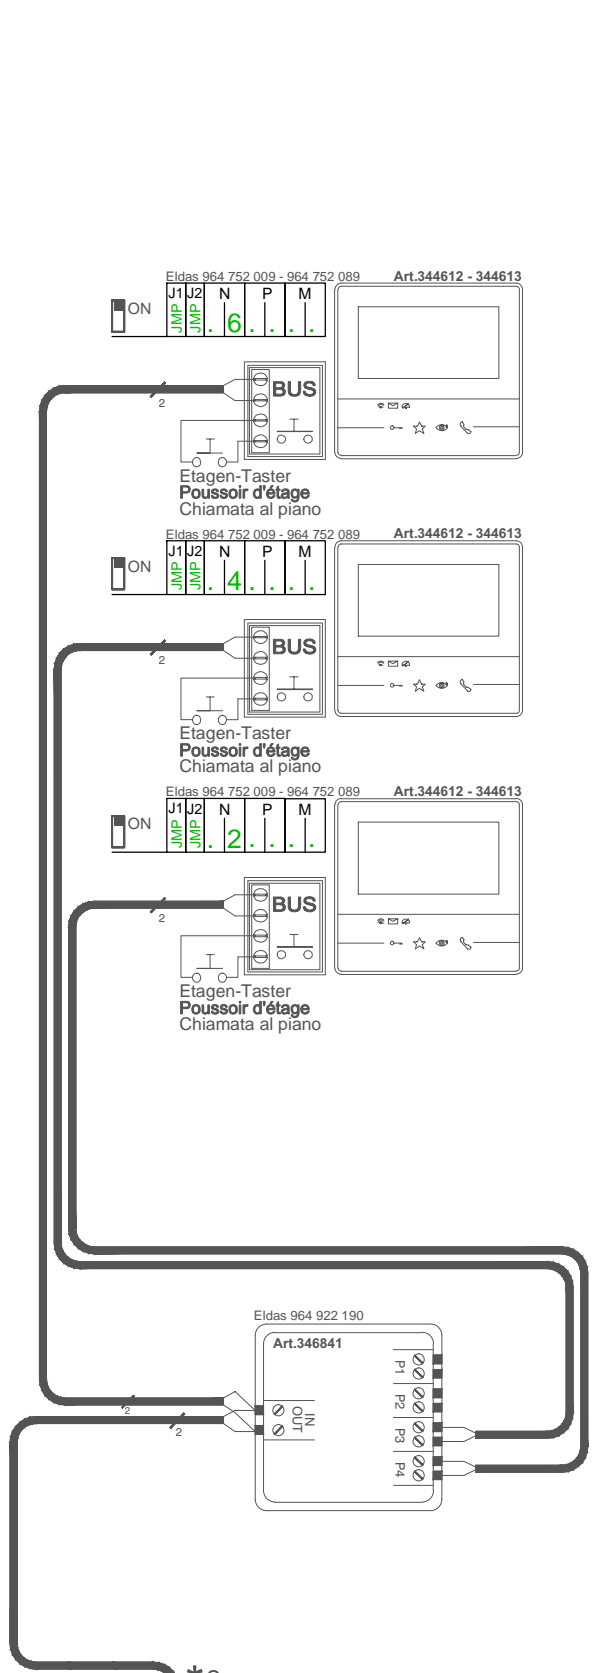

* 1-4 (Strang / Colonne montante / Montante)

Info: **Verdrillte kabel verwenden / Utiliser des câbles torsadés**
 Utilizzare cavi twistati Art.336904 - Eldas 101 282 009

*1
 21 TAB 1.1/00

*2
 41 TAB 1.1/06