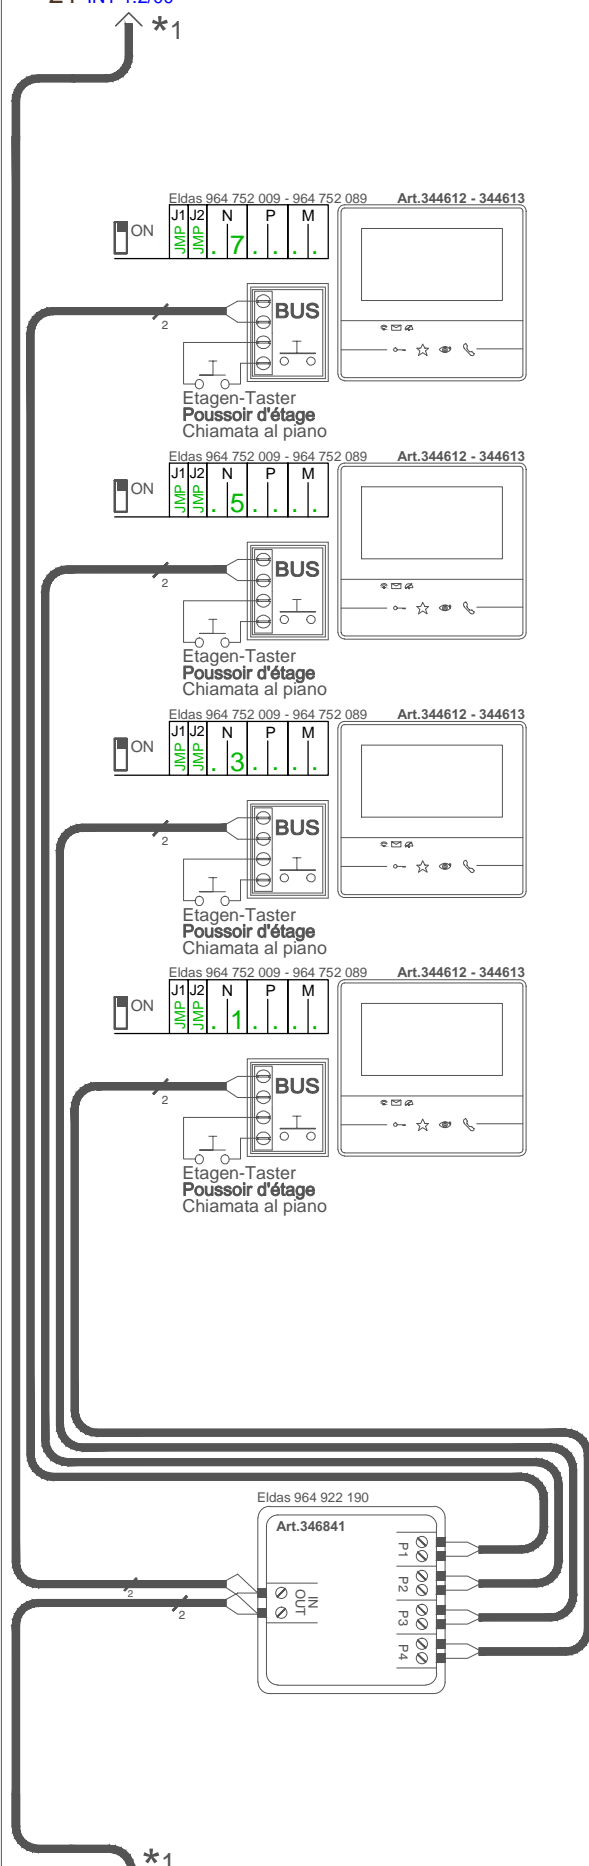

\* 1-4 (Strang / Colonne montante / Montante)

Info: **Verdrillte kabel verwenden / Utiliser des câbles torsadés**  
 Utilizzare cavi twistati Art.336904 - Eldas 101 282 009

21 INT 1.2/00

\*1

21 TAB 1.1/00

\*1

41 TAB 1.1/06

\*2

\* 1-4 (Strang / Colonne montante / Montante)

Info: **Verdrillte kabel verwenden / Utiliser des câbles torsadés**  
 Utilizzare cavi twistati Art.336904 - Eldas 101 282 009