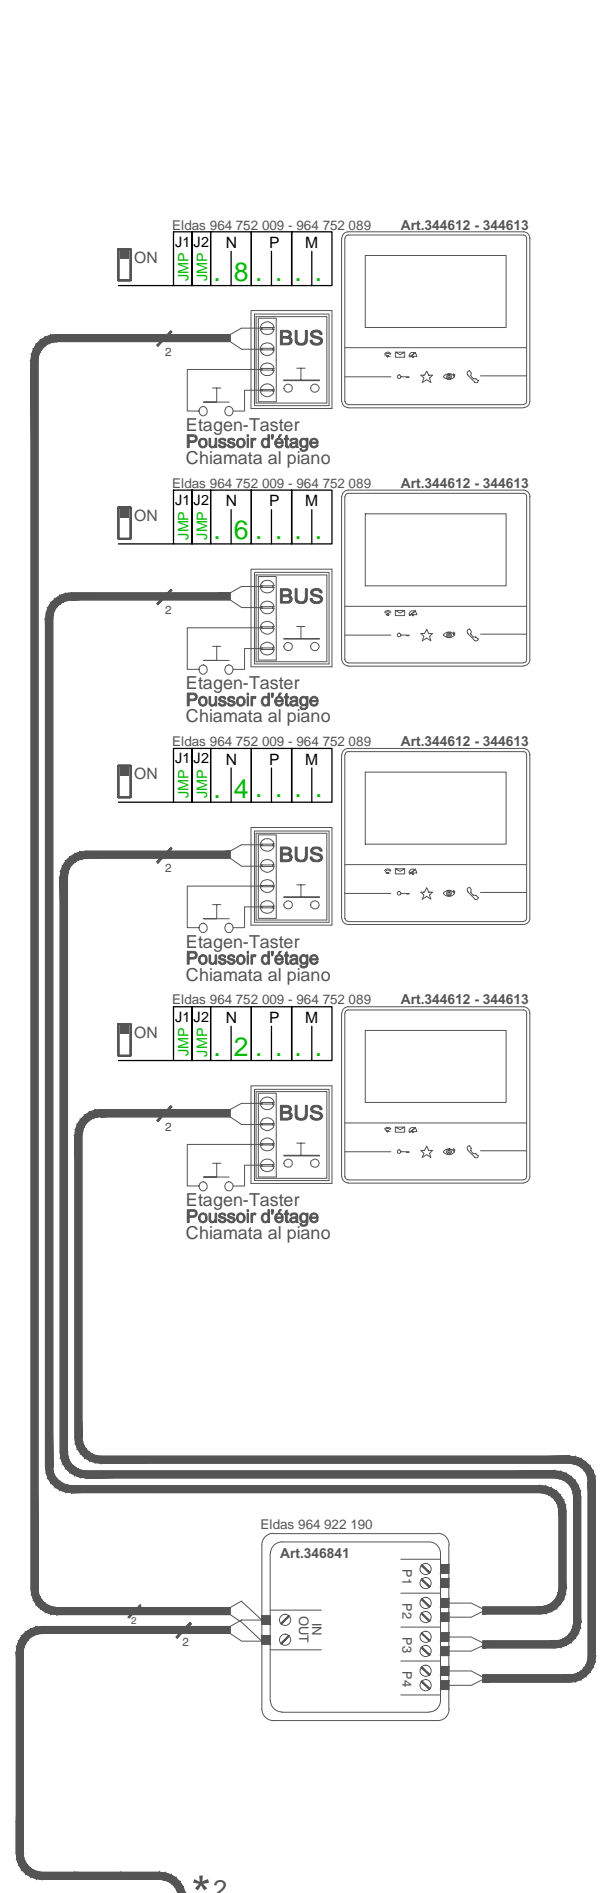

\* 1-4 (Strang / Colonne montante / Montante)

Info: **Verdrillte kabel verwenden / Utiliser des câbles torsadés**  
 Utilizzare cavi twistati Art.336904 - Eldas 101 282 009

21 INT 1.2/00

\*1

21 TAB 1.1/00

\*1

41 TAB 1.1/06

\*2

\* 1-4 (Strang / Colonne montante / Montante)

Info: **Verdrillte kabel verwenden / Utiliser des câbles torsadés**  
 Utilizzare cavi twistati Art.336904 - Eldas 101 282 009