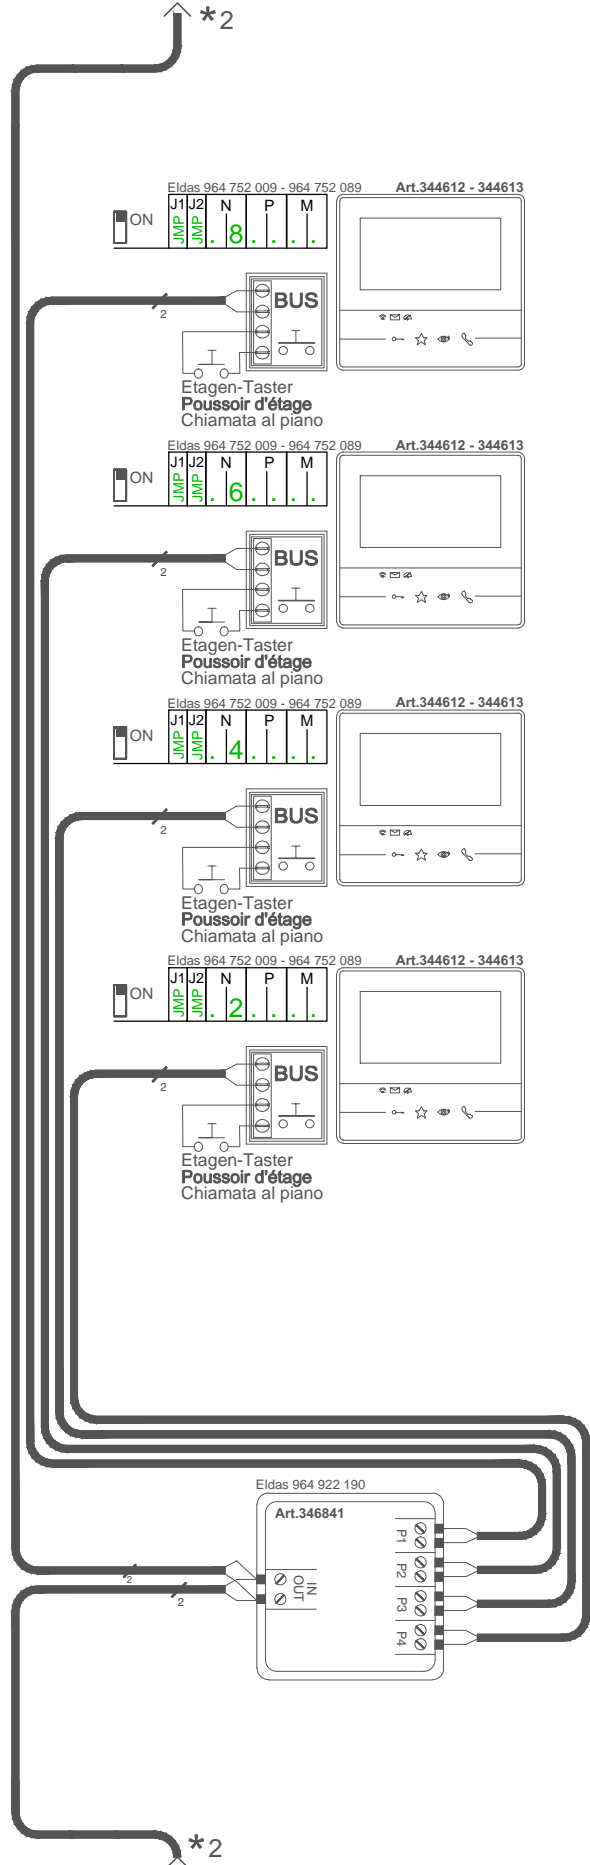

* 1-4 (Strang / Colonne montante / Montante)

Info: **Verdrillte kabel verwenden / Utiliser des câbles torsadés**
 Utilizzare cavi twistati Art.336904 - Eldas 101 282 009

21 INT 1.2/00

*1

41 INT 1.2/06

*2

21 TAB 1.1/00

41 TAB 1.1/06

* 1-4 (Strang / Colonne montante / Montante)

Info: **Verdrillte kabel verwenden / Utiliser des câbles torsadés**
 Utilizzare cavi twistati Art.336904 - Eldas 101 282 009