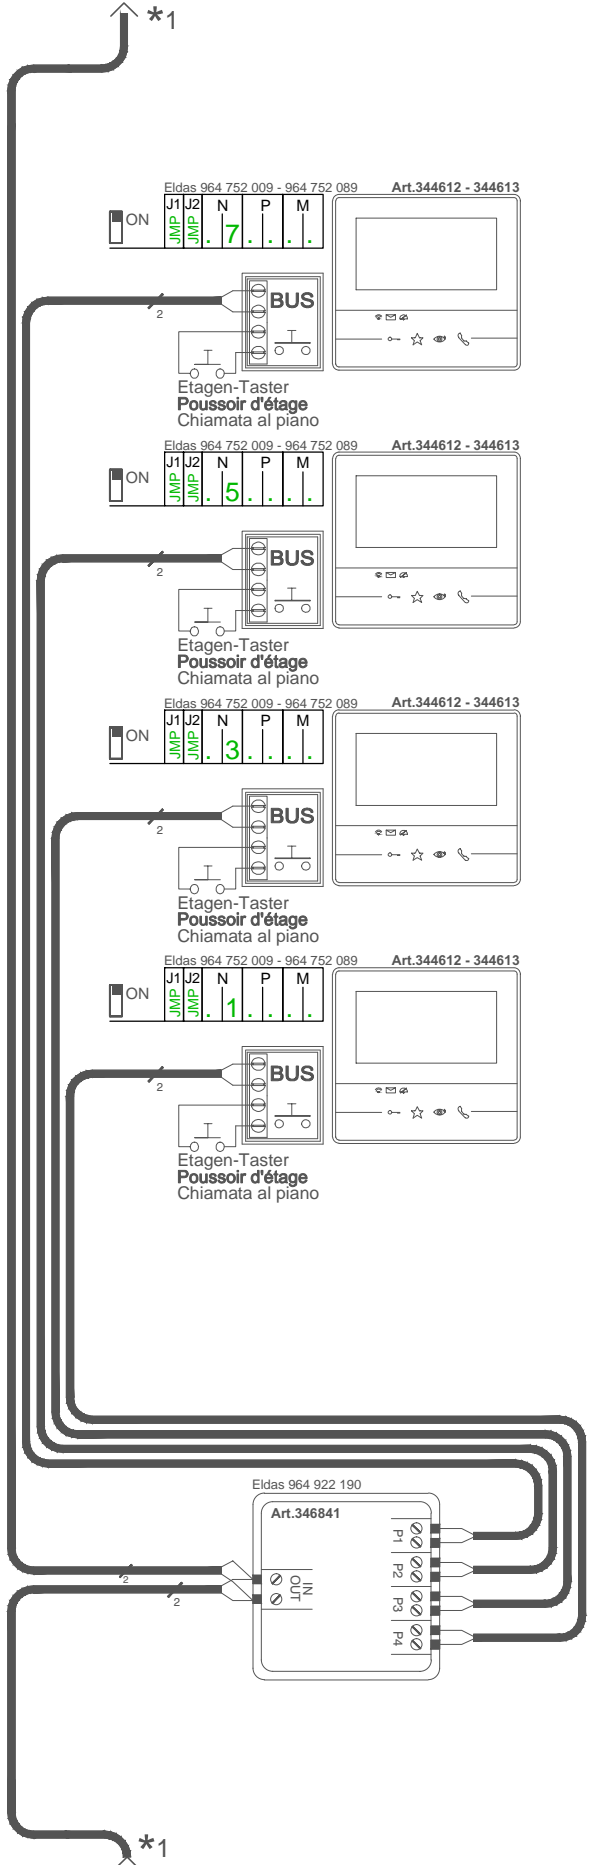

* 1-4 (Strang / Colonne montante / Montante)

Info: **Verdrillte kabel verwenden / Utiliser des câbles torsadés**
 Utilizzare cavi twistati Art.336904 - Eldas 101 282 009

21 INT 1.2/00

*1

41 INT 1.2/06

*2

21 TAB 1.1/00

41 TAB 1.1/06

* 1-4 (Strang / Colonne montante / Montante)

Info: **Verdrillte kabel verwenden / Utiliser des câbles torsadés**
 Utilizzare cavi twistati Art.336904 - Eldas 101 282 009