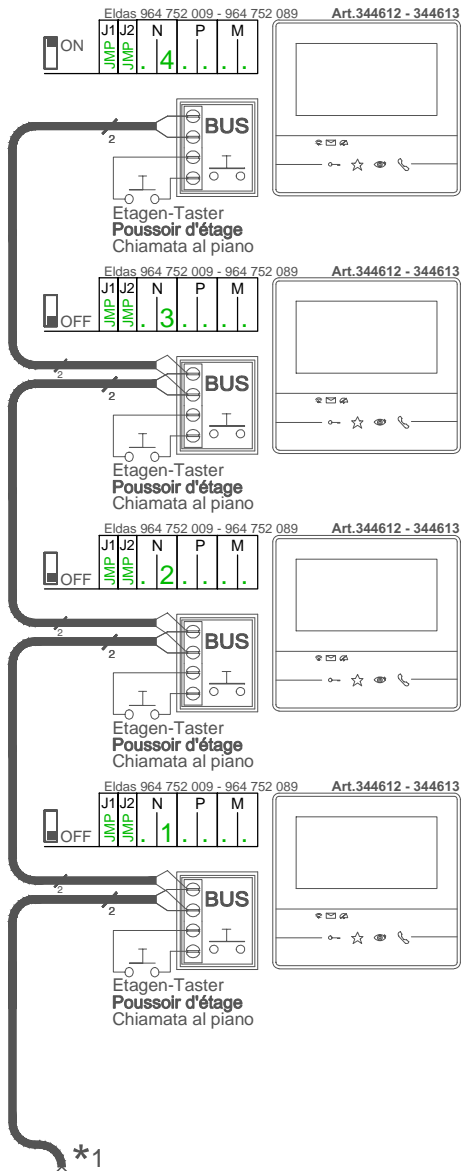

* 1-4 (Strang / Colonne montante / Montante)

Info: **Verdrillte kabel verwenden / Utiliser des câbles torsadés**
 Utilizzare cavi twistati Art.336904 - Eldas 101 282 009

21 TAB 1.1/00