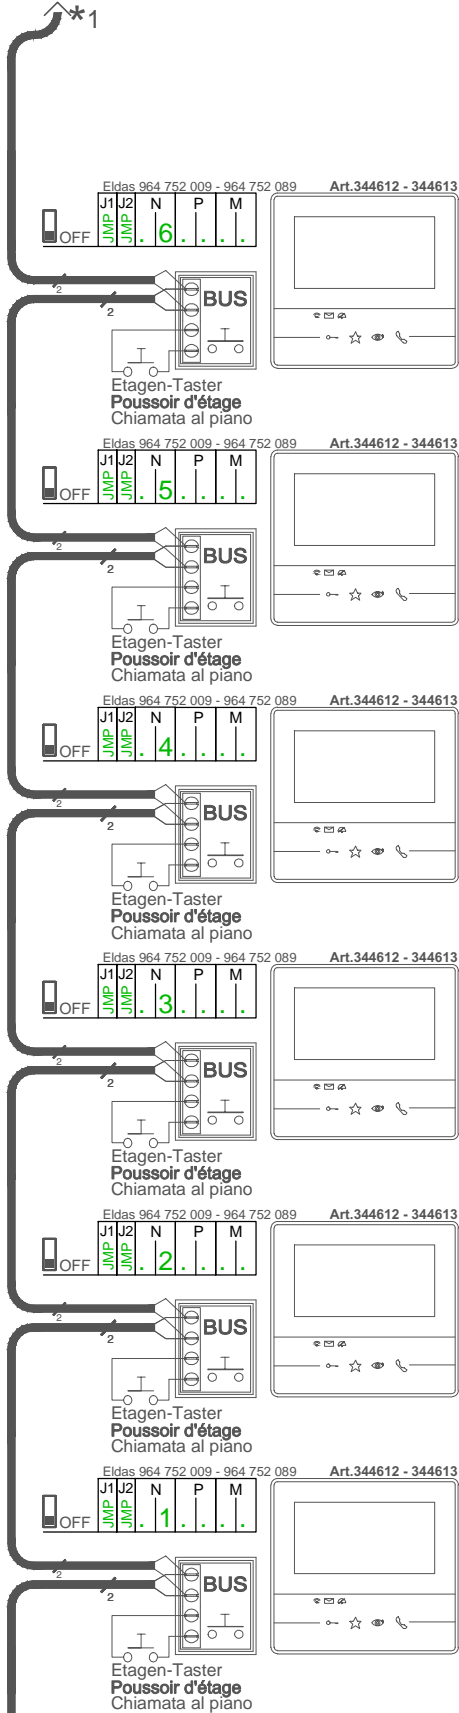

* 1-4 (Strang / Colonne montante / Montante)

Info: **Verdrillte kabel verwenden / Utiliser des câbles torsadés**
 Utilizzare cavi twistati Art.336904 - Eldas 101 282 009

21 INT 1.2/00

21 TAB 1.1/00

* 1-4 (Strang / Colonne montante / Montante)

Info: **Verdrillte kabel verwenden / Utiliser des câbles torsadés**
 Utilizzare cavi twistati Art.336904 - Eldas 101 282 009