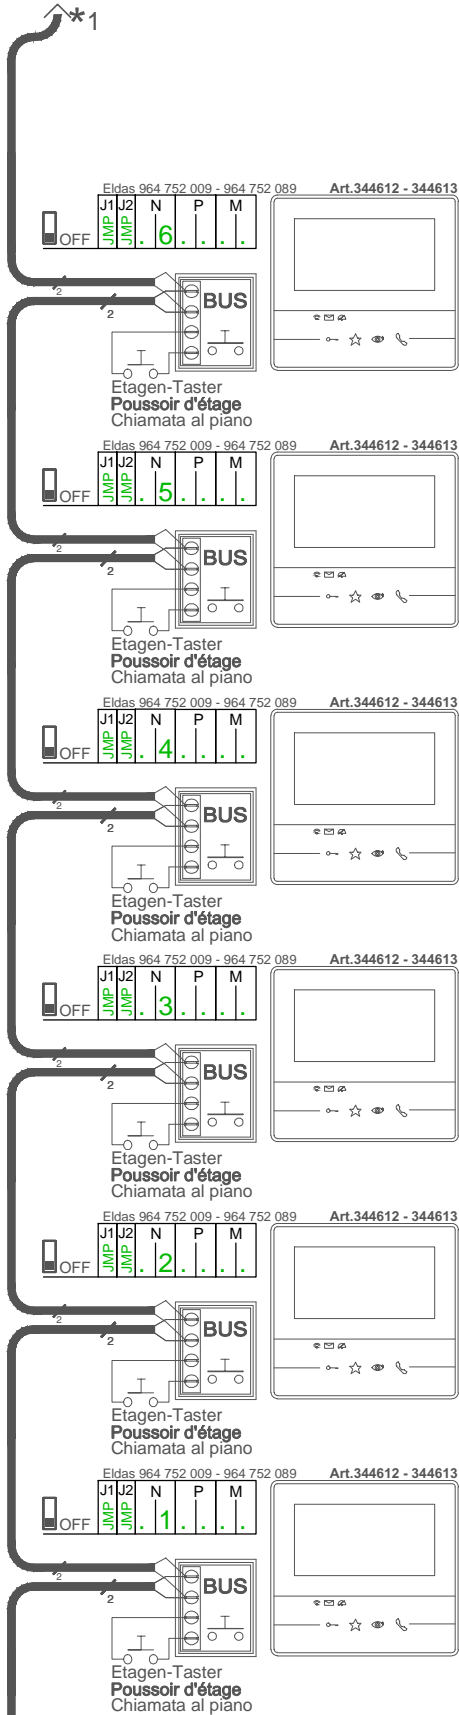

* 1-4 (Strang / Colonne montante / Montante)

Info: **Verdrillte kabel verwenden / Utiliser des câbles torsadés**
 Utilizzare cavi twistati Art.336904 - Eldas 101 282 009

21 INT 1.2/00

21 TAB 1.1/00

* 1-4 (Strang / Colonne montante / Montante)

Info: **Verdrillte kabel verwenden / Utiliser des câbles torsadés**
 Utilizzare cavi twistati Art.336904 - Eldas 101 282 009