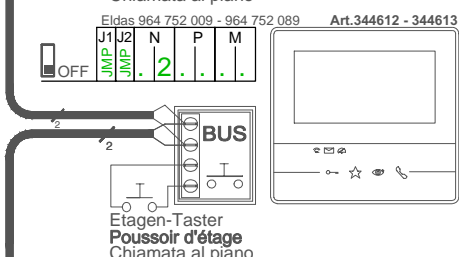

\* 1-4 (Strang / Colonne montante / Montante)

Info: **Verdrillte kabel verwenden / Utiliser des câbles torsadés**  
 Utilizzare cavi twistati Art.336904 - Eldas 101 282 009

22 INT 1.2/00

\*1

\*1

21 TAB 1.1/00

\* 1-4 (Strang / Colonne montante / Montante)

Info: **Verdrillte kabel verwenden / Utiliser des câbles torsadés**  
 Utilizzare cavi twistati Art.336904 - Eldas 101 282 009

22 INT 1.3/00

22 INT 1.1/00

\* 1-4 (Strang / Colonne montante / Montante)

Info: **Verdrillte kabel verwenden / Utiliser des câbles torsadés**  
 Utilizzare cavi twistati Art.336904 - Eldas 101 282 009