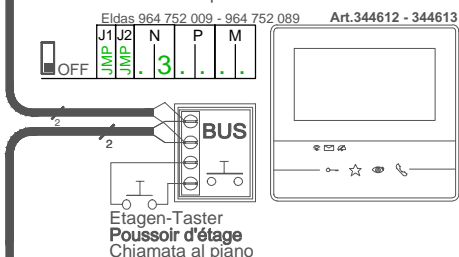

\* 1-4 (Strang / Colonne montante / Montante)

Info: **Verdrillte kabel verwenden / Utiliser des câbles torsadés**  
 Utilizzare cavi twistati Art.336904 - Eldas 101 282 009

22 INT 1.2/00

\*1

\*1

21 TAB 1.1/00

\* 1-4 (Strang / Colonne montante / Montante)

Info: **Verdrillte kabel verwenden / Utiliser des câbles torsadés**  
 Utilizzare cavi twistati Art.336904 - Eldas 101 282 009

22 INT 1.3/00

22 INT 1.1/00

\* 1-4 (Strang / Colonne montante / Montante)

Info: **Verdrillte kabel verwenden / Utiliser des câbles torsadés**  
 Utilizzare cavi twistati Art.336904 - Eldas 101 282 009