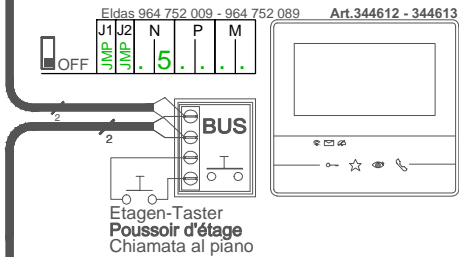

\* 1-4 (Strang / Colonne montante / Montante)

Info: **Verdrillte kabel verwenden / Utiliser des câbles torsadés**  
 Utilizzare cavi twistati Art.336904 - Eldas 101 282 009

22 INT 1.2/00

\*1

\*1

21 TAB 1.1/00

\* 1-4 (Strang / Colonne montante / Montante)

Info: **Verdrillte kabel verwenden / Utiliser des câbles torsadés**  
 Utilizzare cavi twistati Art.336904 - Eldas 101 282 009

22 INT 1.3/00

22 INT 1.1/00

\* 1-4 (Strang / Colonne montante / Montante)

Info: **Verdrillte kabel verwenden / Utiliser des câbles torsadés**  
 Utilizzare cavi twistati Art.336904 - Eldas 101 282 009