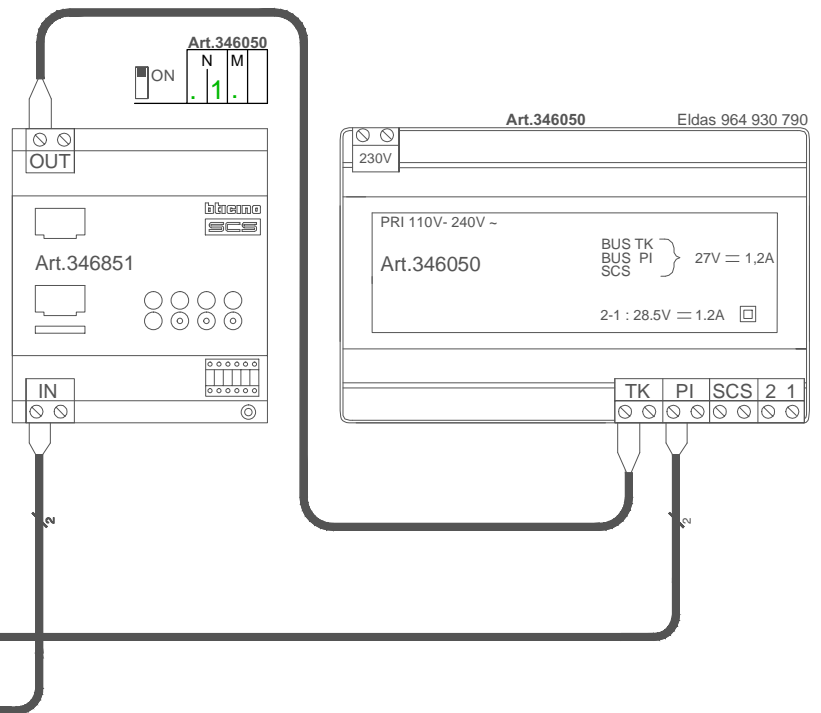

\* 1-4 (Strang / Colonne montante / Montante)

Info: **Verdrillte kabel verwenden / Utiliser des câbles torsadés**  
 Utilizzare cavi twistati Art.336904 - Eldas 101 282 009

22 INT 1.2/00

\*1

\*1

21 TAB 1.1/00

\* 1-4 (Strang / Colonne montante / Montante)

Info: **Verdrillte kabel verwenden / Utiliser des câbles torsadés**  
 Utilizzare cavi twistati Art.336904 - Eldas 101 282 009

22 INT 1.3/00

22 INT 1.1/00

\* 1-4 (Strang / Colonne montante / Montante)

Info: **Verdrillte kabel verwenden / Utiliser des câbles torsadés**  
 Utilizzare cavi twistati Art.336904 - Eldas 101 282 009