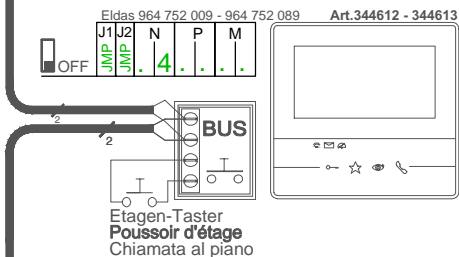

\* 1-4 (Strang / Colonne montante / Montante)

Info: **Verdrillte kabel verwenden / Utiliser des câbles torsadés**  
 Utilizzare cavi twistati Art.336904 - Eldas 101 282 009

22 INT 1.2/00

\*1

\*1

21 TAB 1.1/00

\* 1-4 (Strang / Colonne montante / Montante)

Info: **Verdrillte kabel verwenden / Utiliser des câbles torsadés**  
 Utilizzare cavi twistati Art.336904 - Eldas 101 282 009

22 INT 1.3/00

22 INT 1.1/00

\* 1-4 (Strang / Colonne montante / Montante)

Info: **Verdrillte kabel verwenden / Utiliser des câbles torsadés**  
 Utilizzare cavi twistati Art.336904 - Eldas 101 282 009