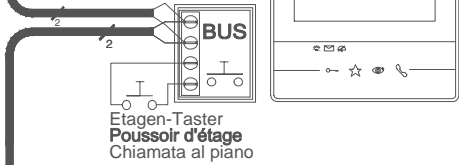

\* 1-4 (Strang / Colonne montante / Montante)

Info: **Verdrillte kabel verwenden / Utiliser des câbles torsadés**  
 Utilizzare cavi twistati Art.336904 - Eldas 101 282 009

22 INT 1.2/00

\*1

\*1

21 TAB 1.1/00

\* 1-4 (Strang / Colonne montante / Montante)

Info: **Verdrillte kabel verwenden / Utiliser des câbles torsadés**  
 Utilizzare cavi twistati Art.336904 - Eldas 101 282 009

22 INT 1.3/00

22 INT 1.1/00

\* 1-4 (Strang / Colonne montante / Montante)

Info: **Verdrillte kabel verwenden / Utiliser des câbles torsadés**  
 Utilizzare cavi twistati Art.336904 - Eldas 101 282 009