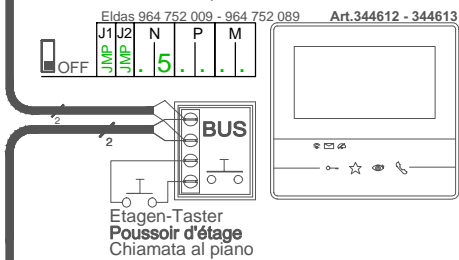

* 1-4 (Strang / Colonne montante / Montante)

Info: **Verdrillte kabel verwenden / Utiliser des câbles torsadés**
 Utilizzare cavi twistati Art.336904 - Eldas 101 282 009

22 INT 1.2/00

*1

*1

21 TAB 1.1/00

* 1-4 (Strang / Colonne montante / Montante)

Info: **Verdrillte kabel verwenden / Utiliser des câbles torsadés**
 Utilizzare cavi twistati Art.336904 - Eldas 101 282 009

22 INT 1.3/00

22 INT 1.1/00

* 1-4 (Strang / Colonne montante / Montante)

Info: **Verdrillte kabel verwenden / Utiliser des câbles torsadés**
 Utilizzare cavi twistati Art.336904 - Eldas 101 282 009