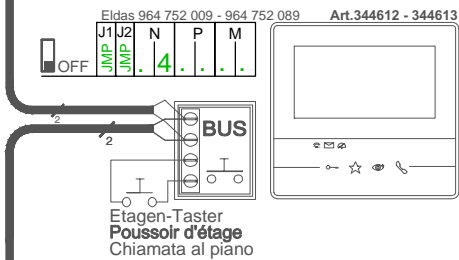

* 1-4 (Strang / Colonne montante / Montante)

Info: **Verdrillte kabel verwenden / Utiliser des câbles torsadés**
 Utilizzare cavi twistati Art.336904 - Eldas 101 282 009

22 INT 1.2/00

*1

*1

21 TAB 1.1/00

* 1-4 (Strang / Colonne montante / Montante)

Info: **Verdrillte kabel verwenden / Utiliser des câbles torsadés**
 Utilizzare cavi twistati Art.336904 - Eldas 101 282 009

22 INT 1.3/00

22 INT 1.1/00

* 1-4 (Strang / Colonne montante / Montante)

Info: **Verdrillte kabel verwenden / Utiliser des câbles torsadés**
 Utilizzare cavi twistati Art.336904 - Eldas 101 282 009