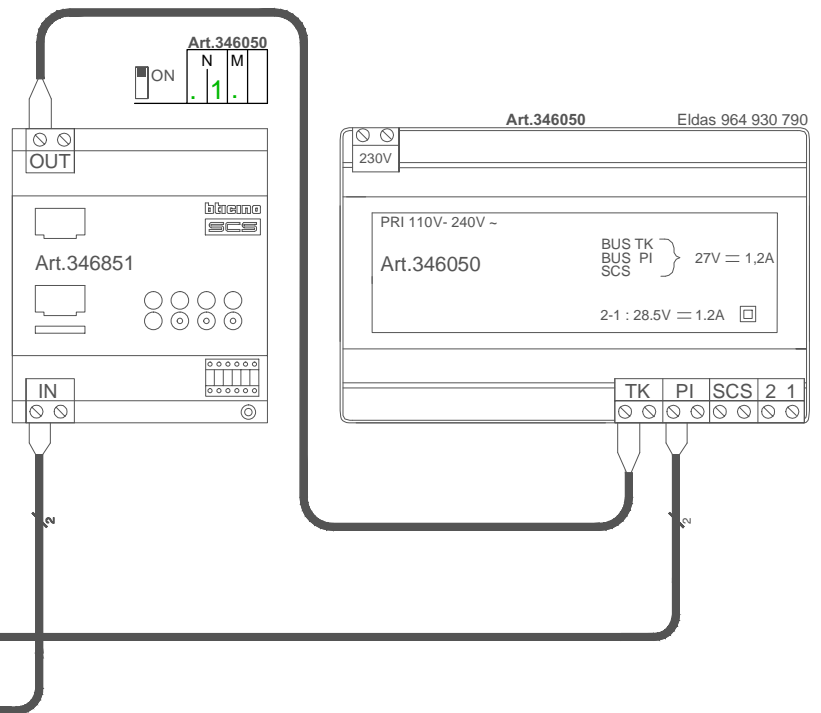

* 1-4 (Strang / Colonne montante / Montante)

Info: **Verdrillte kabel verwenden / Utiliser des câbles torsadés**
 Utilizzare cavi twistati Art.336904 - Eldas 101 282 009

22 INT 1.2/00

*1

*1

21 TAB 1.1/00

* 1-4 (Strang / Colonne montante / Montante)

Info: **Verdrillte kabel verwenden / Utiliser des câbles torsadés**
 Utilizzare cavi twistati Art.336904 - Eldas 101 282 009

22 INT 1.3/00

22 INT 1.1/00

* 1-4 (Strang / Colonne montante / Montante)

Info: **Verdrillte kabel verwenden / Utiliser des câbles torsadés**
 Utilizzare cavi twistati Art.336904 - Eldas 101 282 009