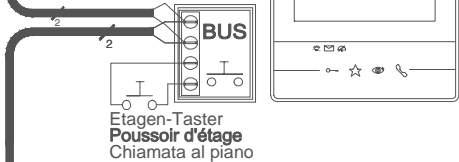

* 1-4 (Strang / Colonne montante / Montante)

Info: **Verdrillte kabel verwenden / Utiliser des câbles torsadés**
 Utilizzare cavi twistati Art.336904 - Eldas 101 282 009

22 INT 1.2/00

*1

*1

21 TAB 1.1/00

* 1-4 (Strang / Colonne montante / Montante)

Info: **Verdrillte kabel verwenden / Utiliser des câbles torsadés**
 Utilizzare cavi twistati Art.336904 - Eldas 101 282 009

22 INT 1.3/00

22 INT 1.1/00

* 1-4 (Strang / Colonne montante / Montante)

Info: **Verdrillte kabel verwenden / Utiliser des câbles torsadés**
 Utilizzare cavi twistati Art.336904 - Eldas 101 282 009