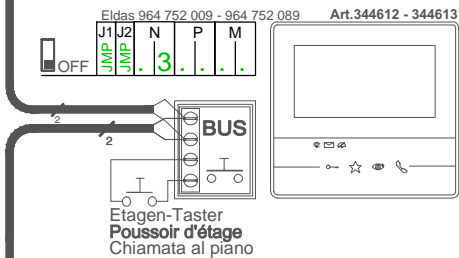

* 1-4 (Strang / Colonne montante / Montante)

Info: **Verdrillte kabel verwenden / Utiliser des câbles torsadés**
 Utilizzare cavi twistati Art.336904 - Eldas 101 282 009

22 INT 1.2/00

*1

*1

21 TAB 1.1/00

* 1-4 (Strang / Colonne montante / Montante)

Info: **Verdrillte kabel verwenden / Utiliser des câbles torsadés**
 Utilizzare cavi twistati Art.336904 - Eldas 101 282 009

22 INT 1.3/00

22 INT 1.1/00

* 1-4 (Strang / Colonne montante / Montante)

Info: **Verdrillte kabel verwenden / Utiliser des câbles torsadés**
 Utilizzare cavi twistati Art.336904 - Eldas 101 282 009