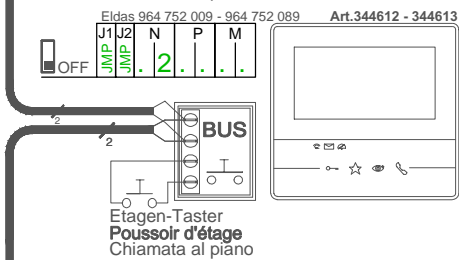

* 1-4 (Strang / Colonne montante / Montante)

Info: **Verdrillte kabel verwenden / Utiliser des câbles torsadés**
 Utilizzare cavi twistati Art.336904 - Eldas 101 282 009

22 INT 1.2/00

*1

*1

21 TAB 1.1/00

* 1-4 (Strang / Colonne montante / Montante)

Info: **Verdrillte kabel verwenden / Utiliser des câbles torsadés**
 Utilizzare cavi twistati Art.336904 - Eldas 101 282 009

22 INT 1.3/00

22 INT 1.1/00

* 1-4 (Strang / Colonne montante / Montante)

Info: **Verdrillte kabel verwenden / Utiliser des câbles torsadés**
 Utilizzare cavi twistati Art.336904 - Eldas 101 282 009