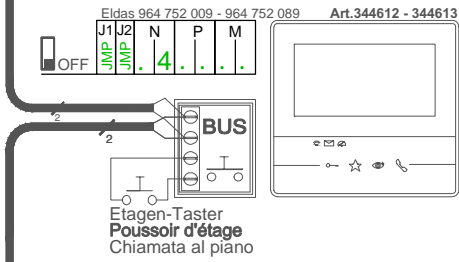

* 1-4 (Strang / Colonne montante / Montante)

Info: **Verdrillte kabel verwenden / Utiliser des câbles torsadés**
 Utilizzare cavi twistati Art.336904 - Eldas 101 282 009

22 INT 1.2/00

*1

*1

21 TAB 1.1/00

* 1-4 (Strang / Colonne montante / Montante)

Info: **Verdrillte kabel verwenden / Utiliser des câbles torsadés**
 Utilizzare cavi twistati Art.336904 - Eldas 101 282 009

22 INT 1.3/00

22 INT 1.1/00

* 1-4 (Strang / Colonne montante / Montante)

Info: **Verdrillte kabel verwenden / Utiliser des câbles torsadés**
Utilizzare cavi twistati Art.336904 - Eldas 101 282 009