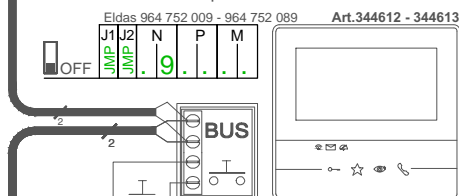

* 1-4 (Strang / Colonne montante / Montante)

Info: **Verdrillte kabel verwenden / Utiliser des câbles torsadés**
 Utilizzare cavi twistati Art.336904 - Eldas 101 282 009

22 INT 1.2/00

*1

*1

21 TAB 1.1/00

* 1-4 (Strang / Colonne montante / Montante)

Info: **Verdrillte kabel verwenden / Utiliser des câbles torsadés**
 Utilizzare cavi twistati Art.336904 - Eldas 101 282 009

22 INT 1.3/00

22 INT 1.1/00

* 1-4 (Strang / Colonne montante / Montante)

Info: **Verdrillte kabel verwenden / Utiliser des câbles torsadés**
Utilizzare cavi twistati Art.336904 - Eldas 101 282 009