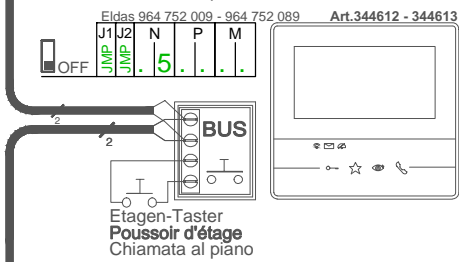

* 1-4 (Strang / Colonne montante / Montante)

Info: **Verdrillte kabel verwenden / Utiliser des câbles torsadés**
 Utilizzare cavi twistati Art.336904 - Eldas 101 282 009

22 INT 1.2/00

*1

*1

21 TAB 1.1/00

* 1-4 (Strang / Colonne montante / Montante)

Info: **Verdrillte kabel verwenden / Utiliser des câbles torsadés**
 Utilizzare cavi twistati Art.336904 - Eldas 101 282 009

22 INT 1.3/00

22 INT 1.1/00

* 1-4 (Strang / Colonne montante / Montante)

Info: **Verdrillte kabel verwenden / Utiliser des câbles torsadés**
Utilizzare cavi twistati Art.336904 - Eldas 101 282 009