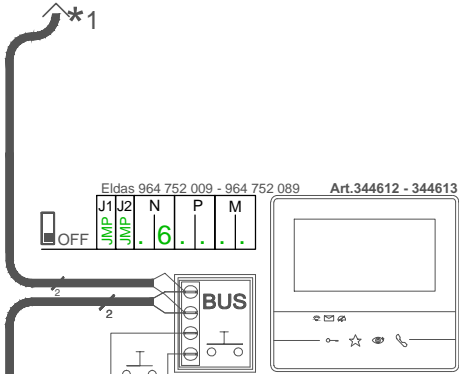

* 1-4 (Strang / Colonne montante / Montante)

Info: **Verdrillte kabel verwenden / Utiliser des câbles torsadés**
 Utilizzare cavi twistati Art.336904 - Eldas 101 282 009

22 INT 1.2/00

*1

*1

21 TAB 1.1/00

* 1-4 (Strang / Colonne montante / Montante)

Info: **Verdrillte kabel verwenden / Utiliser des câbles torsadés**
 Utilizzare cavi twistati Art.336904 - Eldas 101 282 009

22 INT 1.3/00

22 INT 1.1/00

* 1-4 (Strang / Colonne montante / Montante)

Info: **Verdrillte kabel verwenden / Utiliser des câbles torsadés**
Utilizzare cavi twistati Art.336904 - Eldas 101 282 009