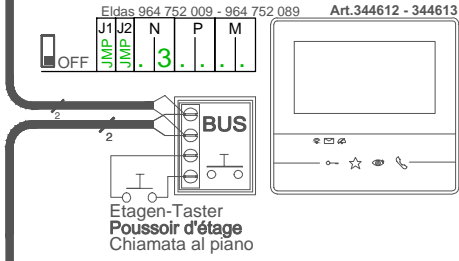

* 1-4 (Strang / Colonne montante / Montante)

Info: **Verdrillte kabel verwenden / Utiliser des câbles torsadés**
 Utilizzare cavi twistati Art.336904 - Eldas 101 282 009

22 INT 1.2/00

*1

*1

21 TAB 1.1/00

* 1-4 (Strang / Colonne montante / Montante)

Info: **Verdrillte kabel verwenden / Utiliser des câbles torsadés**
 Utilizzare cavi twistati Art.336904 - Eldas 101 282 009

22 INT 1.3/00

22 INT 1.1/00

* 1-4 (Strang / Colonne montante / Montante)

Info: **Verdrillte kabel verwenden / Utiliser des câbles torsadés**
Utilizzare cavi twistati Art.336904 - Eldas 101 282 009