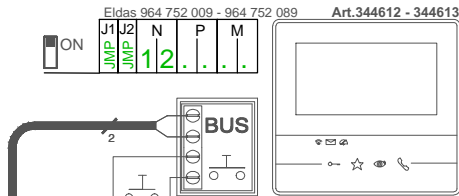

* 1-4 (Strang / Colonne montante / Montante)

Info: **Verdrillte kabel verwenden / Utiliser des câbles torsadés**
 Utilizzare cavi twistati Art.336904 - Eldas 101 282 009

22 INT 1.2/00

*1

*1

21 TAB 1.1/00

* 1-4 (Strang / Colonne montante / Montante)

Info: **Verdrillte kabel verwenden / Utiliser des câbles torsadés**
 Utilizzare cavi twistati Art.336904 - Eldas 101 282 009

22 INT 1.3/00

22 INT 1.1/00

* 1-4 (Strang / Colonne montante / Montante)

Info: **Verdrillte kabel verwenden / Utiliser des câbles torsadés**
Utilizzare cavi twistati Art.336904 - Eldas 101 282 009