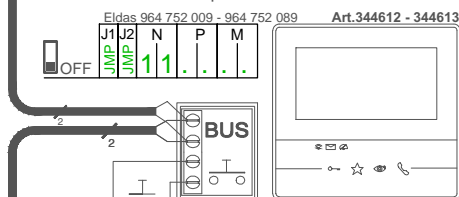

* 1-4 (Strang / Colonne montante / Montante)

Info: **Verdrillte kabel verwenden / Utiliser des câbles torsadés**
 Utilizzare cavi twistati Art.336904 - Eldas 101 282 009

22 INT 1.2/00

*1

*1

21 TAB 1.1/00

* 1-4 (Strang / Colonne montante / Montante)

Info: **Verdrillte kabel verwenden / Utiliser des câbles torsadés**
 Utilizzare cavi twistati Art.336904 - Eldas 101 282 009

22 INT 1.3/00

22 INT 1.1/00

* 1-4 (Strang / Colonne montante / Montante)

Info: **Verdrillte kabel verwenden / Utiliser des câbles torsadés**
Utilizzare cavi twistati Art.336904 - Eldas 101 282 009