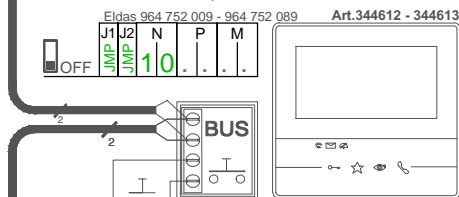

* 1-4 (Strang / Colonne montante / Montante)

Info: **Verdrillte kabel verwenden / Utiliser des câbles torsadés**
 Utilizzare cavi twistati Art.336904 - Eldas 101 282 009

22 INT 1.2/00

*1

*1

21 TAB 1.1/00

* 1-4 (Strang / Colonne montante / Montante)

Info: **Verdrillte kabel verwenden / Utiliser des câbles torsadés**
 Utilizzare cavi twistati Art.336904 - Eldas 101 282 009

22 INT 1.3/00

22 INT 1.1/00

* 1-4 (Strang / Colonne montante / Montante)

Info: **Verdrillte kabel verwenden / Utiliser des câbles torsadés**
Utilizzare cavi twistati Art.336904 - Eldas 101 282 009