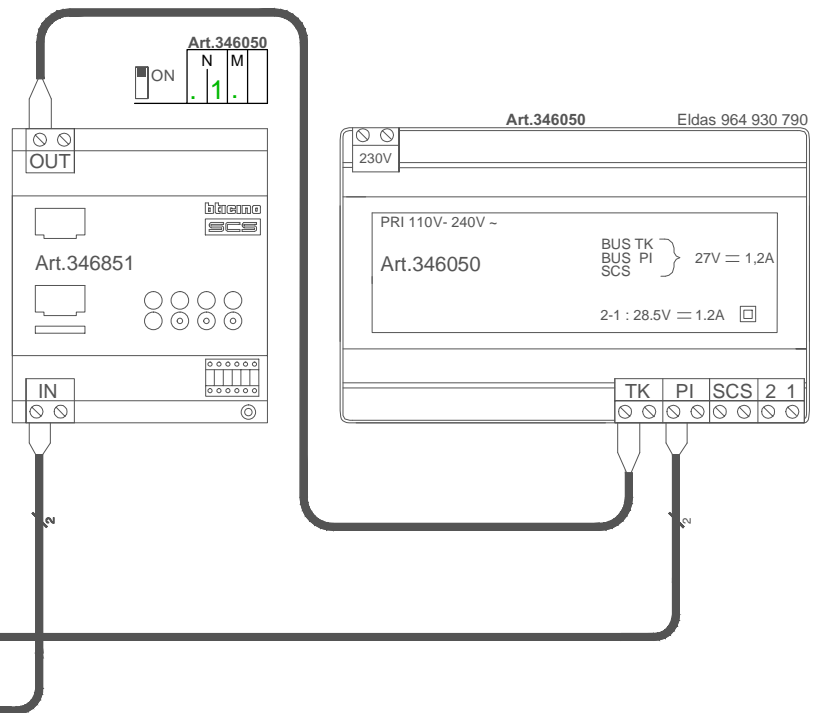

* 1-4 (Strang / Colonne montante / Montante)

Info: **Verdrillte kabel verwenden / Utiliser des câbles torsadés**
 Utilizzare cavi twistati Art.336904 - Eldas 101 282 009

22 INT 1.2/00

*1

*1

21 TAB 1.1/00

* 1-4 (Strang / Colonne montante / Montante)

Info: **Verdrillte kabel verwenden / Utiliser des câbles torsadés**
 Utilizzare cavi twistati Art.336904 - Eldas 101 282 009

22 INT 1.3/00

22 INT 1.1/00

* 1-4 (Strang / Colonne montante / Montante)

Info: **Verdrillte kabel verwenden / Utiliser des câbles torsadés**
Utilizzare cavi twistati Art.336904 - Eldas 101 282 009