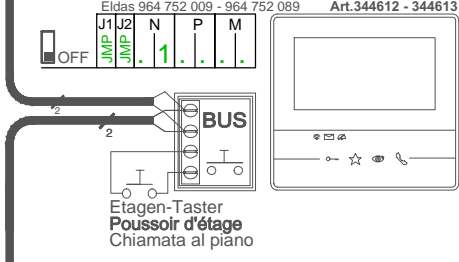

* 1-4 (Strang / Colonne montante / Montante)

Info: **Verdrillte kabel verwenden / Utiliser des câbles torsadés**
 Utilizzare cavi twistati Art.336904 - Eldas 101 282 009

22 INT 1.2/00

*1

*1

21 TAB 1.1/00

* 1-4 (Strang / Colonne montante / Montante)

Info: **Verdrillte kabel verwenden / Utiliser des câbles torsadés**
 Utilizzare cavi twistati Art.336904 - Eldas 101 282 009

22 INT 1.3/00

22 INT 1.1/00

* 1-4 (Strang / Colonne montante / Montante)

Info: **Verdrillte kabel verwenden / Utiliser des câbles torsadés**
Utilizzare cavi twistati Art.336904 - Eldas 101 282 009