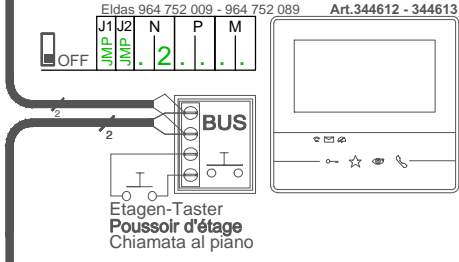

* 1-4 (Strang / Colonne montante / Montante)

Info: **Verdrillte kabel verwenden / Utiliser des câbles torsadés**
 Utilizzare cavi twistati Art.336904 - Eldas 101 282 009

22 INT 1.2/00

*1

*1

21 TAB 1.1/00

* 1-4 (Strang / Colonne montante / Montante)

Info: **Verdrillte kabel verwenden / Utiliser des câbles torsadés**
 Utilizzare cavi twistati Art.336904 - Eldas 101 282 009

22 INT 1.3/00

22 INT 1.1/00

* 1-4 (Strang / Colonne montante / Montante)

Info: **Verdrillte kabel verwenden / Utiliser des câbles torsadés**
Utilizzare cavi twistati Art.336904 - Eldas 101 282 009