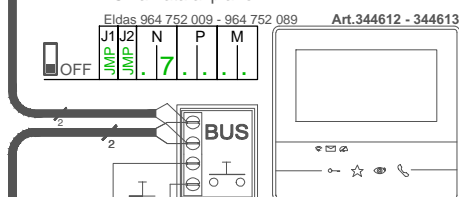

* 1-4 (Strang / Colonne montante / Montante)

Info: **Verdrillte kabel verwenden / Utiliser des câbles torsadés**
 Utilizzare cavi twistati Art.336904 - Eldas 101 282 009

22 INT 1.2/00

*1

*1

21 TAB 1.1/00

* 1-4 (Strang / Colonne montante / Montante)

Info: **Verdrillte kabel verwenden / Utiliser des câbles torsadés**
 Utilizzare cavi twistati Art.336904 - Eldas 101 282 009

22 INT 1.3/00

22 INT 1.1/00

* 1-4 (Strang / Colonne montante / Montante)

Info: **Verdrillte kabel verwenden / Utiliser des câbles torsadés**
Utilizzare cavi twistati Art.336904 - Eldas 101 282 009