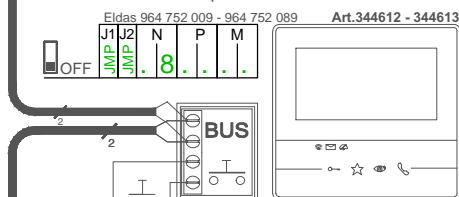

* 1-4 (Strang / Colonne montante / Montante)

Info: **Verdrillte kabel verwenden / Utiliser des câbles torsadés**
 Utilizzare cavi twistati Art.336904 - Eldas 101 282 009

22 INT 1.2/00

*1

*1

21 TAB 1.1/00

* 1-4 (Strang / Colonne montante / Montante)

Info: **Verdrillte kabel verwenden / Utiliser des câbles torsadés**
 Utilizzare cavi twistati Art.336904 - Eldas 101 282 009

22 INT 1.3/00

22 INT 1.1/00

* 1-4 (Strang / Colonne montante / Montante)

Info: **Verdrillte kabel verwenden / Utiliser des câbles torsadés**
Utilizzare cavi twistati Art.336904 - Eldas 101 282 009