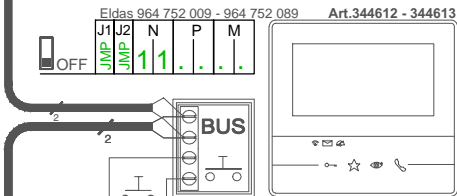

* 1-4 (Strang / Colonne montante / Montante)

Info: **Verdrillte kabel verwenden / Utiliser des câbles torsadés**
 Utilizzare cavi twistati Art.336904 - Eldas 101 282 009

22 INT 1.2/00

*1

*1

21 TAB 1.1/00

* 1-4 (Strang / Colonne montante / Montante)

Info: **Verdrillte kabel verwenden / Utiliser des câbles torsadés**
 Utilizzare cavi twistati Art.336904 - Eldas 101 282 009

22 INT 1.3/00

22 INT 1.1/00

* 1-4 (Strang / Colonne montante / Montante)

Info: **Verdrillte kabel verwenden / Utiliser des câbles torsadés**
 Utilizzare cavi twistati Art.336904 - Eldas 101 282 009

22 INT 1.4/00

22 INT 1.2/00

* 1-4 (Strang / Colonne montante / Montante)

Info: **Verdrillte kabel verwenden / Utiliser des câbles torsadés**
 Utilizzare cavi twistati Art.336904 - Eldas 101 282 009