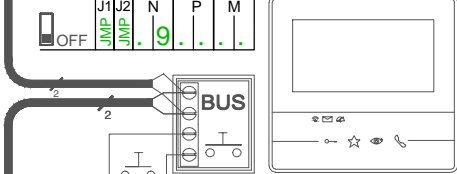

* 1-4 (Strang / Colonne montante / Montante)

Info: **Verdrillte kabel verwenden / Utiliser des câbles torsadés**
 Utilizzare cavi twistati Art.336904 - Eldas 101 282 009

22 INT 1.2/00

*1

*1

21 TAB 1.1/00

* 1-4 (Strang / Colonne montante / Montante)

Info: **Verdrillte kabel verwenden / Utiliser des câbles torsadés**
 Utilizzare cavi twistati Art.336904 - Eldas 101 282 009

22 INT 1.3/00

22 INT 1.1/00

* 1-4 (Strang / Colonne montante / Montante)

Info: **Verdrillte kabel verwenden / Utiliser des câbles torsadés**
 Utilizzare cavi twistati Art.336904 - Eldas 101 282 009

22 INT 1.4/00

22 INT 1.2/00

* 1-4 (Strang / Colonne montante / Montante)

Info: **Verdrillte kabel verwenden / Utiliser des câbles torsadés**
 Utilizzare cavi twistati Art.336904 - Eldas 101 282 009