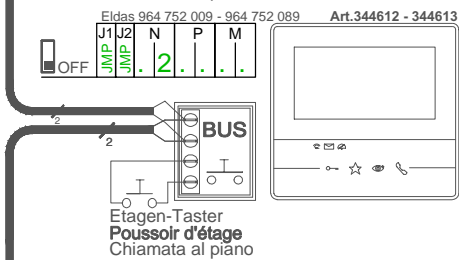

* 1-4 (Strang / Colonne montante / Montante)

Info: **Verdrillte kabel verwenden / Utiliser des câbles torsadés**
 Utilizzare cavi twistati Art.336904 - Eldas 101 282 009

22 INT 1.2/00

*1

*1

21 TAB 1.1/00

* 1-4 (Strang / Colonne montante / Montante)

Info: **Verdrillte kabel verwenden / Utiliser des câbles torsadés**
 Utilizzare cavi twistati Art.336904 - Eldas 101 282 009

22 INT 1.3/00

22 INT 1.1/00

* 1-4 (Strang / Colonne montante / Montante)

Info: **Verdrillte kabel verwenden / Utiliser des câbles torsadés**
 Utilizzare cavi twistati Art.336904 - Eldas 101 282 009

22 INT 1.4/00

22 INT 1.2/00

* 1-4 (Strang / Colonne montante / Montante)

Info: **Verdrillte kabel verwenden / Utiliser des câbles torsadés**
 Utilizzare cavi twistati Art.336904 - Eldas 101 282 009