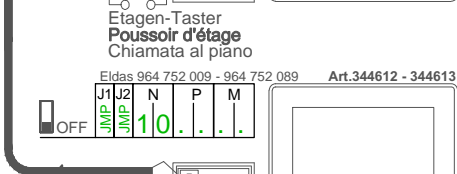

* 1-4 (Strang / Colonne montante / Montante)

Info: **Verdrillte kabel verwenden / Utiliser des câbles torsadés**
 Utilizzare cavi twistati Art.336904 - Eldas 101 282 009

22 INT 1.2/00

*1

*1

21 TAB 1.1/00

* 1-4 (Strang / Colonne montante / Montante)

Info: **Verdrillte kabel verwenden / Utiliser des câbles torsadés**
 Utilizzare cavi twistati Art.336904 - Eldas 101 282 009

22 INT 1.3/00

22 INT 1.1/00

* 1-4 (Strang / Colonne montante / Montante)

Info: **Verdrillte kabel verwenden / Utiliser des câbles torsadés**
 Utilizzare cavi twistati Art.336904 - Eldas 101 282 009

22 INT 1.4/00

22 INT 1.2/00

* 1-4 (Strang / Colonne montante / Montante)

Info: **Verdrillte kabel verwenden / Utiliser des câbles torsadés**
 Utilizzare cavi twistati Art.336904 - Eldas 101 282 009