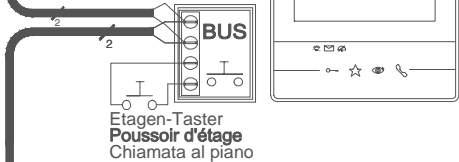

* 1-4 (Strang / Colonne montante / Montante)

Info: **Verdrillte kabel verwenden / Utiliser des câbles torsadés**
 Utilizzare cavi twistati Art.336904 - Eldas 101 282 009

22 INT 1.2/00

*1

*1

21 TAB 1.1/00

* 1-4 (Strang / Colonne montante / Montante)

Info: **Verdrillte kabel verwenden / Utiliser des câbles torsadés**
 Utilizzare cavi twistati Art.336904 - Eldas 101 282 009

22 INT 1.3/00

22 INT 1.1/00

* 1-4 (Strang / Colonne montante / Montante)

Info: **Verdrillte kabel verwenden / Utiliser des câbles torsadés**
 Utilizzare cavi twistati Art.336904 - Eldas 101 282 009

22 INT 1.4/00

22 INT 1.2/00

* 1-4 (Strang / Colonne montante / Montante)

Info: **Verdrillte kabel verwenden / Utiliser des câbles torsadés**
 Utilizzare cavi twistati Art.336904 - Eldas 101 282 009