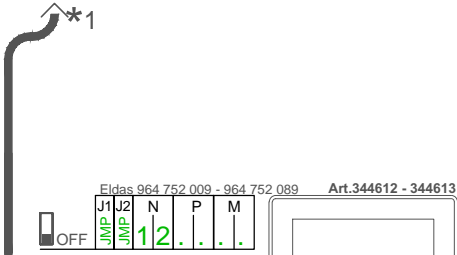

* 1-4 (Strang / Colonne montante / Montante)

Info: **Verdrillte kabel verwenden / Utiliser des câbles torsadés**
 Utilizzare cavi twistati Art.336904 - Eldas 101 282 009

22 INT 1.2/00

*1

*1

21 TAB 1.1/00

* 1-4 (Strang / Colonne montante / Montante)

Info: **Verdrillte kabel verwenden / Utiliser des câbles torsadés**
 Utilizzare cavi twistati Art.336904 - Eldas 101 282 009

22 INT 1.3/00

22 INT 1.1/00

* 1-4 (Strang / Colonne montante / Montante)

Info: **Verdrillte kabel verwenden / Utiliser des câbles torsadés**
 Utilizzare cavi twistati Art.336904 - Eldas 101 282 009

22 INT 1.4/00

22 INT 1.2/00

* 1-4 (Strang / Colonne montante / Montante)

Info: **Verdrillte kabel verwenden / Utiliser des câbles torsadés**
 Utilizzare cavi twistati Art.336904 - Eldas 101 282 009