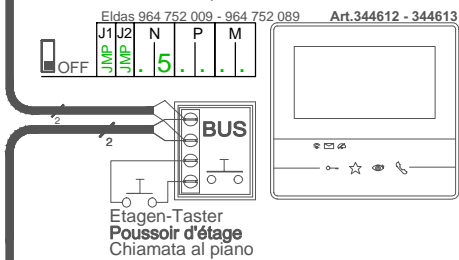

* 1-4 (Strang / Colonne montante / Montante)

Info: **Verdrillte kabel verwenden / Utiliser des câbles torsadés**
 Utilizzare cavi twistati Art.336904 - Eldas 101 282 009

22 INT 1.2/00

*1

*1

21 TAB 1.1/00

* 1-4 (Strang / Colonne montante / Montante)

Info: **Verdrillte kabel verwenden / Utiliser des câbles torsadés**
 Utilizzare cavi twistati Art.336904 - Eldas 101 282 009

22 INT 1.3/00

22 INT 1.1/00

* 1-4 (Strang / Colonne montante / Montante)

Info: **Verdrillte kabel verwenden / Utiliser des câbles torsadés**
 Utilizzare cavi twistati Art.336904 - Eldas 101 282 009

22 INT 1.4/00

22 INT 1.2/00

* 1-4 (Strang / Colonne montante / Montante)

Info: **Verdrillte kabel verwenden / Utiliser des câbles torsadés**
 Utilizzare cavi twistati Art.336904 - Eldas 101 282 009