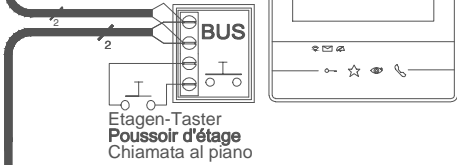

* 1-4 (Strang / Colonne montante / Montante)

Info: **Verdrillte kabel verwenden / Utiliser des câbles torsadés**
 Utilizzare cavi twistati Art.336904 - Eldas 101 282 009

22 INT 1.2/00

*1

*1

21 TAB 1.1/00

* 1-4 (Strang / Colonne montante / Montante)

Info: **Verdrillte kabel verwenden / Utiliser des câbles torsadés**
 Utilizzare cavi twistati Art.336904 - Eldas 101 282 009

22 INT 1.3/00

22 INT 1.1/00

* 1-4 (Strang / Colonne montante / Montante)

Info: **Verdrillte kabel verwenden / Utiliser des câbles torsadés**
 Utilizzare cavi twistati Art.336904 - Eldas 101 282 009

22 INT 1.4/00

22 INT 1.2/00

* 1-4 (Strang / Colonne montante / Montante)

Info: **Verdrillte kabel verwenden / Utiliser des câbles torsadés**
 Utilizzare cavi twistati Art.336904 - Eldas 101 282 009