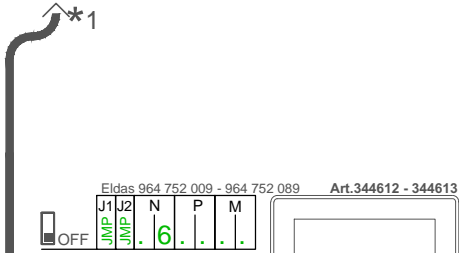

* 1-4 (Strang / Colonne montante / Montante)

Info: **Verdrillte kabel verwenden / Utiliser des câbles torsadés**
 Utilizzare cavi twistati Art.336904 - Eldas 101 282 009

22 INT 1.2/00

*1

*1

21 TAB 1.1/00

* 1-4 (Strang / Colonne montante / Montante)

Info: **Verdrillte kabel verwenden / Utiliser des câbles torsadés**
 Utilizzare cavi twistati Art.336904 - Eldas 101 282 009

22 INT 1.3/00

22 INT 1.1/00

* 1-4 (Strang / Colonne montante / Montante)

Info: **Verdrillte kabel verwenden / Utiliser des câbles torsadés**
 Utilizzare cavi twistati Art.336904 - Eldas 101 282 009

22 INT 1.4/00

22 INT 1.2/00

* 1-4 (Strang / Colonne montante / Montante)

Info: **Verdrillte kabel verwenden / Utiliser des câbles torsadés**
 Utilizzare cavi twistati Art.336904 - Eldas 101 282 009