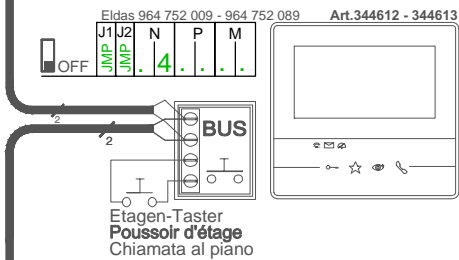

* 1-4 (Strang / Colonne montante / Montante)

Info: **Verdrillte kabel verwenden / Utiliser des câbles torsadés**
 Utilizzare cavi twistati Art.336904 - Eldas 101 282 009

22 INT 1.2/00

*1

*1

21 TAB 1.1/00

* 1-4 (Strang / Colonne montante / Montante)

Info: **Verdrillte kabel verwenden / Utiliser des câbles torsadés**
 Utilizzare cavi twistati Art.336904 - Eldas 101 282 009

22 INT 1.3/00

22 INT 1.1/00

* 1-4 (Strang / Colonne montante / Montante)

Info: **Verdrillte kabel verwenden / Utiliser des câbles torsadés**
 Utilizzare cavi twistati Art.336904 - Eldas 101 282 009

22 INT 1.4/00

22 INT 1.2/00

* 1-4 (Strang / Colonne montante / Montante)

Info: **Verdrillte kabel verwenden / Utiliser des câbles torsadés**
 Utilizzare cavi twistati Art.336904 - Eldas 101 282 009