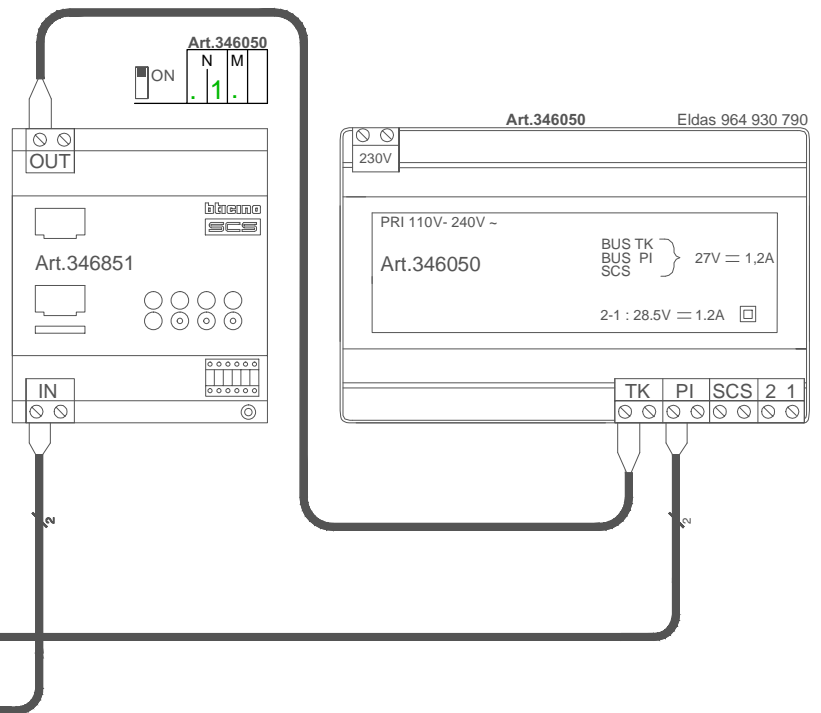

* 1-4 (Strang / Colonne montante / Montante)

Info: **Verdrillte kabel verwenden / Utiliser des câbles torsadés**
 Utilizzare cavi twistati Art.336904 - Eldas 101 282 009

22 INT 1.2/00

*1

*1

21 TAB 1.1/00

* 1-4 (Strang / Colonne montante / Montante)

Info: **Verdrillte kabel verwenden / Utiliser des câbles torsadés**
 Utilizzare cavi twistati Art.336904 - Eldas 101 282 009

22 INT 1.3/00

22 INT 1.1/00

* 1-4 (Strang / Colonne montante / Montante)

Info: **Verdrillte kabel verwenden / Utiliser des câbles torsadés**
 Utilizzare cavi twistati Art.336904 - Eldas 101 282 009

22 INT 1.4/00

22 INT 1.2/00

* 1-4 (Strang / Colonne montante / Montante)

Info: **Verdrillte kabel verwenden / Utiliser des câbles torsadés**
 Utilizzare cavi twistati Art.336904 - Eldas 101 282 009