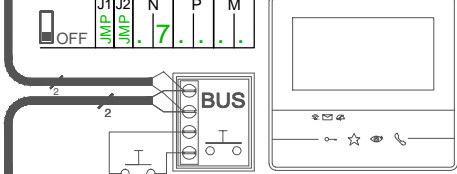

Info: **Verdrillte kabel verwenden / Utiliser des câbles torsadés**
 Utilizzare cavi twistati Art.336904 - Eldas 101 282 009

22 INT 1.3/00

22 INT 1.1/00

* 1-4 (Strang / Colonne montante / Montante)

Info: **Verdrillte kabel verwenden / Utiliser des câbles torsadés**
 Utilizzare cavi twistati Art.336904 - Eldas 101 282 009

22 INT 1.4/00

22 INT 1.2/00

* 1-4 (Strang / Colonne montante / Montante)

Info: **Verdrillte kabel verwenden / Utiliser des câbles torsadés**
 Utilizzare cavi twistati Art.336904 - Eldas 101 282 009