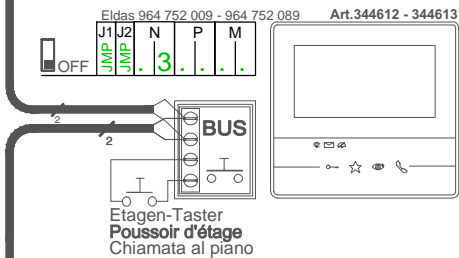

* 1-4 (Strang / Colonne montante / Montante)

Info: **Verdrillte kabel verwenden / Utiliser des câbles torsadés**
 Utilizzare cavi twistati Art.336904 - Eldas 101 282 009

22 INT 1.2/00

*1

*1

21 TAB 1.1/00

* 1-4 (Strang / Colonne montante / Montante)

Info: **Verdrillte kabel verwenden / Utiliser des câbles torsadés**
 Utilizzare cavi twistati Art.336904 - Eldas 101 282 009

22 INT 1.3/00

22 INT 1.1/00

* 1-4 (Strang / Colonne montante / Montante)

Info: **Verdrillte kabel verwenden / Utiliser des câbles torsadés**
 Utilizzare cavi twistati Art.336904 - Eldas 101 282 009

22 INT 1.4/00

22 INT 1.2/00

* 1-4 (Strang / Colonne montante / Montante)

Info: **Verdrillte kabel verwenden / Utiliser des câbles torsadés**
 Utilizzare cavi twistati Art.336904 - Eldas 101 282 009