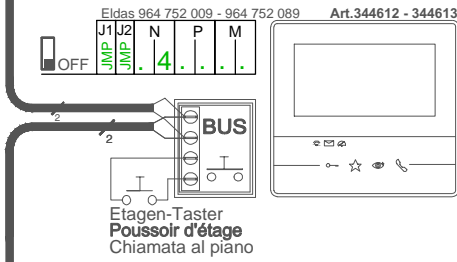

* 1-4 (Strang / Colonne montante / Montante)

Info: **Verdrillte kabel verwenden / Utiliser des câbles torsadés**
 Utilizzare cavi twistati Art.336904 - Eldas 101 282 009

22 INT 1.2/00

*1

*1

21 TAB 1.1/00

* 1-4 (Strang / Colonne montante / Montante)

Info: **Verdrillte kabel verwenden / Utiliser des câbles torsadés**
 Utilizzare cavi twistati Art.336904 - Eldas 101 282 009

22 INT 1.3/00

22 INT 1.1/00

* 1-4 (Strang / Colonne montante / Montante)

Info: **Verdrillte kabel verwenden / Utiliser des câbles torsadés**
 Utilizzare cavi twistati Art.336904 - Eldas 101 282 009

22 INT 1.4/00

22 INT 1.2/00

* 1-4 (Strang / Colonne montante / Montante)

Info: **Verdrillte kabel verwenden / Utiliser des câbles torsadés**
 Utilizzare cavi twistati Art.336904 - Eldas 101 282 009