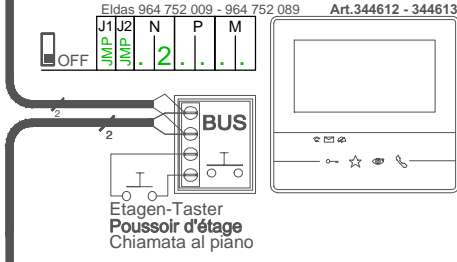

* 1-4 (Strang / Colonne montante / Montante)

Info: **Verdrillte kabel verwenden / Utiliser des câbles torsadés**
 Utilizzare cavi twistati Art.336904 - Eldas 101 282 009

22 INT 1.2/00

*1

*1

21 TAB 1.1/00

* 1-4 (Strang / Colonne montante / Montante)

Info: **Verdrillte kabel verwenden / Utiliser des câbles torsadés**
 Utilizzare cavi twistati Art.336904 - Eldas 101 282 009

22 INT 1.3/00

22 INT 1.1/00

* 1-4 (Strang / Colonne montante / Montante)

Info: **Verdrillte kabel verwenden / Utiliser des câbles torsadés**
 Utilizzare cavi twistati Art.336904 - Eldas 101 282 009

22 INT 1.4/00

22 INT 1.2/00

* 1-4 (Strang / Colonne montante / Montante)

Info: **Verdrillte kabel verwenden / Utiliser des câbles torsadés**
 Utilizzare cavi twistati Art.336904 - Eldas 101 282 009