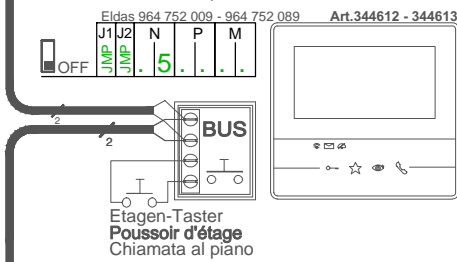

* 1-4 (Strang / Colonne montante / Montante)

Info: **Verdrillte kabel verwenden / Utiliser des câbles torsadés**
 Utilizzare cavi twistati Art.336904 - Eldas 101 282 009

22 INT 1.2/00

*1

*1

21 TAB 1.1/00

* 1-4 (Strang / Colonne montante / Montante)

Info: **Verdrillte kabel verwenden / Utiliser des câbles torsadés**
 Utilizzare cavi twistati Art.336904 - Eldas 101 282 009

22 INT 1.3/00

22 INT 1.1/00

* 1-4 (Strang / Colonne montante / Montante)

Info: **Verdrillte kabel verwenden / Utiliser des câbles torsadés**
 Utilizzare cavi twistati Art.336904 - Eldas 101 282 009

22 INT 1.4/00

22 INT 1.2/00

* 1-4 (Strang / Colonne montante / Montante)

Info: **Verdrillte kabel verwenden / Utiliser des câbles torsadés**
 Utilizzare cavi twistati Art.336904 - Eldas 101 282 009