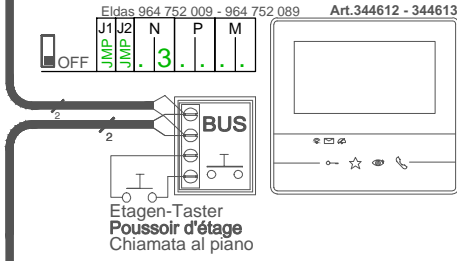

* 1-4 (Strang / Colonne montante / Montante)

Info: **Verdrillte kabel verwenden / Utiliser des câbles torsadés**
 Utilizzare cavi twistati Art.336904 - Eldas 101 282 009

22 INT 1.2/00

*1

*1

21 TAB 1.1/00

* 1-4 (Strang / Colonne montante / Montante)

Info: **Verdrillte kabel verwenden / Utiliser des câbles torsadés**
 Utilizzare cavi twistati Art.336904 - Eldas 101 282 009

22 INT 1.3/00

22 INT 1.1/00

* 1-4 (Strang / Colonne montante / Montante)

Info: **Verdrillte kabel verwenden / Utiliser des câbles torsadés**
 Utilizzare cavi twistati Art.336904 - Eldas 101 282 009

22 INT 1.4/00

22 INT 1.2/00

* 1-4 (Strang / Colonne montante / Montante)

Info: **Verdrillte kabel verwenden / Utiliser des câbles torsadés**
 Utilizzare cavi twistati Art.336904 - Eldas 101 282 009