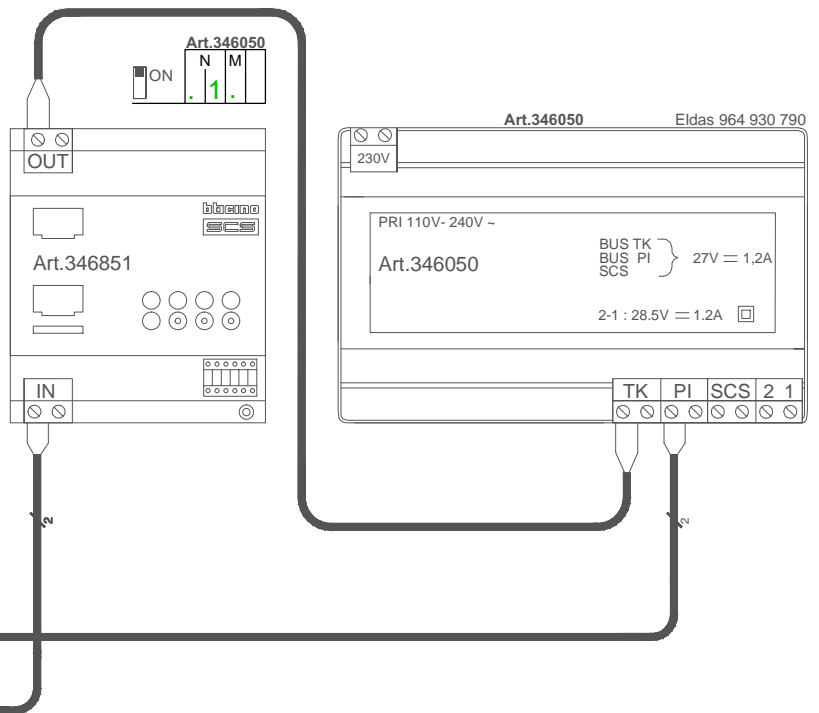

* 1-4 (Strang / Colonne montante / Montante)

Info: **Verdrillte kabel verwenden / Utiliser des câbles torsadés**
 Utilizzare cavi twistati Art.336904 - Eldas 101 282 009

22 INT 1.2/00

*1

*1

21 TAB 1.1/00

* 1-4 (Strang / Colonne montante / Montante)

Info: **Verdrillte kabel verwenden / Utiliser des câbles torsadés**
 Utilizzare cavi twistati Art.336904 - Eldas 101 282 009

22 INT 1.3/00

22 INT 1.1/00

* 1-4 (Strang / Colonne montante / Montante)

Info: **Verdrillte kabel verwenden / Utiliser des câbles torsadés**
 Utilizzare cavi twistati Art.336904 - Eldas 101 282 009

22 INT 1.4/00

22 INT 1.2/00

* 1-4 (Strang / Colonne montante / Montante)

Info: **Verdrillte kabel verwenden / Utiliser des câbles torsadés**
 Utilizzare cavi twistati Art.336904 - Eldas 101 282 009