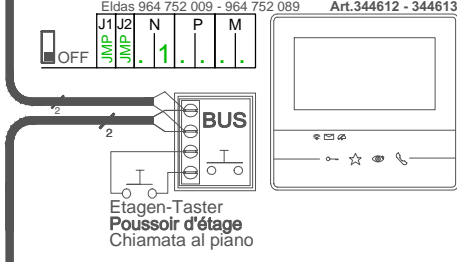

* 1-4 (Strang / Colonne montante / Montante)

Info: **Verdrillte kabel verwenden / Utiliser des câbles torsadés**
 Utilizzare cavi twistati Art.336904 - Eldas 101 282 009

22 INT 1.2/00

*1

*1

21 TAB 1.1/00

* 1-4 (Strang / Colonne montante / Montante)

Info: **Verdrillte kabel verwenden / Utiliser des câbles torsadés**
 Utilizzare cavi twistati Art.336904 - Eldas 101 282 009

22 INT 1.3/00

22 INT 1.1/00

* 1-4 (Strang / Colonne montante / Montante)

Info: **Verdrillte kabel verwenden / Utiliser des câbles torsadés**
 Utilizzare cavi twistati Art.336904 - Eldas 101 282 009

22 INT 1.4/00

22 INT 1.2/00

* 1-4 (Strang / Colonne montante / Montante)

Info: **Verdrillte kabel verwenden / Utiliser des câbles torsadés**
 Utilizzare cavi twistati Art.336904 - Eldas 101 282 009