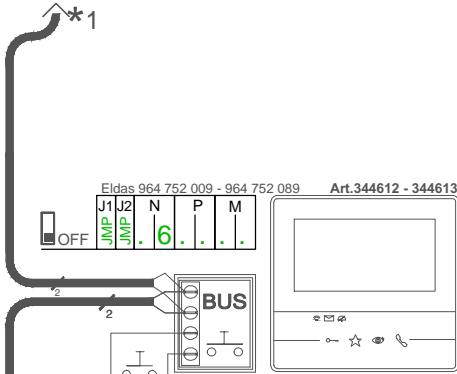

* 1-4 (Strang / Colonne montante / Montante)

Info: **Verdrillte kabel verwenden / Utiliser des câbles torsadés**
 Utilizzare cavi twistati Art.336904 - Eldas 101 282 009

22 INT 1.2/00

*1

*1

21 TAB 1.1/00

* 1-4 (Strang / Colonne montante / Montante)

Info: **Verdrillte kabel verwenden / Utiliser des câbles torsadés**
 Utilizzare cavi twistati Art.336904 - Eldas 101 282 009

22 INT 1.3/00

22 INT 1.1/00

* 1-4 (Strang / Colonne montante / Montante)

Info: **Verdrillte kabel verwenden / Utiliser des câbles torsadés**
 Utilizzare cavi twistati Art.336904 - Eldas 101 282 009

22 INT 1.4/00

22 INT 1.2/00

* 1-4 (Strang / Colonne montante / Montante)

Info: **Verdrillte kabel verwenden / Utiliser des câbles torsadés**
 Utilizzare cavi twistati Art.336904 - Eldas 101 282 009