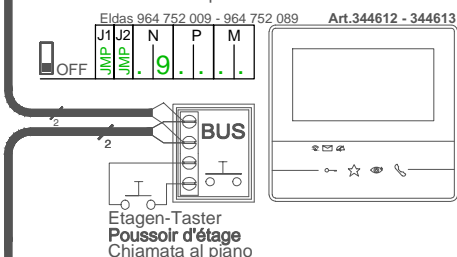

* 1-4 (Strang / Colonne montante / Montante)

Info: **Verdrillte kabel verwenden / Utiliser des câbles torsadés**
 Utilizzare cavi twistati Art.336904 - Eldas 101 282 009

22 INT 1.2/00

*1

*1

21 TAB 1.1/00

* 1-4 (Strang / Colonne montante / Montante)

Info: **Verdrillte kabel verwenden / Utiliser des câbles torsadés**
 Utilizzare cavi twistati Art.336904 - Eldas 101 282 009

22 INT 1.3/00

22 INT 1.1/00

* 1-4 (Strang / Colonne montante / Montante)

Info: **Verdrillte kabel verwenden / Utiliser des câbles torsadés**
 Utilizzare cavi twistati Art.336904 - Eldas 101 282 009

22 INT 1.4/00

22 INT 1.2/00

* 1-4 (Strang / Colonne montante / Montante)

Info: **Verdrillte kabel verwenden / Utiliser des câbles torsadés**
 Utilizzare cavi twistati Art.336904 - Eldas 101 282 009