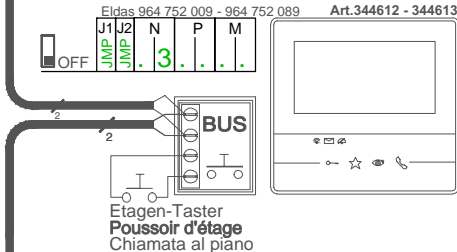

* 1-4 (Strang / Colonne montante / Montante)

Info: **Verdrillte kabel verwenden / Utiliser des câbles torsadés**
 Utilizzare cavi twistati Art.336904 - Eldas 101 282 009

22 INT 1.2/00

*1

*1

21 TAB 1.1/00

* 1-4 (Strang / Colonne montante / Montante)

Info: **Verdrillte kabel verwenden / Utiliser des câbles torsadés**
 Utilizzare cavi twistati Art.336904 - Eldas 101 282 009

22 INT 1.3/00

22 INT 1.1/00

* 1-4 (Strang / Colonne montante / Montante)

Info: **Verdrillte kabel verwenden / Utiliser des câbles torsadés**
 Utilizzare cavi twistati Art.336904 - Eldas 101 282 009

22 INT 1.4/00

22 INT 1.2/00

* 1-4 (Strang / Colonne montante / Montante)

Info: **Verdrillte kabel verwenden / Utiliser des câbles torsadés**
 Utilizzare cavi twistati Art.336904 - Eldas 101 282 009