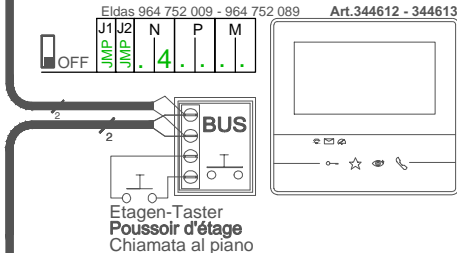

* 1-4 (Strang / Colonne montante / Montante)

Info: **Verdrillte kabel verwenden / Utiliser des câbles torsadés**
 Utilizzare cavi twistati Art.336904 - Eldas 101 282 009

22 INT 1.2/00

*1

*1

21 TAB 1.1/00

* 1-4 (Strang / Colonne montante / Montante)

Info: **Verdrillte kabel verwenden / Utiliser des câbles torsadés**
 Utilizzare cavi twistati Art.336904 - Eldas 101 282 009

22 INT 1.3/00

22 INT 1.1/00

* 1-4 (Strang / Colonne montante / Montante)

Info: **Verdrillte kabel verwenden / Utiliser des câbles torsadés**
 Utilizzare cavi twistati Art.336904 - Eldas 101 282 009

22 INT 1.4/00

22 INT 1.2/00

* 1-4 (Strang / Colonne montante / Montante)

Info: **Verdrillte kabel verwenden / Utiliser des câbles torsadés**
 Utilizzare cavi twistati Art.336904 - Eldas 101 282 009