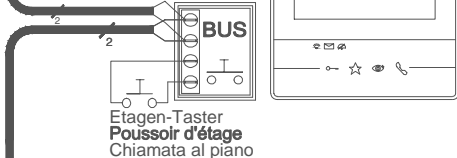

* 1-4 (Strang / Colonne montante / Montante)

Info: **Verdrillte kabel verwenden / Utiliser des câbles torsadés**
 Utilizzare cavi twistati Art.336904 - Eldas 101 282 009

22 INT 1.2/00

*1

*1

21 TAB 1.1/00

* 1-4 (Strang / Colonne montante / Montante)

Info: **Verdrillte kabel verwenden / Utiliser des câbles torsadés**
 Utilizzare cavi twistati Art.336904 - Eldas 101 282 009

22 INT 1.3/00

22 INT 1.1/00

* 1-4 (Strang / Colonne montante / Montante)

Info: **Verdrillte kabel verwenden / Utiliser des câbles torsadés**
 Utilizzare cavi twistati Art.336904 - Eldas 101 282 009

22 INT 1.4/00

22 INT 1.2/00

* 1-4 (Strang / Colonne montante / Montante)

Info: **Verdrillte kabel verwenden / Utiliser des câbles torsadés**
 Utilizzare cavi twistati Art.336904 - Eldas 101 282 009