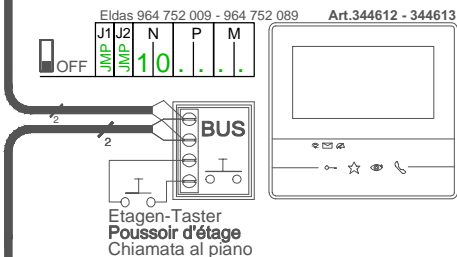

* 1-4 (Strang / Colonne montante / Montante)

Info: **Verdrillte kabel verwenden / Utiliser des câbles torsadés**
 Utilizzare cavi twistati Art.336904 - Eldas 101 282 009

22 INT 1.2/00

*1

*1

21 TAB 1.1/00

* 1-4 (Strang / Colonne montante / Montante)

Info: **Verdrillte kabel verwenden / Utiliser des câbles torsadés**
 Utilizzare cavi twistati Art.336904 - Eldas 101 282 009

22 INT 1.3/00

22 INT 1.1/00

* 1-4 (Strang / Colonne montante / Montante)

Info: **Verdrillte kabel verwenden / Utiliser des câbles torsadés**
 Utilizzare cavi twistati Art.336904 - Eldas 101 282 009

22 INT 1.4/00

22 INT 1.2/00

* 1-4 (Strang / Colonne montante / Montante)

Info: **Verdrillte kabel verwenden / Utiliser des câbles torsadés**
 Utilizzare cavi twistati Art.336904 - Eldas 101 282 009