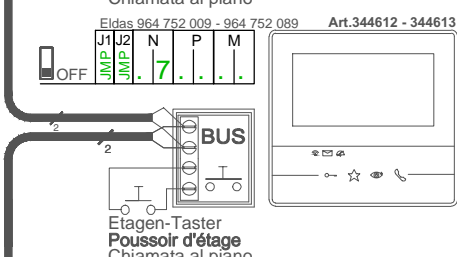

* 1-4 (Strang / Colonne montante / Montante)

Info: **Verdrillte kabel verwenden / Utiliser des câbles torsadés**
 Utilizzare cavi twistati Art.336904 - Eldas 101 282 009

22 INT 1.2/00

*1

*1

21 TAB 1.1/00

* 1-4 (Strang / Colonne montante / Montante)

Info: **Verdrillte kabel verwenden / Utiliser des câbles torsadés**
 Utilizzare cavi twistati Art.336904 - Eldas 101 282 009

22 INT 1.3/00

22 INT 1.1/00

* 1-4 (Strang / Colonne montante / Montante)

Info: **Verdrillte kabel verwenden / Utiliser des câbles torsadés**
 Utilizzare cavi twistati Art.336904 - Eldas 101 282 009

22 INT 1.4/00

22 INT 1.2/00

* 1-4 (Strang / Colonne montante / Montante)

Info: **Verdrillte kabel verwenden / Utiliser des câbles torsadés**
 Utilizzare cavi twistati Art.336904 - Eldas 101 282 009