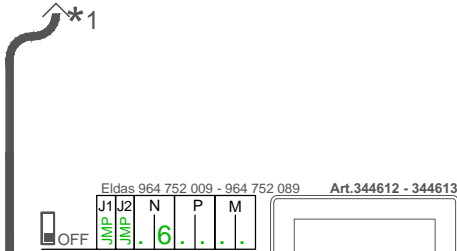

* 1-4 (Strang / Colonne montante / Montante)

Info: **Verdrillte kabel verwenden / Utiliser des câbles torsadés**
 Utilizzare cavi twistati Art.336904 - Eldas 101 282 009

22 INT 1.2/00

*1

*1

21 TAB 1.1/00

* 1-4 (Strang / Colonne montante / Montante)

Info: **Verdrillte kabel verwenden / Utiliser des câbles torsadés**
 Utilizzare cavi twistati Art.336904 - Eldas 101 282 009

22 INT 1.3/00

22 INT 1.1/00

* 1-4 (Strang / Colonne montante / Montante)

Info: **Verdrillte kabel verwenden / Utiliser des câbles torsadés**
 Utilizzare cavi twistati Art.336904 - Eldas 101 282 009

22 INT 1.4/00

22 INT 1.2/00

* 1-4 (Strang / Colonne montante / Montante)

Info: **Verdrillte kabel verwenden / Utiliser des câbles torsadés**
 Utilizzare cavi twistati Art.336904 - Eldas 101 282 009