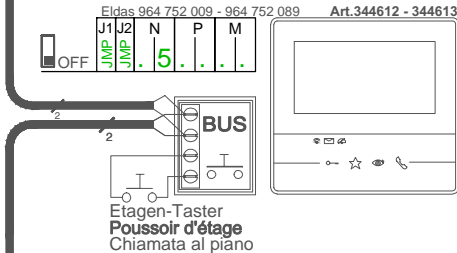

* 1-4 (Strang / Colonne montante / Montante)

Info: **Verdrillte kabel verwenden / Utiliser des câbles torsadés**
 Utilizzare cavi twistati Art.336904 - Eldas 101 282 009

22 INT 1.2/00

*1

*1

21 TAB 1.1/00

* 1-4 (Strang / Colonne montante / Montante)

Info: **Verdrillte kabel verwenden / Utiliser des câbles torsadés**
 Utilizzare cavi twistati Art.336904 - Eldas 101 282 009

22 INT 1.3/00

22 INT 1.1/00

* 1-4 (Strang / Colonne montante / Montante)

Info: **Verdrillte kabel verwenden / Utiliser des câbles torsadés**
 Utilizzare cavi twistati Art.336904 - Eldas 101 282 009

22 INT 1.4/00

22 INT 1.2/00

* 1-4 (Strang / Colonne montante / Montante)

Info: **Verdrillte kabel verwenden / Utiliser des câbles torsadés**
 Utilizzare cavi twistati Art.336904 - Eldas 101 282 009