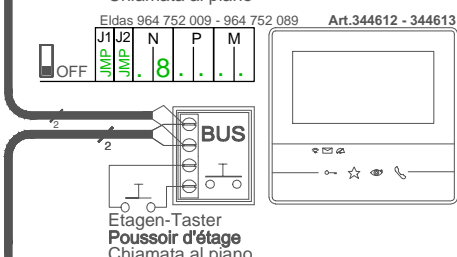

* 1-4 (Strang / Colonne montante / Montante)

Info: **Verdrillte kabel verwenden / Utiliser des câbles torsadés**
 Utilizzare cavi twistati Art.336904 - Eldas 101 282 009

22 INT 1.2/00

*1

*1

21 TAB 1.1/00

* 1-4 (Strang / Colonne montante / Montante)

Info: **Verdrillte kabel verwenden / Utiliser des câbles torsadés**
 Utilizzare cavi twistati Art.336904 - Eldas 101 282 009

22 INT 1.3/00

22 INT 1.1/00

* 1-4 (Strang / Colonne montante / Montante)

Info: **Verdrillte kabel verwenden / Utiliser des câbles torsadés**
 Utilizzare cavi twistati Art.336904 - Eldas 101 282 009

22 INT 1.4/00

22 INT 1.2/00

* 1-4 (Strang / Colonne montante / Montante)

Info: **Verdrillte kabel verwenden / Utiliser des câbles torsadés**
 Utilizzare cavi twistati Art.336904 - Eldas 101 282 009