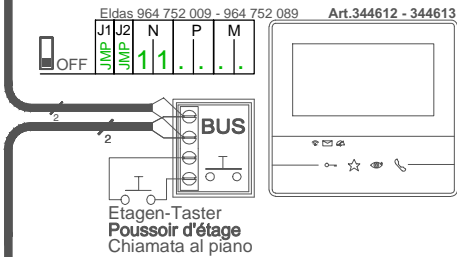

* 1-4 (Strang / Colonne montante / Montante)

Info: **Verdrillte kabel verwenden / Utiliser des câbles torsadés**
 Utilizzare cavi twistati Art.336904 - Eldas 101 282 009

22 INT 1.2/00

*1

*1

21 TAB 1.1/00

* 1-4 (Strang / Colonne montante / Montante)

Info: **Verdrillte kabel verwenden / Utiliser des câbles torsadés**
 Utilizzare cavi twistati Art.336904 - Eldas 101 282 009

22 INT 1.3/00

22 INT 1.1/00

* 1-4 (Strang / Colonne montante / Montante)

Info: **Verdrillte kabel verwenden / Utiliser des câbles torsadés**
 Utilizzare cavi twistati Art.336904 - Eldas 101 282 009

22 INT 1.4/00

22 INT 1.2/00

* 1-4 (Strang / Colonne montante / Montante)

Info: **Verdrillte kabel verwenden / Utiliser des câbles torsadés**
 Utilizzare cavi twistati Art.336904 - Eldas 101 282 009