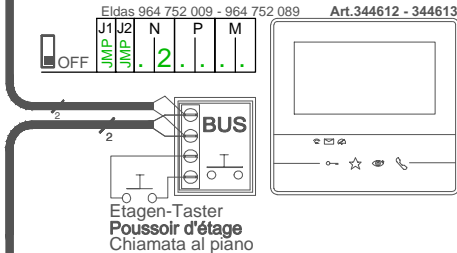

* 1-4 (Strang / Colonne montante / Montante)

Info: **Verdrillte kabel verwenden / Utiliser des câbles torsadés**
 Utilizzare cavi twistati Art.336904 - Eldas 101 282 009

22 INT 1.2/00

*1

*1

21 TAB 1.1/00

* 1-4 (Strang / Colonne montante / Montante)

Info: **Verdrillte kabel verwenden / Utiliser des câbles torsadés**
 Utilizzare cavi twistati Art.336904 - Eldas 101 282 009

22 INT 1.3/00

22 INT 1.1/00

* 1-4 (Strang / Colonne montante / Montante)

Info: **Verdrillte kabel verwenden / Utiliser des câbles torsadés**
 Utilizzare cavi twistati Art.336904 - Eldas 101 282 009

22 INT 1.4/00

22 INT 1.2/00

* 1-4 (Strang / Colonne montante / Montante)

Info: **Verdrillte kabel verwenden / Utiliser des câbles torsadés**
 Utilizzare cavi twistati Art.336904 - Eldas 101 282 009