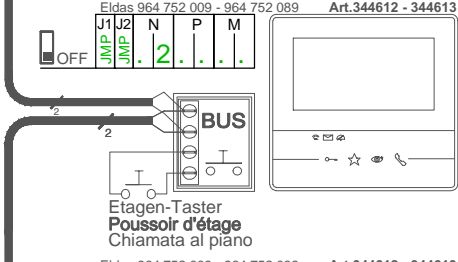

* 1-4 (Strang / Colonne montante / Montante)

Info: **Verdrillte kabel verwenden / Utiliser des câbles torsadés**
 Utilizzare cavi twistati Art.336904 - Eldas 101 282 009

22 INT 1.2/00

*1

*1

21 TAB 1.1/00

* 1-4 (Strang / Colonne montante / Montante)

Info: **Verdrillte kabel verwenden / Utiliser des câbles torsadés**
 Utilizzare cavi twistati Art.336904 - Eldas 101 282 009

22 INT 1.3/00

22 INT 1.1/00

* 1-4 (Strang / Colonne montante / Montante)

Info: **Verdrillte kabel verwenden / Utiliser des câbles torsadés**
 Utilizzare cavi twistati Art.336904 - Eldas 101 282 009

22 INT 1.4/00

22 INT 1.2/00

* 1-4 (Strang / Colonne montante / Montante)

Info: **Verdrillte kabel verwenden / Utiliser des câbles torsadés**
 Utilizzare cavi twistati Art.336904 - Eldas 101 282 009