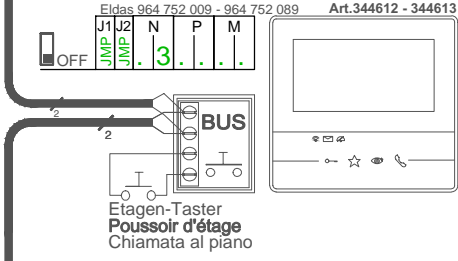

* 1-4 (Strang / Colonne montante / Montante)

Info: **Verdrillte kabel verwenden / Utiliser des câbles torsadés**
 Utilizzare cavi twistati Art.336904 - Eldas 101 282 009

22 INT 1.2/00

*1

*1

21 TAB 1.1/00

* 1-4 (Strang / Colonne montante / Montante)

Info: **Verdrillte kabel verwenden / Utiliser des câbles torsadés**
 Utilizzare cavi twistati Art.336904 - Eldas 101 282 009

22 INT 1.3/00

22 INT 1.1/00

* 1-4 (Strang / Colonne montante / Montante)

Info: **Verdrillte kabel verwenden / Utiliser des câbles torsadés**
 Utilizzare cavi twistati Art.336904 - Eldas 101 282 009

22 INT 1.4/00

22 INT 1.2/00

* 1-4 (Strang / Colonne montante / Montante)

Info: **Verdrillte kabel verwenden / Utiliser des câbles torsadés**
 Utilizzare cavi twistati Art.336904 - Eldas 101 282 009