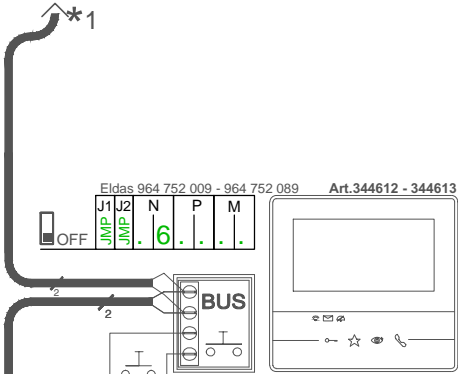

* 1-4 (Strang / Colonne montante / Montante)

Info: **Verdrillte kabel verwenden / Utiliser des câbles torsadés**
 Utilizzare cavi twistati Art.336904 - Eldas 101 282 009

22 INT 1.2/00

*1

*1

21 TAB 1.1/00

* 1-4 (Strang / Colonne montante / Montante)

Info: **Verdrillte kabel verwenden / Utiliser des câbles torsadés**
 Utilizzare cavi twistati Art.336904 - Eldas 101 282 009

22 INT 1.3/00

22 INT 1.1/00

* 1-4 (Strang / Colonne montante / Montante)

Info: **Verdrillte kabel verwenden / Utiliser des câbles torsadés**
 Utilizzare cavi twistati Art.336904 - Eldas 101 282 009

22 INT 1.4/00

22 INT 1.2/00

* 1-4 (Strang / Colonne montante / Montante)

Info: **Verdrillte kabel verwenden / Utiliser des câbles torsadés**
 Utilizzare cavi twistati Art.336904 - Eldas 101 282 009