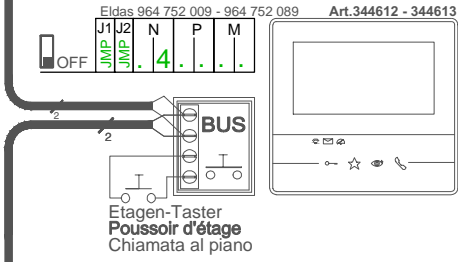

* 1-4 (Strang / Colonne montante / Montante)

Info: **Verdrillte kabel verwenden / Utiliser des câbles torsadés**
 Utilizzare cavi twistati Art.336904 - Eldas 101 282 009

22 INT 1.2/00

*1

*1

21 TAB 1.1/00

* 1-4 (Strang / Colonne montante / Montante)

Info: **Verdrillte kabel verwenden / Utiliser des câbles torsadés**
 Utilizzare cavi twistati Art.336904 - Eldas 101 282 009

22 INT 1.3/00

22 INT 1.1/00

* 1-4 (Strang / Colonne montante / Montante)

Info: **Verdrillte kabel verwenden / Utiliser des câbles torsadés**
 Utilizzare cavi twistati Art.336904 - Eldas 101 282 009

22 INT 1.4/00

22 INT 1.2/00

* 1-4 (Strang / Colonne montante / Montante)

Info: **Verdrillte kabel verwenden / Utiliser des câbles torsadés**
 Utilizzare cavi twistati Art.336904 - Eldas 101 282 009