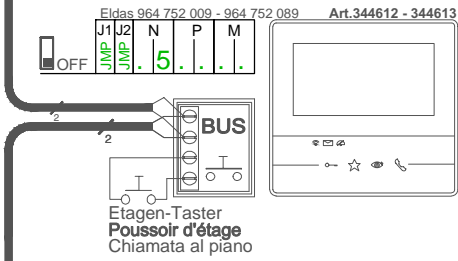

* 1-4 (Strang / Colonne montante / Montante)

Info: **Verdrillte kabel verwenden / Utiliser des câbles torsadés**
 Utilizzare cavi twistati Art.336904 - Eldas 101 282 009

22 INT 1.2/00

*1

*1

21 TAB 1.1/00

* 1-4 (Strang / Colonne montante / Montante)

Info: **Verdrillte kabel verwenden / Utiliser des câbles torsadés**
 Utilizzare cavi twistati Art.336904 - Eldas 101 282 009

22 INT 1.3/00

22 INT 1.1/00

* 1-4 (Strang / Colonne montante / Montante)

Info: **Verdrillte kabel verwenden / Utiliser des câbles torsadés**
 Utilizzare cavi twistati Art.336904 - Eldas 101 282 009

22 INT 1.4/00

22 INT 1.2/00

* 1-4 (Strang / Colonne montante / Montante)

Info: **Verdrillte kabel verwenden / Utiliser des câbles torsadés**
 Utilizzare cavi twistati Art.336904 - Eldas 101 282 009