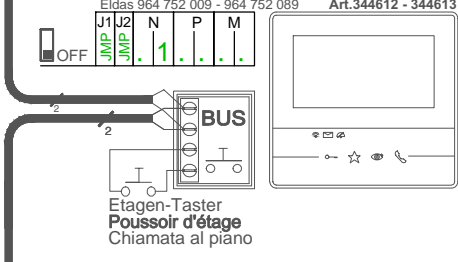

* 1-4 (Strang / Colonne montante / Montante)

Info: **Verdrillte kabel verwenden / Utiliser des câbles torsadés**
 Utilizzare cavi twistati Art.336904 - Eldas 101 282 009

22 INT 1.2/00

*1

*1

21 TAB 1.1/00

* 1-4 (Strang / Colonne montante / Montante)

Info: **Verdrillte kabel verwenden / Utiliser des câbles torsadés**
 Utilizzare cavi twistati Art.336904 - Eldas 101 282 009

22 INT 1.3/00

22 INT 1.1/00

* 1-4 (Strang / Colonne montante / Montante)

Info: **Verdrillte kabel verwenden / Utiliser des câbles torsadés**
 Utilizzare cavi twistati Art.336904 - Eldas 101 282 009

22 INT 1.4/00

22 INT 1.2/00

* 1-4 (Strang / Colonne montante / Montante)

Info: **Verdrillte kabel verwenden / Utiliser des câbles torsadés**
 Utilizzare cavi twistati Art.336904 - Eldas 101 282 009