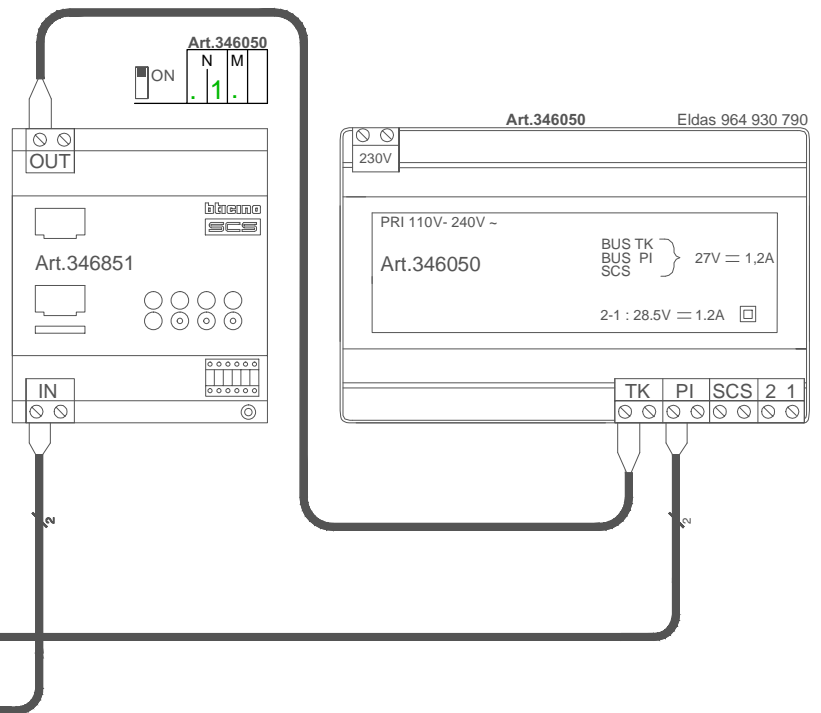

\* 1-4 (Strang / Colonne montante / Montante)

Info: **Verdrillte kabel verwenden / Utiliser des câbles torsadés**  
 Utilizzare cavi twistati Art.336904 - Eldas 101 282 009

22 INT 1.2/00

\*1

\*1

21 TAB 1.1/00

\* 1-4 (Strang / Colonne montante / Montante)

Info: **Verdrillte kabel verwenden / Utiliser des câbles torsadés**  
 Utilizzare cavi twistati Art.336904 - Eldas 101 282 009

22 INT 1.3/00

22 INT 1.1/00

\* 1-4 (Strang / Colonne montante / Montante)

Info: **Verdrillte kabel verwenden / Utiliser des câbles torsadés**  
 Utilizzare cavi twistati Art.336904 - Eldas 101 282 009

22 INT 1.4/00

22 INT 1.2/00

\* 1-4 (Strang / Colonne montante / Montante)

Info: **Verdrillte kabel verwenden / Utiliser des câbles torsadés**  
 Utilizzare cavi twistati Art.336904 - Eldas 101 282 009

22 INT 1.5/00

\* 1-4 (Strang / Colonne montante / Montante)

Info: **Verdrillte kabel verwenden / Utiliser des câbles torsadés**  
 Utilizzare cavi twistati Art.336904 - Eldas 101 282 009