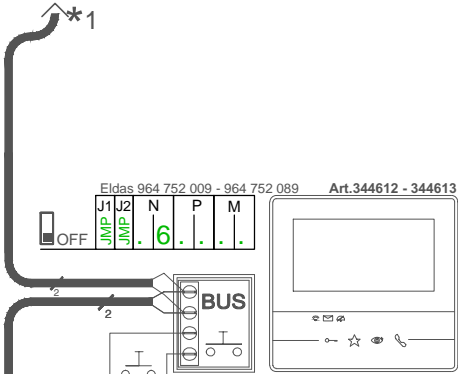

\* 1-4 (Strang / Colonne montante / Montante)

Info: **Verdrillte kabel verwenden / Utiliser des câbles torsadés**  
 Utilizzare cavi twistati Art.336904 - Eldas 101 282 009

22 INT 1.2/00

\*1

\*1

21 TAB 1.1/00

\* 1-4 (Strang / Colonne montante / Montante)

Info: **Verdrillte kabel verwenden / Utiliser des câbles torsadés**  
 Utilizzare cavi twistati Art.336904 - Eldas 101 282 009

22 INT 1.3/00

22 INT 1.1/00

\* 1-4 (Strang / Colonne montante / Montante)

Info: **Verdrillte kabel verwenden / Utiliser des câbles torsadés**  
 Utilizzare cavi twistati Art.336904 - Eldas 101 282 009

22 INT 1.4/00

22 INT 1.2/00

\* 1-4 (Strang / Colonne montante / Montante)

Info: **Verdrillte kabel verwenden / Utiliser des câbles torsadés**  
 Utilizzare cavi twistati Art.336904 - Eldas 101 282 009

22 INT 1.5/00

\* 1-4 (Strang / Colonne montante / Montante)

Info: **Verdrillte kabel verwenden / Utiliser des câbles torsadés**  
 Utilizzare cavi twistati Art.336904 - Eldas 101 282 009