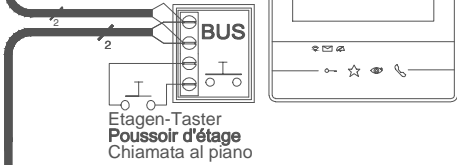

\* 1-4 (Strang / Colonne montante / Montante)

Info: **Verdrillte kabel verwenden / Utiliser des câbles torsadés**  
 Utilizzare cavi twistati Art.336904 - Eldas 101 282 009

22 INT 1.2/00

\*1

\*1

21 TAB 1.1/00

\* 1-4 (Strang / Colonne montante / Montante)

Info: **Verdrillte kabel verwenden / Utiliser des câbles torsadés**  
 Utilizzare cavi twistati Art.336904 - Eldas 101 282 009

22 INT 1.3/00

22 INT 1.1/00

\* 1-4 (Strang / Colonne montante / Montante)

Info: **Verdrillte kabel verwenden / Utiliser des câbles torsadés**  
 Utilizzare cavi twistati Art.336904 - Eldas 101 282 009

22 INT 1.4/00

22 INT 1.2/00

\* 1-4 (Strang / Colonne montante / Montante)

Info: **Verdrillte kabel verwenden / Utiliser des câbles torsadés**  
 Utilizzare cavi twistati Art.336904 - Eldas 101 282 009