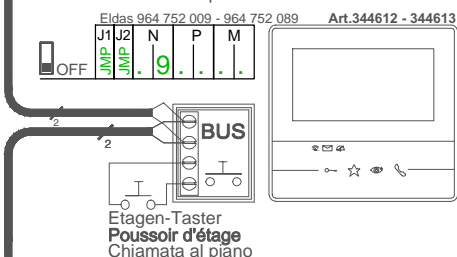

\* 1-4 (Strang / Colonne montante / Montante)

Info: **Verdrillte kabel verwenden / Utiliser des câbles torsadés**  
 Utilizzare cavi twistati Art.336904 - Eldas 101 282 009

22 INT 1.2/00

\*1

\*1

21 TAB 1.1/00

\* 1-4 (Strang / Colonne montante / Montante)

Info: **Verdrillte kabel verwenden / Utiliser des câbles torsadés**  
 Utilizzare cavi twistati Art.336904 - Eldas 101 282 009

22 INT 1.3/00

22 INT 1.1/00

\* 1-4 (Strang / Colonne montante / Montante)

Info: **Verdrillte kabel verwenden / Utiliser des câbles torsadés**  
 Utilizzare cavi twistati Art.336904 - Eldas 101 282 009

22 INT 1.4/00

22 INT 1.2/00

\* 1-4 (Strang / Colonne montante / Montante)

Info: **Verdrillte kabel verwenden / Utiliser des câbles torsadés**  
 Utilizzare cavi twistati Art.336904 - Eldas 101 282 009

22 INT 1.5/00

\* 1-4 (Strang / Colonne montante / Montante)

Info: **Verdrillte kabel verwenden / Utiliser des câbles torsadés**  
 Utilizzare cavi twistati Art.336904 - Eldas 101 282 009