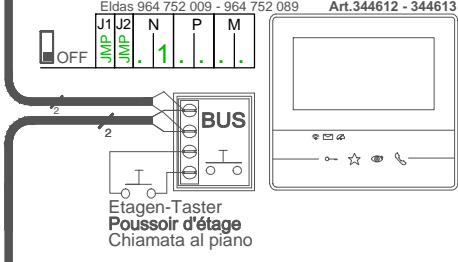

\* 1-4 (Strang / Colonne montante / Montante)

Info: **Verdrillte kabel verwenden / Utiliser des câbles torsadés**  
 Utilizzare cavi twistati Art.336904 - Eldas 101 282 009

22 INT 1.2/00

\*1

\*1

21 TAB 1.1/00

\* 1-4 (Strang / Colonne montante / Montante)

Info: **Verdrillte kabel verwenden / Utiliser des câbles torsadés**  
 Utilizzare cavi twistati Art.336904 - Eldas 101 282 009

22 INT 1.3/00

22 INT 1.1/00

\* 1-4 (Strang / Colonne montante / Montante)

Info: **Verdrillte kabel verwenden / Utiliser des câbles torsadés**  
 Utilizzare cavi twistati Art.336904 - Eldas 101 282 009

22 INT 1.4/00

22 INT 1.2/00

\* 1-4 (Strang / Colonne montante / Montante)

Info: **Verdrillte kabel verwenden / Utiliser des câbles torsadés**  
 Utilizzare cavi twistati Art.336904 - Eldas 101 282 009

22 INT 1.5/00

\* 1-4 (Strang / Colonne montante / Montante)

Info: **Verdrillte kabel verwenden / Utiliser des câbles torsadés**  
 Utilizzare cavi twistati Art.336904 - Eldas 101 282 009