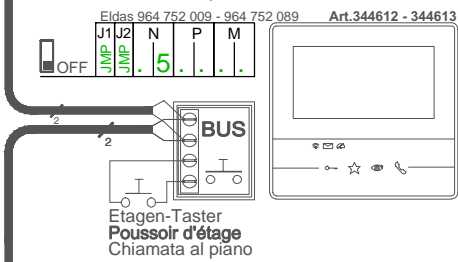

\* 1-4 (Strang / Colonne montante / Montante)

Info: **Verdrillte kabel verwenden / Utiliser des câbles torsadés**  
 Utilizzare cavi twistati Art.336904 - Eldas 101 282 009

22 INT 1.2/00

\*1

\*1

21 TAB 1.1/00

\* 1-4 (Strang / Colonne montante / Montante)

Info: **Verdrillte kabel verwenden / Utiliser des câbles torsadés**  
 Utilizzare cavi twistati Art.336904 - Eldas 101 282 009

22 INT 1.3/00

22 INT 1.1/00

\* 1-4 (Strang / Colonne montante / Montante)

Info: **Verdrillte kabel verwenden / Utiliser des câbles torsadés**  
 Utilizzare cavi twistati Art.336904 - Eldas 101 282 009

22 INT 1.4/00

22 INT 1.2/00

\* 1-4 (Strang / Colonne montante / Montante)

Info: **Verdrillte kabel verwenden / Utiliser des câbles torsadés**  
 Utilizzare cavi twistati Art.336904 - Eldas 101 282 009

22 INT 1.5/00

\* 1-4 (Strang / Colonne montante / Montante)

Info: **Verdrillte kabel verwenden / Utiliser des câbles torsadés**  
 Utilizzare cavi twistati Art.336904 - Eldas 101 282 009