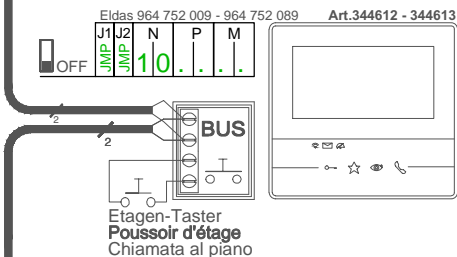

\* 1-4 (Strang / Colonne montante / Montante)

Info: **Verdrillte kabel verwenden / Utiliser des câbles torsadés**  
 Utilizzare cavi twistati Art.336904 - Eldas 101 282 009

22 INT 1.2/00

\*1

\*1

21 TAB 1.1/00

\* 1-4 (Strang / Colonne montante / Montante)

Info: **Verdrillte kabel verwenden / Utiliser des câbles torsadés**  
 Utilizzare cavi twistati Art.336904 - Eldas 101 282 009

22 INT 1.3/00

22 INT 1.1/00

\* 1-4 (Strang / Colonne montante / Montante)

Info: **Verdrillte kabel verwenden / Utiliser des câbles torsadés**  
 Utilizzare cavi twistati Art.336904 - Eldas 101 282 009

22 INT 1.4/00

22 INT 1.2/00

\* 1-4 (Strang / Colonne montante / Montante)

Info: **Verdrillte kabel verwenden / Utiliser des câbles torsadés**  
 Utilizzare cavi twistati Art.336904 - Eldas 101 282 009

22 INT 1.5/00

\* 1-4 (Strang / Colonne montante / Montante)

Info: **Verdrillte kabel verwenden / Utiliser des câbles torsadés**  
 Utilizzare cavi twistati Art.336904 - Eldas 101 282 009