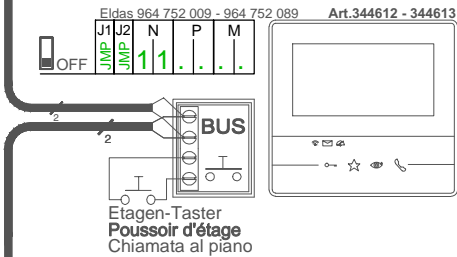

\* 1-4 (Strang / Colonne montante / Montante)

Info: **Verdrillte kabel verwenden / Utiliser des câbles torsadés**  
 Utilizzare cavi twistati Art.336904 - Eldas 101 282 009

22 INT 1.2/00

\*1

\*1

21 TAB 1.1/00

\* 1-4 (Strang / Colonne montante / Montante)

Info: **Verdrillte kabel verwenden / Utiliser des câbles torsadés**  
 Utilizzare cavi twistati Art.336904 - Eldas 101 282 009

22 INT 1.3/00

22 INT 1.1/00

\* 1-4 (Strang / Colonne montante / Montante)

Info: **Verdrillte kabel verwenden / Utiliser des câbles torsadés**  
 Utilizzare cavi twistati Art.336904 - Eldas 101 282 009

22 INT 1.4/00

22 INT 1.2/00

\* 1-4 (Strang / Colonne montante / Montante)

Info: **Verdrillte kabel verwenden / Utiliser des câbles torsadés**  
 Utilizzare cavi twistati Art.336904 - Eldas 101 282 009

22 INT 1.5/00

\* 1-4 (Strang / Colonne montante / Montante)

Info: **Verdrillte kabel verwenden / Utiliser des câbles torsadés**  
 Utilizzare cavi twistati Art.336904 - Eldas 101 282 009