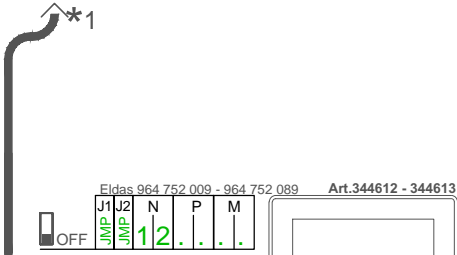

\* 1-4 (Strang / Colonne montante / Montante)

Info: **Verdrillte kabel verwenden / Utiliser des câbles torsadés**  
 Utilizzare cavi twistati Art.336904 - Eldas 101 282 009

22 INT 1.2/00

\*1

\*1

21 TAB 1.1/00

\* 1-4 (Strang / Colonne montante / Montante)

Info: **Verdrillte kabel verwenden / Utiliser des câbles torsadés**  
 Utilizzare cavi twistati Art.336904 - Eldas 101 282 009

22 INT 1.3/00

22 INT 1.1/00

\* 1-4 (Strang / Colonne montante / Montante)

Info: **Verdrillte kabel verwenden / Utiliser des câbles torsadés**  
 Utilizzare cavi twistati Art.336904 - Eldas 101 282 009

22 INT 1.4/00

22 INT 1.2/00

\* 1-4 (Strang / Colonne montante / Montante)

Info: **Verdrillte kabel verwenden / Utiliser des câbles torsadés**  
 Utilizzare cavi twistati Art.336904 - Eldas 101 282 009

22 INT 1.5/00

\* 1-4 (Strang / Colonne montante / Montante)

Info: **Verdrillte kabel verwenden / Utiliser des câbles torsadés**  
 Utilizzare cavi twistati Art.336904 - Eldas 101 282 009