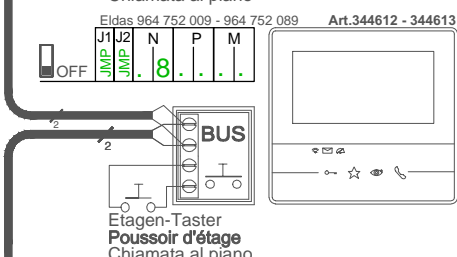

\* 1-4 (Strang / Colonne montante / Montante)

Info: **Verdrillte kabel verwenden / Utiliser des câbles torsadés**  
 Utilizzare cavi twistati Art.336904 - Eldas 101 282 009

22 INT 1.2/00

\*1

\*1

21 TAB 1.1/00

\* 1-4 (Strang / Colonne montante / Montante)

Info: **Verdrillte kabel verwenden / Utiliser des câbles torsadés**  
 Utilizzare cavi twistati Art.336904 - Eldas 101 282 009

22 INT 1.3/00

22 INT 1.1/00

\* 1-4 (Strang / Colonne montante / Montante)

Info: **Verdrillte kabel verwenden / Utiliser des câbles torsadés**  
 Utilizzare cavi twistati Art.336904 - Eldas 101 282 009

22 INT 1.4/00

22 INT 1.2/00

\* 1-4 (Strang / Colonne montante / Montante)

Info: **Verdrillte kabel verwenden / Utiliser des câbles torsadés**  
 Utilizzare cavi twistati Art.336904 - Eldas 101 282 009

22 INT 1.5/00

\* 1-4 (Strang / Colonne montante / Montante)

Info: **Verdrillte kabel verwenden / Utiliser des câbles torsadés**  
 Utilizzare cavi twistati Art.336904 - Eldas 101 282 009