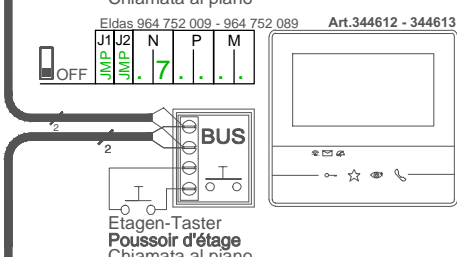

\* 1-4 (Strang / Colonne montante / Montante)

Info: **Verdrillte kabel verwenden / Utiliser des câbles torsadés**  
 Utilizzare cavi twistati Art.336904 - Eldas 101 282 009

22 INT 1.2/00

\*1

\*1

21 TAB 1.1/00

\* 1-4 (Strang / Colonne montante / Montante)

Info: **Verdrillte kabel verwenden / Utiliser des câbles torsadés**  
 Utilizzare cavi twistati Art.336904 - Eldas 101 282 009

22 INT 1.3/00

22 INT 1.1/00

\* 1-4 (Strang / Colonne montante / Montante)

Info: **Verdrillte kabel verwenden / Utiliser des câbles torsadés**  
 Utilizzare cavi twistati Art.336904 - Eldas 101 282 009

22 INT 1.4/00

22 INT 1.2/00

\* 1-4 (Strang / Colonne montante / Montante)

Info: **Verdrillte kabel verwenden / Utiliser des câbles torsadés**  
 Utilizzare cavi twistati Art.336904 - Eldas 101 282 009

22 INT 1.5/00

\* 1-4 (Strang / Colonne montante / Montante)

Info: **Verdrillte kabel verwenden / Utiliser des câbles torsadés**  
 Utilizzare cavi twistati Art.336904 - Eldas 101 282 009