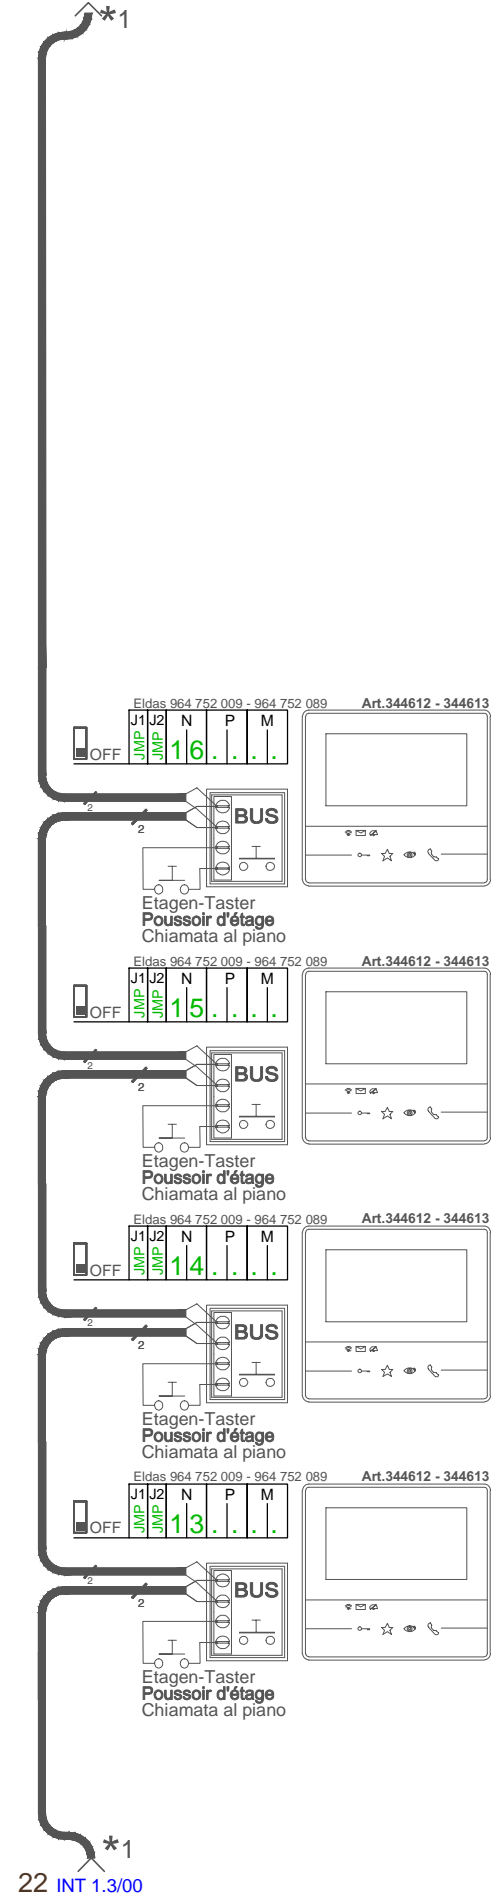

\* 1-4 (Strang / Colonne montante / Montante)

Info: **Verdrillte kabel verwenden / Utiliser des câbles torsadés**  
 Utilizzare cavi twistati Art.336904 - Eldas 101 282 009

22 INT 1.2/00

\*1

\*1

21 TAB 1.1/00

\* 1-4 (Strang / Colonne montante / Montante)

Info: **Verdrillte kabel verwenden / Utiliser des câbles torsadés**  
 Utilizzare cavi twistati Art.336904 - Eldas 101 282 009

22 INT 1.3/00

22 INT 1.1/00

\* 1-4 (Strang / Colonne montante / Montante)

Info: **Verdrillte kabel verwenden / Utiliser des câbles torsadés**  
 Utilizzare cavi twistati Art.336904 - Eldas 101 282 009

22 INT 1.4/00

22 INT 1.2/00

\* 1-4 (Strang / Colonne montante / Montante)

Info: **Verdrillte kabel verwenden / Utiliser des câbles torsadés**  
 Utilizzare cavi twistati Art.336904 - Eldas 101 282 009

22 INT 1.5/00

\* 1-4 (Strang / Colonne montante / Montante)

Info: **Verdrillte kabel verwenden / Utiliser des câbles torsadés**  
 Utilizzare cavi twistati Art.336904 - Eldas 101 282 009