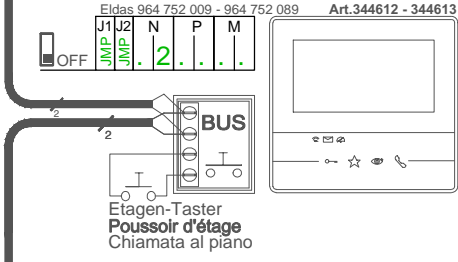

\* 1-4 (Strang / Colonne montante / Montante)

Info: **Verdrillte kabel verwenden / Utiliser des câbles torsadés**  
 Utilizzare cavi twistati Art.336904 - Eldas 101 282 009

22 INT 1.2/00

\*1

\*1

21 TAB 1.1/00

\* 1-4 (Strang / Colonne montante / Montante)

Info: **Verdrillte kabel verwenden / Utiliser des câbles torsadés**  
 Utilizzare cavi twistati Art.336904 - Eldas 101 282 009

22 INT 1.3/00

22 INT 1.1/00

\* 1-4 (Strang / Colonne montante / Montante)

Info: **Verdrillte kabel verwenden / Utiliser des câbles torsadés**  
 Utilizzare cavi twistati Art.336904 - Eldas 101 282 009

22 INT 1.4/00

22 INT 1.2/00

\* 1-4 (Strang / Colonne montante / Montante)

Info: **Verdrillte kabel verwenden / Utiliser des câbles torsadés**  
 Utilizzare cavi twistati Art.336904 - Eldas 101 282 009

22 INT 1.5/00

\* 1-4 (Strang / Colonne montante / Montante)

Info: **Verdrillte kabel verwenden / Utiliser des câbles torsadés**  
 Utilizzare cavi twistati Art.336904 - Eldas 101 282 009