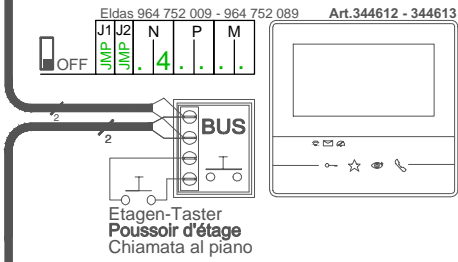

\* 1-4 (Strang / Colonne montante / Montante)

Info: **Verdrillte kabel verwenden / Utiliser des câbles torsadés**  
 Utilizzare cavi twistati Art.336904 - Eldas 101 282 009

22 INT 1.2/00

\*1

\*1

21 TAB 1.1/00

\* 1-4 (Strang / Colonne montante / Montante)

Info: **Verdrillte kabel verwenden / Utiliser des câbles torsadés**  
 Utilizzare cavi twistati Art.336904 - Eldas 101 282 009

22 INT 1.3/00

22 INT 1.1/00

\* 1-4 (Strang / Colonne montante / Montante)

Info: **Verdrillte kabel verwenden / Utiliser des câbles torsadés**  
 Utilizzare cavi twistati Art.336904 - Eldas 101 282 009

22 INT 1.4/00

22 INT 1.2/00

\* 1-4 (Strang / Colonne montante / Montante)

Info: **Verdrillte kabel verwenden / Utiliser des câbles torsadés**  
 Utilizzare cavi twistati Art.336904 - Eldas 101 282 009

22 INT 1.5/00

\* 1-4 (Strang / Colonne montante / Montante)

Info: **Verdrillte kabel verwenden / Utiliser des câbles torsadés**  
 Utilizzare cavi twistati Art.336904 - Eldas 101 282 009