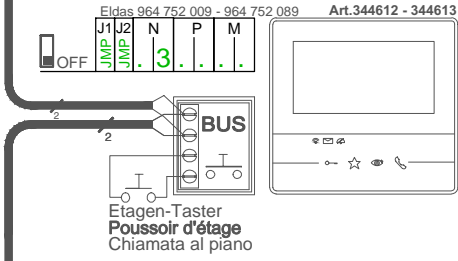

\* 1-4 (Strang / Colonne montante / Montante)

Info: **Verdrillte kabel verwenden / Utiliser des câbles torsadés**  
 Utilizzare cavi twistati Art.336904 - Eldas 101 282 009

22 INT 1.2/00

\*1

\*1

21 TAB 1.1/00

\* 1-4 (Strang / Colonne montante / Montante)

Info: **Verdrillte kabel verwenden / Utiliser des câbles torsadés**  
 Utilizzare cavi twistati Art.336904 - Eldas 101 282 009

22 INT 1.3/00

22 INT 1.1/00

\* 1-4 (Strang / Colonne montante / Montante)

Info: **Verdrillte kabel verwenden / Utiliser des câbles torsadés**  
 Utilizzare cavi twistati Art.336904 - Eldas 101 282 009

22 INT 1.4/00

22 INT 1.2/00

\* 1-4 (Strang / Colonne montante / Montante)

Info: **Verdrillte kabel verwenden / Utiliser des câbles torsadés**  
 Utilizzare cavi twistati Art.336904 - Eldas 101 282 009

22 INT 1.5/00

\* 1-4 (Strang / Colonne montante / Montante)

Info: **Verdrillte kabel verwenden / Utiliser des câbles torsadés**  
 Utilizzare cavi twistati Art.336904 - Eldas 101 282 009