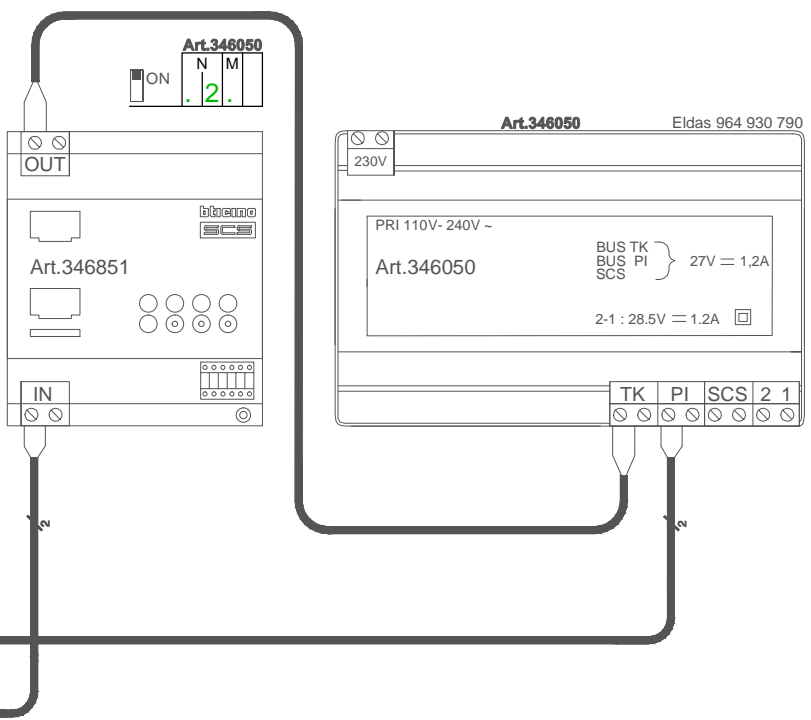

Info: Verdrillte kabel verwenden / Utiliser des câbles torsadés  
 Utilizzare cavi twistati Art.336904 - Eldas 101 282 009

22 INT 1.4/00

22 INT 1.2/00

\* 1-4 (Strang / Colonne montante / Montante)

Info: Verdrillte kabel verwenden / Utiliser des câbles torsadés  
 Utilizzare cavi twistati Art.336904 - Eldas 101 282 009

22 INT 1.5/00

22 INT 1.3/00

\*1

\* 1-4 (Strang / Colonne montante / Montante)

Info: **Verdrillte kabel verwenden / Utiliser des câbles torsadés**  
 Utilizzare cavi twistati Art.336904 - Eldas 101 282 009

23 INT 1.6/00

22 INT 1.4/00

\* 1-4 (Strang / Colonne montante / Montante)

Info: Verdrillte kabel verwenden / Utiliser des câbles torsadés  
 Utilizzare cavi twistati Art.336904 - Eldas 101 282 009