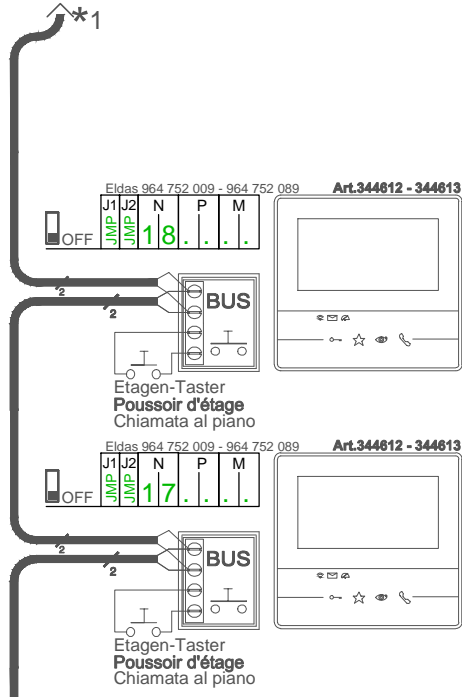

Info: Verdrillte kabel verwenden / Utiliser des câbles torsadés  
 Utilizzare cavi twistati Art.336904 - Eldas 101 282 009

22 INT 1.4/00

22 INT 1.2/00

\* 1-4 (Strang / Colonne montante / Montante)

Info: Verdrillte kabel verwenden / Utiliser des câbles torsadés  
 Utilizzare cavi twistati Art.336904 - Eldas 101 282 009

22 INT 1.5/00

22 INT 1.3/00

\*1

\* 1-4 (Strang / Colonne montante / Montante)

Info: **Verdrillte kabel verwenden / Utiliser des câbles torsadés**  
 Utilizzare cavi twistati Art.336904 - Eldas 101 282 009

23 INT 1.6/00

22 INT 1.4/00

\* 1-4 (Strang / Colonne montante / Montante)

Info: Verdrillte kabel verwenden / Utiliser des câbles torsadés  
 Utilizzare cavi twistati Art.336904 - Eldas 101 282 009