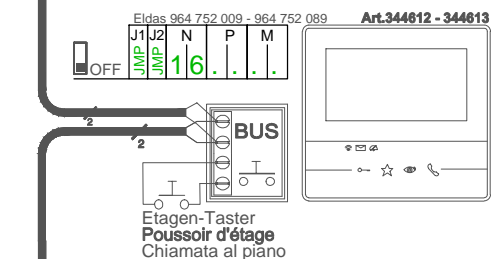

Info: Verdrillte kabel verwenden / Utiliser des câbles torsadés  
 Utilizzare cavi twistati Art.336904 - Eldas 101 282 009

22 INT 1.4/00

22 INT 1.2/00

\* 1-4 (Strang / Colonne montante / Montante)

Info: Verdrillte kabel verwenden / Utiliser des câbles torsadés  
 Utilizzare cavi twistati Art.336904 - Eldas 101 282 009

22 INT 1.5/00

22 INT 1.3/00

\*1

\* 1-4 (Strang / Colonne montante / Montante)

Info: **Verdrillte kabel verwenden / Utiliser des câbles torsadés**  
 Utilizzare cavi twistati Art.336904 - Eldas 101 282 009