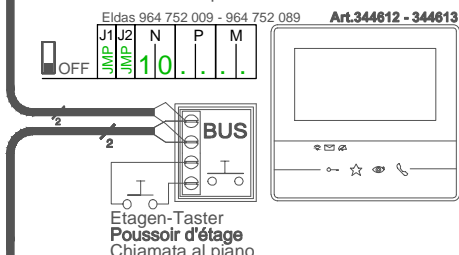

Eldas 964 752 009 - 964 752 089 **Art.344612 - 344613**

J1 J2 N P M  
 JMP JMP 1 . . . .

Etagen-Taster  
**Poussoir d'étage**  
 Chiamata al piano

22 INT 1.1/00

\* 1-4 (Strang / Colonne montante / Montante)

Info: Verdrillte kabel verwenden / Utiliser des câbles torsadés  
 Utilizzare cavi twistati Art.336904 - Eldas 101 282 009

22 INT 1.4/00

22 INT 1.2/00

\* 1-4 (Strang / Colonne montante / Montante)

Info: Verdrillte kabel verwenden / Utiliser des câbles torsadés  
 Utilizzare cavi twistati Art.336904 - Eldas 101 282 009