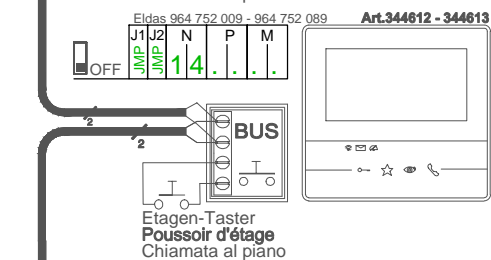

Info: Verdrillte kabel verwenden / Utiliser des câbles torsadés  
 Utilizzare cavi twistati Art.336904 - Eldas 101 282 009

22 INT 1.4/00

22 INT 1.2/00

\* 1-4 (Strang / Colonne montante / Montante)

Info: Verdrillte kabel verwenden / Utiliser des câbles torsadés  
 Utilizzare cavi twistati Art.336904 - Eldas 101 282 009

22 INT 1.5/00

22 INT 1.3/00

\*1

\* 1-4 (Strang / Colonne montante / Montante)

Info: **Verdrillte kabel verwenden / Utiliser des câbles torsadés**  
 Utilizzare cavi twistati Art.336904 - Eldas 101 282 009