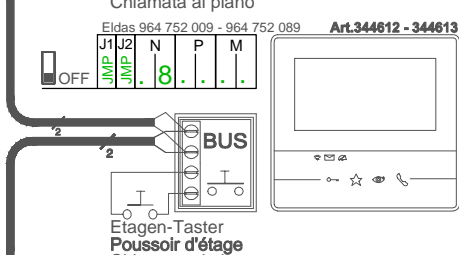

Eldas 964 752 009 - 964 752 089 **Art.344612 - 344613**

J1 J2 N P M  
 JMP JMP 1 . . . .

Etagen-Taster  
**Poussoir d'étage**  
 Chiamata al piano

22 INT 1.1/00

\* 1-4 (Strang / Colonne montante / Montante)

Info: Verdrillte kabel verwenden / Utiliser des câbles torsadés  
 Utilizzare cavi twistati Art.336904 - Eldas 101 282 009

22 INT 1.4/00

22 INT 1.2/00

\* 1-4 (Strang / Colonne montante / Montante)

Info: Verdrillte kabel verwenden / Utiliser des câbles torsadés  
 Utilizzare cavi twistati Art.336904 - Eldas 101 282 009