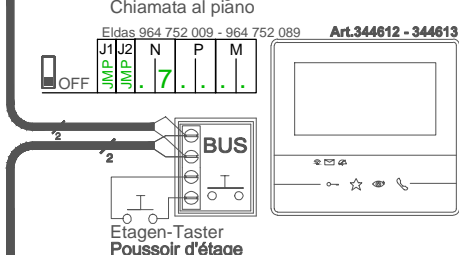

Eldas 964 752 009 - 964 752 089 **Art.344612 - 344613**

J1 J2 N P M  
 JMP JMP 1 . . . .

Etagen-Taster  
**Poussoir d'étage**  
 Chiamata al piano

22 INT 1.1/00

\* 1-4 (Strang / Colonne montante / Montante)

Info: Verdrillte kabel verwenden / Utiliser des câbles torsadés  
 Utilizzare cavi twistati Art.336904 - Eldas 101 282 009

22 INT 1.4/00

22 INT 1.2/00

\* 1-4 (Strang / Colonne montante / Montante)

Info: Verdrillte kabel verwenden / Utiliser des câbles torsadés  
 Utilizzare cavi twistati Art.336904 - Eldas 101 282 009