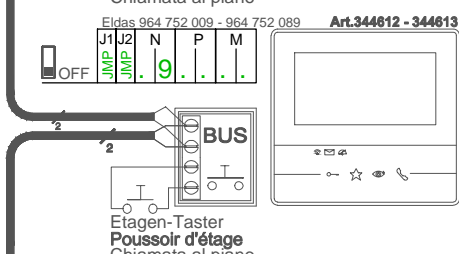

Eldas 964 752 009 - 964 752 089 **Art.344612 - 344613**

J1 J2 N P M  
 JMP JMP 1 . . . .

Etagen-Taster  
**Poussoir d'étage**  
 Chiamata al piano

22 INT 1.1/00

\* 1-4 (Strang / Colonne montante / Montante)

Info: Verdrillte kabel verwenden / Utiliser des câbles torsadés  
 Utilizzare cavi twistati Art.336904 - Eldas 101 282 009

22 INT 1.4/00

22 INT 1.2/00

\* 1-4 (Strang / Colonne montante / Montante)

Info: Verdrillte kabel verwenden / Utiliser des câbles torsadés  
 Utilizzare cavi twistati Art.336904 - Eldas 101 282 009