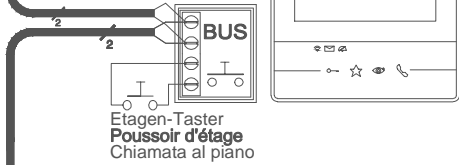

Info: Verdrillte kabel verwenden / Utiliser des câbles torsadés  
 Utilizzare cavi twistati Art.336904 - Eldas 101 282 009

22 INT 1.4/00

22 INT 1.2/00

\* 1-4 (Strang / Colonne montante / Montante)

Info: Verdrillte kabel verwenden / Utiliser des câbles torsadés  
 Utilizzare cavi twistati Art.336904 - Eldas 101 282 009