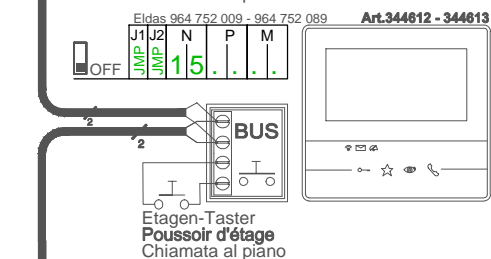

Info: Verdrillte kabel verwenden / Utiliser des câbles torsadés  
 Utilizzare cavi twistati Art.336904 - Eldas 101 282 009

22 INT 1.4/00

22 INT 1.2/00

\* 1-4 (Strang / Colonne montante / Montante)

Info: Verdrillte kabel verwenden / Utiliser des câbles torsadés  
 Utilizzare cavi twistati Art.336904 - Eldas 101 282 009

22 INT 1.5/00

22 INT 1.3/00

\*1

\* 1-4 (Strang / Colonne montante / Montante)

Info: **Verdrillte kabel verwenden / Utiliser des câbles torsadés**  
 Utilizzare cavi twistati Art.336904 - Eldas 101 282 009