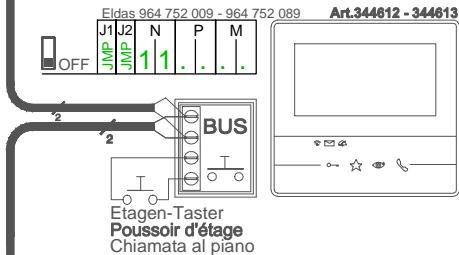

Eldas 964 752 009 - 964 752 089 **Art.344612 - 344613**

J1 J2 N P M  
 JMP JMP 1 . . . .

Etagen-Taster  
**Poussoir d'étage**  
 Chiamata al piano

22 INT 1.1/00

\* 1-4 (Strang / Colonne montante / Montante)

Info: Verdrillte kabel verwenden / Utiliser des câbles torsadés  
 Utilizzare cavi twistati Art.336904 - Eldas 101 282 009

22 INT 1.4/00

22 INT 1.2/00

\* 1-4 (Strang / Colonne montante / Montante)

Info: Verdrillte kabel verwenden / Utiliser des câbles torsadés  
 Utilizzare cavi twistati Art.336904 - Eldas 101 282 009