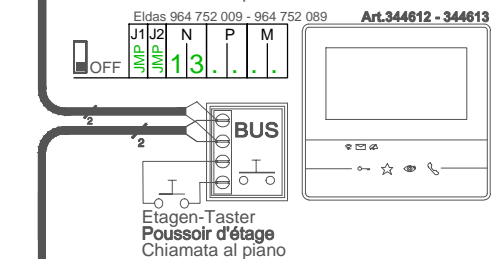

Info: Verdrillte kabel verwenden / Utiliser des câbles torsadés  
 Utilizzare cavi twistati Art.336904 - Eldas 101 282 009

22 INT 1.4/00

22 INT 1.2/00

\* 1-4 (Strang / Colonne montante / Montante)

Info: Verdrillte kabel verwenden / Utiliser des câbles torsadés  
 Utilizzare cavi twistati Art.336904 - Eldas 101 282 009

22 INT 1.5/00

22 INT 1.3/00

\*1

\* 1-4 (Strang / Colonne montante / Montante)

Info: **Verdrillte kabel verwenden / Utiliser des câbles torsadés**  
 Utilizzare cavi twistati Art.336904 - Eldas 101 282 009