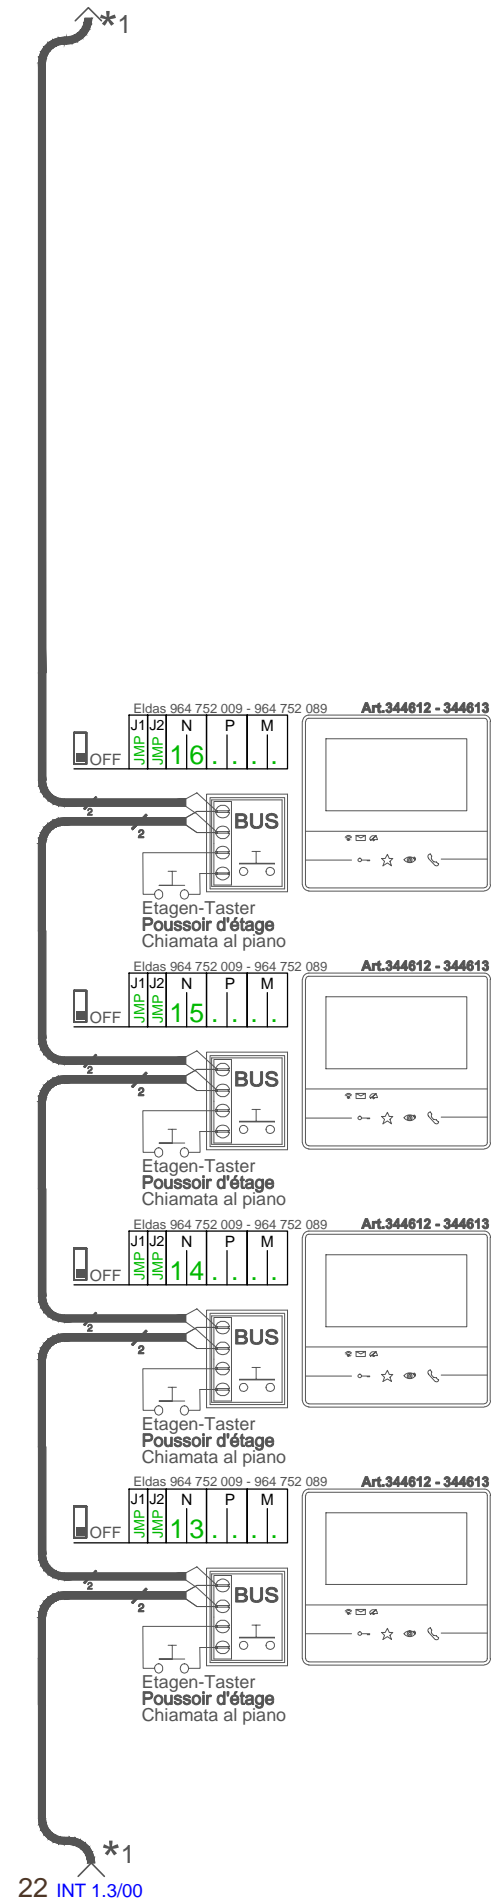

\* 1-4 (Strang / Colonne montante / Montante)

Info: Verdrillte kabel verwenden / Utiliser des câbles torsadés  
 Utilizzare cavi twistati Art.336904 - Eldas 101 282 009

22 INT 1.2/00

\*1

\*1

21 TAB 1.1/00

\* 1-4 (Strang / Colonne montante / Montante)

Info: Verdrillte kabel verwenden / Utiliser des câbles torsadés  
 Utilizzare cavi twistati Art.336904 - Eldas 101 282 009

22 INT 1.3/00

Eldas 964 752 009 - 964 752 089 **Art.344612 - 344613**

J1 J2 N P M  
 JMP JMP 6 . . . .

22 INT 1.5/00

\* 1-4 (Strang / Colonne montante / Montante)

Info: **Verdrillte kabel verwenden / Utiliser des câbles torsadés**  
**Utilizzare cavi twistati Art.336904 - Eldas 101 282 009**

23 INT 1.6/00