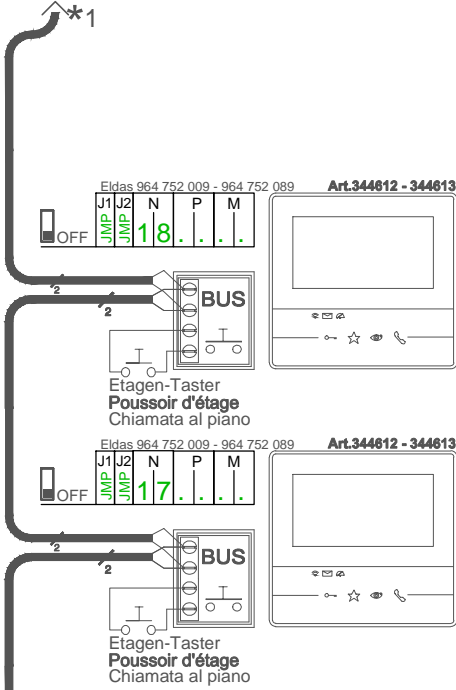

J1 J2 N P M  
 JUMP JUMP 6 . . .

Etagen-Taster  
**Poussoir d'étage**  
 Chiamata al piano

22 INT 1.2/00

\* 1-4 (Strang / Colonne montante / Montante)

Info: Verdrillte kabel verwenden / Utiliser des câbles torsadés  
 Utilizzare cavi twistati Art.336904 - Eldas 101 282 009

22 INT 1.5/00

\* 1-4 (Strang / Colonne montante / Montante)

Info: **Verdrillte kabel verwenden / Utiliser des câbles torsadés**  
**Utilizzare cavi twistati Art.336904 - Eldas 101 282 009**

23 INT 1.6/00