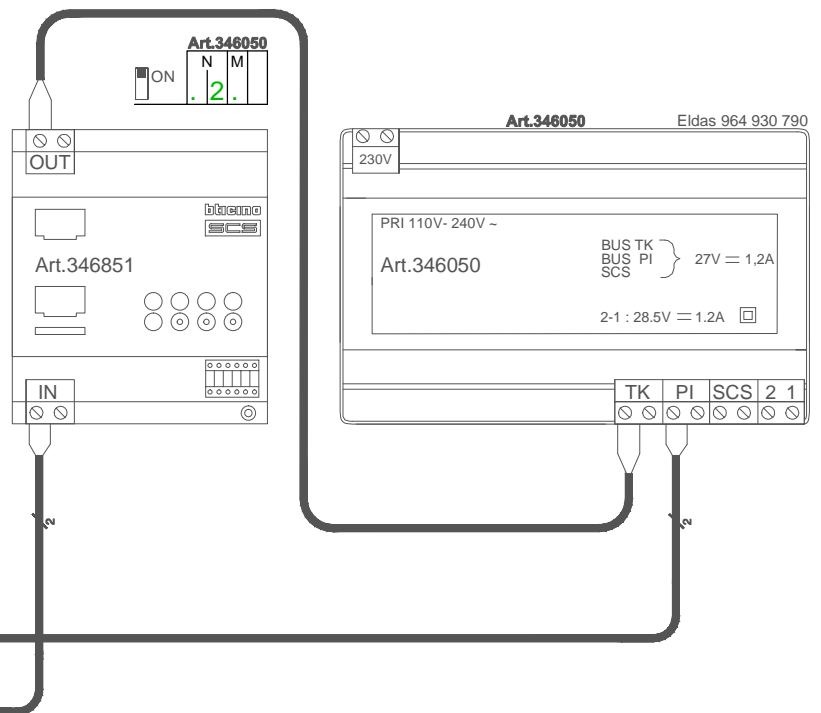

J1 J2 N P M  
 JUMP JUMP 6 . . .

Etagen-Taster  
**Poussoir d'étage**  
 Chiamata al piano

22 INT 1.2/00

\* 1-4 (Strang / Colonne montante / Montante)

Info: Verdrillte kabel verwenden / Utiliser des câbles torsadés  
 Utilizzare cavi twistati Art.336904 - Eldas 101 282 009

22 INT 1.5/00

\* 1-4 (Strang / Colonne montante / Montante)

Info: **Verdrillte kabel verwenden / Utiliser des câbles torsadés**  
**Utilizzare cavi twistati Art.336904 - Eldas 101 282 009**

23 INT 1.6/00