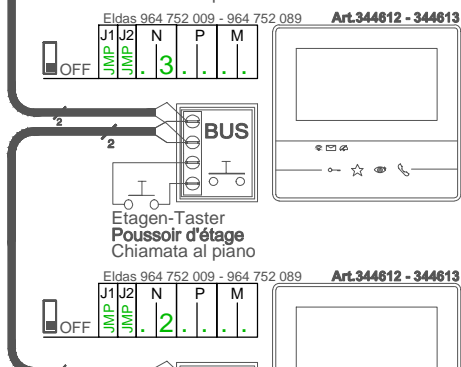

\* 1-4 (Strang / Colonne montante / Montante)

Info: Verdrillte kabel verwenden / Utiliser des câbles torsadés  
 Utilizzare cavi twistati Art.336904 - Eldas 101 282 009

22 INT 1.2/00

\*1

\*1

21 TAB 1.1/00

\* 1-4 (Strang / Colonne montante / Montante)

Etagen-Taster  
**Poussoir d'étage**  
 Chiamata al piano

Eldas 964 752 009 - 964 752 089 **Art.344612 - 344613**

J1 J2 N P M  
 JMP JMP 5 . . . .

Etagen-Taster  
**Poussoir d'étage**  
 Chiamata al piano

Eldas 964 752 009 - 964 752 089 **Art.344612 - 344613**

J1 J2 N P M  
 JMP JMP 4 . . . .

Etagen-Taster  
**Poussoir d'étage**  
 Chiamata al piano

Eldas 964 752 009 - 964 752 089 **Art.344612 - 344613**

J1 J2 N P M  
 JMP JMP 3 . . . .

Etagen-Taster  
**Poussoir d'étage**  
 Chiamata al piano

Eldas 964 752 009 - 964 752 089 **Art.344612 - 344613**

J1 J2 N P M  
 JMP JMP 2 . . . .

Etagen-Taster  
**Poussoir d'étage**  
 Chiamata al piano