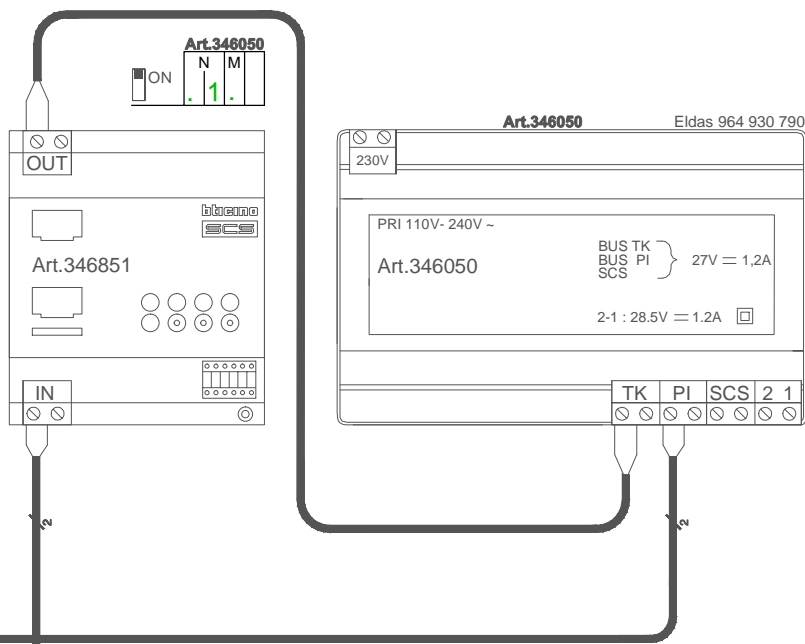

\* 1-4 (Strang / Colonne montante / Montante)

Info: Verdrillte kabel verwenden / Utiliser des câbles torsadés  
 Utilizzare cavi twistati Art.336904 - Eldas 101 282 009

22 INT 1.2/00

\*1

\*1

21 TAB 1.1/00

\* 1-4 (Strang / Colonne montante / Montante)

Info: Verdrillte kabel verwenden / Utiliser des câbles torsadés  
 Utilizzare cavi twistati Art.336904 - Eldas 101 282 009

22 INT 1.3/00

Eldas 964 752 009 - 964 752 089 **Art.344612 - 344613**

J1 J2 N P M  
 JMP JMP 6 . . . .