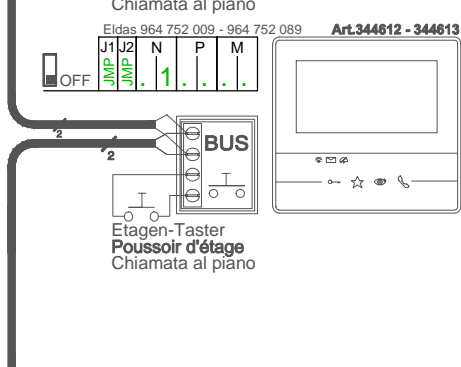

\* 1-4 (Strang / Colonne montante / Montante)

Info: Verdrillte kabel verwenden / Utiliser des câbles torsadés  
 Utilizzare cavi twistati Art.336904 - Eldas 101 282 009

22 INT 1.2/00

\*1

\*1

21 TAB 1.1/00

\* 1-4 (Strang / Colonne montante / Montante)

Eldas 964 752 009 - 964 752 089 **Art.344612 - 344613**

J1 J2 N P M  
 JMP JMP 4 . . . .

Etagen-Taster  
**Poussoir d'étage**  
 Chiamata al piano

Eldas 964 752 009 - 964 752 089 **Art.344612 - 344613**

J1 J2 N P M  
 JMP JMP 3 . . . .

Etagen-Taster  
**Poussoir d'étage**  
 Chiamata al piano

Eldas 964 752 009 - 964 752 089 **Art.344612 - 344613**

J1 J2 N P M  
 JMP JMP 2 . . . .

Etagen-Taster  
**Poussoir d'étage**  
 Chiamata al piano