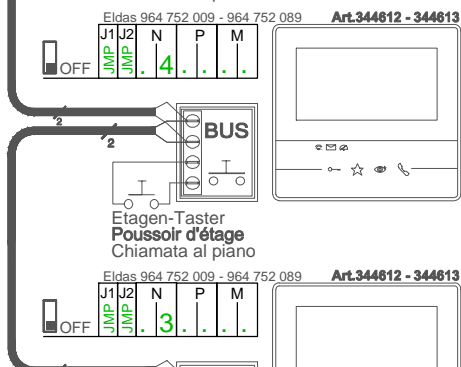

\* 1-4 (Strang / Colonne montante / Montante)

Info: Verdrillte kabel verwenden / Utiliser des câbles torsadés  
 Utilizzare cavi twistati Art.336904 - Eldas 101 282 009

22 INT 1.2/00

\*1

\*1

21 TAB 1.1/00

\* 1-4 (Strang / Colonne montante / Montante)

Info: Verdrillte kabel verwenden / Utiliser des câbles torsadés  
 Utilizzare cavi twistati Art.336904 - Eldas 101 282 009

22 INT 1.3/00

Eldas 964 752 009 - 964 752 089 **Art.344612 - 344613**

J1 J2 N P M  
 JMP JMP 6 . . . .

Etagen-Taster  
**Poussoir d'étage**  
 Chiamata al piano

Eldas 964 752 009 - 964 752 089 **Art.344612 - 344613**

J1 J2 N P M  
 JMP JMP 5 . . . .

Etagen-Taster  
**Poussoir d'étage**  
 Chiamata al piano

Eldas 964 752 009 - 964 752 089 **Art.344612 - 344613**

J1 J2 N P M  
 JMP JMP 4 . . . .

Etagen-Taster  
**Poussoir d'étage**  
 Chiamata al piano

Eldas 964 752 009 - 964 752 089 **Art.344612 - 344613**

J1 J2 N P M  
 JMP JMP 3 . . . .