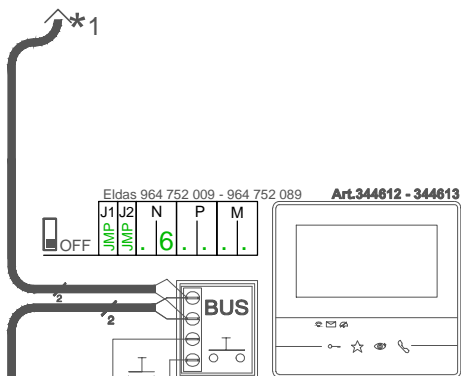

* 1-4 (Strang / Colonne montante / Montante)

Info: Verdrillte kabel verwenden / Utiliser des câbles torsadés
Utilizzare cavi twistati Art.336904 - Eldas 101 282 009

22 INT 1.3/00

Eldas 964 752 009 - 964 752 089 **Art.344612 - 344613**

J1 J2 N P M
JMP JMP 6 . . . .

Etagen-Taster
Poussoir d'étage
Chiamata al piano