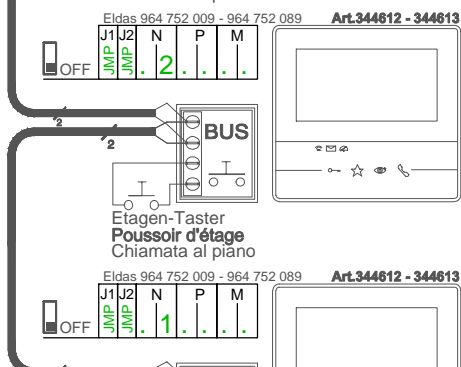

Etagen-Taster  
**Poussoir d'étage**  
 Chiamata al piano

Eldas 964 752 009 - 964 752 089 **Art.344612 - 344613**

J1 J2 N P M  
 JMP JMP 5 . . . .

Etagen-Taster  
**Poussoir d'étage**  
 Chiamata al piano

Eldas 964 752 009 - 964 752 089 **Art.344612 - 344613**

J1 J2 N P M  
 JMP JMP 4 . . . .

Etagen-Taster  
**Poussoir d'étage**  
 Chiamata al piano

Eldas 964 752 009 - 964 752 089 **Art.344612 - 344613**

J1 J2 N P M  
 JMP JMP 3 . . . .

Etagen-Taster  
**Poussoir d'étage**  
 Chiamata al piano

Eldas 964 752 009 - 964 752 089 **Art.344612 - 344613**

J1 J2 N P M  
 JMP JMP 2 . . . .

Etagen-Taster  
**Poussoir d'étage**  
 Chiamata al piano

Eldas 964 752 009 - 964 752 089 **Art.344612 - 344613**

J1 J2 N P M  
 JMP JMP 1 . . . .

Etagen-Taster  
**Poussoir d'étage**  
 Chiamata al piano

22 INT 1.1/00

\* 1-4 (Strang / Colonne montante / Montante)