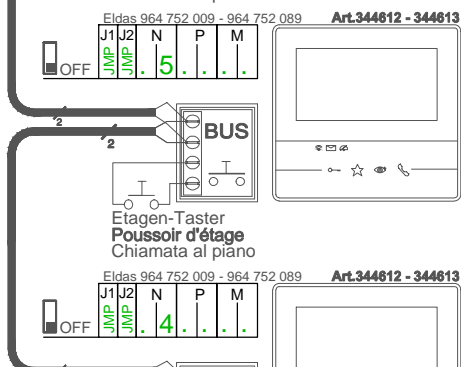

\* 1-4 (Strang / Colonne montante / Montante)

Info: Verdrillte kabel verwenden / Utiliser des câbles torsadés  
 Utilizzare cavi twistati Art.336904 - Eldas 101 282 009

22 INT 1.2/00

\*1

\*1

21 TAB 1.1/00

\* 1-4 (Strang / Colonne montante / Montante)

Info: Verdrillte kabel verwenden / Utiliser des câbles torsadés  
 Utilizzare cavi twistati Art.336904 - Eldas 101 282 009

22 INT 1.3/00

Eldas 964 752 009 - 964 752 089 **Art.344612 - 344613**

J1 J2 N P M  
 JMP JMP 6 . . . .

Etagen-Taster  
**Poussoir d'étage**  
 Chiamata al piano

Eldas 964 752 009 - 964 752 089 **Art.344612 - 344613**

J1 J2 N P M  
 JMP JMP 5 . . . .

Etagen-Taster  
**Poussoir d'étage**  
 Chiamata al piano

Eldas 964 752 009 - 964 752 089 **Art.344612 - 344613**

J1 J2 N P M  
 JMP JMP 4 . . . .

Etagen-Taster  
**Poussoir d'étage**  
 Chiamata al piano

Eldas 964 752 009 - 964 752 089 **Art.344612 - 344613**

J1 J2 N P M  
 JMP JMP 3 . . . .