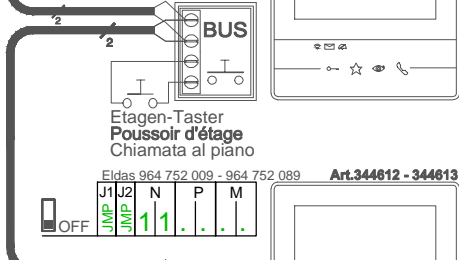

Eldas 964 752 009 - 964 752 089 **Art.344612 - 344613**

J1 J2 N P M  
 JMP JMP 1 . . . .

Etagen-Taster  
**Poussoir d'étage**  
 Chiamata al piano

22 INT 1.1/00

\* 1-4 (Strang / Colonne montante / Montante)

Info: Verdrillte kabel verwenden / Utiliser des câbles torsadés  
 Utilizzare cavi twistati Art.336904 - Eldas 101 282 009

22 INT 1.4/00

J1 J2 N P M  
 JUMP JUMP 12 . . .

Etagen-Taster  
**Poussoir d'étage**  
 Chiamata al piano