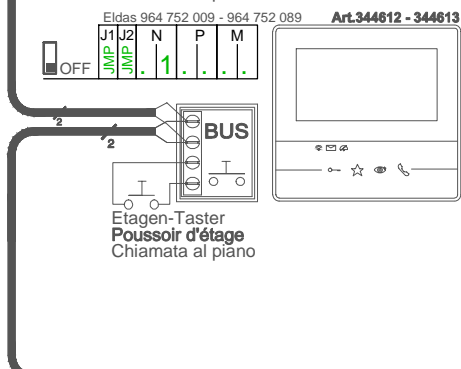

* 1-4 (Strang / Colonne montante / Montante)

Info: Verdrillte kabel verwenden / Utiliser des câbles torsadés
 Utilizzare cavi twistati Art.336904 - Eldas 101 282 009

22 INT 1.2/00

*1

*1

21 TAB 1.1/00

* 1-4 (Strang / Colonne montante / Montante)

J1 J2 N P M
 JMP JMP 4

Etagen-Taster
 Pousoir d'étage
 Chiamata al piano

Eldas 964 752 009 - 964 752 089 **Art.344612 - 344613**

J1 J2 N P M
 JMP JMP 3

Etagen-Taster
 Pousoir d'étage
 Chiamata al piano

Eldas 964 752 009 - 964 752 089 **Art.344612 - 344613**

J1 J2 N P M
 JMP JMP 2

Etagen-Taster
 Pousoir d'étage
 Chiamata al piano

Eldas 964 752 009 - 964 752 089 **Art.344612 - 344613**

J1 J2 N P M
 JMP JMP 1

Etagen-Taster
 Pousoir d'étage
 Chiamata al piano

22 INT 1.1/00

* 1-4 (Strang / Colonne montante / Montante)

Info: Verdrillte kabel verwenden / Utiliser des câbles torsadés
 Utilizzare cavi twistati Art.336904 - Eldas 101 282 009

22 INT 1.4/00

22 INT 1.2/00

* 1-4 (Strang / Colonne montante / Montante)