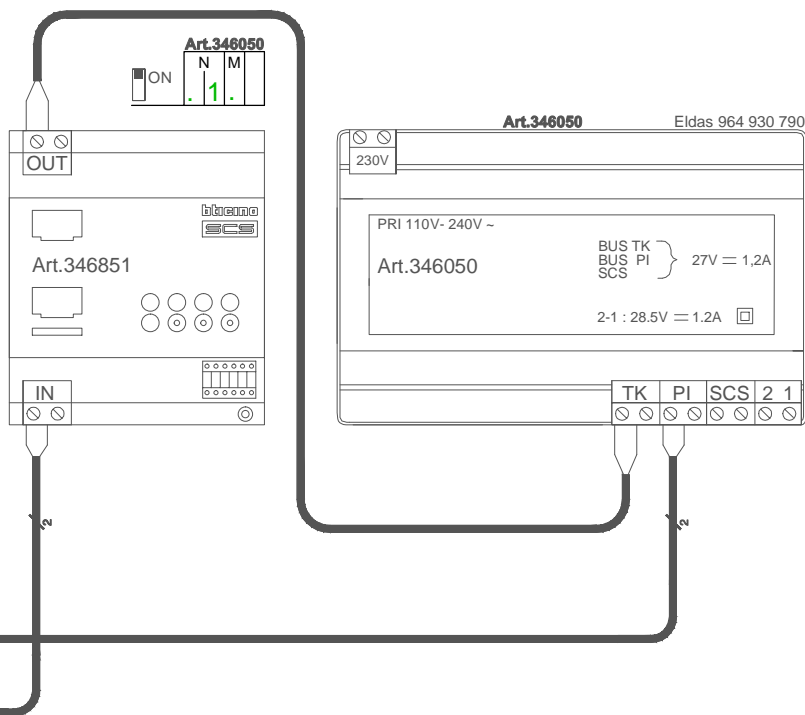

* 1-4 (Strang / Colonne montante / Montante)

Info: Verdrillte kabel verwenden / Utiliser des câbles torsadés
 Utilizzare cavi twistati Art.336904 - Eldas 101 282 009

22 INT 1.2/00

*1

*1

21 TAB 1.1/00

* 1-4 (Strang / Colonne montante / Montante)

Info: Verdrillte kabel verwenden / Utiliser des câbles torsadés
 Utilizzare cavi twistati Art.336904 - Eldas 101 282 009

22 INT 1.3/00

Eldas 964 752 009 - 964 752 089 **Art.344612 - 344613**

J1 J2 N P M
 JMP JMP 6