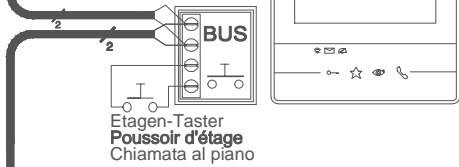

J1 J2 N P M
 JMP JMP 2

Etagen-Taster
 Pousoir d'étage
 Chiamata al piano

Eldas 964 752 009 - 964 752 089 **Art.344612 - 344613**

J1 J2 N P M
 JMP JMP 1

Etagen-Taster
 Pousoir d'étage
 Chiamata al piano

22 INT 1.1/00

* 1-4 (Strang / Colonne montante / Montante)

Info: Verdrillte kabel verwenden / Utiliser des câbles torsadés
 Utilizzare cavi twistati Art.336904 - Eldas 101 282 009

22 INT 1.4/00

22 INT 1.2/00

* 1-4 (Strang / Colonne montante / Montante)