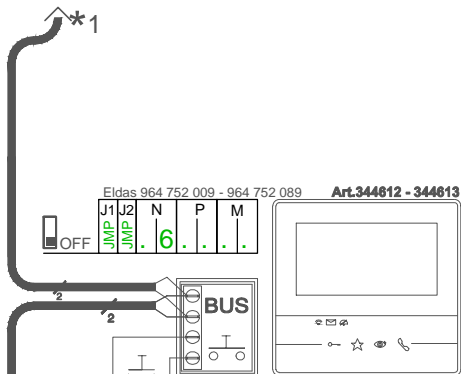

* 1-4 (Strang / Colonne montante / Montante)

Info: Verdrillte kabel verwenden / Utiliser des câbles torsadés
 Utilizzare cavi twistati Art.336904 - Eldas 101 282 009

22 INT 1.2/00

*1

*1

21 TAB 1.1/00

* 1-4 (Strang / Colonne montante / Montante)

Info: Verdrillte kabel verwenden / Utiliser des câbles torsadés
 Utilizzare cavi twistati Art.336904 - Eldas 101 282 009

22 INT 1.3/00

Eldas 964 752 009 - 964 752 089 **Art.344612 - 344613**

J1 J2 N P M
 JMP JMP 6