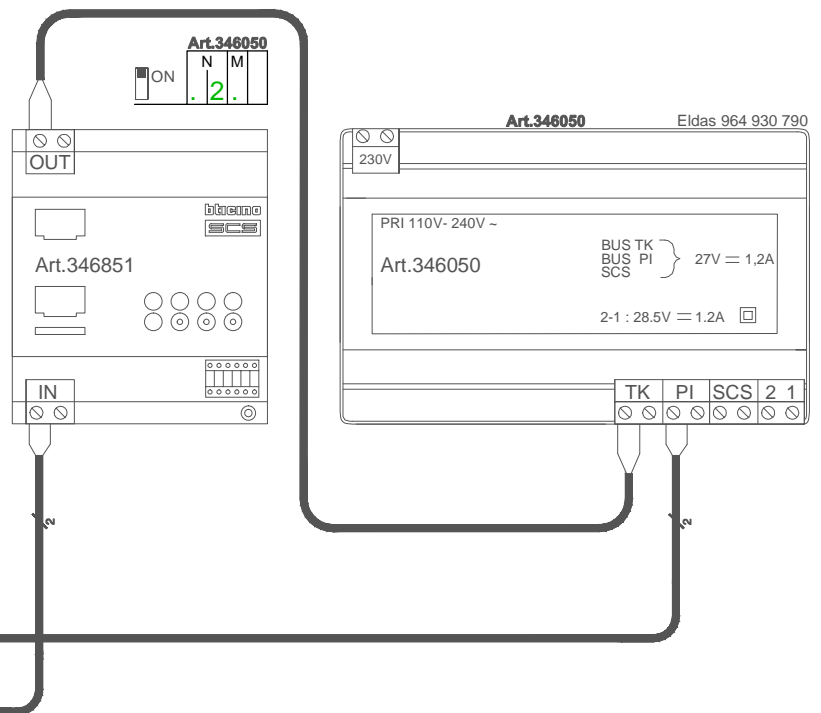

Info: Verdrillte kabel verwenden / Utiliser des câbles torsadés
 Utilizzare cavi twistati Art.336904 - Eldas 101 282 009

22 INT 1.5/00

22 INT 1.3/00

* 1-4 (Strang / Colonne montante / Montante)

Info: **Verdrillte kabel verwenden / Utiliser des câbles torsadés**
Utilizzare cavi twistati Art.336904 - Eldas 101 282 009

23 INT 1.6/00

22 INT 1.4/00

*** 1-4 (Strang / Colonne montante / Montante)**

Info: **Verdrillte kabel verwenden / Utiliser des câbles torsadés**
 Utilizzare cavi twistati Art.336904 - Eldas 101 282 009