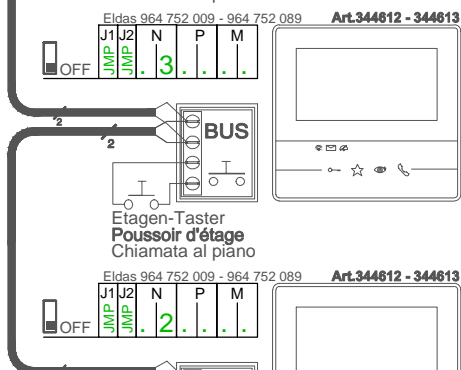

* 1-4 (Strang / Colonne montante / Montante)

Info: Verdrillte kabel verwenden / Utiliser des câbles torsadés
 Utilizzare cavi twistati Art.336904 - Eldas 101 282 009

22 INT 1.2/00

*1

*1

21 TAB 1.1/00

* 1-4 (Strang / Colonne montante / Montante)

Etagen-Taster
 Pousoir d'étage
 Chiamata al piano

Eldas 964 752 009 - 964 752 089 **Art.344612 - 344613**

J1 J2 N P M
 JMP JMP 5

Etagen-Taster
 Pousoir d'étage
 Chiamata al piano

Eldas 964 752 009 - 964 752 089 **Art.344612 - 344613**

J1 J2 N P M
 JMP JMP 4

Etagen-Taster
 Pousoir d'étage
 Chiamata al piano

Eldas 964 752 009 - 964 752 089 **Art.344612 - 344613**

J1 J2 N P M
 JMP JMP 3

Etagen-Taster
 Pousoir d'étage
 Chiamata al piano

Eldas 964 752 009 - 964 752 089 **Art.344612 - 344613**

J1 J2 N P M
 JMP JMP 2

Etagen-Taster
 Pousoir d'étage
 Chiamata al piano

Eldas 964 752 009 - 964 752 089 **Art.344612 - 344613**

J1 J2 N P M
 JMP JMP 1

Etagen-Taster
 Pousoir d'étage
 Chiamata al piano

22 INT 1.1/00