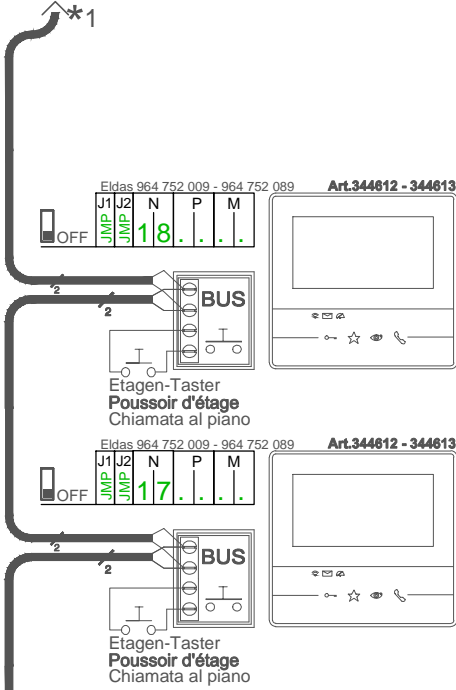

* 1-4 (Strang / Colonne montante / Montante)

Info: Verdrillte kabel verwenden / Utiliser des câbles torsadés
 Utilizzare cavi twistati Art.336904 - Eldas 101 282 009

22 INT 1.4/00

22 INT 1.2/00

* 1-4 (Strang / Colonne montante / Montante)

Info: Verdrillte kabel verwenden / Utiliser des câbles torsadés
 Utilizzare cavi twistati Art.336904 - Eldas 101 282 009

22 INT 1.5/00

22 INT 1.3/00

* 1-4 (Strang / Colonne montante / Montante)

Info: **Verdrillte kabel verwenden / Utiliser des câbles torsadés**
Utilizzare cavi twistati Art.336904 - Eldas 101 282 009

23 INT 1.6/00

22 INT 1.4/00

*** 1-4 (Strang / Colonne montante / Montante)**

Info: **Verdrillte kabel verwenden / Utiliser des câbles torsadés**
 Utilizzare cavi twistati Art.336904 - Eldas 101 282 009