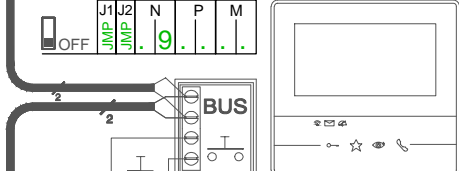

* 1-4 (Strang / Colonne montante / Montante)

Info: Verdrillte kabel verwenden / Utiliser des câbles torsadés
 Utilizzare cavi twistati Art.336904 - Eldas 101 282 009

22 INT 1.4/00

22 INT 1.2/00

* 1-4 (Strang / Colonne montante / Montante)