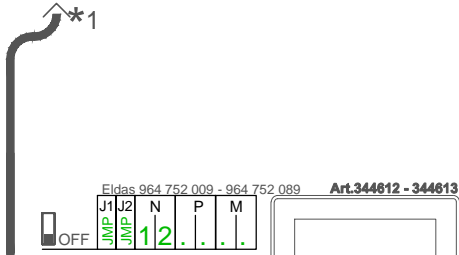

J1 J2 N P M
 JMP JMP 2

Etagen-Taster
 Pousoir d'étage
 Chiamata al piano

Eldas 964 752 009 - 964 752 089 **Art.344612 - 344613**

J1 J2 N P M
 JMP JMP 1

Etagen-Taster
 Pousoir d'étage
 Chiamata al piano

22 INT 1.1/00

* 1-4 (Strang / Colonne montante / Montante)

Info: Verdrillte kabel verwenden / Utiliser des câbles torsadés
 Utilizzare cavi twistati Art.336904 - Eldas 101 282 009

22 INT 1.4/00

22 INT 1.2/00

* 1-4 (Strang / Colonne montante / Montante)