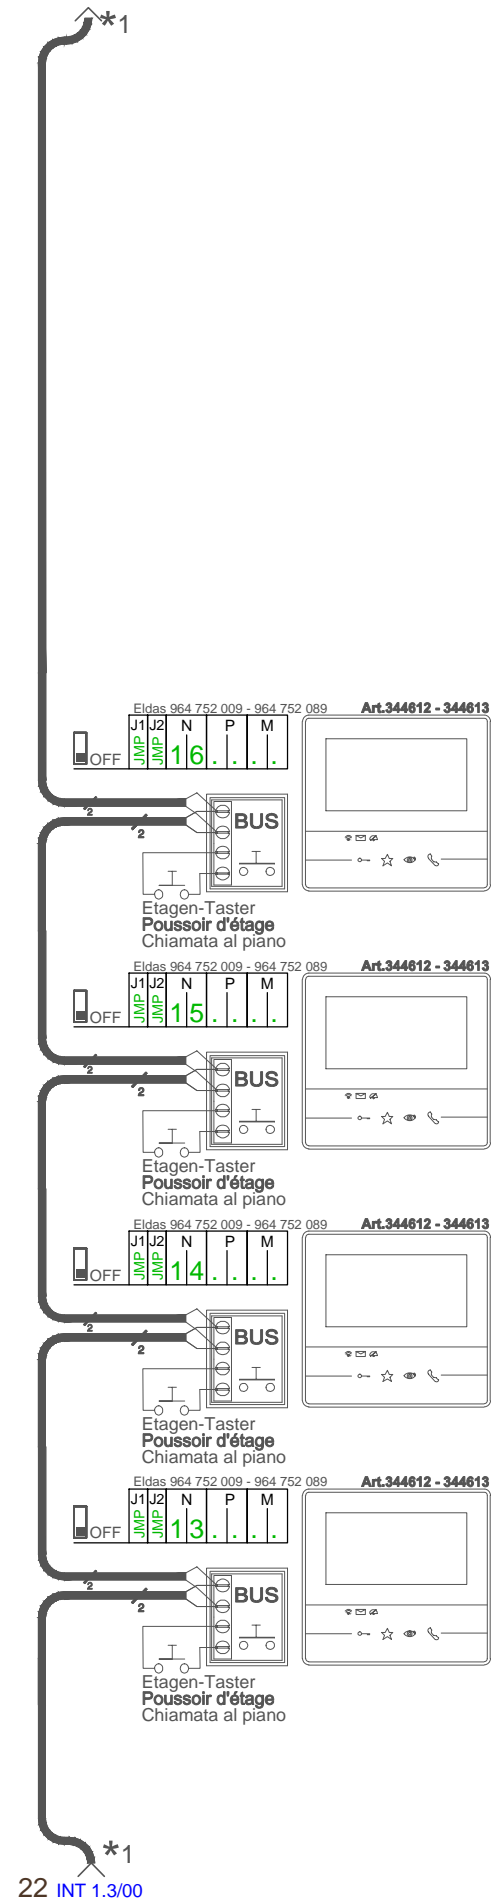

* 1-4 (Strang / Colonne montante / Montante)

Info: Verdrillte kabel verwenden / Utiliser des câbles torsadés
 Utilizzare cavi twistati Art.336904 - Eldas 101 282 009

22 INT 1.2/00

*1

*1

21 TAB 1.1/00

* 1-4 (Strang / Colonne montante / Montante)

Info: Verdrillte kabel verwenden / Utiliser des câbles torsadés
 Utilizzare cavi twistati Art.336904 - Eldas 101 282 009

22 INT 1.3/00

Eldas 964 752 009 - 964 752 089 **Art.344612 - 344613**

J1 J2 N P M
 JMP JMP 6

* 1-4 (Strang / Colonne montante / Montante)

Info: Verdrillte kabel verwenden / Utiliser des câbles torsadés
 Utilizzare cavi twistati Art.336904 - Eldas 101 282 009

22 INT 1.4/00

22 INT 1.2/00

* 1-4 (Strang / Colonne montante / Montante)

Info: Verdrillte kabel verwenden / Utiliser des câbles torsadés
 Utilizzare cavi twistati Art.336904 - Eldas 101 282 009

22 INT 1.5/00

22 INT 1.3/00

* 1-4 (Strang / Colonne montante / Montante)

Info: **Verdrillte kabel verwenden / Utiliser des câbles torsadés**
Utilizzare cavi twistati Art.336904 - Eldas 101 282 009