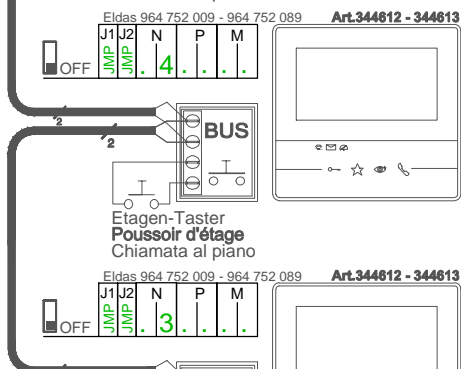

* 1-4 (Strang / Colonne montante / Montante)

Info: Verdrillte kabel verwenden / Utiliser des câbles torsadés
 Utilizzare cavi twistati Art.336904 - Eldas 101 282 009

22 INT 1.2/00

*1

*1

21 TAB 1.1/00

* 1-4 (Strang / Colonne montante / Montante)

Info: Verdrillte kabel verwenden / Utiliser des câbles torsadés
 Utilizzare cavi twistati Art.336904 - Eldas 101 282 009

22 INT 1.3/00

Eldas 964 752 009 - 964 752 089 **Art.344612 - 344613**

J1 J2 N P M
 JMP JMP 6

Etagen-Taster
 Pousoir d'étage
 Chiamata al piano

Eldas 964 752 009 - 964 752 089 **Art.344612 - 344613**

J1 J2 N P M
 JMP JMP 5

Etagen-Taster
 Pousoir d'étage
 Chiamata al piano

Eldas 964 752 009 - 964 752 089 **Art.344612 - 344613**

J1 J2 N P M
 JMP JMP 4

Etagen-Taster
 Pousoir d'étage
 Chiamata al piano

Eldas 964 752 009 - 964 752 089 **Art.344612 - 344613**

J1 J2 N P M
 JMP JMP 3

Etagen-Taster
 Pousoir d'étage
 Chiamata al piano

Eldas 964 752 009 - 964 752 089 **Art.344612 - 344613**