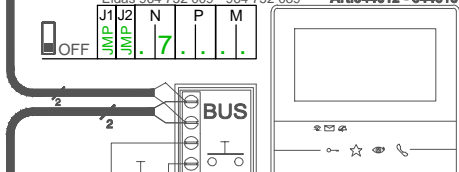

J1 J2 N P M
 JMP JMP 2

Etagen-Taster
 Pousoir d'étage
 Chiamata al piano

Eldas 964 752 009 - 964 752 089 **Art.344612 - 344613**

J1 J2 N P M
 JMP JMP 1

Etagen-Taster
 Pousoir d'étage
 Chiamata al piano

22 INT 1.1/00

* 1-4 (Strang / Colonne montante / Montante)

Info: Verdrillte kabel verwenden / Utiliser des câbles torsadés
 Utilizzare cavi twistati Art.336904 - Eldas 101 282 009

22 INT 1.4/00

22 INT 1.2/00

* 1-4 (Strang / Colonne montante / Montante)