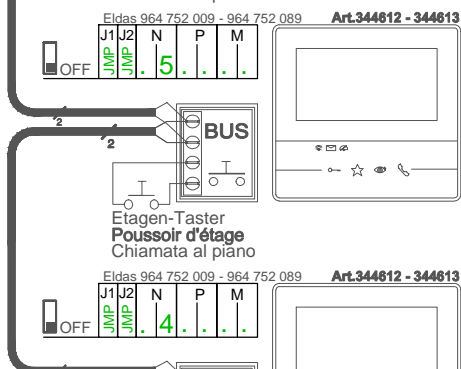

* 1-4 (Strang / Colonne montante / Montante)

Info: Verdrillte kabel verwenden / Utiliser des câbles torsadés
 Utilizzare cavi twistati Art.336904 - Eldas 101 282 009

22 INT 1.2/00

*1

*1

21 TAB 1.1/00

* 1-4 (Strang / Colonne montante / Montante)

Info: Verdrillte kabel verwenden / Utiliser des câbles torsadés
 Utilizzare cavi twistati Art.336904 - Eldas 101 282 009

22 INT 1.3/00

Eldas 964 752 009 - 964 752 089 **Art.344612 - 344613**

J1 J2 N P M
 JMP JMP 6

Etagen-Taster
 Pousoir d'étage
 Chiamata al piano

Eldas 964 752 009 - 964 752 089 **Art.344612 - 344613**

J1 J2 N P M
 JMP JMP 5

Etagen-Taster
 Pousoir d'étage
 Chiamata al piano

Eldas 964 752 009 - 964 752 089 **Art.344612 - 344613**

J1 J2 N P M
 JMP JMP 4

Etagen-Taster
 Pousoir d'étage
 Chiamata al piano

Eldas 964 752 009 - 964 752 089 **Art.344612 - 344613**

J1 J2 N P M
 JMP JMP 3

Etagen-Taster
 Pousoir d'étage
 Chiamata al piano

Eldas 964 752 009 - 964 752 089 **Art.344612 - 344613**