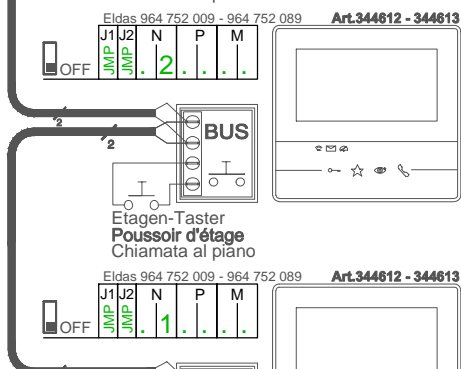

Etagen-Taster
 Pousoir d'étage
 Chiamata al piano

Eldas 964 752 009 - 964 752 089 **Art.344612 - 344613**

J1 J2 N P M
 JMP JMP 5

Etagen-Taster
 Pousoir d'étage
 Chiamata al piano

Eldas 964 752 009 - 964 752 089 **Art.344612 - 344613**

J1 J2 N P M
 JMP JMP 4

Etagen-Taster
 Pousoir d'étage
 Chiamata al piano

Eldas 964 752 009 - 964 752 089 **Art.344612 - 344613**

J1 J2 N P M
 JMP JMP 3

Etagen-Taster
 Pousoir d'étage
 Chiamata al piano

Eldas 964 752 009 - 964 752 089 **Art.344612 - 344613**

J1 J2 N P M
 JMP JMP 2

Etagen-Taster
 Pousoir d'étage
 Chiamata al piano

Eldas 964 752 009 - 964 752 089 **Art.344612 - 344613**

J1 J2 N P M
 JMP JMP 1

Etagen-Taster
 Pousoir d'étage
 Chiamata al piano

22 INT 1.1/00

* 1-4 (Strang / Colonne montante / Montante)

Info: Verdrillte kabel verwenden / Utiliser des câbles torsadés
 Utilizzare cavi twistati Art.336904 - Eldas 101 282 009

22 INT 1.4/00

22 INT 1.2/00

* 1-4 (Strang / Colonne montante / Montante)