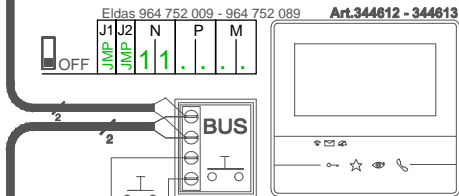

J1 J2 N P M
 JMP JMP 2

Etagen-Taster
 Pousoir d'étage
 Chiamata al piano

Eldas 964 752 009 - 964 752 089 **Art.344612 - 344613**

J1 J2 N P M
 JMP JMP 1

Etagen-Taster
 Pousoir d'étage
 Chiamata al piano

22 INT 1.1/00

* 1-4 (Strang / Colonne montante / Montante)

Info: Verdrillte kabel verwenden / Utiliser des câbles torsadés
 Utilizzare cavi twistati Art.336904 - Eldas 101 282 009

22 INT 1.4/00

22 INT 1.2/00

* 1-4 (Strang / Colonne montante / Montante)