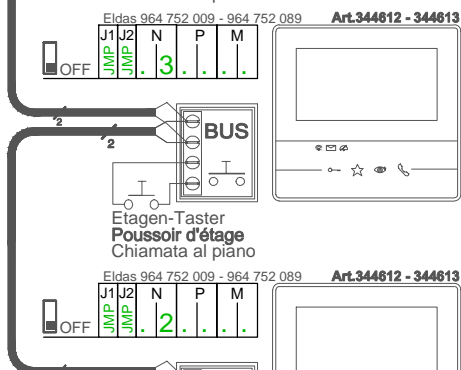

\* 1-4 (Strang / Colonne montante / Montante)

Info: Verdrillte kabel verwenden / Utiliser des câbles torsadés  
 Utilizzare cavi twistati Art.336904 - Eldas 101 282 009

22 INT 1.2/00

\*1

\*1

21 TAB 1.1/00

\* 1-4 (Strang / Colonne montante / Montante)

Etagen-Taster  
**Poussoir d'étage**  
 Chiamata al piano

Eldas 964 752 009 - 964 752 089 **Art.344612 - 344613**

J1 J2 N P M  
 JMP JMP 5 . . . .

Etagen-Taster  
**Poussoir d'étage**  
 Chiamata al piano

Eldas 964 752 009 - 964 752 089 **Art.344612 - 344613**

J1 J2 N P M  
 JMP JMP 4 . . . .

Etagen-Taster  
**Poussoir d'étage**  
 Chiamata al piano

Eldas 964 752 009 - 964 752 089 **Art.344612 - 344613**

J1 J2 N P M  
 JMP JMP 3 . . . .

Etagen-Taster  
**Poussoir d'étage**  
 Chiamata al piano

Eldas 964 752 009 - 964 752 089 **Art.344612 - 344613**

J1 J2 N P M  
 JMP JMP 2 . . . .

Etagen-Taster  
**Poussoir d'étage**  
 Chiamata al piano