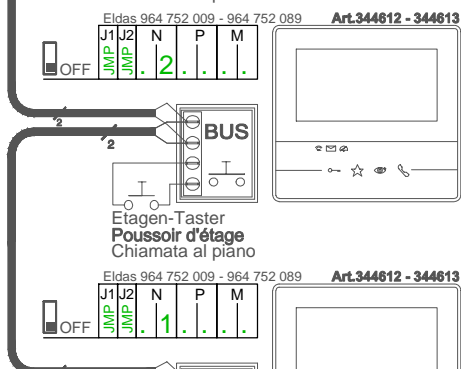

Etagen-Taster  
**Poussoir d'étage**  
 Chiamata al piano

Eldas 964 752 009 - 964 752 089 **Art.344612 - 344613**

J1 J2 N P M  
 JMP JMP 5 . . . .

Etagen-Taster  
**Poussoir d'étage**  
 Chiamata al piano

Eldas 964 752 009 - 964 752 089 **Art.344612 - 344613**

J1 J2 N P M  
 JMP JMP 4 . . . .

Etagen-Taster  
**Poussoir d'étage**  
 Chiamata al piano

Eldas 964 752 009 - 964 752 089 **Art.344612 - 344613**

J1 J2 N P M  
 JMP JMP 3 . . . .

Etagen-Taster  
**Poussoir d'étage**  
 Chiamata al piano

Eldas 964 752 009 - 964 752 089 **Art.344612 - 344613**

J1 J2 N P M  
 JMP JMP 2 . . . .

Etagen-Taster  
**Poussoir d'étage**  
 Chiamata al piano

Eldas 964 752 009 - 964 752 089 **Art.344612 - 344613**

J1 J2 N P M  
 JMP JMP 1 . . . .

Etagen-Taster  
**Poussoir d'étage**  
 Chiamata al piano

22 INT 1.1/00

\* 1-4 (Strang / Colonne montante / Montante)