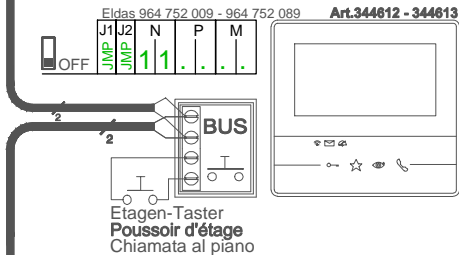

Eldas 964 752 009 - 964 752 089 **Art.344612 - 344613**

J1 J2 N P M  
 JMP JMP 1 . . . .

Etagen-Taster  
**Poussoir d'étage**  
 Chiamata al piano

22 INT 1.1/00

\* 1-4 (Strang / Colonne montante / Montante)

Info: Verdrillte kabel verwenden / Utiliser des câbles torsadés  
 Utilizzare cavi twistati Art.336904 - Eldas 101 282 009

22 INT 1.4/00

Etagen-Taster  
**Poussoir d'étage**  
 Chiamata al piano

Etagen-Taster  
**Poussoir d'étage**  
 Chiamata al piano