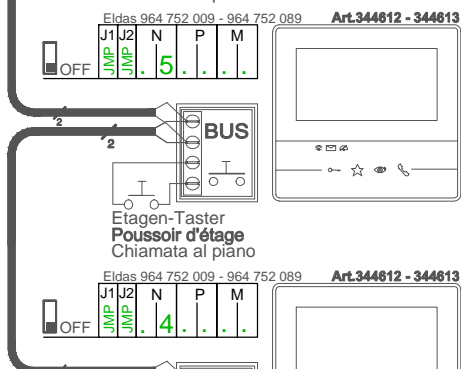

\* 1-4 (Strang / Colonne montante / Montante)

Info: Verdrillte kabel verwenden / Utiliser des câbles torsadés  
 Utilizzare cavi twistati Art.336904 - Eldas 101 282 009

22 INT 1.2/00

\*1

\*1

21 TAB 1.1/00

\* 1-4 (Strang / Colonne montante / Montante)

Info: Verdrillte kabel verwenden / Utiliser des câbles torsadés  
 Utilizzare cavi twistati Art.336904 - Eldas 101 282 009

22 INT 1.3/00

Eldas 964 752 009 - 964 752 089 **Art.344612 - 344613**

J1 J2 N P M  
 JMP JMP 6 . . . .

Etagen-Taster  
**Poussoir d'étage**  
 Chiamata al piano

Eldas 964 752 009 - 964 752 089 **Art.344612 - 344613**

J1 J2 N P M  
 JMP JMP 5 . . . .

Etagen-Taster  
**Poussoir d'étage**  
 Chiamata al piano

Eldas 964 752 009 - 964 752 089 **Art.344612 - 344613**

J1 J2 N P M  
 JMP JMP 4 . . . .

Etagen-Taster  
**Poussoir d'étage**  
 Chiamata al piano

Eldas 964 752 009 - 964 752 089 **Art.344612 - 344613**

J1 J2 N P M  
 JMP JMP 3 . . . .