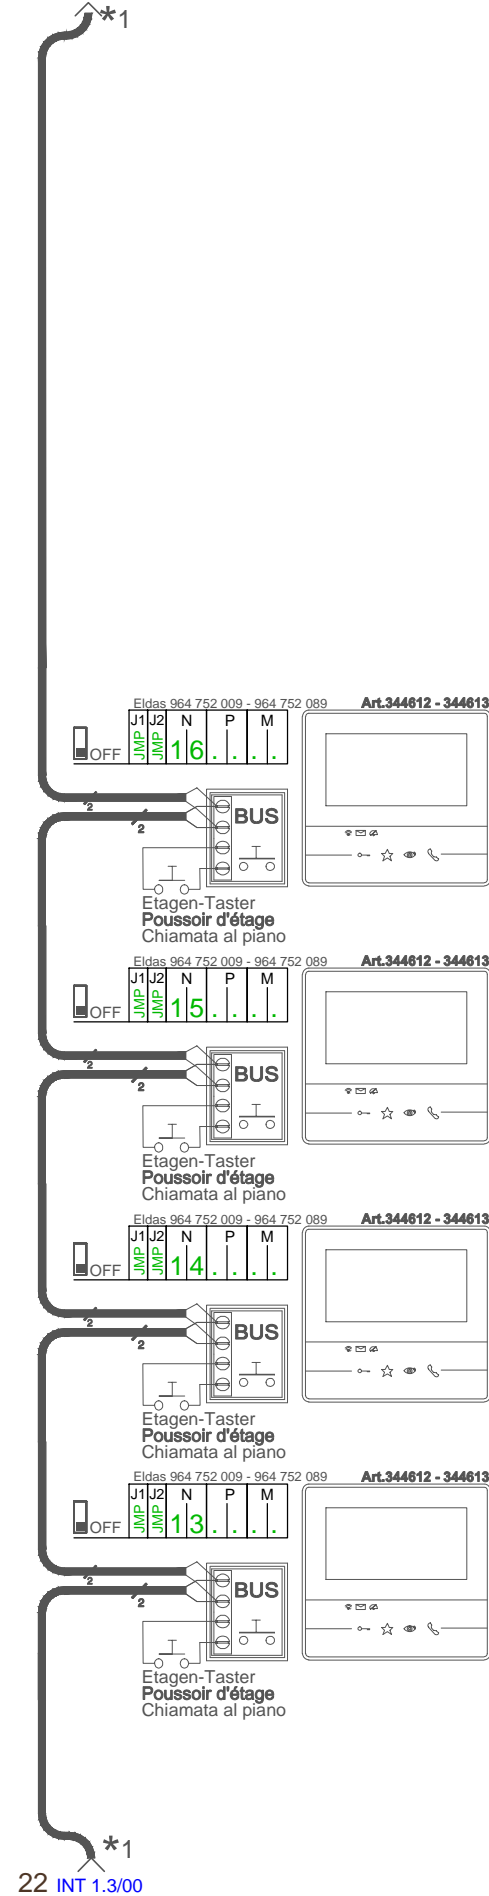

\* 1-4 (Strang / Colonne montante / Montante)

Info: Verdrillte kabel verwenden / Utiliser des câbles torsadés  
 Utilizzare cavi twistati Art.336904 - Eldas 101 282 009

22 INT 1.2/00

\*1

\*1

21 TAB 1.1/00

\* 1-4 (Strang / Colonne montante / Montante)

Info: Verdrillte kabel verwenden / Utiliser des câbles torsadés  
 Utilizzare cavi twistati Art.336904 - Eldas 101 282 009

22 INT 1.3/00

Eldas 964 752 009 - 964 752 089 **Art.344612 - 344613**

J1 J2 N P M  
 JMP JMP 6 . . . .

Etagen-Taster  
**Poussoir d'étage**  
 Chiamata al piano

Etagen-Taster  
**Poussoir d'étage**  
 Chiamata al piano

Etagen-Taster  
**Poussoir d'étage**  
 Chiamata al piano

Etagen-Taster  
**Poussoir d'étage**  
 Chiamata al piano

22 INT 1.2/00

\* 1-4 (Strang / Colonne montante / Montante)

Info: Verdrillte kabel verwenden / Utiliser des câbles torsadés  
 Utilizzare cavi twistati Art.336904 - Eldas 101 282 009

22 INT 1.5/00

\* 1-4 (Strang / Colonne montante / Montante)