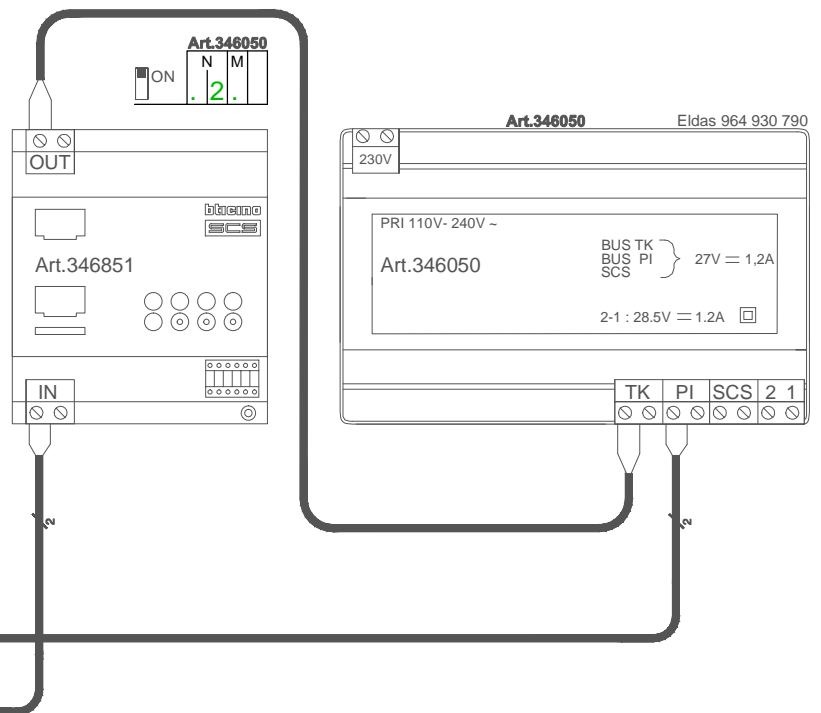

22 INT 1.2/00

\* 1-4 (Strang / Colonne montante / Montante)

Info: Verdrillte kabel verwenden / Utiliser des câbles torsadés  
 Utilizzare cavi twistati Art.336904 - Eldas 101 282 009

22 INT 1.5/00

\* 1-4 (Strang / Colonne montante / Montante)

Info: **Verdrillte kabel verwenden / Utiliser des câbles torsadés**  
Utilizzare cavi twistati Art.336904 - Eldas 101 282 009

23 INT 1.6/00

22 INT 1.4/00

\* 1-4 (Strang / Colonne montante / Montante)

Info: **Verdrillte kabel verwenden / Utiliser des câbles torsadés**  
 Utilizzare cavi twistati Art.336904 - Eldas 101 282 009