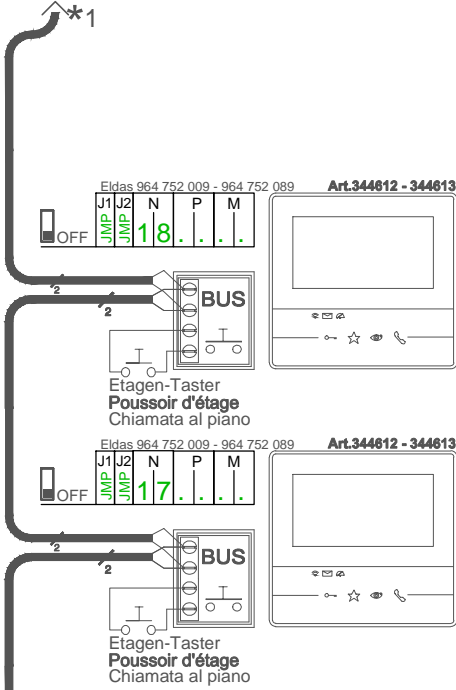

22 INT 1.2/00

\* 1-4 (Strang / Colonne montante / Montante)

Info: Verdrillte kabel verwenden / Utiliser des câbles torsadés  
 Utilizzare cavi twistati Art.336904 - Eldas 101 282 009

22 INT 1.5/00

\* 1-4 (Strang / Colonne montante / Montante)

Info: **Verdrillte kabel verwenden / Utiliser des câbles torsadés**  
Utilizzare cavi twistati Art.336904 - Eldas 101 282 009

23 INT 1.6/00

22 INT 1.4/00

\* 1-4 (Strang / Colonne montante / Montante)

Info: **Verdrillte kabel verwenden / Utiliser des câbles torsadés**  
 Utilizzare cavi twistati Art.336904 - Eldas 101 282 009