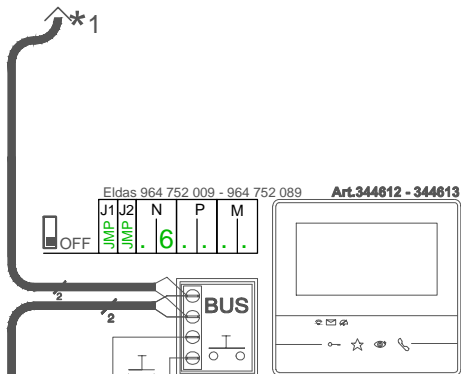

\* 1-4 (Strang / Colonne montante / Montante)

Info: Verdrillte kabel verwenden / Utiliser des câbles torsadés  
 Utilizzare cavi twistati Art.336904 - Eldas 101 282 009

22 INT 1.2/00

\*1

\*1

21 TAB 1.1/00

\* 1-4 (Strang / Colonne montante / Montante)

Info: Verdrillte kabel verwenden / Utiliser des câbles torsadés  
 Utilizzare cavi twistati Art.336904 - Eldas 101 282 009

22 INT 1.3/00

Eldas 964 752 009 - 964 752 089 **Art.344612 - 344613**

J1 J2 N P M  
 JMP JMP 6 . . . .