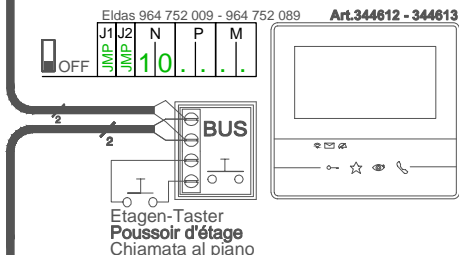

Info: Verdrillte kabel verwenden / Utiliser des câbles torsadés  
 Utilizzare cavi twistati Art.336904 - Eldas 101 282 009

22 INT 1.4/00

Etagen-Taster  
**Poussoir d'étage**  
 Chiamata al piano

Etagen-Taster  
**Poussoir d'étage**  
 Chiamata al piano