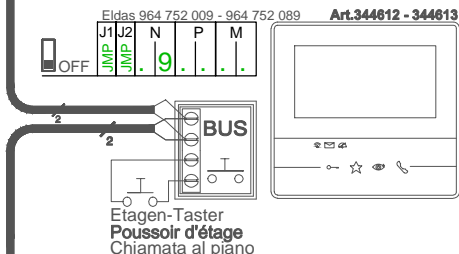

Etagen-Taster
Poussoir d'étage
Chiamata al piano