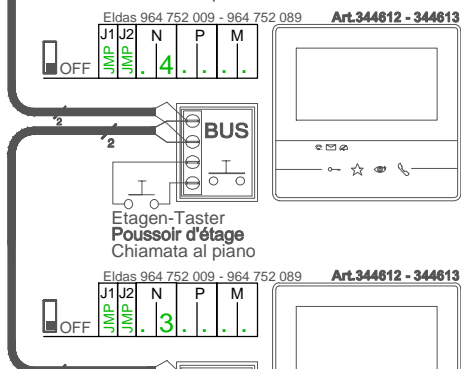

\* 1-4 (Strang / Colonne montante / Montante)

Info: Verdrillte kabel verwenden / Utiliser des câbles torsadés  
 Utilizzare cavi twistati Art.336904 - Eldas 101 282 009

22 INT 1.2/00

\*1

\*1

21 TAB 1.1/00

\* 1-4 (Strang / Colonne montante / Montante)

Info: Verdrillte kabel verwenden / Utiliser des câbles torsadés  
 Utilizzare cavi twistati Art.336904 - Eldas 101 282 009

22 INT 1.3/00

Eldas 964 752 009 - 964 752 089 **Art.344612 - 344613**

J1 J2 N P M  
 JMP JMP 6 . . . .

Etagen-Taster  
**Poussoir d'étage**  
 Chiamata al piano

Eldas 964 752 009 - 964 752 089 **Art.344612 - 344613**

J1 J2 N P M  
 JMP JMP 5 . . . .

Etagen-Taster  
**Poussoir d'étage**  
 Chiamata al piano