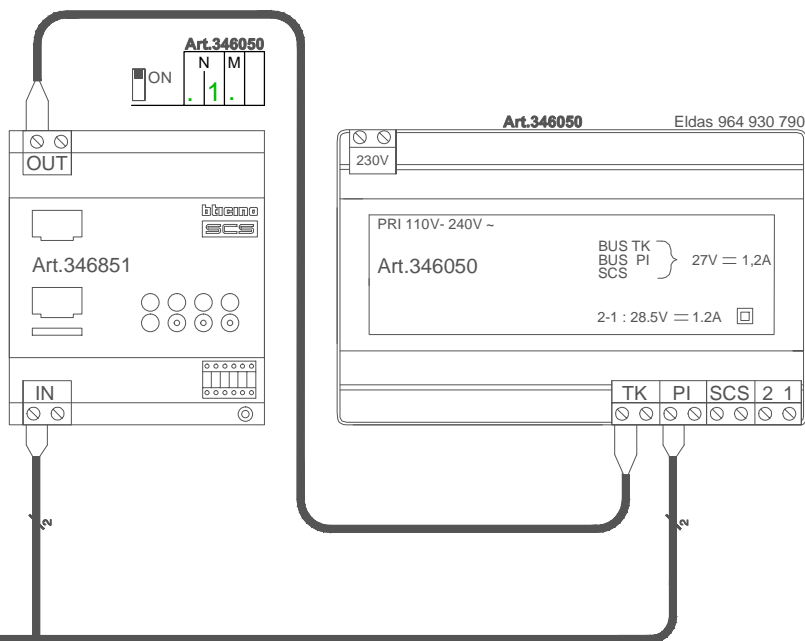

\* 1-4 (Strang / Colonne montante / Montante)

Info: Verdrillte kabel verwenden / Utiliser des câbles torsadés  
 Utilizzare cavi twistati Art.336904 - Eldas 101 282 009

22 INT 1.2/00

\*1

\*1

21 TAB 1.1/00

\* 1-4 (Strang / Colonne montante / Montante)

Info: Verdrillte kabel verwenden / Utiliser des câbles torsadés  
 Utilizzare cavi twistati Art.336904 - Eldas 101 282 009

22 INT 1.3/00

Eldas 964 752 009 - 964 752 089 **Art.344612 - 344613**

J1 J2 N P M  
 JMP JMP 6 . . . .