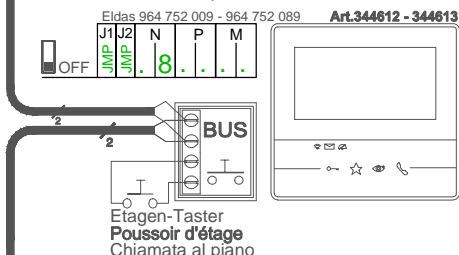

Etagen-Taster
Poussoir d'étage
Chiamata al piano