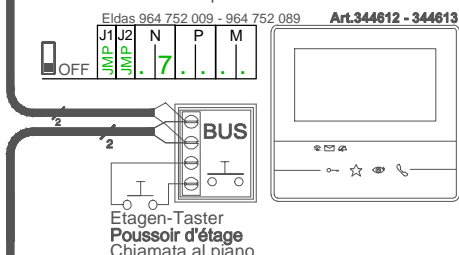

Etagen-Taster
Poussoir d'étage
Chiamata al piano

22 INT 1.2/00