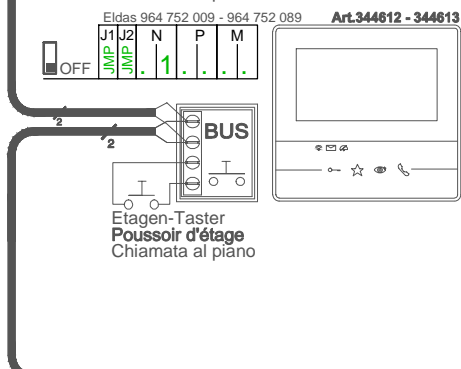

\* 1-4 (Strang / Colonne montante / Montante)

Info: Verdrillte kabel verwenden / Utiliser des câbles torsadés  
 Utilizzare cavi twistati Art.336904 - Eldas 101 282 009

22 INT 1.2/00

\*1

\*1

21 TAB 1.1/00

\* 1-4 (Strang / Colonne montante / Montante)

Eldas 964 752 009 - 964 752 089 **Art.344612 - 344613**

J1 J2 N P M  
 JMP JMP 4 . . . .

Etagen-Taster  
**Poussoir d'étage**  
 Chiamata al piano

Eldas 964 752 009 - 964 752 089 **Art.344612 - 344613**

J1 J2 N P M  
 JMP JMP 3 . . . .

Etagen-Taster  
**Poussoir d'étage**  
 Chiamata al piano

Eldas 964 752 009 - 964 752 089 **Art.344612 - 344613**

J1 J2 N P M  
 JMP JMP 2 . . . .

Etagen-Taster  
**Poussoir d'étage**  
 Chiamata al piano