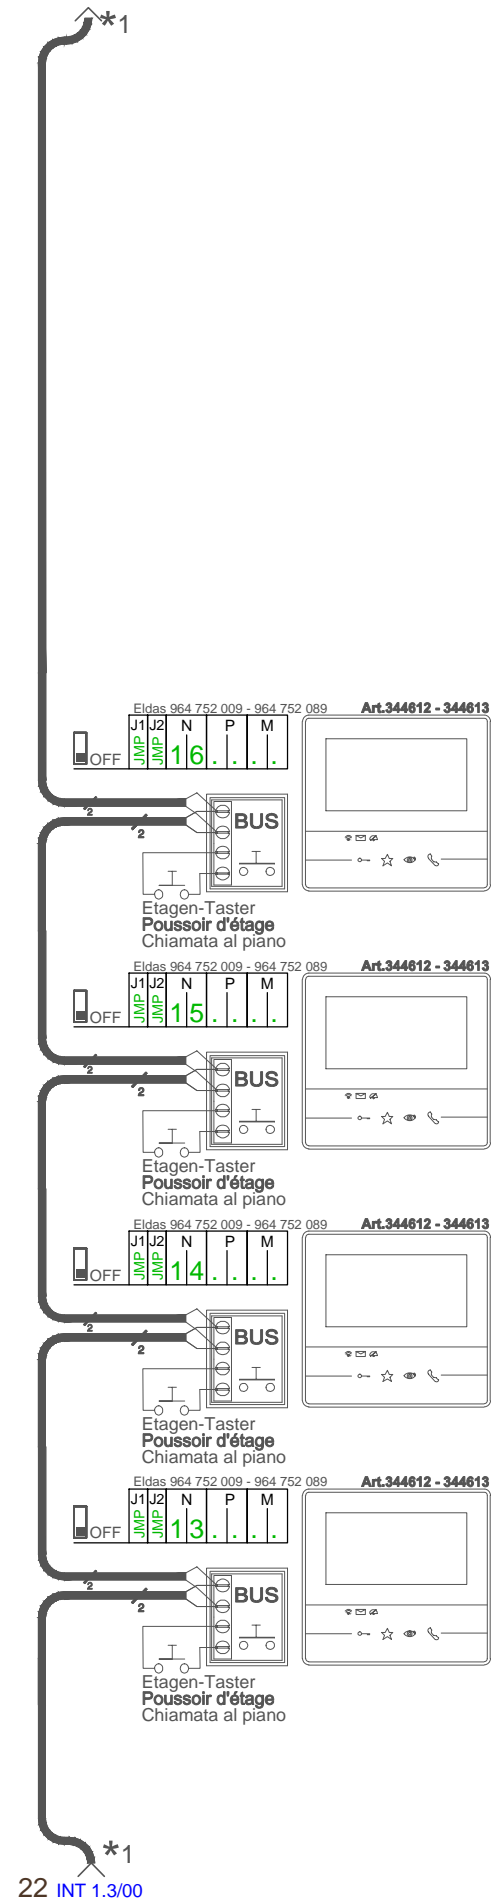

* 1-4 (Strang / Colonne montante / Montante)

Info: Verdrillte kabel verwenden / Utiliser des câbles torsadés
 Utilizzare cavi twistati Art.336904 - Eldas 101 282 009

22 INT 1.2/00

*1

*1

21 TAB 1.1/00

* 1-4 (Strang / Colonne montante / Montante)

Info: Verdrillte kabel verwenden / Utiliser des câbles torsadés
 Utilizzare cavi twistati Art.336904 - Eldas 101 282 009

22 INT 1.3/00

Eldas 964 752 009 - 964 752 089 **Art.344612 - 344613**

J1 J2 N P M
 JMP JMP 6

22 INT 1.4/00

22 INT 1.2/00

* 1-4 (Strang / Colonne montante / Montante)

Info: Verdrillte kabel verwenden / Utiliser des câbles torsadés
 Utilizzare cavi twistati Art.336904 - Eldas 101 282 009

22 INT 1.5/00

Info: **Verdrillte kabel verwenden / Utiliser des câbles torsadés**
Utilizzare cavi twistati Art.336904 - Eldas 101 282 009