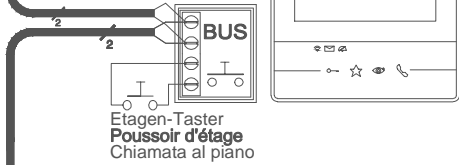

J1 J2 N P M
 JMP JMP 2

Etagen-Taster
Poussoir d'étage
 Chiamata al piano

22 INT 1.1/00

* 1-4 (Strang / Colonne montante / Montante)

Info: Verdrillte kabel verwenden / Utiliser des câbles torsadés
 Utilizzare cavi twistati Art.336904 - Eldas 101 282 009

22 INT 1.4/00

22 INT 1.2/00

* 1-4 (Strang / Colonne montante / Montante)

Info: Verdrillte kabel verwenden / Utiliser des câbles torsadés
 Utilizzare cavi twistati Art.336904 - Eldas 101 282 009

22 INT 1.5/00