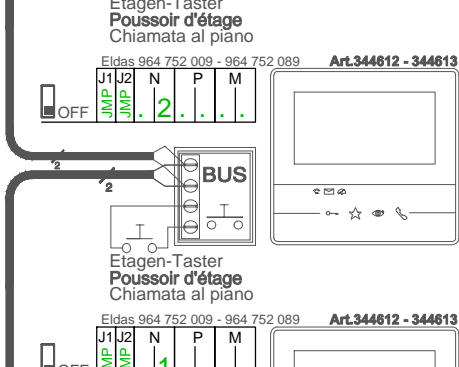

* 1-4 (Strang / Colonne montante / Montante)

Info: Verdrillte kabel verwenden / Utiliser des câbles torsadés
 Utilizzare cavi twistati Art.336904 - Eldas 101 282 009

22 INT 1.2/00

*1

*1

21 TAB 1.1/00

* 1-4 (Strang / Colonne montante / Montante)

Etagen-Taster
Poussoir d'étage
 Chiamata al piano

Eldas 964 752 009 - 964 752 089 **Art.344612 - 344613**

J1 J2 N P M
 JMP JMP 5

Etagen-Taster
Poussoir d'étage
 Chiamata al piano

Eldas 964 752 009 - 964 752 089 **Art.344612 - 344613**

J1 J2 N P M
 JMP JMP 4

Etagen-Taster
Poussoir d'étage
 Chiamata al piano

Eldas 964 752 009 - 964 752 089 **Art.344612 - 344613**

J1 J2 N P M
 JMP JMP 3

Etagen-Taster
Poussoir d'étage
 Chiamata al piano

Eldas 964 752 009 - 964 752 089 **Art.344612 - 344613**

J1 J2 N P M
 JMP JMP 2

Etagen-Taster
Poussoir d'étage
 Chiamata al piano

22 INT 1.1/00

* 1-4 (Strang / Colonne montante / Montante)

Info: Verdrillte kabel verwenden / Utiliser des câbles torsadés
 Utilizzare cavi twistati Art.336904 - Eldas 101 282 009