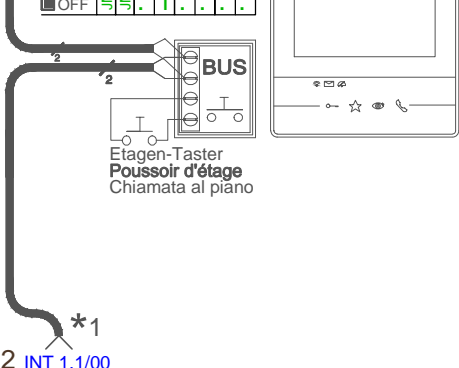

* 1-4 (Strang / Colonne montante / Montante)

Info: Verdrillte kabel verwenden / Utiliser des câbles torsadés
 Utilizzare cavi twistati Art.336904 - Eldas 101 282 009

22 INT 1.2/00

*1

*1

21 TAB 1.1/00

* 1-4 (Strang / Colonne montante / Montante)

J1 J2 N P M
 JMP JMP 4

Etagen-Taster
Poussoir d'étage
 Chiamata al piano

Eldas 964 752 009 - 964 752 089 **Art.344612 - 344613**

J1 J2 N P M
 JMP JMP 3

Etagen-Taster
Poussoir d'étage
 Chiamata al piano

Eldas 964 752 009 - 964 752 089 **Art.344612 - 344613**

J1 J2 N P M
 JMP JMP 2

Etagen-Taster
Poussoir d'étage
 Chiamata al piano

22 INT 1.1/00

* 1-4 (Strang / Colonne montante / Montante)

Info: Verdrillte kabel verwenden / Utiliser des câbles torsadés
 Utilizzare cavi twistati Art.336904 - Eldas 101 282 009

22 INT 1.4/00

22 INT 1.2/00

* 1-4 (Strang / Colonne montante / Montante)

Info: Verdrillte kabel verwenden / Utiliser des câbles torsadés
 Utilizzare cavi twistati Art.336904 - Eldas 101 282 009

22 INT 1.5/00