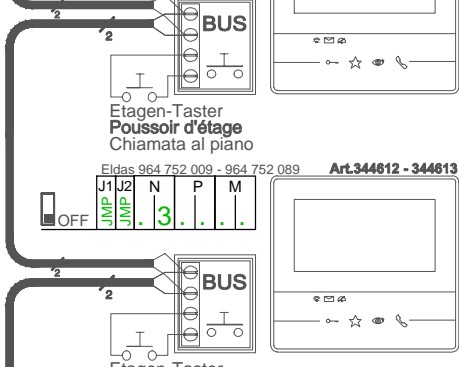

* 1-4 (Strang / Colonne montante / Montante)

Info: Verdrillte kabel verwenden / Utiliser des câbles torsadés
 Utilizzare cavi twistati Art.336904 - Eldas 101 282 009

22 INT 1.2/00

*1

*1

21 TAB 1.1/00

* 1-4 (Strang / Colonne montante / Montante)

Info: Verdrillte kabel verwenden / Utiliser des câbles torsadés
 Utilizzare cavi twistati Art.336904 - Eldas 101 282 009

22 INT 1.3/00

Eldas 964 752 009 - 964 752 089 **Art.344612 - 344613**

J1 J2 N P M
 JMP JMP 6

Etagen-Taster
Poussoir d'étage
 Chiamata al piano

Eldas 964 752 009 - 964 752 089 **Art.344612 - 344613**

J1 J2 N P M
 JMP JMP 5

Etagen-Taster
Poussoir d'étage
 Chiamata al piano

Eldas 964 752 009 - 964 752 089 **Art.344612 - 344613**