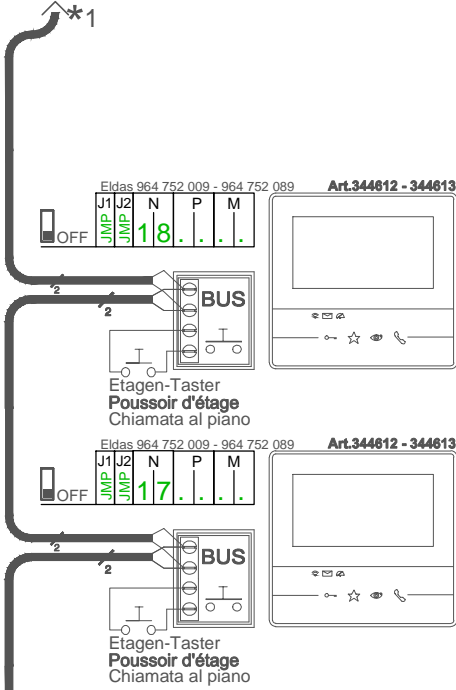

22 INT 1.4/00

22 INT 1.2/00

* 1-4 (Strang / Colonne montante / Montante)

Info: Verdrillte kabel verwenden / Utiliser des câbles torsadés
 Utilizzare cavi twistati Art.336904 - Eldas 101 282 009

22 INT 1.5/00

* 1-4 (Strang / Colonne montante / Montante)

Info: **Verdrillte kabel verwenden / Utiliser des câbles torsadés**
Utilizzare cavi twistati Art.336904 - Eldas 101 282 009

23 INT 1.6/00

22 INT 1.4/00

* 1-4 (Strang / Colonne montante / Montante)

Info: **Verdrillte kabel verwenden / Utiliser des câbles torsadés**
Utilizzare cavi twistati Art.336904 - Eldas 101 282 009