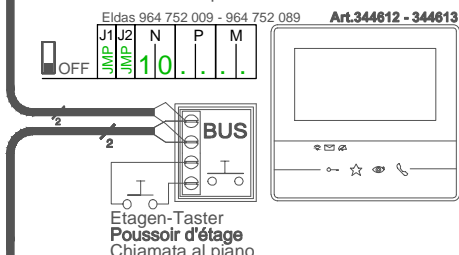

J1 J2 N P M
 JMP JMP 2

Etagen-Taster
Poussoir d'étage
 Chiamata al piano

22 INT 1.1/00

* 1-4 (Strang / Colonne montante / Montante)

Info: Verdrillte kabel verwenden / Utiliser des câbles torsadés
 Utilizzare cavi twistati Art.336904 - Eldas 101 282 009

22 INT 1.4/00

22 INT 1.2/00

* 1-4 (Strang / Colonne montante / Montante)

Info: Verdrillte kabel verwenden / Utiliser des câbles torsadés
 Utilizzare cavi twistati Art.336904 - Eldas 101 282 009

22 INT 1.5/00

* 1-4 (Strang / Colonne montante / Montante)

Info: **Verdrillte kabel verwenden / Utiliser des câbles torsadés**
Utilizzare cavi twistati Art.336904 - Eldas 101 282 009

23 INT 1.6/00

22 INT 1.4/00

* 1-4 (Strang / Colonne montante / Montante)