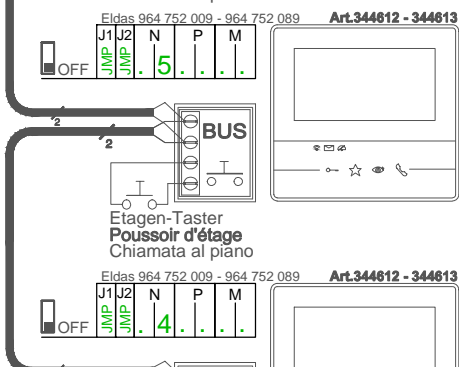

* 1-4 (Strang / Colonne montante / Montante)

Info: Verdrillte kabel verwenden / Utiliser des câbles torsadés
 Utilizzare cavi twistati Art.336904 - Eldas 101 282 009

22 INT 1.2/00

*1

*1

21 TAB 1.1/00

* 1-4 (Strang / Colonne montante / Montante)

Info: Verdrillte kabel verwenden / Utiliser des câbles torsadés
 Utilizzare cavi twistati Art.336904 - Eldas 101 282 009

22 INT 1.3/00

Eldas 964 752 009 - 964 752 089 **Art.344612 - 344613**

J1 J2 N P M
 JMP JMP 6

Etagen-Taster
Poussoir d'étage
 Chiamata al piano

Eldas 964 752 009 - 964 752 089 **Art.344612 - 344613**

J1 J2 N P M
 JMP JMP 5

Etagen-Taster
Poussoir d'étage
 Chiamata al piano

Eldas 964 752 009 - 964 752 089 **Art.344612 - 344613**

J1 J2 N P M
 JMP JMP 4

Etagen-Taster
Poussoir d'étage
 Chiamata al piano

Eldas 964 752 009 - 964 752 089 **Art.344612 - 344613**

J1 J2 N P M
 JMP JMP 3

Etagen-Taster
Poussoir d'étage
 Chiamata al piano

Eldas 964 752 009 - 964 752 089 **Art.344612 - 344613**