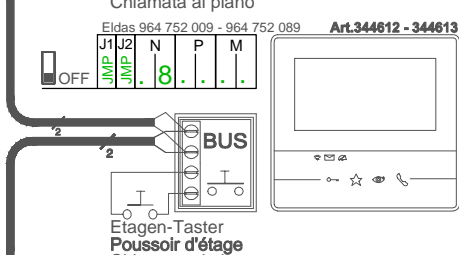

J1 J2 N P M
 JMP JMP 2

Etagen-Taster
Poussoir d'étage
 Chiamata al piano

22 INT 1.1/00

* 1-4 (Strang / Colonne montante / Montante)

Info: Verdrillte kabel verwenden / Utiliser des câbles torsadés
 Utilizzare cavi twistati Art.336904 - Eldas 101 282 009

22 INT 1.4/00

22 INT 1.2/00

* 1-4 (Strang / Colonne montante / Montante)

Info: Verdrillte kabel verwenden / Utiliser des câbles torsadés
 Utilizzare cavi twistati Art.336904 - Eldas 101 282 009

22 INT 1.5/00