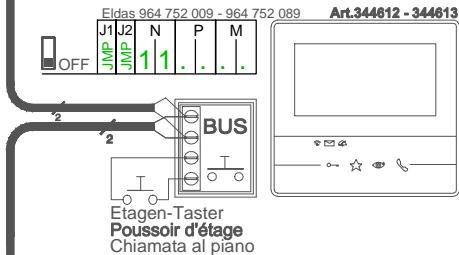

J1 J2 N P M
 JMP JMP 2

Etagen-Taster
Poussoir d'étage
 Chiamata al piano

22 INT 1.1/00

* 1-4 (Strang / Colonne montante / Montante)

Info: Verdrillte kabel verwenden / Utiliser des câbles torsadés
 Utilizzare cavi twistati Art.336904 - Eldas 101 282 009

22 INT 1.4/00

22 INT 1.2/00

* 1-4 (Strang / Colonne montante / Montante)

Info: Verdrillte kabel verwenden / Utiliser des câbles torsadés
 Utilizzare cavi twistati Art.336904 - Eldas 101 282 009

22 INT 1.5/00

* 1-4 (Strang / Colonne montante / Montante)

Info: **Verdrillte kabel verwenden / Utiliser des câbles torsadés**
Utilizzare cavi twistati Art.336904 - Eldas 101 282 009

23 INT 1.6/00

22 INT 1.4/00

* 1-4 (Strang / Colonne montante / Montante)