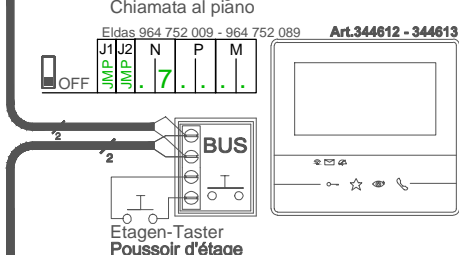

J1 J2 N P M
 JMP JMP 2

Etagen-Taster
Poussoir d'étage
 Chiamata al piano

22 INT 1.1/00

* 1-4 (Strang / Colonne montante / Montante)

Info: Verdrillte kabel verwenden / Utiliser des câbles torsadés
 Utilizzare cavi twistati Art.336904 - Eldas 101 282 009

22 INT 1.4/00

22 INT 1.2/00

* 1-4 (Strang / Colonne montante / Montante)

Info: Verdrillte kabel verwenden / Utiliser des câbles torsadés
 Utilizzare cavi twistati Art.336904 - Eldas 101 282 009

22 INT 1.5/00

* 1-4 (Strang / Colonne montante / Montante)

Info: **Verdrillte kabel verwenden / Utiliser des câbles torsadés**
Utilizzare cavi twistati Art.336904 - Eldas 101 282 009

23 INT 1.6/00

22 INT 1.4/00

* 1-4 (Strang / Colonne montante / Montante)