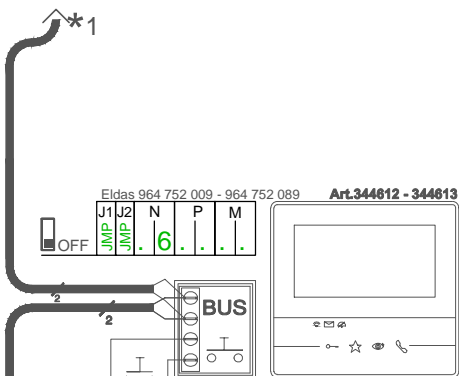

* 1-4 (Strang / Colonne montante / Montante)

Info: Verdrillte kabel verwenden / Utiliser des câbles torsadés
 Utilizzare cavi twistati Art.336904 - Eldas 101 282 009

22 INT 1.2/00

*1

*1

21 TAB 1.1/00

* 1-4 (Strang / Colonne montante / Montante)

Info: Verdrillte kabel verwenden / Utiliser des câbles torsadés
 Utilizzare cavi twistati Art.336904 - Eldas 101 282 009

22 INT 1.3/00

Eldas 964 752 009 - 964 752 089 **Art.344612 - 344613**

J1 J2 N P M
 JMP JMP 6