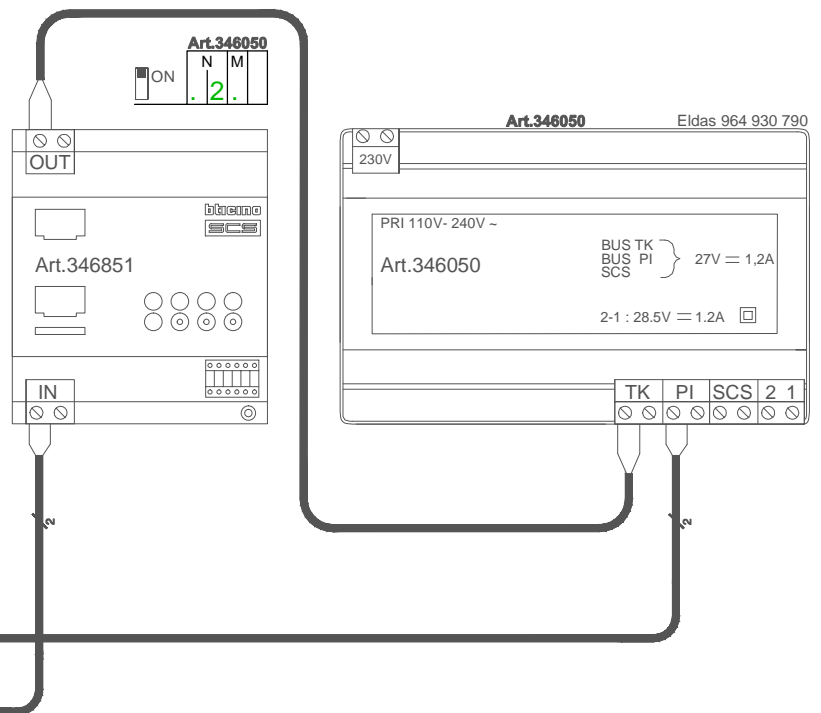

22 INT 1.4/00

22 INT 1.2/00

* 1-4 (Strang / Colonne montante / Montante)

Info: Verdrillte kabel verwenden / Utiliser des câbles torsadés
 Utilizzare cavi twistati Art.336904 - Eldas 101 282 009

22 INT 1.5/00

* 1-4 (Strang / Colonne montante / Montante)

Info: **Verdrillte kabel verwenden / Utiliser des câbles torsadés**
Utilizzare cavi twistati Art.336904 - Eldas 101 282 009

23 INT 1.6/00

22 INT 1.4/00

* 1-4 (Strang / Colonne montante / Montante)