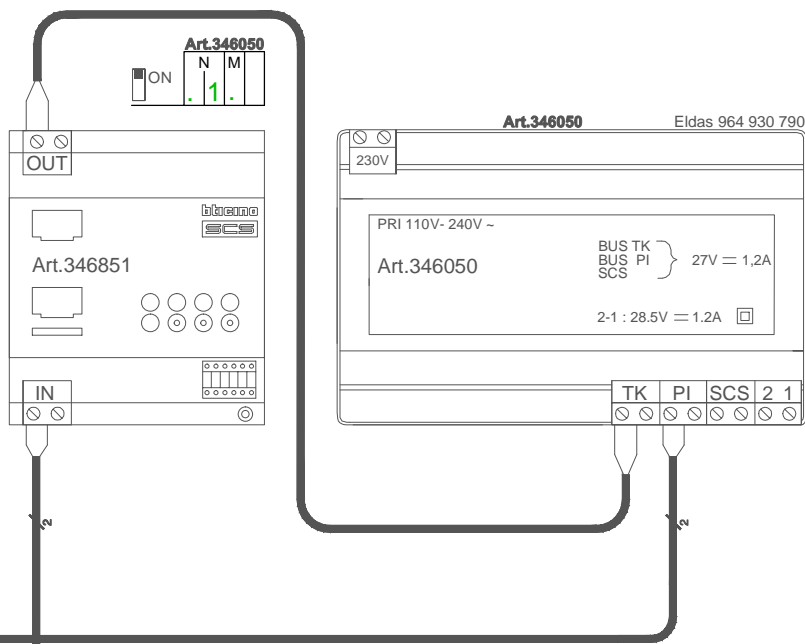

* 1-4 (Strang / Colonne montante / Montante)

Info: Verdrillte kabel verwenden / Utiliser des câbles torsadés
 Utilizzare cavi twistati Art.336904 - Eldas 101 282 009

22 INT 1.2/00

*1

*1

21 TAB 1.1/00

* 1-4 (Strang / Colonne montante / Montante)

Info: Verdrillte kabel verwenden / Utiliser des câbles torsadés
 Utilizzare cavi twistati Art.336904 - Eldas 101 282 009

22 INT 1.3/00

Eldas 964 752 009 - 964 752 089 **Art.344612 - 344613**

J1 J2 N P M
 JMP JMP 6