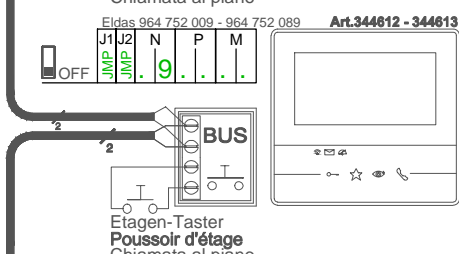

J1 J2 N P M
 JMP JMP 2

Etagen-Taster
Poussoir d'étage
 Chiamata al piano

22 INT 1.1/00

* 1-4 (Strang / Colonne montante / Montante)

Info: Verdrillte kabel verwenden / Utiliser des câbles torsadés
 Utilizzare cavi twistati Art.336904 - Eldas 101 282 009

22 INT 1.4/00

22 INT 1.2/00

* 1-4 (Strang / Colonne montante / Montante)

Info: Verdrillte kabel verwenden / Utiliser des câbles torsadés
 Utilizzare cavi twistati Art.336904 - Eldas 101 282 009

22 INT 1.5/00