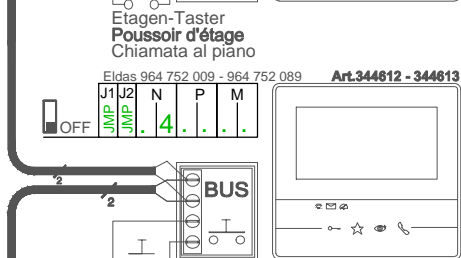

* 1-4 (Strang / Colonne montante / Montante)

Info: Verdrillte kabel verwenden / Utiliser des câbles torsadés
 Utilizzare cavi twistati Art.336904 - Eldas 101 282 009

22 INT 1.2/00

*1

*1

21 TAB 1.1/00

* 1-4 (Strang / Colonne montante / Montante)

Info: Verdrillte kabel verwenden / Utiliser des câbles torsadés
 Utilizzare cavi twistati Art.336904 - Eldas 101 282 009

22 INT 1.3/00

*1
 22 INT 1.1/00

* 1-4 (Strang / Colonne montante / Montante)

Info: Verdrillte kabel verwenden / Utiliser des câbles torsadés
 Utilizzare cavi twistati Art.336904 - Eldas 101 282 009

22 INT 1.4/00

22 INT 1.2/00

* 1-4 (Strang / Colonne montante / Montante)

Info: Verdrillte kabel verwenden / Utiliser des câbles torsadés
 Utilizzare cavi twistati Art.336904 - Eldas 101 282 009

22 INT 1.5/00

* 1-4 (Strang / Colonne montante / Montante)

Info: **Verdrillte kabel verwenden / Utiliser des câbles torsadés**
Utilizzare cavi twistati Art.336904 - Eldas 101 282 009

23 INT 1.6/00

22 INT 1.4/00

* 1-4 (Strang / Colonne montante / Montante)