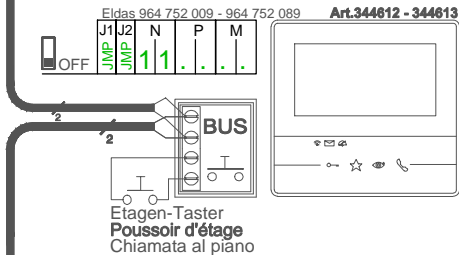

* 1-4 (Strang / Colonne montante / Montante)

Info: Verdrillte kabel verwenden / Utiliser des câbles torsadés
 Utilizzare cavi twistati Art.336904 - Eldas 101 282 009

22 INT 1.2/00

*1

*1

21 TAB 1.1/00

* 1-4 (Strang / Colonne montante / Montante)

Info: Verdrillte kabel verwenden / Utiliser des câbles torsadés
 Utilizzare cavi twistati Art.336904 - Eldas 101 282 009

22 INT 1.3/00

*1
 22 INT 1.1/00

* 1-4 (Strang / Colonne montante / Montante)

Info: Verdrillte kabel verwenden / Utiliser des câbles torsadés
 Utilizzare cavi twistati Art.336904 - Eldas 101 282 009

22 INT 1.4/00

22 INT 1.2/00

* 1-4 (Strang / Colonne montante / Montante)

Info: Verdrillte kabel verwenden / Utiliser des câbles torsadés
 Utilizzare cavi twistati Art.336904 - Eldas 101 282 009

22 INT 1.5/00

* 1-4 (Strang / Colonne montante / Montante)

Info: **Verdrillte kabel verwenden / Utiliser des câbles torsadés**
Utilizzare cavi twistati Art.336904 - Eldas 101 282 009

23 INT 1.6/00

22 INT 1.4/00

* 1-4 (Strang / Colonne montante / Montante)