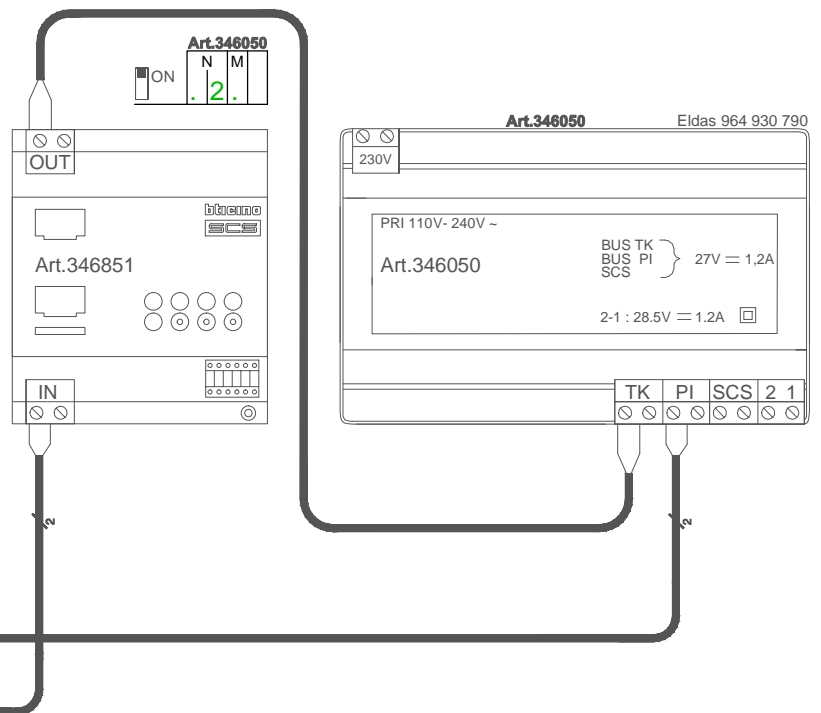

Info: Verdrillte kabel verwenden / Utiliser des câbles torsadés
 Utilizzare cavi twistati Art.336904 - Eldas 101 282 009

22 INT 1.3/00

*1
 22 INT 1.1/00

* 1-4 (Strang / Colonne montante / Montante)

Info: Verdrillte kabel verwenden / Utiliser des câbles torsadés
 Utilizzare cavi twistati Art.336904 - Eldas 101 282 009

22 INT 1.4/00

22 INT 1.2/00

* 1-4 (Strang / Colonne montante / Montante)

Info: Verdrillte kabel verwenden / Utiliser des câbles torsadés
 Utilizzare cavi twistati Art.336904 - Eldas 101 282 009

22 INT 1.5/00

* 1-4 (Strang / Colonne montante / Montante)

Info: **Verdrillte kabel verwenden / Utiliser des câbles torsadés**
Utilizzare cavi twistati Art.336904 - Eldas 101 282 009

23 INT 1.6/00

22 INT 1.4/00

* 1-4 (Strang / Colonne montante / Montante)

Info: **Verdrillte kabel verwenden / Utiliser des câbles torsadés**
 Utilizzare cavi twistati Art.336904 - Eldas 101 282 009