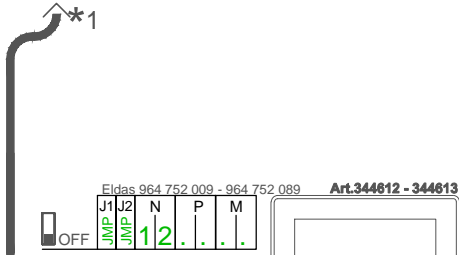

* 1-4 (Strang / Colonne montante / Montante)

Info: Verdrillte kabel verwenden / Utiliser des câbles torsadés
 Utilizzare cavi twistati Art.336904 - Eldas 101 282 009

22 INT 1.2/00

*1

*1

21 TAB 1.1/00

* 1-4 (Strang / Colonne montante / Montante)

Info: Verdrillte kabel verwenden / Utiliser des câbles torsadés
 Utilizzare cavi twistati Art.336904 - Eldas 101 282 009

22 INT 1.3/00

*1
 22 INT 1.1/00

* 1-4 (Strang / Colonne montante / Montante)

Info: Verdrillte kabel verwenden / Utiliser des câbles torsadés
 Utilizzare cavi twistati Art.336904 - Eldas 101 282 009

22 INT 1.4/00

22 INT 1.2/00

* 1-4 (Strang / Colonne montante / Montante)

Info: Verdrillte kabel verwenden / Utiliser des câbles torsadés
 Utilizzare cavi twistati Art.336904 - Eldas 101 282 009

22 INT 1.5/00

* 1-4 (Strang / Colonne montante / Montante)

Info: **Verdrillte kabel verwenden / Utiliser des câbles torsadés**
Utilizzare cavi twistati Art.336904 - Eldas 101 282 009

23 INT 1.6/00

22 INT 1.4/00

* 1-4 (Strang / Colonne montante / Montante)