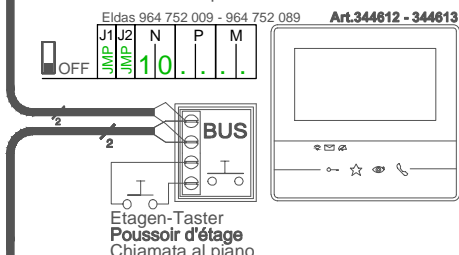

* 1-4 (Strang / Colonne montante / Montante)

Info: Verdrillte kabel verwenden / Utiliser des câbles torsadés
 Utilizzare cavi twistati Art.336904 - Eldas 101 282 009

22 INT 1.2/00

*1

*1

21 TAB 1.1/00

* 1-4 (Strang / Colonne montante / Montante)

Info: Verdrillte kabel verwenden / Utiliser des câbles torsadés
 Utilizzare cavi twistati Art.336904 - Eldas 101 282 009

22 INT 1.3/00

*1
 22 INT 1.1/00

* 1-4 (Strang / Colonne montante / Montante)

Info: Verdrillte kabel verwenden / Utiliser des câbles torsadés
 Utilizzare cavi twistati Art.336904 - Eldas 101 282 009

22 INT 1.4/00

22 INT 1.2/00

* 1-4 (Strang / Colonne montante / Montante)

Info: Verdrillte kabel verwenden / Utiliser des câbles torsadés
 Utilizzare cavi twistati Art.336904 - Eldas 101 282 009

22 INT 1.5/00

* 1-4 (Strang / Colonne montante / Montante)

Info: **Verdrillte kabel verwenden / Utiliser des câbles torsadés**
Utilizzare cavi twistati Art.336904 - Eldas 101 282 009

23 INT 1.6/00

22 INT 1.4/00

* 1-4 (Strang / Colonne montante / Montante)