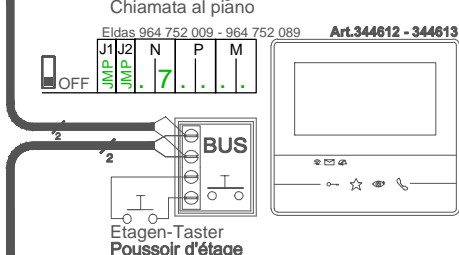

* 1-4 (Strang / Colonne montante / Montante)

Info: Verdrillte kabel verwenden / Utiliser des câbles torsadés
 Utilizzare cavi twistati Art.336904 - Eldas 101 282 009

22 INT 1.2/00

*1

*1

21 TAB 1.1/00

* 1-4 (Strang / Colonne montante / Montante)

Info: Verdrillte kabel verwenden / Utiliser des câbles torsadés
 Utilizzare cavi twistati Art.336904 - Eldas 101 282 009

22 INT 1.3/00

*1
 22 INT 1.1/00

* 1-4 (Strang / Colonne montante / Montante)

Info: Verdrillte kabel verwenden / Utiliser des câbles torsadés
 Utilizzare cavi twistati Art.336904 - Eldas 101 282 009

22 INT 1.4/00

22 INT 1.2/00

* 1-4 (Strang / Colonne montante / Montante)

Info: Verdrillte kabel verwenden / Utiliser des câbles torsadés
 Utilizzare cavi twistati Art.336904 - Eldas 101 282 009

22 INT 1.5/00

* 1-4 (Strang / Colonne montante / Montante)

Info: **Verdrillte kabel verwenden / Utiliser des câbles torsadés**
Utilizzare cavi twistati Art.336904 - Eldas 101 282 009

23 INT 1.6/00

22 INT 1.4/00

* 1-4 (Strang / Colonne montante / Montante)