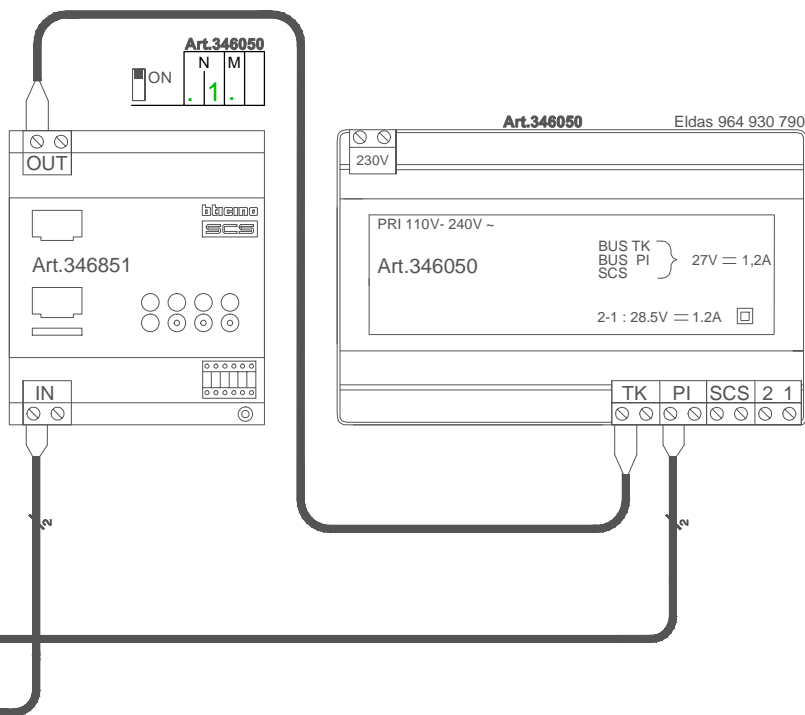

* 1-4 (Strang / Colonne montante / Montante)

Info: Verdrillte kabel verwenden / Utiliser des câbles torsadés
 Utilizzare cavi twistati Art.336904 - Eldas 101 282 009

22 INT 1.2/00

*1

*1

21 TAB 1.1/00

* 1-4 (Strang / Colonne montante / Montante)

Info: Verdrillte kabel verwenden / Utiliser des câbles torsadés
 Utilizzare cavi twistati Art.336904 - Eldas 101 282 009

22 INT 1.3/00

*1
 22 INT 1.1/00

* 1-4 (Strang / Colonne montante / Montante)

Info: Verdrillte kabel verwenden / Utiliser des câbles torsadés
 Utilizzare cavi twistati Art.336904 - Eldas 101 282 009

22 INT 1.4/00

22 INT 1.2/00

* 1-4 (Strang / Colonne montante / Montante)

Info: Verdrillte kabel verwenden / Utiliser des câbles torsadés
 Utilizzare cavi twistati Art.336904 - Eldas 101 282 009

22 INT 1.5/00

* 1-4 (Strang / Colonne montante / Montante)

Info: **Verdrillte kabel verwenden / Utiliser des câbles torsadés**
Utilizzare cavi twistati Art.336904 - Eldas 101 282 009

23 INT 1.6/00

22 INT 1.4/00

* 1-4 (Strang / Colonne montante / Montante)