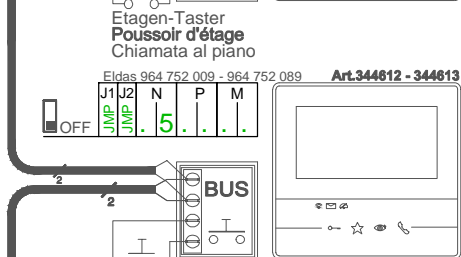

* 1-4 (Strang / Colonne montante / Montante)

Info: Verdrillte kabel verwenden / Utiliser des câbles torsadés
 Utilizzare cavi twistati Art.336904 - Eldas 101 282 009

22 INT 1.2/00

*1

*1

21 TAB 1.1/00

* 1-4 (Strang / Colonne montante / Montante)

Info: Verdrillte kabel verwenden / Utiliser des câbles torsadés
 Utilizzare cavi twistati Art.336904 - Eldas 101 282 009

22 INT 1.3/00

*1
 22 INT 1.1/00

* 1-4 (Strang / Colonne montante / Montante)

Info: Verdrillte kabel verwenden / Utiliser des câbles torsadés
 Utilizzare cavi twistati Art.336904 - Eldas 101 282 009

22 INT 1.4/00

22 INT 1.2/00

* 1-4 (Strang / Colonne montante / Montante)

Info: Verdrillte kabel verwenden / Utiliser des câbles torsadés
 Utilizzare cavi twistati Art.336904 - Eldas 101 282 009

22 INT 1.5/00

* 1-4 (Strang / Colonne montante / Montante)

Info: **Verdrillte kabel verwenden / Utiliser des câbles torsadés**
Utilizzare cavi twistati Art.336904 - Eldas 101 282 009

23 INT 1.6/00

22 INT 1.4/00

* 1-4 (Strang / Colonne montante / Montante)