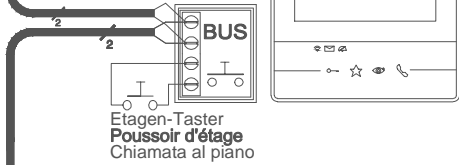

* 1-4 (Strang / Colonne montante / Montante)

Info: Verdrillte kabel verwenden / Utiliser des câbles torsadés
 Utilizzare cavi twistati Art.336904 - Eldas 101 282 009

22 INT 1.2/00

*1

*1

21 TAB 1.1/00

* 1-4 (Strang / Colonne montante / Montante)

Info: Verdrillte kabel verwenden / Utiliser des câbles torsadés
 Utilizzare cavi twistati Art.336904 - Eldas 101 282 009

22 INT 1.3/00

*1
 22 INT 1.1/00

* 1-4 (Strang / Colonne montante / Montante)

Info: Verdrillte kabel verwenden / Utiliser des câbles torsadés
 Utilizzare cavi twistati Art.336904 - Eldas 101 282 009

22 INT 1.4/00

22 INT 1.2/00

* 1-4 (Strang / Colonne montante / Montante)

Info: Verdrillte kabel verwenden / Utiliser des câbles torsadés
 Utilizzare cavi twistati Art.336904 - Eldas 101 282 009

22 INT 1.5/00