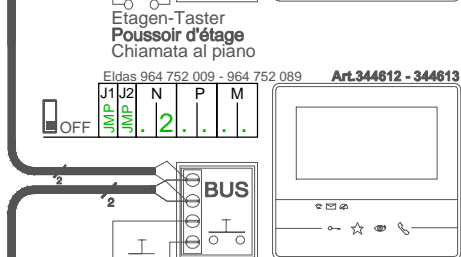

* 1-4 (Strang / Colonne montante / Montante)

Info: Verdrillte kabel verwenden / Utiliser des câbles torsadés
 Utilizzare cavi twistati Art.336904 - Eldas 101 282 009

22 INT 1.2/00

*1

*1

21 TAB 1.1/00

* 1-4 (Strang / Colonne montante / Montante)

Info: Verdrillte kabel verwenden / Utiliser des câbles torsadés
 Utilizzare cavi twistati Art.336904 - Eldas 101 282 009

22 INT 1.3/00

*1
 22 INT 1.1/00

* 1-4 (Strang / Colonne montante / Montante)

Info: Verdrillte kabel verwenden / Utiliser des câbles torsadés
 Utilizzare cavi twistati Art.336904 - Eldas 101 282 009

22 INT 1.4/00

22 INT 1.2/00

* 1-4 (Strang / Colonne montante / Montante)

Info: Verdrillte kabel verwenden / Utiliser des câbles torsadés
 Utilizzare cavi twistati Art.336904 - Eldas 101 282 009

22 INT 1.5/00

* 1-4 (Strang / Colonne montante / Montante)

Info: **Verdrillte kabel verwenden / Utiliser des câbles torsadés**
Utilizzare cavi twistati Art.336904 - Eldas 101 282 009

23 INT 1.6/00

22 INT 1.4/00

* 1-4 (Strang / Colonne montante / Montante)