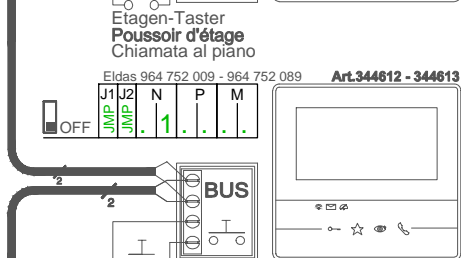

* 1-4 (Strang / Colonne montante / Montante)

Info: Verdrillte kabel verwenden / Utiliser des câbles torsadés
 Utilizzare cavi twistati Art.336904 - Eldas 101 282 009

22 INT 1.2/00

*1

*1

21 TAB 1.1/00

* 1-4 (Strang / Colonne montante / Montante)

Info: Verdrillte kabel verwenden / Utiliser des câbles torsadés
 Utilizzare cavi twistati Art.336904 - Eldas 101 282 009

22 INT 1.3/00

*1
 22 INT 1.1/00

* 1-4 (Strang / Colonne montante / Montante)

Info: Verdrillte kabel verwenden / Utiliser des câbles torsadés
 Utilizzare cavi twistati Art.336904 - Eldas 101 282 009

22 INT 1.4/00

22 INT 1.2/00

* 1-4 (Strang / Colonne montante / Montante)

Info: Verdrillte kabel verwenden / Utiliser des câbles torsadés
 Utilizzare cavi twistati Art.336904 - Eldas 101 282 009

22 INT 1.5/00

* 1-4 (Strang / Colonne montante / Montante)

Info: **Verdrillte kabel verwenden / Utiliser des câbles torsadés**
Utilizzare cavi twistati Art.336904 - Eldas 101 282 009

23 INT 1.6/00

22 INT 1.4/00

* 1-4 (Strang / Colonne montante / Montante)