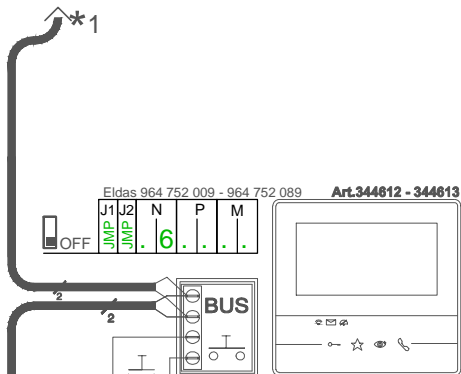

* 1-4 (Strang / Colonne montante / Montante)

Info: Verdrillte kabel verwenden / Utiliser des câbles torsadés
 Utilizzare cavi twistati Art.336904 - Eldas 101 282 009

22 INT 1.2/00

*1

*1

21 TAB 1.1/00

* 1-4 (Strang / Colonne montante / Montante)

Info: Verdrillte kabel verwenden / Utiliser des câbles torsadés
 Utilizzare cavi twistati Art.336904 - Eldas 101 282 009

22 INT 1.3/00

*1
 22 INT 1.1/00

* 1-4 (Strang / Colonne montante / Montante)

Info: Verdrillte kabel verwenden / Utiliser des câbles torsadés
 Utilizzare cavi twistati Art.336904 - Eldas 101 282 009

22 INT 1.4/00

22 INT 1.2/00

* 1-4 (Strang / Colonne montante / Montante)

Info: Verdrillte kabel verwenden / Utiliser des câbles torsadés
 Utilizzare cavi twistati Art.336904 - Eldas 101 282 009

22 INT 1.5/00

* 1-4 (Strang / Colonne montante / Montante)

Info: **Verdrillte kabel verwenden / Utiliser des câbles torsadés**
Utilizzare cavi twistati Art.336904 - Eldas 101 282 009

23 INT 1.6/00

22 INT 1.4/00

* 1-4 (Strang / Colonne montante / Montante)