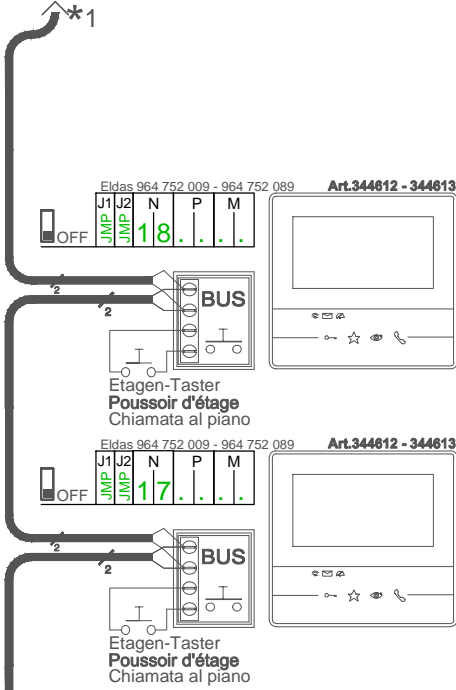

* 1-4 (Strang / Colonne montante / Montante)

Info: Verdrillte kabel verwenden / Utiliser des câbles torsadés
 Utilizzare cavi twistati Art.336904 - Eldas 101 282 009

22 INT 1.2/00

*1

*1

21 TAB 1.1/00

* 1-4 (Strang / Colonne montante / Montante)

Info: Verdrillte kabel verwenden / Utiliser des câbles torsadés
 Utilizzare cavi twistati Art.336904 - Eldas 101 282 009

22 INT 1.3/00

*1
 22 INT 1.1/00

* 1-4 (Strang / Colonne montante / Montante)

Info: Verdrillte kabel verwenden / Utiliser des câbles torsadés
 Utilizzare cavi twistati Art.336904 - Eldas 101 282 009

22 INT 1.4/00

22 INT 1.2/00

* 1-4 (Strang / Colonne montante / Montante)

Info: Verdrillte kabel verwenden / Utiliser des câbles torsadés
 Utilizzare cavi twistati Art.336904 - Eldas 101 282 009

22 INT 1.5/00

* 1-4 (Strang / Colonne montante / Montante)

Info: **Verdrillte kabel verwenden / Utiliser des câbles torsadés**
Utilizzare cavi twistati Art.336904 - Eldas 101 282 009

23 INT 1.6/00

22 INT 1.4/00

* 1-4 (Strang / Colonne montante / Montante)