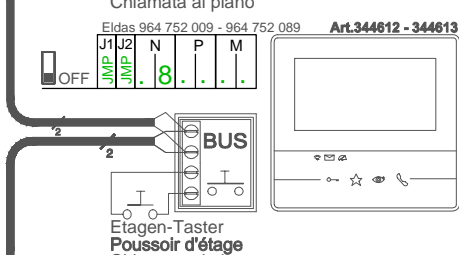

* 1-4 (Strang / Colonne montante / Montante)

Info: Verdrillte kabel verwenden / Utiliser des câbles torsadés
 Utilizzare cavi twistati Art.336904 - Eldas 101 282 009

22 INT 1.2/00

*1

*1

21 TAB 1.1/00

* 1-4 (Strang / Colonne montante / Montante)

Info: Verdrillte kabel verwenden / Utiliser des câbles torsadés
 Utilizzare cavi twistati Art.336904 - Eldas 101 282 009

22 INT 1.3/00

*1
 22 INT 1.1/00

* 1-4 (Strang / Colonne montante / Montante)

Info: Verdrillte kabel verwenden / Utiliser des câbles torsadés
 Utilizzare cavi twistati Art.336904 - Eldas 101 282 009

22 INT 1.4/00

22 INT 1.2/00

* 1-4 (Strang / Colonne montante / Montante)

Info: Verdrillte kabel verwenden / Utiliser des câbles torsadés
 Utilizzare cavi twistati Art.336904 - Eldas 101 282 009

22 INT 1.5/00

* 1-4 (Strang / Colonne montante / Montante)

Info: **Verdrillte kabel verwenden / Utiliser des câbles torsadés**
Utilizzare cavi twistati Art.336904 - Eldas 101 282 009

23 INT 1.6/00

22 INT 1.4/00

* 1-4 (Strang / Colonne montante / Montante)