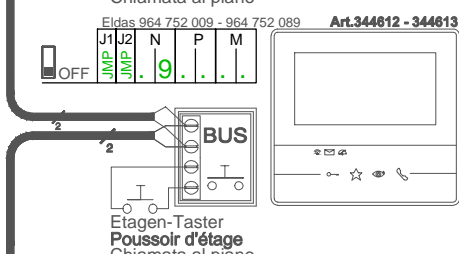

* 1-4 (Strang / Colonne montante / Montante)

Info: Verdrillte kabel verwenden / Utiliser des câbles torsadés
 Utilizzare cavi twistati Art.336904 - Eldas 101 282 009

22 INT 1.2/00

*1

*1

21 TAB 1.1/00

* 1-4 (Strang / Colonne montante / Montante)

Info: Verdrillte kabel verwenden / Utiliser des câbles torsadés
 Utilizzare cavi twistati Art.336904 - Eldas 101 282 009

22 INT 1.3/00

*1
 22 INT 1.1/00

* 1-4 (Strang / Colonne montante / Montante)

Info: Verdrillte kabel verwenden / Utiliser des câbles torsadés
 Utilizzare cavi twistati Art.336904 - Eldas 101 282 009

22 INT 1.4/00

22 INT 1.2/00

* 1-4 (Strang / Colonne montante / Montante)

Info: Verdrillte kabel verwenden / Utiliser des câbles torsadés
 Utilizzare cavi twistati Art.336904 - Eldas 101 282 009

22 INT 1.5/00

* 1-4 (Strang / Colonne montante / Montante)

Info: **Verdrillte kabel verwenden / Utiliser des câbles torsadés**
Utilizzare cavi twistati Art.336904 - Eldas 101 282 009

23 INT 1.6/00

22 INT 1.4/00

* 1-4 (Strang / Colonne montante / Montante)