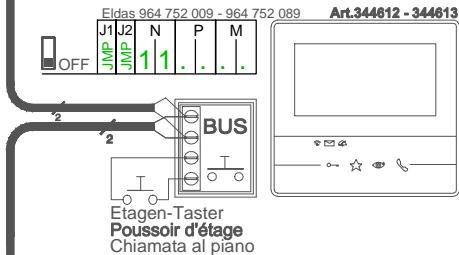

Eldas 964 752 009 - 964 752 089 **Art.344612 - 344613**

J1 J2 N P M
 JUMP JUMP 2

Etagen-Taster
Poussoir d'étage
 Chiamata al piano

22 INT 1.1/00

* 1-4 (Strang / Colonne montante / Montante)

Info: Verdrillte kabel verwenden / Utiliser des câbles torsadés
 Utilizzare cavi twistati Art.336904 - Eldas 101 282 009

22 INT 1.4/00

22 INT 1.2/00

* 1-4 (Strang / Colonne montante / Montante)

Info: Verdrillte kabel verwenden / Utiliser des câbles torsadés
 Utilizzare cavi twistati Art.336904 - Eldas 101 282 009

22 INT 1.5/00