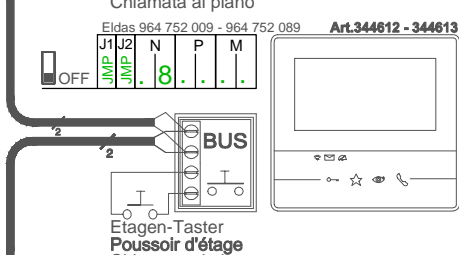

Eldas 964 752 009 - 964 752 089 **Art.344612 - 344613**

J1 J2 N P M
 JUMP JUMP 2

Etagen-Taster
Poussoir d'étage
 Chiamata al piano

22 INT 1.1/00

* 1-4 (Strang / Colonne montante / Montante)

Info: Verdrillte kabel verwenden / Utiliser des câbles torsadés
 Utilizzare cavi twistati Art.336904 - Eldas 101 282 009

22 INT 1.4/00

22 INT 1.2/00

* 1-4 (Strang / Colonne montante / Montante)

Info: Verdrillte kabel verwenden / Utiliser des câbles torsadés
 Utilizzare cavi twistati Art.336904 - Eldas 101 282 009

22 INT 1.5/00