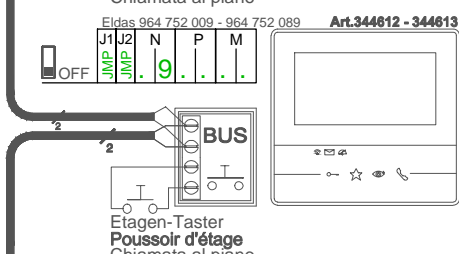

Eldas 964 752 009 - 964 752 089 **Art.344612 - 344613**

J1 J2 N P M
 JUMP JUMP 2

Etagen-Taster
Poussoir d'étage
 Chiamata al piano

22 INT 1.1/00

* 1-4 (Strang / Colonne montante / Montante)

Info: Verdrillte kabel verwenden / Utiliser des câbles torsadés
 Utilizzare cavi twistati Art.336904 - Eldas 101 282 009

22 INT 1.4/00

22 INT 1.2/00

* 1-4 (Strang / Colonne montante / Montante)

Info: Verdrillte kabel verwenden / Utiliser des câbles torsadés
 Utilizzare cavi twistati Art.336904 - Eldas 101 282 009

22 INT 1.5/00