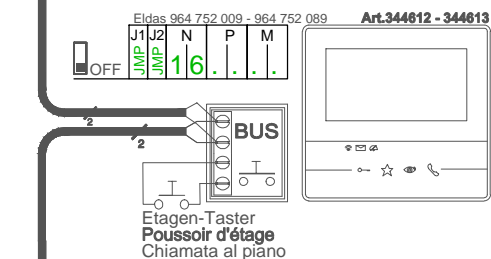

22 INT 1.4/00

22 INT 1.2/00

* 1-4 (Strang / Colonne montante / Montante)

Info: Verdrillte kabel verwenden / Utiliser des câbles torsadés
 Utilizzare cavi twistati Art.336904 - Eldas 101 282 009

22 INT 1.5/00

22 INT 1.3/00

*1

* 1-4 (Strang / Colonne montante / Montante)

Info: **Verdrillte kabel verwenden / Utiliser des câbles torsadés**
 Utilizzare cavi twistati Art.336904 - Eldas 101 282 009

23 INT 1.6/00

22 INT 1.4/00