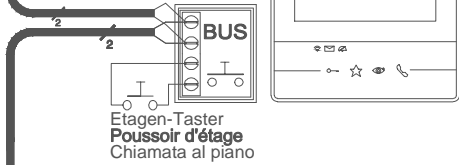

Eldas 964 752 009 - 964 752 089 **Art.344612 - 344613**

J1 J2 N P M
 JUMP JUMP 2

Etagen-Taster
Poussoir d'étage
 Chiamata al piano

22 INT 1.1/00

* 1-4 (Strang / Colonne montante / Montante)

Info: Verdrillte kabel verwenden / Utiliser des câbles torsadés
 Utilizzare cavi twistati Art.336904 - Eldas 101 282 009

22 INT 1.4/00

22 INT 1.2/00

* 1-4 (Strang / Colonne montante / Montante)

Info: Verdrillte kabel verwenden / Utiliser des câbles torsadés
 Utilizzare cavi twistati Art.336904 - Eldas 101 282 009

22 INT 1.5/00