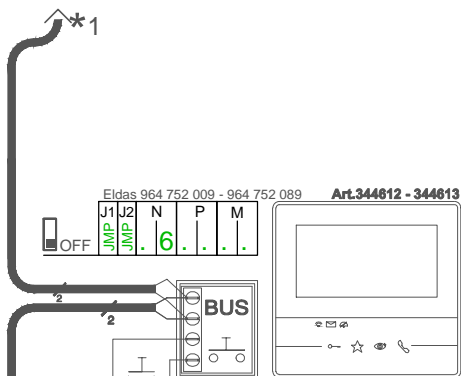

* 1-4 (Strang / Colonne montante / Montante)

Info: Verdrillte kabel verwenden / Utiliser des câbles torsadés
 Utilizzare cavi twistati Art.336904 - Eldas 101 282 009

22 INT 1.2/00

*1

*1

21 TAB 1.1/00

* 1-4 (Strang / Colonne montante / Montante)

Info: Verdrillte kabel verwenden / Utiliser des câbles torsadés
 Utilizzare cavi twistati Art.336904 - Eldas 101 282 009

22 INT 1.3/00

Eldas 964 752 009 - 964 752 089 **Art.344612 - 344613**

J1 J2 N P M
 JUMP JUMP 6