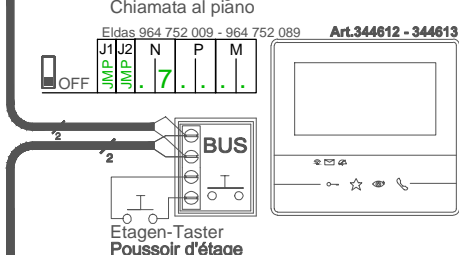

Eldas 964 752 009 - 964 752 089 **Art.344612 - 344613**

J1 J2 N P M
 JUMP JUMP 2

Etagen-Taster
Poussoir d'étage
 Chiamata al piano

22 INT 1.1/00

* 1-4 (Strang / Colonne montante / Montante)

Info: Verdrillte kabel verwenden / Utiliser des câbles torsadés
 Utilizzare cavi twistati Art.336904 - Eldas 101 282 009

22 INT 1.4/00

22 INT 1.2/00

* 1-4 (Strang / Colonne montante / Montante)

Info: Verdrillte kabel verwenden / Utiliser des câbles torsadés
 Utilizzare cavi twistati Art.336904 - Eldas 101 282 009

22 INT 1.5/00