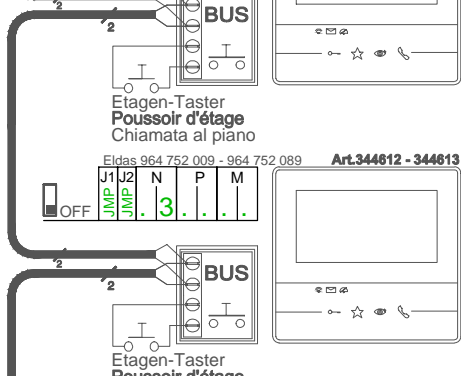

* 1-4 (Strang / Colonne montante / Montante)

Info: Verdrillte kabel verwenden / Utiliser des câbles torsadés
 Utilizzare cavi twistati Art.336904 - Eldas 101 282 009

22 INT 1.2/00

*1

*1

21 TAB 1.1/00

* 1-4 (Strang / Colonne montante / Montante)

Info: Verdrillte kabel verwenden / Utiliser des câbles torsadés
 Utilizzare cavi twistati Art.336904 - Eldas 101 282 009

22 INT 1.3/00

Eldas 964 752 009 - 964 752 089 **Art.344612 - 344613**

J1 J2 N P M
 JUMP JUMP 6

Etagen-Taster
Poussoir d'étage
 Chiamata al piano

Eldas 964 752 009 - 964 752 089 **Art.344612 - 344613**

J1 J2 N P M
 JUMP JUMP 5

Etagen-Taster
Poussoir d'étage
 Chiamata al piano

Eldas 964 752 009 - 964 752 089 **Art.344612 - 344613**