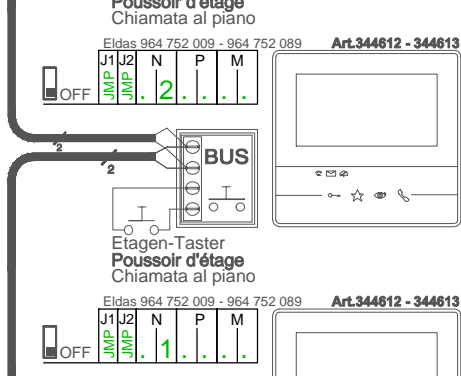

* 1-4 (Strang / Colonne montante / Montante)

Info: Verdrillte kabel verwenden / Utiliser des câbles torsadés
 Utilizzare cavi twistati Art.336904 - Eldas 101 282 009

22 INT 1.2/00

*1

*1

21 TAB 1.1/00

* 1-4 (Strang / Colonne montante / Montante)

Etagen-Taster
Poussoir d'étage
 Chiamata al piano

Eldas 964 752 009 - 964 752 089 **Art.344612 - 344613**

J1 J2 N P M
 JUMP JUMP 5

Etagen-Taster
Poussoir d'étage
 Chiamata al piano

Eldas 964 752 009 - 964 752 089 **Art.344612 - 344613**

J1 J2 N P M
 JUMP JUMP 4

Etagen-Taster
Poussoir d'étage
 Chiamata al piano

Eldas 964 752 009 - 964 752 089 **Art.344612 - 344613**

J1 J2 N P M
 JUMP JUMP 3

Etagen-Taster
Poussoir d'étage
 Chiamata al piano

Eldas 964 752 009 - 964 752 089 **Art.344612 - 344613**

J1 J2 N P M
 JUMP JUMP 2

Etagen-Taster
Poussoir d'étage
 Chiamata al piano

22 INT 1.1/00

* 1-4 (Strang / Colonne montante / Montante)

Info: Verdrillte kabel verwenden / Utiliser des câbles torsadés
 Utilizzare cavi twistati Art.336904 - Eldas 101 282 009