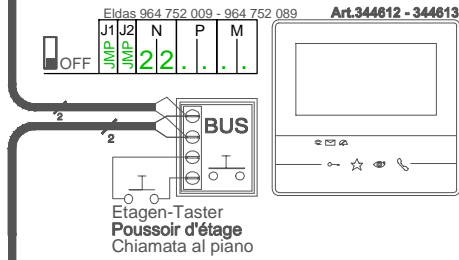

22 INT 1.3/00

*1

* 1-4 (Strang / Colonne montante / Montante)

Info: **Verdrillte kabel verwenden / Utiliser des câbles torsadés**
 Utilizzare cavi twistati Art.336904 - Eldas 101 282 009

23 INT 1.6/00

22 INT 1.4/00

* 1-4 (Strang / Colonne montante / Montante)

Info: Verdrillte kabel verwenden / Utiliser des câbles torsadés
 Utilizzare cavi twistati Art.336904 - Eldas 101 282 009

22 INT 1.7/00

22 INT 1.5/00

* 1-4 (Strang / Colonne montante / Montante)