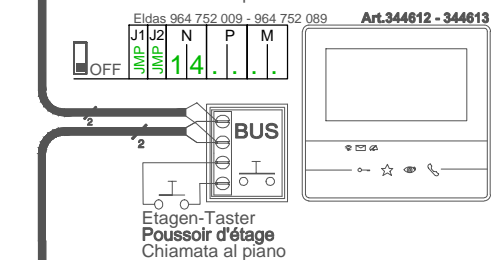

22 INT 1.4/00

22 INT 1.2/00

* 1-4 (Strang / Colonne montante / Montante)

Info: Verdrillte kabel verwenden / Utiliser des câbles torsadés
 Utilizzare cavi twistati Art.336904 - Eldas 101 282 009

22 INT 1.5/00

22 INT 1.3/00

*1

* 1-4 (Strang / Colonne montante / Montante)

Info: **Verdrillte kabel verwenden / Utiliser des câbles torsadés**
 Utilizzare cavi twistati Art.336904 - Eldas 101 282 009

23 INT 1.6/00

22 INT 1.4/00