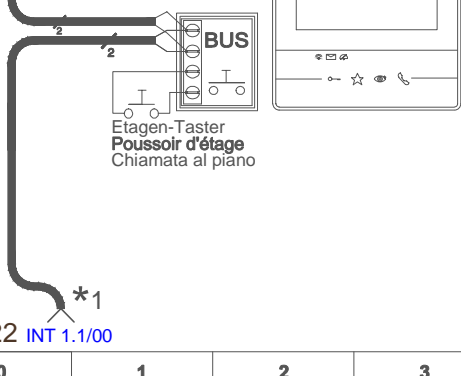

J1 J2 N P M
 JUMP JUMP 4

Etagen-Taster
Poussoir d'étage
 Chiamata al piano

Eldas 964 752 009 - 964 752 089 **Art.344612 - 344613**

J1 J2 N P M
 JUMP JUMP 3

Etagen-Taster
Poussoir d'étage
 Chiamata al piano

Eldas 964 752 009 - 964 752 089 **Art.344612 - 344613**

J1 J2 N P M
 JUMP JUMP 2

Etagen-Taster
Poussoir d'étage
 Chiamata al piano

22 INT 1.1/00

* 1-4 (Strang / Colonne montante / Montante)

Info: Verdrillte kabel verwenden / Utiliser des câbles torsadés
 Utilizzare cavi twistati Art.336904 - Eldas 101 282 009

22 INT 1.4/00

22 INT 1.2/00

* 1-4 (Strang / Colonne montante / Montante)

Info: Verdrillte kabel verwenden / Utiliser des câbles torsadés
 Utilizzare cavi twistati Art.336904 - Eldas 101 282 009

22 INT 1.5/00