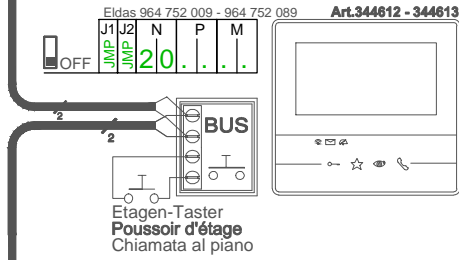

22 INT 1.3/00

*1

* 1-4 (Strang / Colonne montante / Montante)

Info: **Verdrillte kabel verwenden / Utiliser des câbles torsadés**
 Utilizzare cavi twistati Art.336904 - Eldas 101 282 009

23 INT 1.6/00

22 INT 1.4/00

* 1-4 (Strang / Colonne montante / Montante)

Info: Verdrillte kabel verwenden / Utiliser des câbles torsadés
 Utilizzare cavi twistati Art.336904 - Eldas 101 282 009

22 INT 1.7/00

22 INT 1.5/00

* 1-4 (Strang / Colonne montante / Montante)