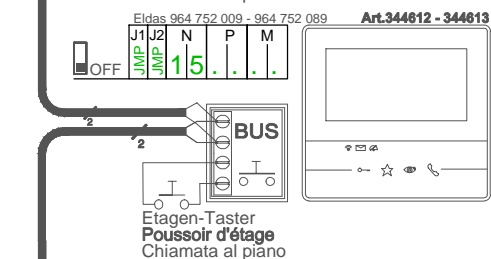

22 INT 1.4/00

22 INT 1.2/00

* 1-4 (Strang / Colonne montante / Montante)

Info: Verdrillte kabel verwenden / Utiliser des câbles torsadés
 Utilizzare cavi twistati Art.336904 - Eldas 101 282 009

22 INT 1.5/00

22 INT 1.3/00

*1

* 1-4 (Strang / Colonne montante / Montante)

Info: **Verdrillte kabel verwenden / Utiliser des câbles torsadés**
 Utilizzare cavi twistati Art.336904 - Eldas 101 282 009

23 INT 1.6/00

22 INT 1.4/00