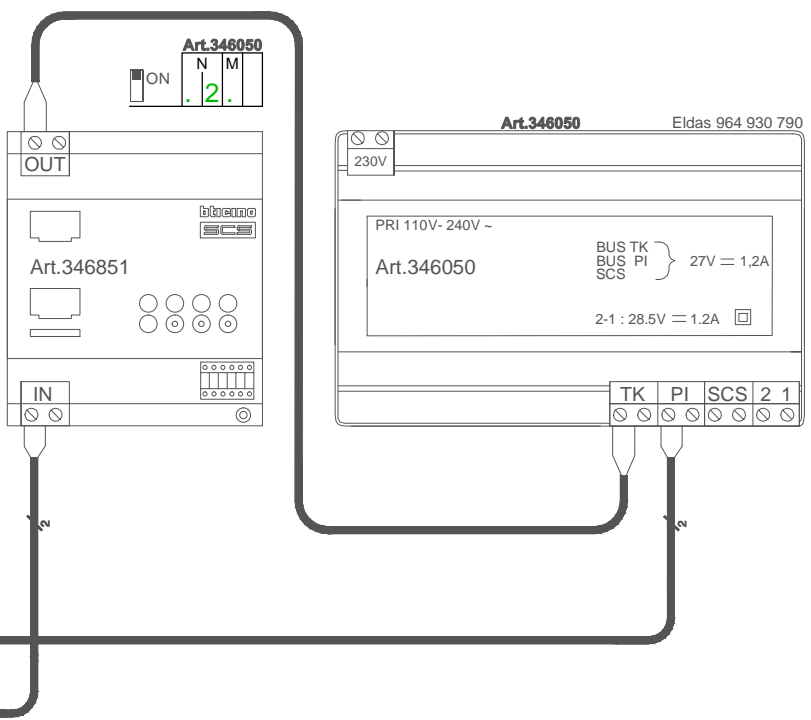

22 INT 1.4/00

22 INT 1.2/00

* 1-4 (Strang / Colonne montante / Montante)

Info: Verdrillte kabel verwenden / Utiliser des câbles torsadés
 Utilizzare cavi twistati Art.336904 - Eldas 101 282 009

22 INT 1.5/00

22 INT 1.3/00

*1

* 1-4 (Strang / Colonne montante / Montante)

Info: **Verdrillte kabel verwenden / Utiliser des câbles torsadés**
 Utilizzare cavi twistati Art.336904 - Eldas 101 282 009

23 INT 1.6/00

22 INT 1.4/00

* 1-4 (Strang / Colonne montante / Montante)

Info: Verdrillte kabel verwenden / Utiliser des câbles torsadés
 Utilizzare cavi twistati Art.336904 - Eldas 101 282 009

22 INT 1.7/00

22 INT 1.5/00

* 1-4 (Strang / Colonne montante / Montante)