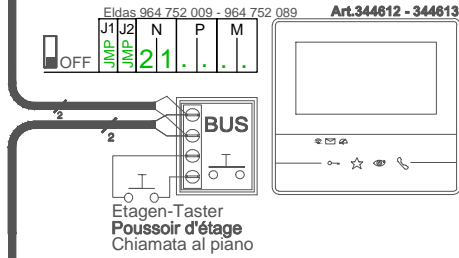

22 INT 1.3/00

*1

* 1-4 (Strang / Colonne montante / Montante)

Info: **Verdrillte kabel verwenden / Utiliser des câbles torsadés**
 Utilizzare cavi twistati Art.336904 - Eldas 101 282 009

23 INT 1.6/00

22 INT 1.4/00

* 1-4 (Strang / Colonne montante / Montante)

Info: Verdrillte kabel verwenden / Utiliser des câbles torsadés
 Utilizzare cavi twistati Art.336904 - Eldas 101 282 009

22 INT 1.7/00

22 INT 1.5/00

* 1-4 (Strang / Colonne montante / Montante)