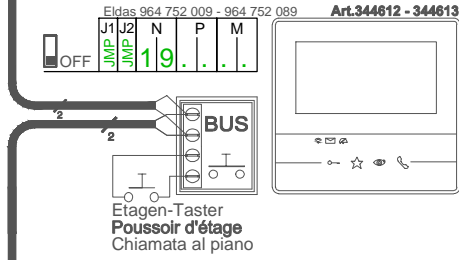

22 INT 1.3/00

*1

* 1-4 (Strang / Colonne montante / Montante)

Info: **Verdrillte kabel verwenden / Utiliser des câbles torsadés**
 Utilizzare cavi twistati Art.336904 - Eldas 101 282 009

23 INT 1.6/00

22 INT 1.4/00

* 1-4 (Strang / Colonne montante / Montante)

Info: Verdrillte kabel verwenden / Utiliser des câbles torsadés
 Utilizzare cavi twistati Art.336904 - Eldas 101 282 009

22 INT 1.7/00

22 INT 1.5/00

* 1-4 (Strang / Colonne montante / Montante)