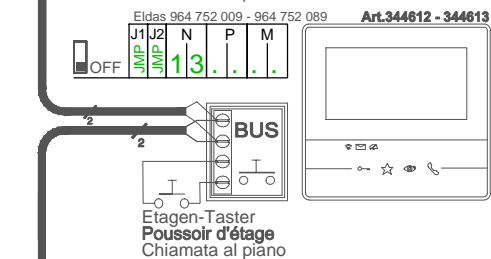

22 INT 1.4/00

22 INT 1.2/00

* 1-4 (Strang / Colonne montante / Montante)

Info: Verdrillte kabel verwenden / Utiliser des câbles torsadés
 Utilizzare cavi twistati Art.336904 - Eldas 101 282 009

22 INT 1.5/00

22 INT 1.3/00

*1

* 1-4 (Strang / Colonne montante / Montante)

Info: **Verdrillte kabel verwenden / Utiliser des câbles torsadés**
 Utilizzare cavi twistati Art.336904 - Eldas 101 282 009

23 INT 1.6/00

22 INT 1.4/00