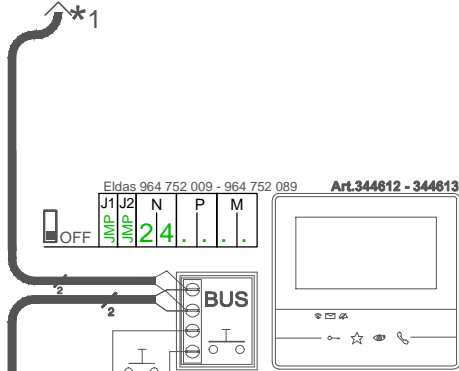

22 INT 1.3/00

*1

* 1-4 (Strang / Colonne montante / Montante)

Info: **Verdrillte kabel verwenden / Utiliser des câbles torsadés**
 Utilizzare cavi twistati Art.336904 - Eldas 101 282 009

23 INT 1.6/00

22 INT 1.4/00

* 1-4 (Strang / Colonne montante / Montante)

Info: Verdrillte kabel verwenden / Utiliser des câbles torsadés
 Utilizzare cavi twistati Art.336904 - Eldas 101 282 009

22 INT 1.7/00

22 INT 1.5/00

* 1-4 (Strang / Colonne montante / Montante)