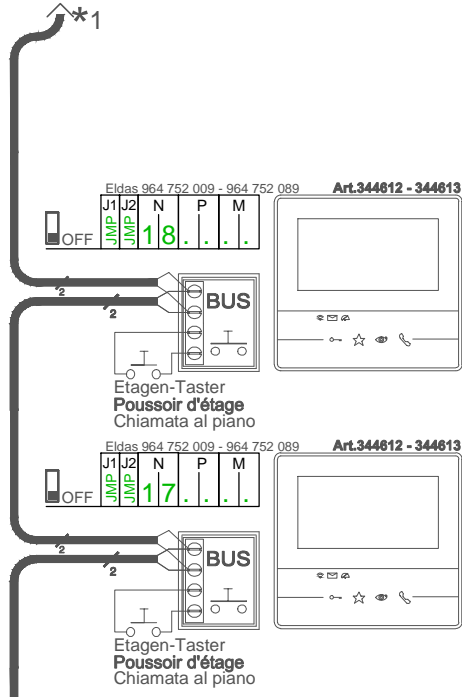

22 INT 1.4/00

22 INT 1.2/00

* 1-4 (Strang / Colonne montante / Montante)

Info: Verdrillte kabel verwenden / Utiliser des câbles torsadés
 Utilizzare cavi twistati Art.336904 - Eldas 101 282 009

22 INT 1.5/00

22 INT 1.3/00

*1

* 1-4 (Strang / Colonne montante / Montante)

Info: **Verdrillte kabel verwenden / Utiliser des câbles torsadés**
 Utilizzare cavi twistati Art.336904 - Eldas 101 282 009

23 INT 1.6/00

22 INT 1.4/00

* 1-4 (Strang / Colonne montante / Montante)

Info: Verdrillte kabel verwenden / Utiliser des câbles torsadés
 Utilizzare cavi twistati Art.336904 - Eldas 101 282 009

22 INT 1.7/00

22 INT 1.5/00

* 1-4 (Strang / Colonne montante / Montante)