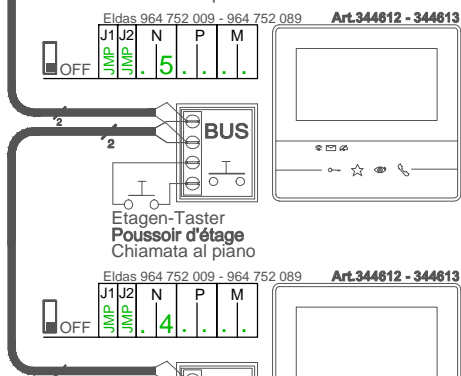

* 1-4 (Strang / Colonne montante / Montante)

Info: Verdrillte kabel verwenden / Utiliser des câbles torsadés
 Utilizzare cavi twistati Art.336904 - Eldas 101 282 009

22 INT 1.2/00

*1

*1

21 TAB 1.1/00

* 1-4 (Strang / Colonne montante / Montante)

Info: Verdrillte kabel verwenden / Utiliser des câbles torsadés
 Utilizzare cavi twistati Art.336904 - Eldas 101 282 009

22 INT 1.3/00

Eldas 964 752 009 - 964 752 089 **Art.344612 - 344613**

J1 J2 N P M
 JUMP JUMP 6

Etagen-Taster
Poussoir d'étage
 Chiamata al piano

Eldas 964 752 009 - 964 752 089 **Art.344612 - 344613**

J1 J2 N P M
 JUMP JUMP 5

Etagen-Taster
Poussoir d'étage
 Chiamata al piano

Eldas 964 752 009 - 964 752 089 **Art.344612 - 344613**

J1 J2 N P M
 JUMP JUMP 4

Etagen-Taster
Poussoir d'étage
 Chiamata al piano

Eldas 964 752 009 - 964 752 089 **Art.344612 - 344613**

J1 J2 N P M
 JUMP JUMP 3

Etagen-Taster
Poussoir d'étage
 Chiamata al piano