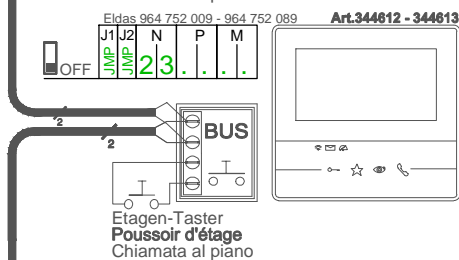

22 INT 1.3/00

*1

* 1-4 (Strang / Colonne montante / Montante)

Info: **Verdrillte kabel verwenden / Utiliser des câbles torsadés**
 Utilizzare cavi twistati Art.336904 - Eldas 101 282 009

23 INT 1.6/00

22 INT 1.4/00

* 1-4 (Strang / Colonne montante / Montante)

Info: Verdrillte kabel verwenden / Utiliser des câbles torsadés
 Utilizzare cavi twistati Art.336904 - Eldas 101 282 009

22 INT 1.7/00

22 INT 1.5/00

* 1-4 (Strang / Colonne montante / Montante)