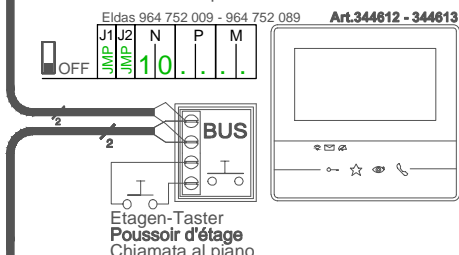

Eldas 964 752 009 - 964 752 089 **Art.344612 - 344613**

J1 J2 N P M
 JUMP JUMP 2

Etagen-Taster
Poussoir d'étage
 Chiamata al piano

22 INT 1.1/00

* 1-4 (Strang / Colonne montante / Montante)

Info: Verdrillte kabel verwenden / Utiliser des câbles torsadés
 Utilizzare cavi twistati Art.336904 - Eldas 101 282 009

22 INT 1.4/00

22 INT 1.2/00

* 1-4 (Strang / Colonne montante / Montante)

Info: Verdrillte kabel verwenden / Utiliser des câbles torsadés
 Utilizzare cavi twistati Art.336904 - Eldas 101 282 009

22 INT 1.5/00