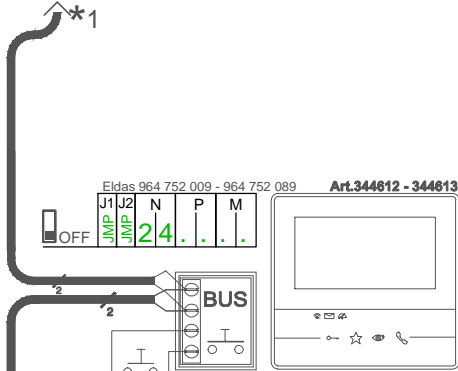

23 INT 1.6/00

22 INT 1.4/00

* 1-4 (Strang / Colonne montante / Montante)

Info: Verdrillte kabel verwenden / Utiliser des câbles torsadés
 Utilizzare cavi twistati Art.336904 - Eldas 101 282 009

22 INT 1.7/00