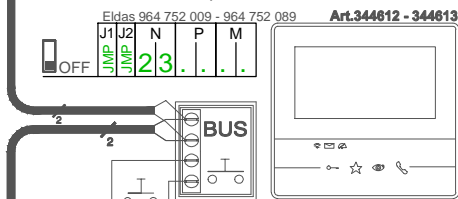

Eldas 964 752 009 - 964 752 089 Art.344612 - 344613

J1 J2 N P M
JUMP JUMP 23 . . . .

Etagen-Taster
Poussoir d'étage
Chiamata al piano