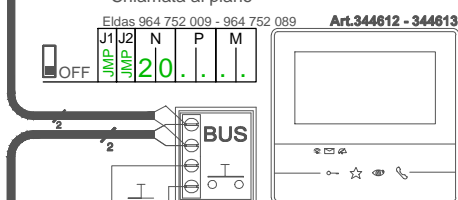

Eldas 964 752 009 - 964 752 089 Art.344612 - 344613

J1 J2 N P M
JUMP JUMP 20 . . . .

Etagen-Taster
Poussoir d'étage
Chiamata al piano