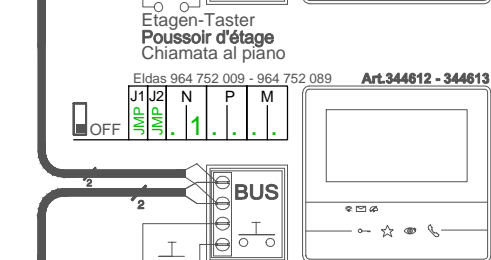

J1 J2 N P M
 JMP JMP 4

Etagen-Taster
 Poussoir d'étage
 Chiamata al piano

Eldas 964 752 009 - 964 752 089 Art.344612 - 344613

J1 J2 N P M
 JMP JMP 3

Etagen-Taster
 Poussoir d'étage
 Chiamata al piano

Eldas 964 752 009 - 964 752 089 Art.344612 - 344613

J1 J2 N P M
 JMP JMP 2

Etagen-Taster
 Poussoir d'étage
 Chiamata al piano

Eldas 964 752 009 - 964 752 089 Art.344612 - 344613

J1 J2 N P M
 JMP JMP 1

Etagen-Taster
 Poussoir d'étage
 Chiamata al piano

22 INT 1.1/00