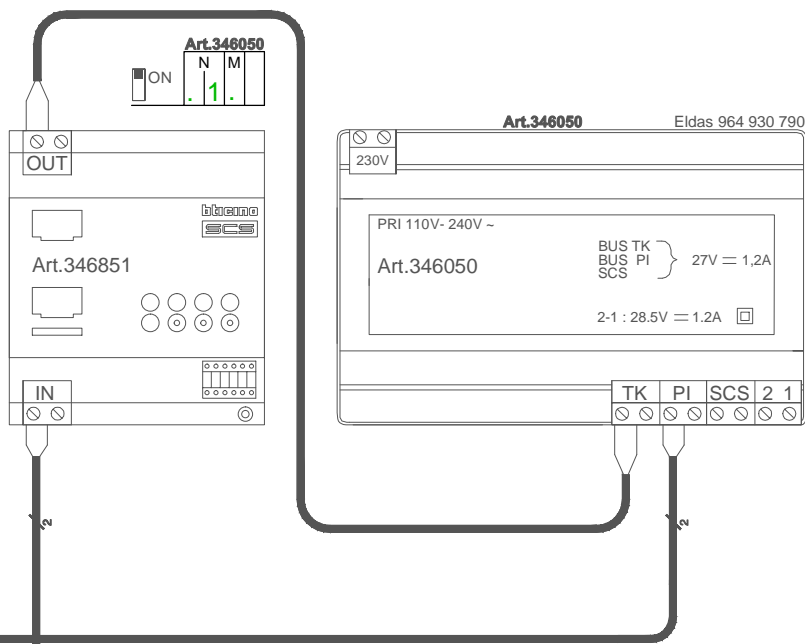

* 1-4 (Strang / Colonne montante / Montante)

Info: **Verdrillte kabel verwenden / Utiliser des câbles torsadés**
 Utilizzare cavi twistati Art.336904 - Eldas 101 282 009

22 INT 1.2/00

*1

*1

21 TAB 1.1/00

* 1-4 (Strang / Colonne montante / Montante)

Info: Verdrillte kabel verwenden / Utiliser des câbles torsadés
 Utilizzare cavi twistati Art.336904 - Eldas 101 282 009

22 INT 1.3/00

Eldas 964 752 009 - 964 752 089 Art.344612 - 344613

J1 J2 N P M
 JMP JMP 6