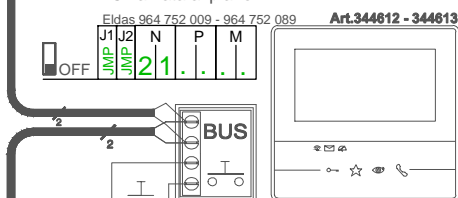

Eldas 964 752 009 - 964 752 089 Art.344612 - 344613

J1 J2 N P M
JUMP JUMP 21 . . . .

Etagen-Taster
Poussoir d'étage
Chiamata al piano