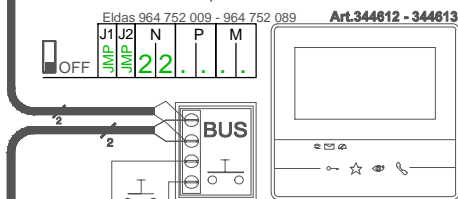

Eldas 964 752 009 - 964 752 089 Art.344612 - 344613

J1 J2 N P M
JUMP JUMP 22 . . . .

Etagen-Taster
Poussoir d'étage
Chiamata al piano