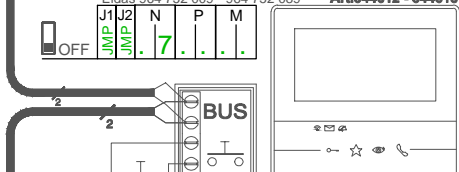

* 1-4 (Strang / Colonne montante / Montante)

Info: Verdrillte kabel verwenden / Utiliser des câbles torsadés
 Utilizzare cavi twistati Art.336904 - Eldas 101 282 009

22 INT 1.4/00

22 INT 1.2/00

* 1-4 (Strang / Colonne montante / Montante)