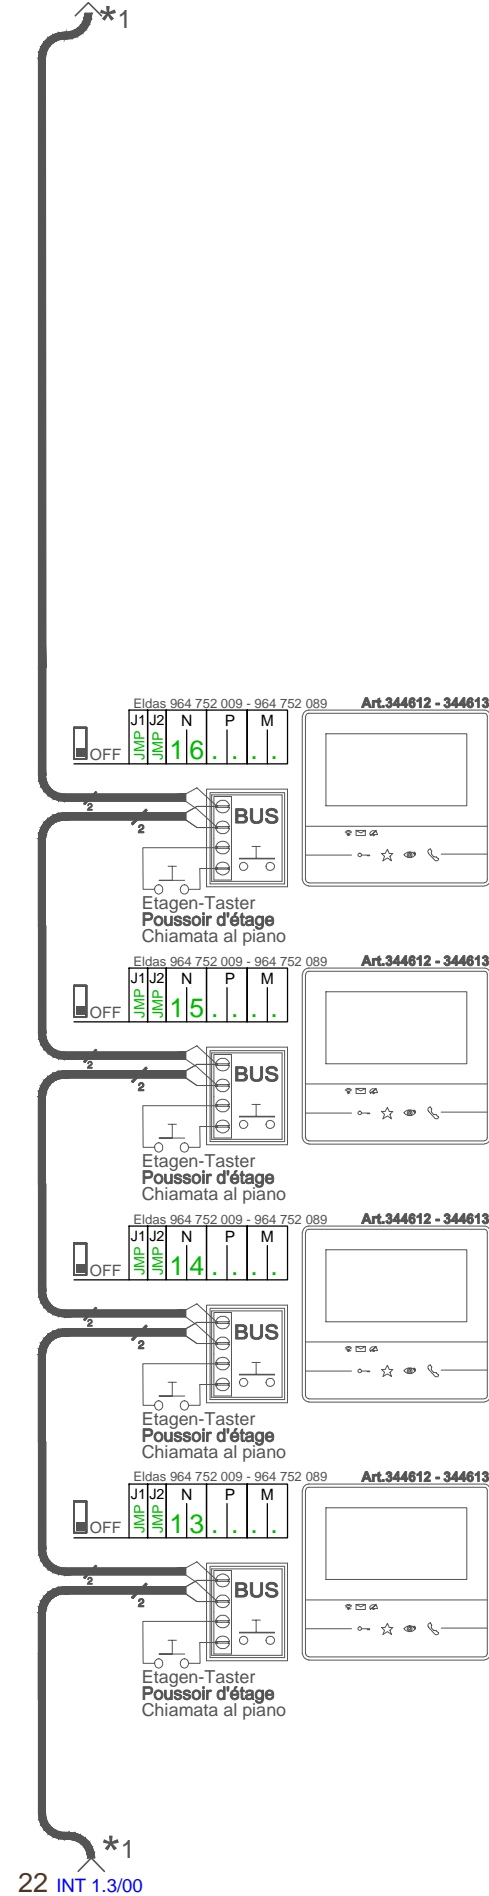

* 1-4 (Strang / Colonne montante / Montante)

Info: **Verdrillte kabel verwenden / Utiliser des câbles torsadés**
 Utilizzare cavi twistati Art.336904 - Eldas 101 282 009

22 INT 1.2/00

*1

*1

21 TAB 1.1/00

* 1-4 (Strang / Colonne montante / Montante)

Info: Verdrillte kabel verwenden / Utiliser des câbles torsadés
 Utilizzare cavi twistati Art.336904 - Eldas 101 282 009

22 INT 1.3/00

Eldas 964 752 009 - 964 752 089 Art.344612 - 344613

J1 J2 N P M
 JMP JMP 6

* 1-4 (Strang / Colonne montante / Montante)

Info: Verdrillte kabel verwenden / Utiliser des câbles torsadés
 Utilizzare cavi twistati Art.336904 - Eldas 101 282 009

22 INT 1.4/00

22 INT 1.2/00

* 1-4 (Strang / Colonne montante / Montante)

Info: Verdrillte kabel verwenden / Utiliser des câbles torsadés
 Utilizzare cavi twistati Art.336904 - Eldas 101 282 009

22 INT 1.5/00

* 1-4 (Strang / Colonne montante / Montante)

Info: **Verdrillte kabel verwenden / Utiliser des câbles torsadés**
Utilizzare cavi twistati Art.336904 - Eldas 101 282 009