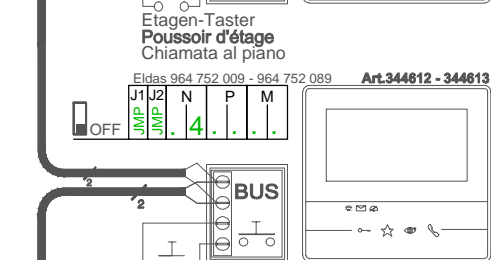

Eldas 964 752 009 - 964 752 089 Art.344612 - 344613

J1 J2 N P M
JMP JMP 4 . . . .

Etagen-Taster
Poussoir d'étage
Chiamata al piano