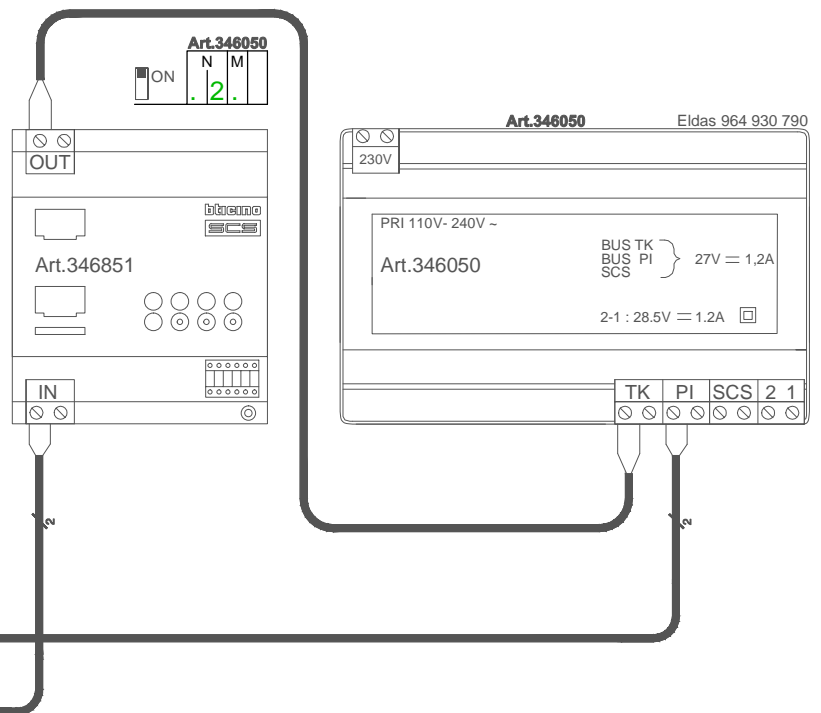

* 1-4 (Strang / Colonne montante / Montante)

Info: **Verdrillte kabel verwenden / Utiliser des câbles torsadés**
Utilizzare cavi twistati Art.336904 - Eldas 101 282 009

23 INT 1.6/00

22 INT 1.4/00