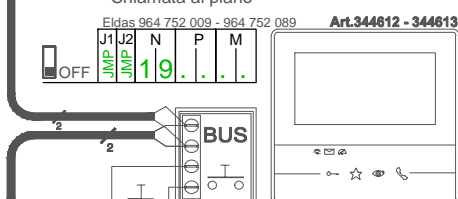

J1 J2 N P M
 JUMP JUMP 21

Etagen-Taster
 Poussoir d'étage
 Chiamata al piano

Eldas 964 752 009 - 964 752 089 Art.344612 - 344613

J1 J2 N P M
 JUMP JUMP 20

Etagen-Taster
 Poussoir d'étage
 Chiamata al piano