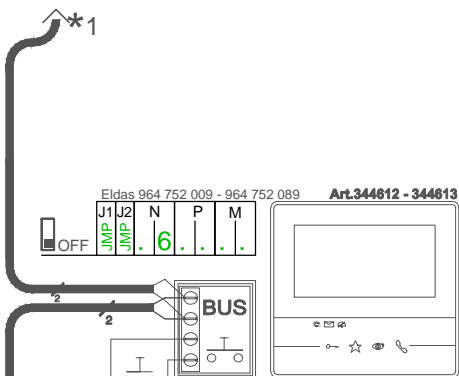

* 1-4 (Strang / Colonne montante / Montante)

Info: Verdrillte kabel verwenden / Utiliser des câbles torsadés
Utilizzare cavi twistati Art.336904 - Eldas 101 282 009

22 INT 1.3/00

Eldas 964 752 009 - 964 752 089 Art.344612 - 344613

J1 J2 N P M
JMP JMP 6 . . . .

Etagen-Taster
Poussoir d'étage
Chiamata al piano