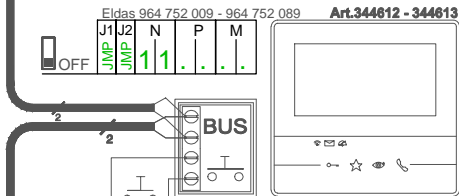

* 1-4 (Strang / Colonne montante / Montante)

Info: Verdrillte kabel verwenden / Utiliser des câbles torsadés
 Utilizzare cavi twistati Art.336904 - Eldas 101 282 009

22 INT 1.4/00

22 INT 1.2/00

* 1-4 (Strang / Colonne montante / Montante)