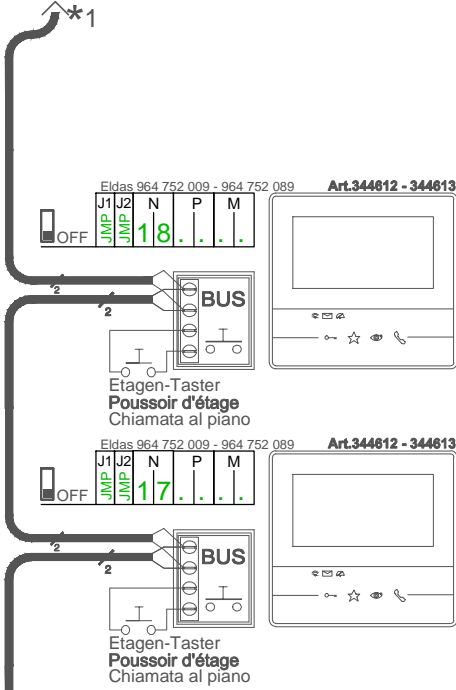

Info: Verdrillte kabel verwenden / Utiliser des câbles torsadés
 Utilizzare cavi twistati Art.336904 - Eldas 101 282 009

22 INT 1.5/00

* 1-4 (Strang / Colonne montante / Montante)

Info: **Verdrillte kabel verwenden / Utiliser des câbles torsadés**
Utilizzare cavi twistati Art.336904 - Eldas 101 282 009

23 INT 1.6/00

22 INT 1.4/00

* 1-4 (Strang / Colonne montante / Montante)

Info: Verdrillte kabel verwenden / Utiliser des câbles torsadés
 Utilizzare cavi twistati Art.336904 - Eldas 101 282 009

22 INT 1.7/00