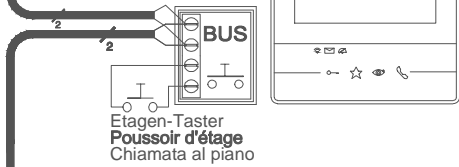

* 1-4 (Strang / Colonne montante / Montante)

Info: Verdrillte kabel verwenden / Utiliser des câbles torsadés
 Utilizzare cavi twistati Art.336904 - Eldas 101 282 009

22 INT 1.4/00

22 INT 1.2/00

* 1-4 (Strang / Colonne montante / Montante)