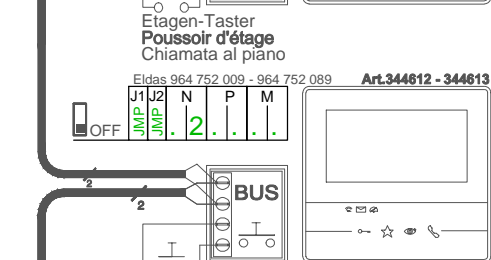

J1 J2 N P M
 JMP JMP 4

Etagen-Taster
 Poussoir d'étage
 Chiamata al piano

Eldas 964 752 009 - 964 752 089 Art.344612 - 344613

J1 J2 N P M
 JMP JMP 3

Etagen-Taster
 Poussoir d'étage
 Chiamata al piano

Eldas 964 752 009 - 964 752 089 Art.344612 - 344613

J1 J2 N P M
 JMP JMP 2

Etagen-Taster
 Poussoir d'étage
 Chiamata al piano

Eldas 964 752 009 - 964 752 089 Art.344612 - 344613

J1 J2 N P M
 JMP JMP 1

Etagen-Taster
 Poussoir d'étage
 Chiamata al piano

22 INT 1.1/00