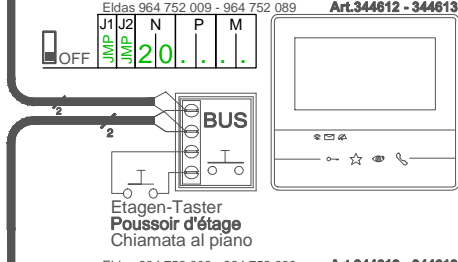

Info: Verdrillte kabel verwenden / Utiliser des câbles torsadés
 Utilizzare cavi twistati Art.336904 - Eldas 101 282 009

22 INT 1.5/00

22 INT 1.3/00

* 1-4 (Strang / Colonne montante / Montante)

Info: **Verdrillte kabel verwenden / Utiliser des câbles torsadés**
Utilizzare cavi twistati Art.336904 - Eldas 101 282 009

23 INT 1.6/00

22 INT 1.4/00

* 1-4 (Strang / Colonne montante / Montante)

Info: Verdrillte kabel verwenden / Utiliser des câbles torsadés
 Utilizzare cavi twistati Art.336904 - Eldas 101 282 009

22 INT 1.7/00

22 INT 1.5/00

* 1-4 (Strang / Colonne montante / Montante)

Info: **Verdrillte kabel verwenden / Utiliser des câbles torsadés**
 Utilizzare cavi twistati Art.336904 - Eldas 101 282 009