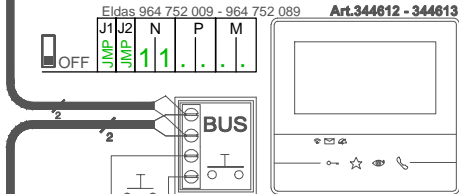

* 1-4 (Strang / Colonne montante / Montante)

Info: Verdrillte kabel verwenden / Utiliser des câbles torsadés
 Utilizzare cavi twistati Art.336904 - Eldas 101 282 009

22 INT 1.4/00

22 INT 1.2/00

* 1-4 (Strang / Colonne montante / Montante)