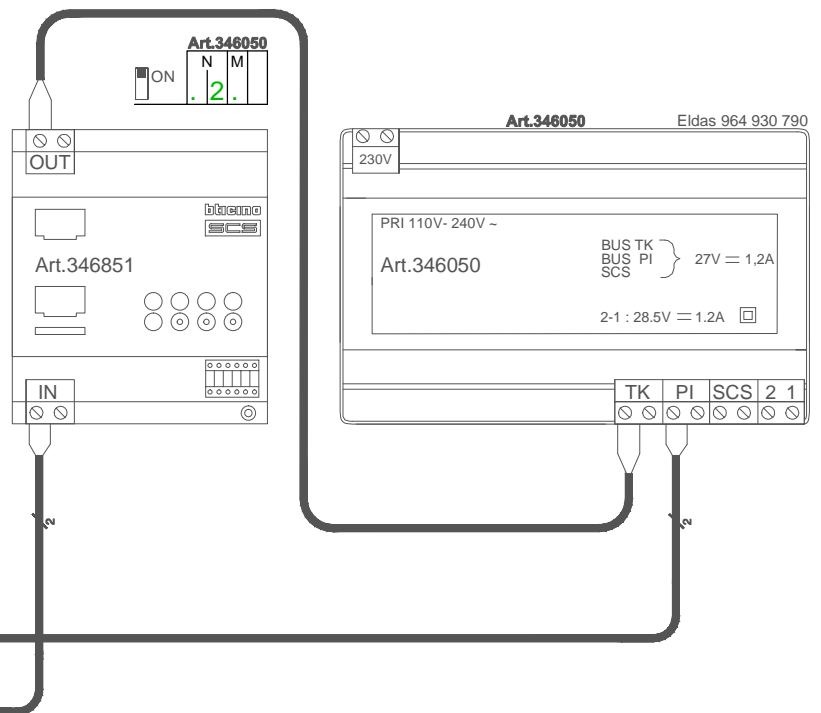

Info: Verdrillte kabel verwenden / Utiliser des câbles torsadés
 Utilizzare cavi twistati Art.336904 - Eldas 101 282 009

22 INT 1.5/00

22 INT 1.3/00

* 1-4 (Strang / Colonne montante / Montante)

Info: **Verdrillte kabel verwenden / Utiliser des câbles torsadés**
Utilizzare cavi twistati Art.336904 - Eldas 101 282 009

23 INT 1.6/00

22 INT 1.4/00

* 1-4 (Strang / Colonne montante / Montante)

Info: Verdrillte kabel verwenden / Utiliser des câbles torsadés
 Utilizzare cavi twistati Art.336904 - Eldas 101 282 009

22 INT 1.7/00