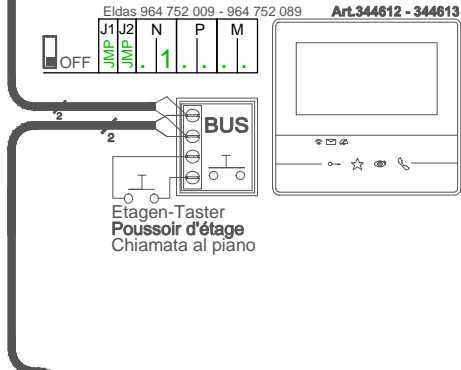

* 1-4 (Strang / Colonne montante / Montante)

Info: Verdrillte kabel verwenden / Utiliser des câbles torsadés
 Utilizzare cavi twistati Art.336904 - Eldas 101 282 009

22 INT 1.2/00

*1

*1

21 TAB 1.1/00

* 1-4 (Strang / Colonne montante / Montante)

J1 J2 N P M
 JMP JMP 4

Etagen-Taster
 Poussoir d'étage
 Chiamata al piano

Eldas 964 752 009 - 964 752 089 **Art.344612 - 344613**

J1 J2 N P M
 JMP JMP 3

Etagen-Taster
 Poussoir d'étage
 Chiamata al piano

Eldas 964 752 009 - 964 752 089 **Art.344612 - 344613**

J1 J2 N P M
 JMP JMP 2

Etagen-Taster
 Poussoir d'étage
 Chiamata al piano

Eldas 964 752 009 - 964 752 089 **Art.344612 - 344613**

J1 J2 N P M
 JMP JMP 1

Etagen-Taster
 Poussoir d'étage
 Chiamata al piano

22 INT 1.1/00

* 1-4 (Strang / Colonne montante / Montante)

Info: Verdrillte kabel verwenden / Utiliser des câbles torsadés
 Utilizzare cavi twistati Art.336904 - Eldas 101 282 009

22 INT 1.4/00

22 INT 1.2/00

* 1-4 (Strang / Colonne montante / Montante)