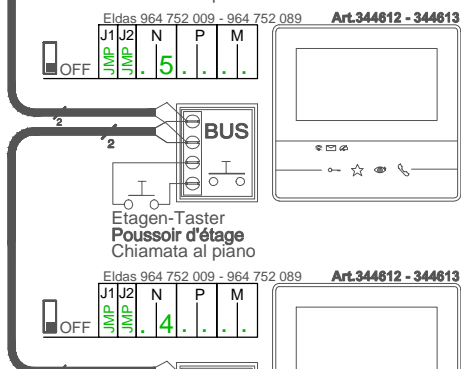

* 1-4 (Strang / Colonne montante / Montante)

Info: Verdrillte kabel verwenden / Utiliser des câbles torsadés
 Utilizzare cavi twistati Art.336904 - Eldas 101 282 009

22 INT 1.2/00

*1

*1

21 TAB 1.1/00

* 1-4 (Strang / Colonne montante / Montante)

Info: Verdrillte kabel verwenden / Utiliser des câbles torsadés
 Utilizzare cavi twistati Art.336904 - Eldas 101 282 009

22 INT 1.3/00

Eldas 964 752 009 - 964 752 089 **Art.344612 - 344613**

J1 J2 N P M
 JMP JMP 6

Etagen-Taster
 Poussoir d'étage
 Chiamata al piano

Eldas 964 752 009 - 964 752 089 **Art.344612 - 344613**

J1 J2 N P M
 JMP JMP 5

Etagen-Taster
 Poussoir d'étage
 Chiamata al piano

Eldas 964 752 009 - 964 752 089 **Art.344612 - 344613**

J1 J2 N P M
 JMP JMP 4

Etagen-Taster
 Poussoir d'étage
 Chiamata al piano

Eldas 964 752 009 - 964 752 089 **Art.344612 - 344613**

J1 J2 N P M
 JMP JMP 3

Etagen-Taster
 Poussoir d'étage
 Chiamata al piano

Eldas 964 752 009 - 964 752 089 **Art.344612 - 344613**