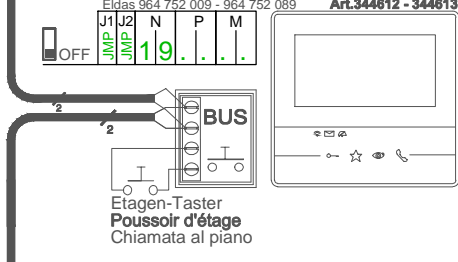

Info: Verdrillte kabel verwenden / Utiliser des câbles torsadés
 Utilizzare cavi twistati Art.336904 - Eldas 101 282 009

22 INT 1.5/00

22 INT 1.3/00

* 1-4 (Strang / Colonne montante / Montante)

Info: **Verdrillte kabel verwenden / Utiliser des câbles torsadés**
Utilizzare cavi twistati Art.336904 - Eldas 101 282 009

23 INT 1.6/00

22 INT 1.4/00

* 1-4 (Strang / Colonne montante / Montante)

Info: Verdrillte kabel verwenden / Utiliser des câbles torsadés
 Utilizzare cavi twistati Art.336904 - Eldas 101 282 009

22 INT 1.7/00

22 INT 1.5/00

* 1-4 (Strang / Colonne montante / Montante)

Info: **Verdrillte kabel verwenden / Utiliser des câbles torsadés**
 Utilizzare cavi twistati Art.336904 - Eldas 101 282 009