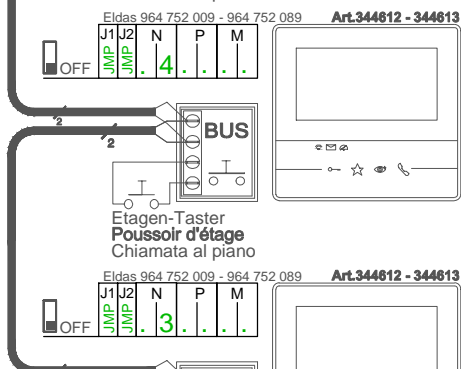

* 1-4 (Strang / Colonne montante / Montante)

Info: Verdrillte kabel verwenden / Utiliser des câbles torsadés
 Utilizzare cavi twistati Art.336904 - Eldas 101 282 009

22 INT 1.2/00

*1

*1

21 TAB 1.1/00

* 1-4 (Strang / Colonne montante / Montante)

Info: Verdrillte kabel verwenden / Utiliser des câbles torsadés
 Utilizzare cavi twistati Art.336904 - Eldas 101 282 009

22 INT 1.3/00

Eldas 964 752 009 - 964 752 089 **Art.344612 - 344613**

J1 J2 N P M
 JMP JMP 6

Etagen-Taster
 Poussoir d'étage
 Chiamata al piano

Eldas 964 752 009 - 964 752 089 **Art.344612 - 344613**

J1 J2 N P M
 JMP JMP 5

Etagen-Taster
 Poussoir d'étage
 Chiamata al piano

Eldas 964 752 009 - 964 752 089 **Art.344612 - 344613**

J1 J2 N P M
 JMP JMP 4

Etagen-Taster
 Poussoir d'étage
 Chiamata al piano

Eldas 964 752 009 - 964 752 089 **Art.344612 - 344613**

J1 J2 N P M
 JMP JMP 3

Etagen-Taster
 Poussoir d'étage
 Chiamata al piano

Eldas 964 752 009 - 964 752 089 **Art.344612 - 344613**