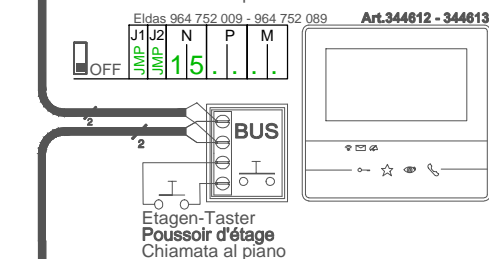

* 1-4 (Strang / Colonne montante / Montante)

Info: Verdrillte kabel verwenden / Utiliser des câbles torsadés
 Utilizzare cavi twistati Art.336904 - Eldas 101 282 009

22 INT 1.4/00

22 INT 1.2/00

* 1-4 (Strang / Colonne montante / Montante)

Info: Verdrillte kabel verwenden / Utiliser des câbles torsadés
 Utilizzare cavi twistati Art.336904 - Eldas 101 282 009

22 INT 1.5/00

22 INT 1.3/00

* 1-4 (Strang / Colonne montante / Montante)

Info: **Verdrillte kabel verwenden / Utiliser des câbles torsadés**
Utilizzare cavi twistati Art.336904 - Eldas 101 282 009