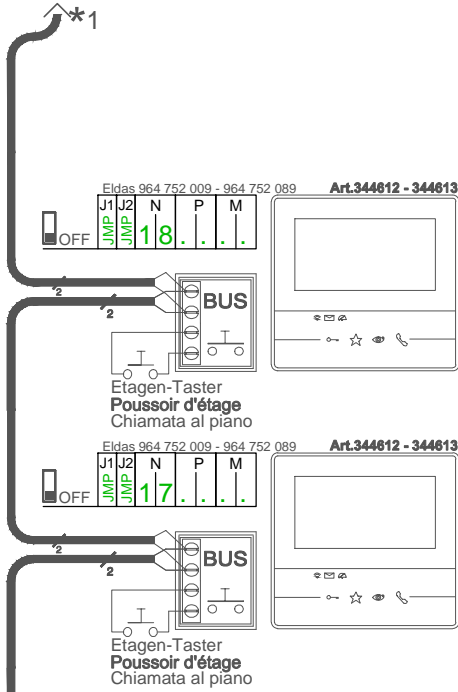

* 1-4 (Strang / Colonne montante / Montante)

Info: Verdrillte kabel verwenden / Utiliser des câbles torsadés
 Utilizzare cavi twistati Art.336904 - Eldas 101 282 009

22 INT 1.4/00

22 INT 1.2/00

* 1-4 (Strang / Colonne montante / Montante)

Info: Verdrillte kabel verwenden / Utiliser des câbles torsadés
 Utilizzare cavi twistati Art.336904 - Eldas 101 282 009

22 INT 1.5/00

22 INT 1.3/00

* 1-4 (Strang / Colonne montante / Montante)

Info: **Verdrillte kabel verwenden / Utiliser des câbles torsadés**
Utilizzare cavi twistati Art.336904 - Eldas 101 282 009

23 INT 1.6/00

22 INT 1.4/00

* 1-4 (Strang / Colonne montante / Montante)

Info: Verdrillte kabel verwenden / Utiliser des câbles torsadés
 Utilizzare cavi twistati Art.336904 - Eldas 101 282 009

22 INT 1.7/00

22 INT 1.5/00

* 1-4 (Strang / Colonne montante / Montante)

Info: **Verdrillte kabel verwenden / Utiliser des câbles torsadés**
 Utilizzare cavi twistati Art.336904 - Eldas 101 282 009