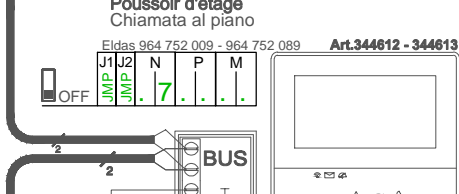

* 1-4 (Strang / Colonne montante / Montante)

Info: Verdrillte kabel verwenden / Utiliser des câbles torsadés
 Utilizzare cavi twistati Art.336904 - Eldas 101 282 009

22 INT 1.4/00

22 INT 1.2/00

* 1-4 (Strang / Colonne montante / Montante)