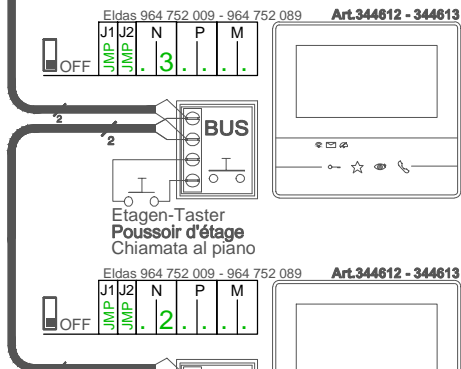

* 1-4 (Strang / Colonne montante / Montante)

Info: Verdrillte kabel verwenden / Utiliser des câbles torsadés
 Utilizzare cavi twistati Art.336904 - Eldas 101 282 009

22 INT 1.2/00

*1

*1

21 TAB 1.1/00

* 1-4 (Strang / Colonne montante / Montante)

Etagen-Taster
 Poussoir d'étage
 Chiamata al piano

Eldas 964 752 009 - 964 752 089 **Art.344612 - 344613**

J1 J2 N P M
 JMP JMP 5

Etagen-Taster
 Poussoir d'étage
 Chiamata al piano

Eldas 964 752 009 - 964 752 089 **Art.344612 - 344613**

J1 J2 N P M
 JMP JMP 4

Etagen-Taster
 Poussoir d'étage
 Chiamata al piano

Eldas 964 752 009 - 964 752 089 **Art.344612 - 344613**

J1 J2 N P M
 JMP JMP 3

Etagen-Taster
 Poussoir d'étage
 Chiamata al piano

Eldas 964 752 009 - 964 752 089 **Art.344612 - 344613**

J1 J2 N P M
 JMP JMP 2

Etagen-Taster
 Poussoir d'étage
 Chiamata al piano

Eldas 964 752 009 - 964 752 089 **Art.344612 - 344613**

J1 J2 N P M
 JMP JMP 1

Etagen-Taster
 Poussoir d'étage
 Chiamata al piano

22 INT 1.1/00