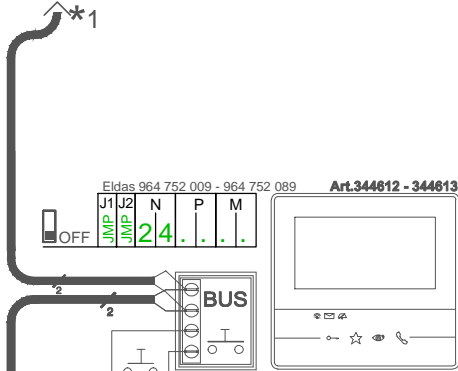

23 INT 1.6/00

22 INT 1.4/00

* 1-4 (Strang / Colonne montante / Montante)

Info: Verdrillte kabel verwenden / Utiliser des câbles torsadés
 Utilizzare cavi twistati Art.336904 - Eldas 101 282 009

22 INT 1.7/00

22 INT 1.5/00

* 1-4 (Strang / Colonne montante / Montante)

Info: **Verdrillte kabel verwenden / Utiliser des câbles torsadés**
 Utilizzare cavi twistati Art.336904 - Eldas 101 282 009