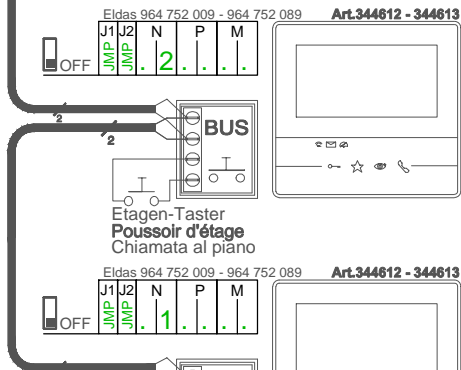

Etagen-Taster
 Poussoir d'étage
 Chiamata al piano

Eldas 964 752 009 - 964 752 089 **Art.344612 - 344613**

J1 J2 N P M
 JMP JMP 5

Etagen-Taster
 Poussoir d'étage
 Chiamata al piano

Eldas 964 752 009 - 964 752 089 **Art.344612 - 344613**

J1 J2 N P M
 JMP JMP 4

Etagen-Taster
 Poussoir d'étage
 Chiamata al piano

Eldas 964 752 009 - 964 752 089 **Art.344612 - 344613**

J1 J2 N P M
 JMP JMP 3

Etagen-Taster
 Poussoir d'étage
 Chiamata al piano

Eldas 964 752 009 - 964 752 089 **Art.344612 - 344613**

J1 J2 N P M
 JMP JMP 2

Etagen-Taster
 Poussoir d'étage
 Chiamata al piano

Eldas 964 752 009 - 964 752 089 **Art.344612 - 344613**

J1 J2 N P M
 JMP JMP 1

Etagen-Taster
 Poussoir d'étage
 Chiamata al piano

22 INT 1.1/00

* 1-4 (Strang / Colonne montante / Montante)

Info: Verdrillte kabel verwenden / Utiliser des câbles torsadés
 Utilizzare cavi twistati Art.336904 - Eldas 101 282 009

22 INT 1.4/00

22 INT 1.2/00

* 1-4 (Strang / Colonne montante / Montante)