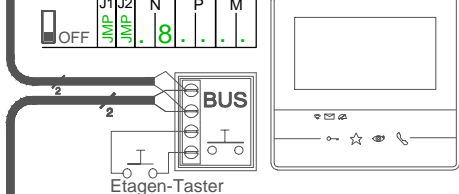

* 1-4 (Strang / Colonne montante / Montante)

Info: Verdrillte kabel verwenden / Utiliser des câbles torsadés
 Utilizzare cavi twistati Art.336904 - Eldas 101 282 009

22 INT 1.4/00

22 INT 1.2/00

* 1-4 (Strang / Colonne montante / Montante)