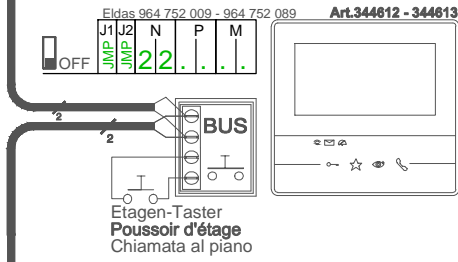

Info: Verdrillte kabel verwenden / Utiliser des câbles torsadés
 Utilizzare cavi twistati Art.336904 - Eldas 101 282 009

22 INT 1.5/00

22 INT 1.3/00

* 1-4 (Strang / Colonne montante / Montante)

Info: **Verdrillte kabel verwenden / Utiliser des câbles torsadés**
Utilizzare cavi twistati Art.336904 - Eldas 101 282 009

23 INT 1.6/00

22 INT 1.4/00

* 1-4 (Strang / Colonne montante / Montante)

Info: Verdrillte kabel verwenden / Utiliser des câbles torsadés
 Utilizzare cavi twistati Art.336904 - Eldas 101 282 009

22 INT 1.7/00

22 INT 1.5/00

* 1-4 (Strang / Colonne montante / Montante)

Info: **Verdrillte kabel verwenden / Utiliser des câbles torsadés**
 Utilizzare cavi twistati Art.336904 - Eldas 101 282 009