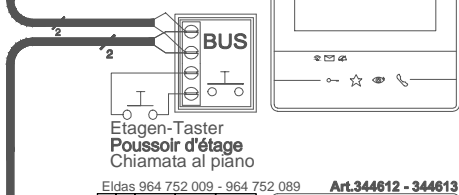

J1 J2 N P M
 JMP JMP 2

Etagen-Taster
 Poussoir d'étage
 Chiamata al piano

Eldas 964 752 009 - 964 752 089 **Art.344612 - 344613**

J1 J2 N P M
 JMP JMP 1

Etagen-Taster
 Poussoir d'étage
 Chiamata al piano

22 INT 1.1/00

* 1-4 (Strang / Colonne montante / Montante)

Info: Verdrillte kabel verwenden / Utiliser des câbles torsadés
 Utilizzare cavi twistati Art.336904 - Eldas 101 282 009

22 INT 1.4/00

22 INT 1.2/00

* 1-4 (Strang / Colonne montante / Montante)