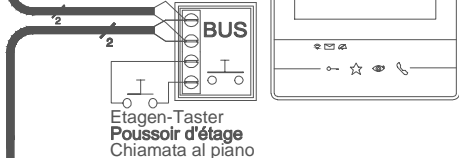

J1 J2 N P M
 JMP JMP 2

Etagen-Taster
 Poussoir d'étage
 Chiamata al piano

Eldas 964 752 009 - 964 752 089 **Art.344612 - 344613**

J1 J2 N P M
 JMP JMP 1

Etagen-Taster
 Poussoir d'étage
 Chiamata al piano

22 INT 1.1/00

* 1-4 (Strang / Colonne montante / Montante)

Info: Verdrillte kabel verwenden / Utiliser des câbles torsadés
 Utilizzare cavi twistati Art.336904 - Eldas 101 282 009

22 INT 1.4/00

22 INT 1.2/00

* 1-4 (Strang / Colonne montante / Montante)