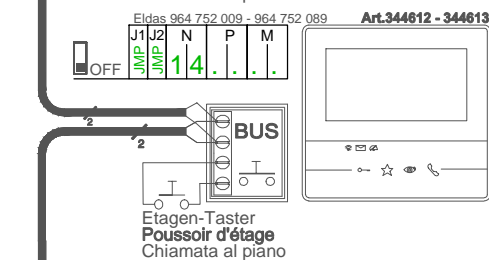

* 1-4 (Strang / Colonne montante / Montante)

Info: Verdrillte kabel verwenden / Utiliser des câbles torsadés
 Utilizzare cavi twistati Art.336904 - Eldas 101 282 009

22 INT 1.4/00

22 INT 1.2/00

* 1-4 (Strang / Colonne montante / Montante)

Info: Verdrillte kabel verwenden / Utiliser des câbles torsadés
 Utilizzare cavi twistati Art.336904 - Eldas 101 282 009

22 INT 1.5/00

22 INT 1.3/00

* 1-4 (Strang / Colonne montante / Montante)

Info: **Verdrillte kabel verwenden / Utiliser des câbles torsadés**
Utilizzare cavi twistati Art.336904 - Eldas 101 282 009