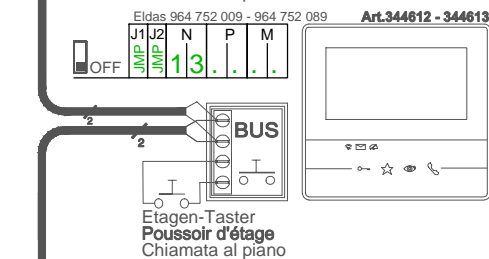

* 1-4 (Strang / Colonne montante / Montante)

Info: Verdrillte kabel verwenden / Utiliser des câbles torsadés
 Utilizzare cavi twistati Art.336904 - Eldas 101 282 009

22 INT 1.4/00

22 INT 1.2/00

* 1-4 (Strang / Colonne montante / Montante)

Info: Verdrillte kabel verwenden / Utiliser des câbles torsadés
 Utilizzare cavi twistati Art.336904 - Eldas 101 282 009

22 INT 1.5/00

22 INT 1.3/00

* 1-4 (Strang / Colonne montante / Montante)

Info: **Verdrillte kabel verwenden / Utiliser des câbles torsadés**
Utilizzare cavi twistati Art.336904 - Eldas 101 282 009