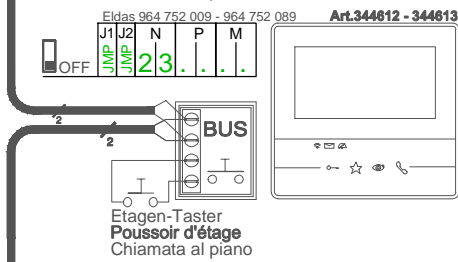

Info: Verdrillte kabel verwenden / Utiliser des câbles torsadés
 Utilizzare cavi twistati Art.336904 - Eldas 101 282 009

22 INT 1.5/00

22 INT 1.3/00

* 1-4 (Strang / Colonne montante / Montante)

Info: **Verdrillte kabel verwenden / Utiliser des câbles torsadés**
Utilizzare cavi twistati Art.336904 - Eldas 101 282 009

23 INT 1.6/00

22 INT 1.4/00

* 1-4 (Strang / Colonne montante / Montante)

Info: Verdrillte kabel verwenden / Utiliser des câbles torsadés
 Utilizzare cavi twistati Art.336904 - Eldas 101 282 009

22 INT 1.7/00

22 INT 1.5/00

* 1-4 (Strang / Colonne montante / Montante)

Info: **Verdrillte kabel verwenden / Utiliser des câbles torsadés**
 Utilizzare cavi twistati Art.336904 - Eldas 101 282 009