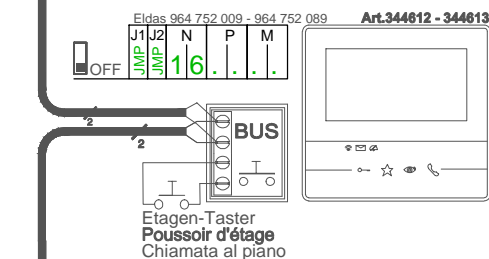

* 1-4 (Strang / Colonne montante / Montante)

Info: Verdrillte kabel verwenden / Utiliser des câbles torsadés
 Utilizzare cavi twistati Art.336904 - Eldas 101 282 009

22 INT 1.4/00

22 INT 1.2/00

* 1-4 (Strang / Colonne montante / Montante)

Info: Verdrillte kabel verwenden / Utiliser des câbles torsadés
 Utilizzare cavi twistati Art.336904 - Eldas 101 282 009

22 INT 1.5/00

22 INT 1.3/00

* 1-4 (Strang / Colonne montante / Montante)

Info: **Verdrillte kabel verwenden / Utiliser des câbles torsadés**
Utilizzare cavi twistati Art.336904 - Eldas 101 282 009