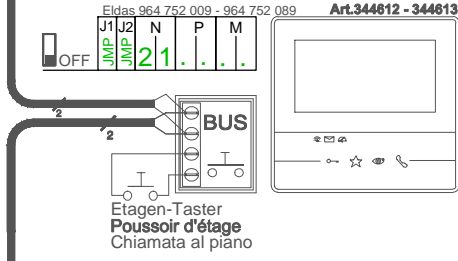

Info: Verdrillte kabel verwenden / Utiliser des câbles torsadés
 Utilizzare cavi twistati Art.336904 - Eldas 101 282 009

22 INT 1.5/00

22 INT 1.3/00

* 1-4 (Strang / Colonne montante / Montante)

Info: **Verdrillte kabel verwenden / Utiliser des câbles torsadés**
Utilizzare cavi twistati Art.336904 - Eldas 101 282 009

23 INT 1.6/00

22 INT 1.4/00

* 1-4 (Strang / Colonne montante / Montante)

Info: Verdrillte kabel verwenden / Utiliser des câbles torsadés
 Utilizzare cavi twistati Art.336904 - Eldas 101 282 009

22 INT 1.7/00

22 INT 1.5/00

* 1-4 (Strang / Colonne montante / Montante)

Info: **Verdrillte kabel verwenden / Utiliser des câbles torsadés**
 Utilizzare cavi twistati Art.336904 - Eldas 101 282 009