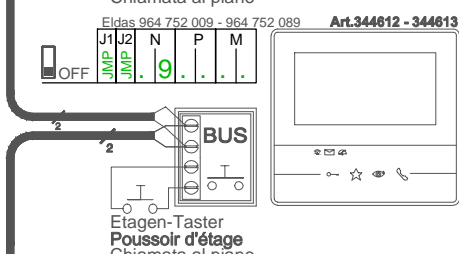

* 1-4 (Strang / Colonne montante / Montante)

Info: Verdrillte kabel verwenden / Utiliser des câbles torsadés
Utilizzare cavi twistati Art.336904 - Eldas 101 282 009

22 INT 1.4/00

22 INT 1.2/00