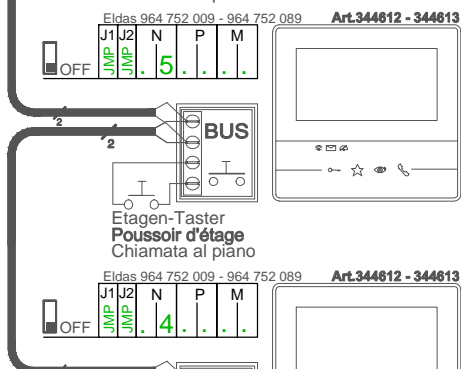

* 1-4 (Strang / Colonne montante / Montante)

Info: Verdrillte kabel verwenden / Utiliser des câbles torsadés
 Utilizzare cavi twistati Art.336904 - Eldas 101 282 009

22 INT 1.2/00

*1

*1

21 TAB 1.1/00

* 1-4 (Strang / Colonne montante / Montante)

Info: Verdrillte kabel verwenden / Utiliser des câbles torsadés
 Utilizzare cavi twistati Art.336904 - Eldas 101 282 009

22 INT 1.3/00

Eldas 964 752 009 - 964 752 089 **Art.344612 - 344613**

J1 J2 N P M
 JUMP JUMP 6

Etagen-Taster
Poussoir d'étage
 Chiamata al piano

Eldas 964 752 009 - 964 752 089 **Art.344612 - 344613**

J1 J2 N P M
 JUMP JUMP 5

Etagen-Taster
Poussoir d'étage
 Chiamata al piano

Eldas 964 752 009 - 964 752 089 **Art.344612 - 344613**

J1 J2 N P M
 JUMP JUMP 4

Etagen-Taster
Poussoir d'étage
 Chiamata al piano

Eldas 964 752 009 - 964 752 089 **Art.344612 - 344613**

J1 J2 N P M
 JUMP JUMP 3

Etagen-Taster
Poussoir d'étage
 Chiamata al piano