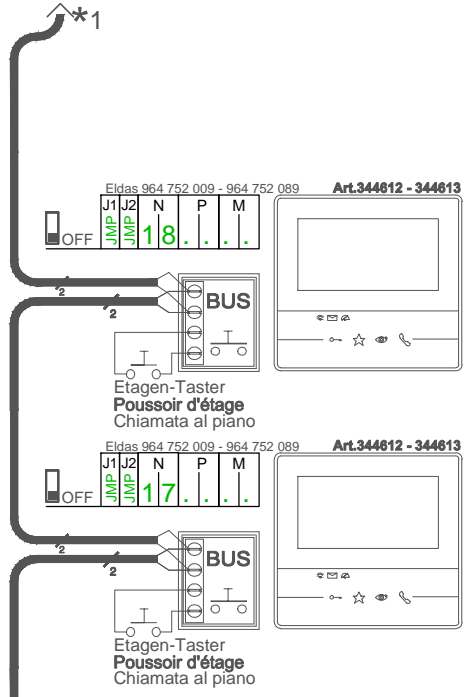

Art.344612 - 344613

J1 J2 N P M
 JUMP JUMP 14

Eldas 964 752 009 - 964 752 089

Art.344612 - 344613

J1 J2 N P M
 JUMP JUMP 13

22 INT 1.3/00

*1

* 1-4 (Strang / Colonne montante / Montante)

Info: **Verdrillte kabel verwenden / Utiliser des câbles torsadés**
 Utilizzare cavi twistati Art.336904 - Eldas 101 282 009

23 INT 1.6/00

22 INT 1.4/00

* 1-4 (Strang / Colonne montante / Montante)

Info: Verdrillte kabel verwenden / Utiliser des câbles torsadés
 Utilizzare cavi twistati Art.336904 - Eldas 101 282 009