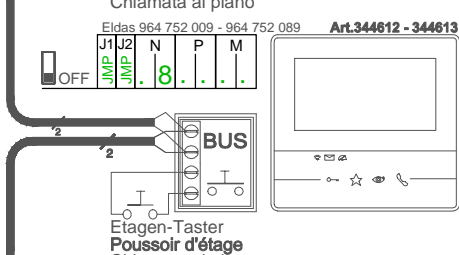

* 1-4 (Strang / Colonne montante / Montante)

Info: Verdrillte kabel verwenden / Utiliser des câbles torsadés
Utilizzare cavi twistati Art.336904 - Eldas 101 282 009

22 INT 1.4/00

22 INT 1.2/00