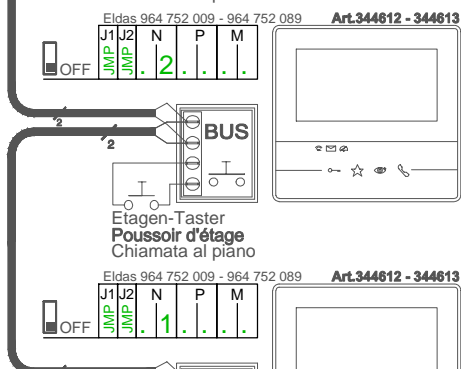

Etagen-Taster
Poussoir d'étage
 Chiamata al piano

Eldas 964 752 009 - 964 752 089 **Art.344612 - 344613**

J1 J2 N P M
 JUMP JUMP 5

Etagen-Taster
Poussoir d'étage
 Chiamata al piano

Eldas 964 752 009 - 964 752 089 **Art.344612 - 344613**

J1 J2 N P M
 JUMP JUMP 4

Etagen-Taster
Poussoir d'étage
 Chiamata al piano

Eldas 964 752 009 - 964 752 089 **Art.344612 - 344613**

J1 J2 N P M
 JUMP JUMP 3

Etagen-Taster
Poussoir d'étage
 Chiamata al piano

Eldas 964 752 009 - 964 752 089 **Art.344612 - 344613**

J1 J2 N P M
 JUMP JUMP 2

Etagen-Taster
Poussoir d'étage
 Chiamata al piano

Eldas 964 752 009 - 964 752 089 **Art.344612 - 344613**

J1 J2 N P M
 JUMP JUMP 1

Etagen-Taster
Poussoir d'étage
 Chiamata al piano

22 INT 1.1/00

* 1-4 (Strang / Colonne montante / Montante)

Info: Verdrillte kabel verwenden / Utiliser des câbles torsadés
 Utilizzare cavi twistati Art.336904 - Eldas 101 282 009