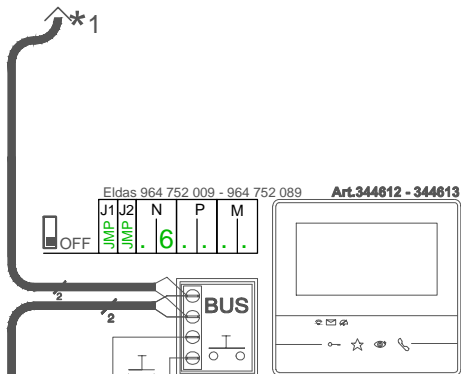

* 1-4 (Strang / Colonne montante / Montante)

Info: Verdrillte kabel verwenden / Utiliser des câbles torsadés
 Utilizzare cavi twistati Art.336904 - Eldas 101 282 009

22 INT 1.2/00

*1

*1

21 TAB 1.1/00

* 1-4 (Strang / Colonne montante / Montante)

Info: Verdrillte kabel verwenden / Utiliser des câbles torsadés
 Utilizzare cavi twistati Art.336904 - Eldas 101 282 009

22 INT 1.3/00

Eldas 964 752 009 - 964 752 089 **Art.344612 - 344613**

J1 J2 N P M
 JUMP JUMP 6