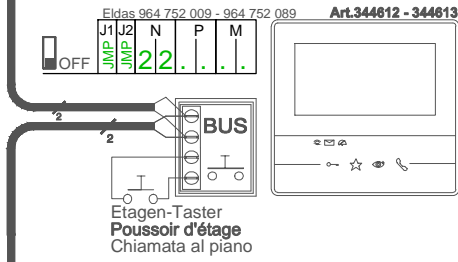

* 1-4 (Strang / Colonne montante / Montante)

Info: Verdrillte kabel verwenden / Utiliser des câbles torsadés
Utilizzare cavi twistati Art.336904 - Eldas 101 282 009

22 INT 1.7/00

22 INT 1.5/00