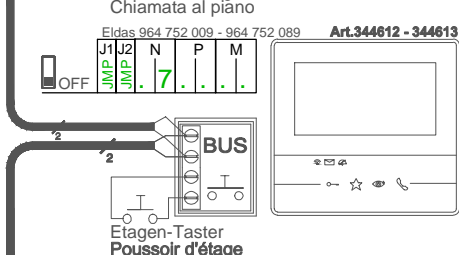

* 1-4 (Strang / Colonne montante / Montante)

Info: Verdrillte kabel verwenden / Utiliser des câbles torsadés
Utilizzare cavi twistati Art.336904 - Eldas 101 282 009

22 INT 1.4/00

22 INT 1.2/00