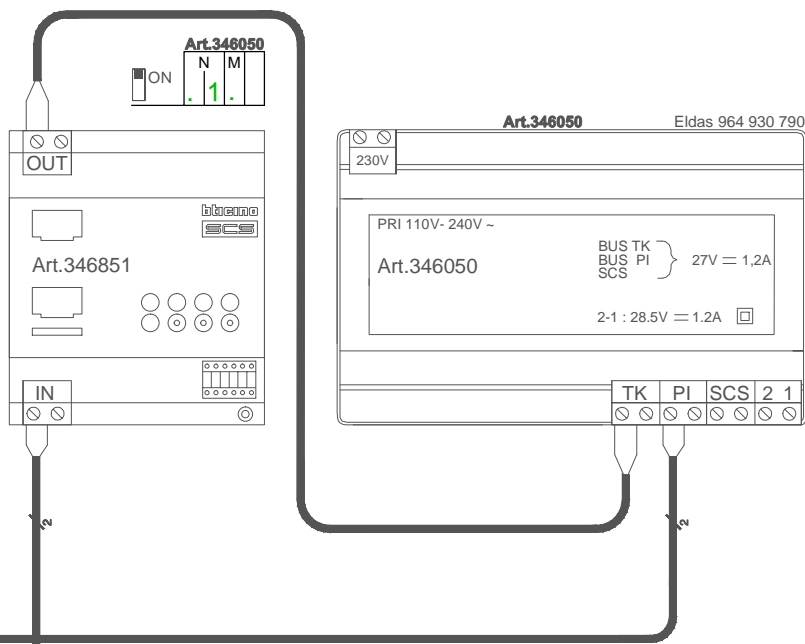

* 1-4 (Strang / Colonne montante / Montante)

Info: Verdrillte kabel verwenden / Utiliser des câbles torsadés
 Utilizzare cavi twistati Art.336904 - Eldas 101 282 009

22 INT 1.2/00

*1

*1

21 TAB 1.1/00

* 1-4 (Strang / Colonne montante / Montante)

Info: Verdrillte kabel verwenden / Utiliser des câbles torsadés
 Utilizzare cavi twistati Art.336904 - Eldas 101 282 009

22 INT 1.3/00

Eldas 964 752 009 - 964 752 089 **Art.344612 - 344613**

J1 J2 N P M
 JUMP JUMP 6