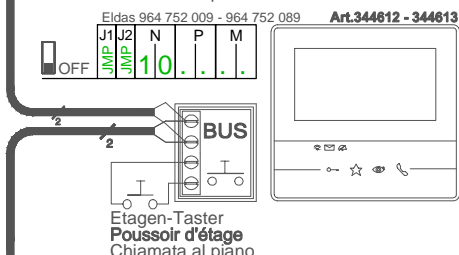

* 1-4 (Strang / Colonne montante / Montante)

Info: Verdrillte kabel verwenden / Utiliser des câbles torsadés
Utilizzare cavi twistati Art.336904 - Eldas 101 282 009

22 INT 1.4/00

22 INT 1.2/00