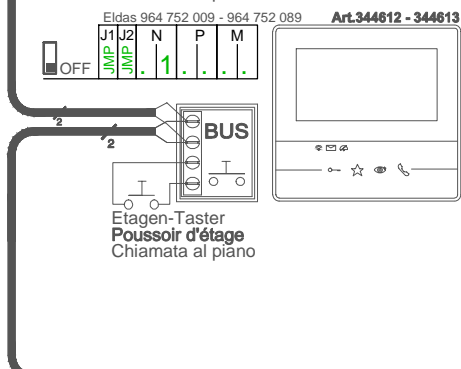

* 1-4 (Strang / Colonne montante / Montante)

Info: Verdrillte kabel verwenden / Utiliser des câbles torsadés
 Utilizzare cavi twistati Art.336904 - Eldas 101 282 009

22 INT 1.2/00

*1

*1

21 TAB 1.1/00

* 1-4 (Strang / Colonne montante / Montante)

Etagen-Taster
Poussoir d'étage
 Chiamata al piano

Eldas 964 752 009 - 964 752 089 **Art.344612 - 344613**

J1 J2 N P M
 JUMP JUMP 5

Etagen-Taster
Poussoir d'étage
 Chiamata al piano

Eldas 964 752 009 - 964 752 089 **Art.344612 - 344613**

J1 J2 N P M
 JUMP JUMP 4

Etagen-Taster
Poussoir d'étage
 Chiamata al piano

Eldas 964 752 009 - 964 752 089 **Art.344612 - 344613**

J1 J2 N P M
 JUMP JUMP 3

Etagen-Taster
Poussoir d'étage
 Chiamata al piano

Eldas 964 752 009 - 964 752 089 **Art.344612 - 344613**

J1 J2 N P M
 JUMP JUMP 2

Etagen-Taster
Poussoir d'étage
 Chiamata al piano

Eldas 964 752 009 - 964 752 089 **Art.344612 - 344613**

J1 J2 N P M
 JUMP JUMP 1