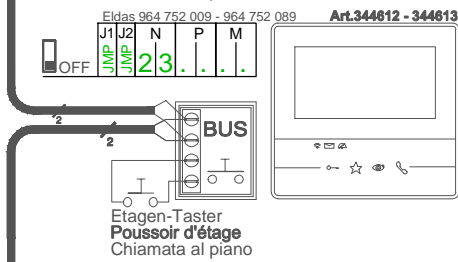

Info: **Verdrillte kabel verwenden / Utiliser des câbles torsadés**
 Utilizzare cavi twistati Art.336904 - Eldas 101 282 009

23 INT 1.6/00

22 INT 1.4/00

* 1-4 (Strang / Colonne montante / Montante)

Info: Verdrillte kabel verwenden / Utiliser des câbles torsadés
 Utilizzare cavi twistati Art.336904 - Eldas 101 282 009

22 INT 1.7/00

22 INT 1.5/00

* 1-4 (Strang / Colonne montante / Montante)

Info: Verdrillte kabel verwenden / Utiliser des câbles torsadés
Utilizzare cavi twistati Art.336904 - Eldas 101 282 009