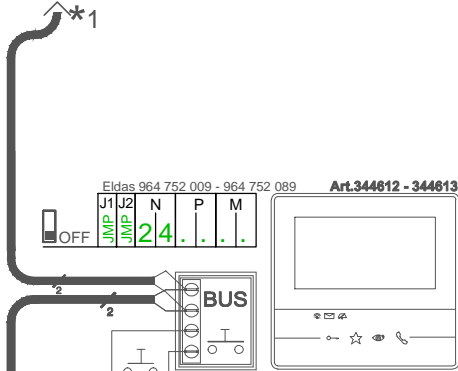

Info: **Verdrillte kabel verwenden / Utiliser des câbles torsadés**
 Utilizzare cavi twistati Art.336904 - Eldas 101 282 009

23 INT 1.6/00

22 INT 1.4/00

* 1-4 (Strang / Colonne montante / Montante)

Info: Verdrillte kabel verwenden / Utiliser des câbles torsadés
 Utilizzare cavi twistati Art.336904 - Eldas 101 282 009

22 INT 1.7/00

22 INT 1.5/00

* 1-4 (Strang / Colonne montante / Montante)

Info: Verdrillte kabel verwenden / Utiliser des câbles torsadés
Utilizzare cavi twistati Art.336904 - Eldas 101 282 009