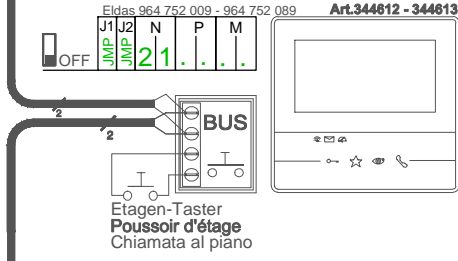

* 1-4 (Strang / Colonne montante / Montante)

Info: Verdrillte kabel verwenden / Utiliser des câbles torsadés
Utilizzare cavi twistati Art.336904 - Eldas 101 282 009

22 INT 1.7/00

22 INT 1.5/00