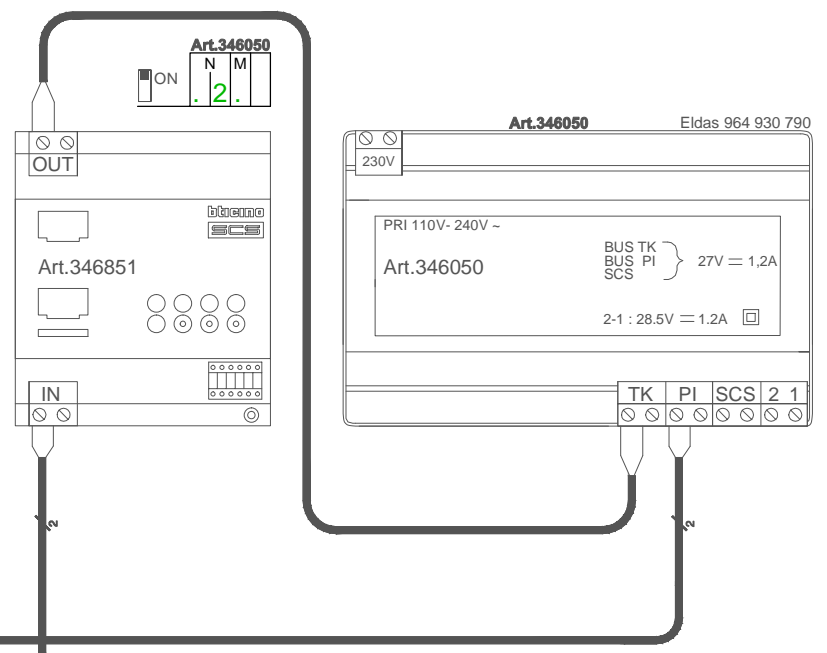

* 1-4 (Strang / Colonne montante / Montante)

Info: **Verdrillte kabel verwenden / Utiliser des câbles torsadés**
Utilizzare cavi twistati Art.336904 - Eldas 101 282 009

23 INT 1.6/00

22 INT 1.4/00