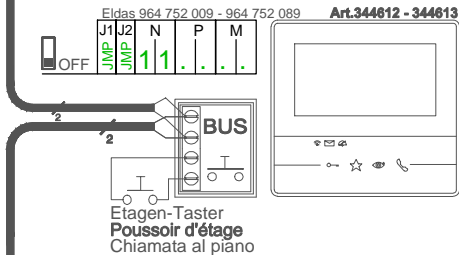

* 1-4 (Strang / Colonne montante / Montante)

Info: Verdrillte kabel verwenden / Utiliser des câbles torsadés
Utilizzare cavi twistati Art.336904 - Eldas 101 282 009

22 INT 1.4/00

22 INT 1.2/00