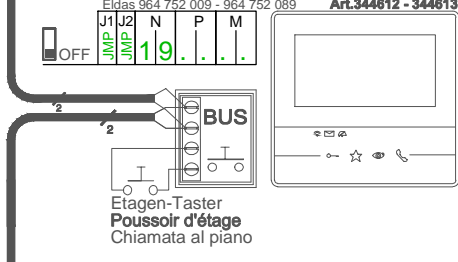

Info: **Verdrillte kabel verwenden / Utiliser des câbles torsadés**
 Utilizzare cavi twistati Art.336904 - Eldas 101 282 009

23 INT 1.6/00

22 INT 1.4/00

* 1-4 (Strang / Colonne montante / Montante)

Info: Verdrillte kabel verwenden / Utiliser des câbles torsadés
 Utilizzare cavi twistati Art.336904 - Eldas 101 282 009

22 INT 1.7/00

22 INT 1.5/00

* 1-4 (Strang / Colonne montante / Montante)

Info: Verdrillte kabel verwenden / Utiliser des câbles torsadés
Utilizzare cavi twistati Art.336904 - Eldas 101 282 009