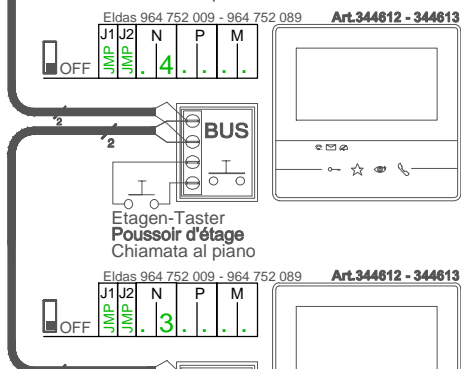

* 1-4 (Strang / Colonne montante / Montante)

Info: Verdrillte kabel verwenden / Utiliser des câbles torsadés
 Utilizzare cavi twistati Art.336904 - Eldas 101 282 009

22 INT 1.2/00

*1

*1

21 TAB 1.1/00

* 1-4 (Strang / Colonne montante / Montante)

Info: Verdrillte kabel verwenden / Utiliser des câbles torsadés
 Utilizzare cavi twistati Art.336904 - Eldas 101 282 009

22 INT 1.3/00

Eldas 964 752 009 - 964 752 089 **Art.344612 - 344613**

J1 J2 N P M
 JUMP JUMP 6

Etagen-Taster
Poussoir d'étage
 Chiamata al piano

Eldas 964 752 009 - 964 752 089 **Art.344612 - 344613**

J1 J2 N P M
 JUMP JUMP 5

Etagen-Taster
Poussoir d'étage
 Chiamata al piano

Eldas 964 752 009 - 964 752 089 **Art.344612 - 344613**

J1 J2 N P M
 JUMP JUMP 4

Etagen-Taster
Poussoir d'étage
 Chiamata al piano

Eldas 964 752 009 - 964 752 089 **Art.344612 - 344613**

J1 J2 N P M
 JUMP JUMP 3

Etagen-Taster
Poussoir d'étage
 Chiamata al piano