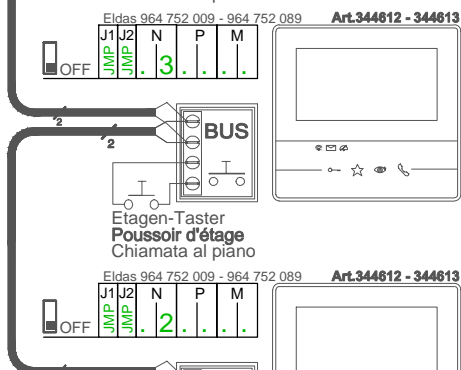

* 1-4 (Strang / Colonne montante / Montante)

Info: Verdrillte kabel verwenden / Utiliser des câbles torsadés
 Utilizzare cavi twistati Art.336904 - Eldas 101 282 009

22 INT 1.2/00

*1

*1

21 TAB 1.1/00

* 1-4 (Strang / Colonne montante / Montante)

Etagen-Taster
Poussoir d'étage
 Chiamata al piano

Eldas 964 752 009 - 964 752 089 **Art.344612 - 344613**

J1 J2 N P M
 JUMP JUMP 5

Etagen-Taster
Poussoir d'étage
 Chiamata al piano

Eldas 964 752 009 - 964 752 089 **Art.344612 - 344613**

J1 J2 N P M
 JUMP JUMP 4

Etagen-Taster
Poussoir d'étage
 Chiamata al piano

Eldas 964 752 009 - 964 752 089 **Art.344612 - 344613**

J1 J2 N P M
 JUMP JUMP 3

Etagen-Taster
Poussoir d'étage
 Chiamata al piano

Eldas 964 752 009 - 964 752 089 **Art.344612 - 344613**

J1 J2 N P M
 JUMP JUMP 2

Etagen-Taster
Poussoir d'étage
 Chiamata al piano

Eldas 964 752 009 - 964 752 089 **Art.344612 - 344613**

J1 J2 N P M
 JUMP JUMP 1