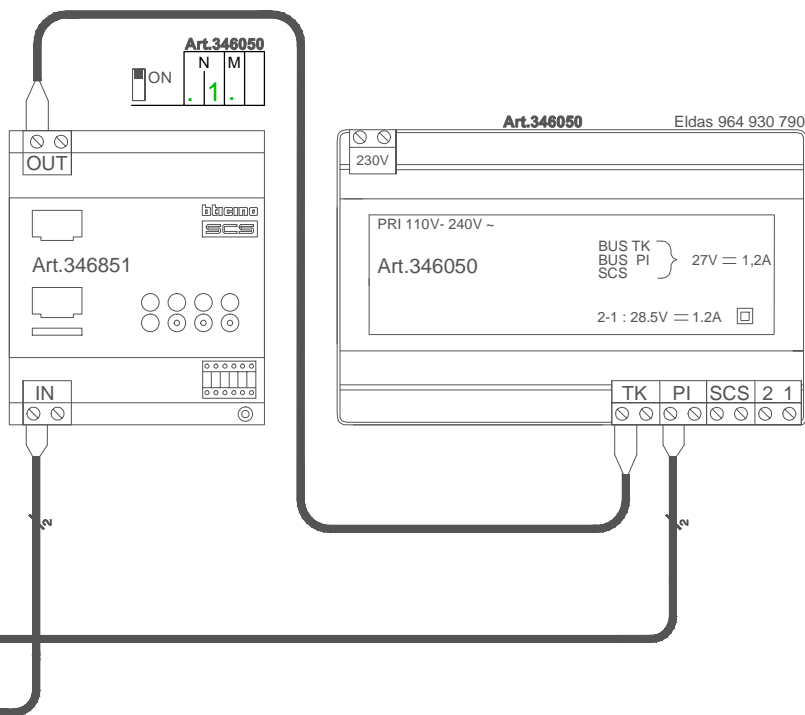

* 1-4 (Strang / Colonne montante / Montante)

Info: Verdrillte kabel verwenden / Utiliser des câbles torsadés
 Utilizzare cavi twistati Art.336904 - Eldas 101 282 009

22 INT 1.2/00

*1

*1

21 TAB 1.1/00

* 1-4 (Strang / Colonne montante / Montante)

Info: Verdrillte kabel verwenden / Utiliser des câbles torsadés
 Utilizzare cavi twistati Art.336904 - Eldas 101 282 009

22 INT 1.3/00

Eldas 964 752 009 - 964 752 089 **Art.344612 - 344613**

Etagen-Taster
Poussoir d'étage
 Chiamata al piano