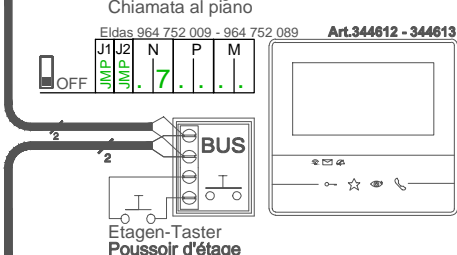

Eldas 964 752 009 - 964 752 089 **Art.344612 - 344613**

Etagen-Taster
Poussoir d'étage
 Chiamata al piano

22 INT 1.1/00

* 1-4 (Strang / Colonne montante / Montante)

Info: Verdrillte kabel verwenden / Utiliser des câbles torsadés
 Utilizzare cavi twistati Art.336904 - Eldas 101 282 009

22 INT 1.4/00

22 INT 1.2/00

* 1-4 (Strang / Colonne montante / Montante)

Info: Verdrillte kabel verwenden / Utiliser des câbles torsadés
 Utilizzare cavi twistati Art.336904 - Eldas 101 282 009

22 INT 1.5/00