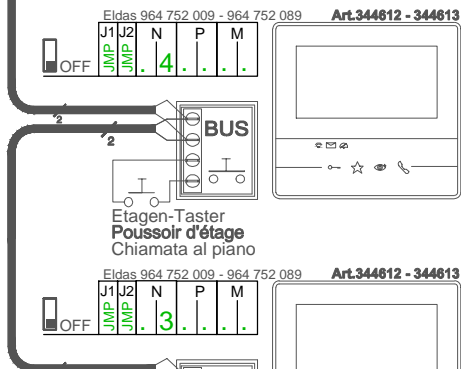

* 1-4 (Strang / Colonne montante / Montante)

Info: Verdrillte kabel verwenden / Utiliser des câbles torsadés
 Utilizzare cavi twistati Art.336904 - Eldas 101 282 009

22 INT 1.2/00

*1

*1

21 TAB 1.1/00

* 1-4 (Strang / Colonne montante / Montante)

Info: Verdrillte kabel verwenden / Utiliser des câbles torsadés
 Utilizzare cavi twistati Art.336904 - Eldas 101 282 009

22 INT 1.3/00

Eldas 964 752 009 - 964 752 089 **Art.344612 - 344613**

Etagen-Taster
Poussoir d'étage
 Chiamata al piano

Eldas 964 752 009 - 964 752 089 **Art.344612 - 344613**

Etagen-Taster
Poussoir d'étage
 Chiamata al piano

Eldas 964 752 009 - 964 752 089 **Art.344612 - 344613**

Etagen-Taster
Poussoir d'étage
 Chiamata al piano