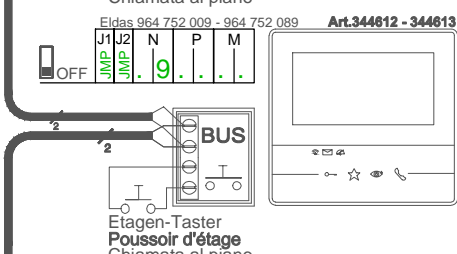

Eldas 964 752 009 - 964 752 089 **Art.344612 - 344613**

Etagen-Taster
Poussoir d'étage
 Chiamata al piano

22 INT 1.1/00

* 1-4 (Strang / Colonne montante / Montante)

Info: Verdrillte kabel verwenden / Utiliser des câbles torsadés
 Utilizzare cavi twistati Art.336904 - Eldas 101 282 009

22 INT 1.4/00

22 INT 1.2/00

* 1-4 (Strang / Colonne montante / Montante)

Info: Verdrillte kabel verwenden / Utiliser des câbles torsadés
 Utilizzare cavi twistati Art.336904 - Eldas 101 282 009

22 INT 1.5/00