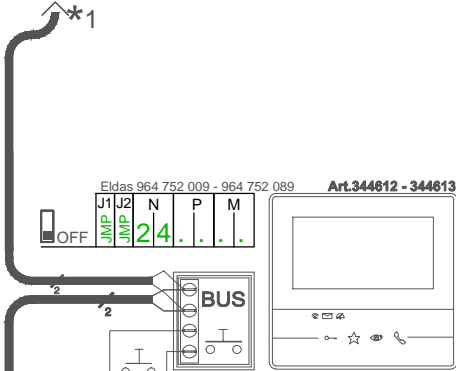

22 INT 1.3/00

* 1-4 (Strang / Colonne montante / Montante)

Info: **Verdrillte kabel verwenden / Utiliser des câbles torsadés**
 Utilizzare cavi twistati Art.336904 - Eldas 101 282 009

23 INT 1.6/00

22 INT 1.4/00

* 1-4 (Strang / Colonne montante / Montante)

Info: Verdrillte kabel verwenden / Utiliser des câbles torsadés
 Utilizzare cavi twistati Art.336904 - Eldas 101 282 009

22 INT 1.7/00

22 INT 1.5/00

* 1-4 (Strang / Colonne montante / Montante)