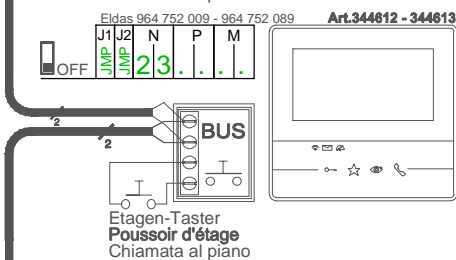

22 INT 1.4/00

22 INT 1.2/00

* 1-4 (Strang / Colonne montante / Montante)

Info: Verdrillte kabel verwenden / Utiliser des câbles torsadés
 Utilizzare cavi twistati Art.336904 - Eldas 101 282 009

22 INT 1.5/00

22 INT 1.3/00

* 1-4 (Strang / Colonne montante / Montante)

Info: **Verdrillte kabel verwenden / Utiliser des câbles torsadés**
 Utilizzare cavi twistati Art.336904 - Eldas 101 282 009

23 INT 1.6/00

22 INT 1.4/00

* 1-4 (Strang / Colonne montante / Montante)

Info: Verdrillte kabel verwenden / Utiliser des câbles torsadés
 Utilizzare cavi twistati Art.336904 - Eldas 101 282 009

22 INT 1.7/00

22 INT 1.5/00

* 1-4 (Strang / Colonne montante / Montante)