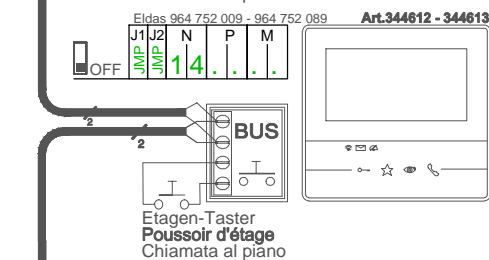

22 INT 1.4/00

22 INT 1.2/00

* 1-4 (Strang / Colonne montante / Montante)

Info: Verdrillte kabel verwenden / Utiliser des câbles torsadés
 Utilizzare cavi twistati Art.336904 - Eldas 101 282 009

22 INT 1.5/00

22 INT 1.3/00

* 1-4 (Strang / Colonne montante / Montante)

Info: **Verdrillte kabel verwenden / Utiliser des câbles torsadés**
 Utilizzare cavi twistati Art.336904 - Eldas 101 282 009

23 INT 1.6/00

22 INT 1.4/00