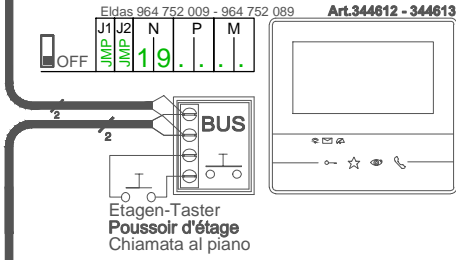

22 INT 1.3/00

* 1-4 (Strang / Colonne montante / Montante)

Info: **Verdrillte kabel verwenden / Utiliser des câbles torsadés**
 Utilizzare cavi twistati Art.336904 - Eldas 101 282 009

23 INT 1.6/00

22 INT 1.4/00

* 1-4 (Strang / Colonne montante / Montante)

Info: Verdrillte kabel verwenden / Utiliser des câbles torsadés
 Utilizzare cavi twistati Art.336904 - Eldas 101 282 009

22 INT 1.7/00

22 INT 1.5/00

* 1-4 (Strang / Colonne montante / Montante)