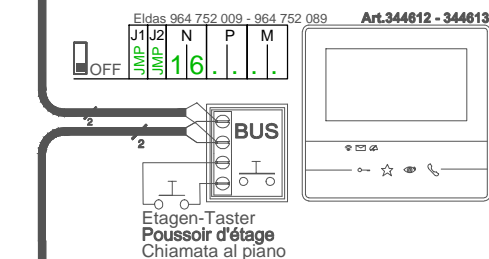

22 INT 1.4/00

22 INT 1.2/00

* 1-4 (Strang / Colonne montante / Montante)

Info: Verdrillte kabel verwenden / Utiliser des câbles torsadés
 Utilizzare cavi twistati Art.336904 - Eldas 101 282 009

22 INT 1.5/00

22 INT 1.3/00

* 1-4 (Strang / Colonne montante / Montante)

Info: **Verdrillte kabel verwenden / Utiliser des câbles torsadés**
 Utilizzare cavi twistati Art.336904 - Eldas 101 282 009

23 INT 1.6/00

22 INT 1.4/00

* 1-4 (Strang / Colonne montante / Montante)

Info: Verdrillte kabel verwenden / Utiliser des câbles torsadés
 Utilizzare cavi twistati Art.336904 - Eldas 101 282 009

22 INT 1.7/00

22 INT 1.5/00

* 1-4 (Strang / Colonne montante / Montante)