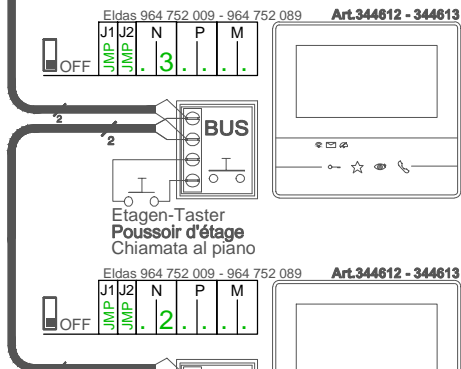

* 1-4 (Strang / Colonne montante / Montante)

Info: Verdrillte kabel verwenden / Utiliser des câbles torsadés
 Utilizzare cavi twistati Art.336904 - Eldas 101 282 009

22 INT 1.2/00

*1

*1

21 TAB 1.1/00

* 1-4 (Strang / Colonne montante / Montante)

Info: Verdrillte kabel verwenden / Utiliser des câbles torsadés
 Utilizzare cavi twistati Art.336904 - Eldas 101 282 009

22 INT 1.3/00

Eldas 964 752 009 - 964 752 089 **Art.344612 - 344613**

Etagen-Taster
Poussoir d'étage
 Chiamata al piano

Eldas 964 752 009 - 964 752 089 **Art.344612 - 344613**

Etagen-Taster
Poussoir d'étage
 Chiamata al piano

Eldas 964 752 009 - 964 752 089 **Art.344612 - 344613**

Etagen-Taster
Poussoir d'étage
 Chiamata al piano

Eldas 964 752 009 - 964 752 089 **Art.344612 - 344613**

Etagen-Taster
Poussoir d'étage
 Chiamata al piano

22 INT 1.1/00

* 1-4 (Strang / Colonne montante / Montante)

Info: Verdrillte kabel verwenden / Utiliser des câbles torsadés
 Utilizzare cavi twistati Art.336904 - Eldas 101 282 009