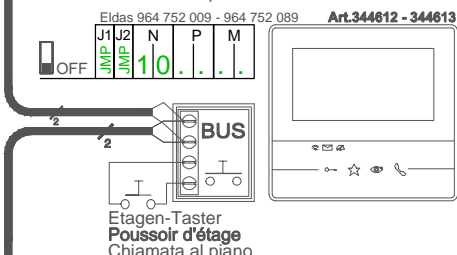

Eldas 964 752 009 - 964 752 089 **Art.344612 - 344613**

Etagen-Taster
Poussoir d'étage
 Chiamata al piano

22 INT 1.1/00

* 1-4 (Strang / Colonne montante / Montante)

Info: Verdrillte kabel verwenden / Utiliser des câbles torsadés
 Utilizzare cavi twistati Art.336904 - Eldas 101 282 009

22 INT 1.4/00

22 INT 1.2/00

* 1-4 (Strang / Colonne montante / Montante)

Info: Verdrillte kabel verwenden / Utiliser des câbles torsadés
 Utilizzare cavi twistati Art.336904 - Eldas 101 282 009

22 INT 1.5/00