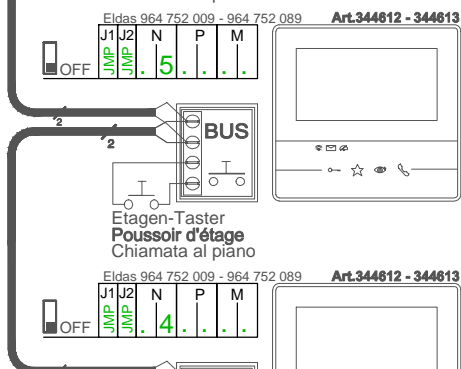

* 1-4 (Strang / Colonne montante / Montante)

Info: Verdrillte kabel verwenden / Utiliser des câbles torsadés
 Utilizzare cavi twistati Art.336904 - Eldas 101 282 009

22 INT 1.2/00

*1

*1

21 TAB 1.1/00

* 1-4 (Strang / Colonne montante / Montante)

Info: Verdrillte kabel verwenden / Utiliser des câbles torsadés
 Utilizzare cavi twistati Art.336904 - Eldas 101 282 009

22 INT 1.3/00

Eldas 964 752 009 - 964 752 089 **Art.344612 - 344613**

Etagen-Taster
Poussoir d'étage
 Chiamata al piano

Eldas 964 752 009 - 964 752 089 **Art.344612 - 344613**

Etagen-Taster
Poussoir d'étage
 Chiamata al piano

Eldas 964 752 009 - 964 752 089 **Art.344612 - 344613**

Etagen-Taster
Poussoir d'étage
 Chiamata al piano