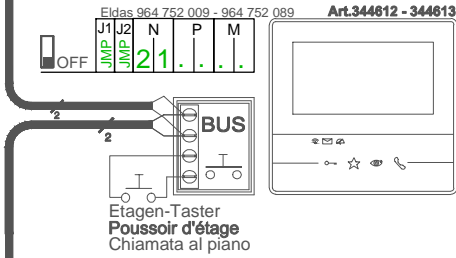

22 INT 1.3/00

* 1-4 (Strang / Colonne montante / Montante)

Info: **Verdrillte kabel verwenden / Utiliser des câbles torsadés**
 Utilizzare cavi twistati Art.336904 - Eldas 101 282 009

23 INT 1.6/00

22 INT 1.4/00

* 1-4 (Strang / Colonne montante / Montante)

Info: Verdrillte kabel verwenden / Utiliser des câbles torsadés
 Utilizzare cavi twistati Art.336904 - Eldas 101 282 009

22 INT 1.7/00

22 INT 1.5/00

* 1-4 (Strang / Colonne montante / Montante)