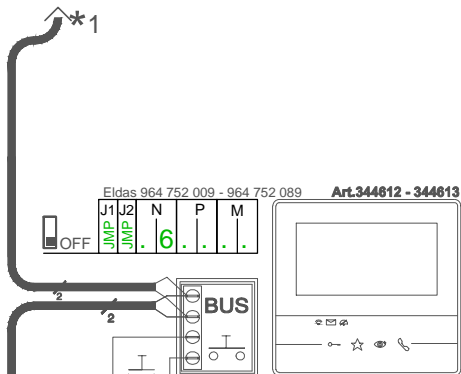

* 1-4 (Strang / Colonne montante / Montante)

Info: Verdrillte kabel verwenden / Utiliser des câbles torsadés
 Utilizzare cavi twistati Art.336904 - Eldas 101 282 009

22 INT 1.2/00

*1

*1

21 TAB 1.1/00

* 1-4 (Strang / Colonne montante / Montante)

Info: Verdrillte kabel verwenden / Utiliser des câbles torsadés
 Utilizzare cavi twistati Art.336904 - Eldas 101 282 009

22 INT 1.3/00

Eldas 964 752 009 - 964 752 089 **Art.344612 - 344613**

Etagen-Taster
Poussoir d'étage
 Chiamata al piano