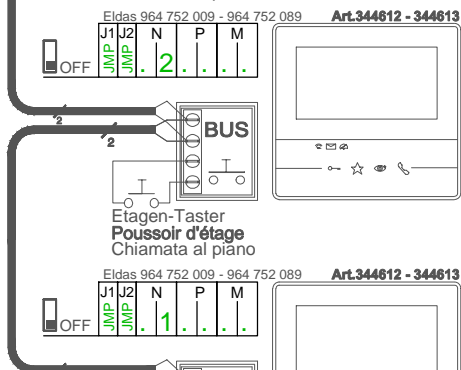

* 1-4 (Strang / Colonne montante / Montante)

Info: Verdrillte kabel verwenden / Utiliser des câbles torsadés
 Utilizzare cavi twistati Art.336904 - Eldas 101 282 009

22 INT 1.2/00

*1

*1

21 TAB 1.1/00

* 1-4 (Strang / Colonne montante / Montante)

Eldas 964 752 009 - 964 752 089 **Art.344612 - 344613**

Etagen-Taster
Poussoir d'étage
 Chiamata al piano

Eldas 964 752 009 - 964 752 089 **Art.344612 - 344613**

Etagen-Taster
Poussoir d'étage
 Chiamata al piano

Eldas 964 752 009 - 964 752 089 **Art.344612 - 344613**

Etagen-Taster
Poussoir d'étage
 Chiamata al piano

22 INT 1.1/00

* 1-4 (Strang / Colonne montante / Montante)

Info: Verdrillte kabel verwenden / Utiliser des câbles torsadés
 Utilizzare cavi twistati Art.336904 - Eldas 101 282 009