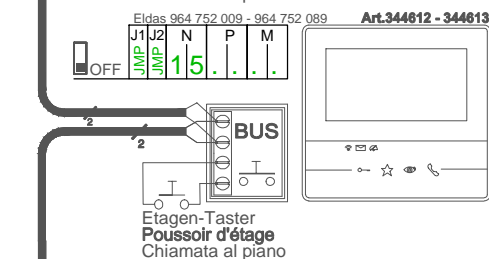

22 INT 1.4/00

22 INT 1.2/00

* 1-4 (Strang / Colonne montante / Montante)

Info: Verdrillte kabel verwenden / Utiliser des câbles torsadés
 Utilizzare cavi twistati Art.336904 - Eldas 101 282 009

22 INT 1.5/00

22 INT 1.3/00

* 1-4 (Strang / Colonne montante / Montante)

Info: **Verdrillte kabel verwenden / Utiliser des câbles torsadés**
 Utilizzare cavi twistati Art.336904 - Eldas 101 282 009

23 INT 1.6/00

22 INT 1.4/00

* 1-4 (Strang / Colonne montante / Montante)

Info: Verdrillte kabel verwenden / Utiliser des câbles torsadés
 Utilizzare cavi twistati Art.336904 - Eldas 101 282 009

22 INT 1.7/00

22 INT 1.5/00

* 1-4 (Strang / Colonne montante / Montante)