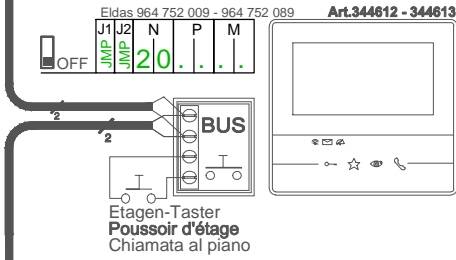

22 INT 1.3/00

* 1-4 (Strang / Colonne montante / Montante)

Info: **Verdrillte kabel verwenden / Utiliser des câbles torsadés**
 Utilizzare cavi twistati Art.336904 - Eldas 101 282 009

23 INT 1.6/00

22 INT 1.4/00

* 1-4 (Strang / Colonne montante / Montante)

Info: Verdrillte kabel verwenden / Utiliser des câbles torsadés
 Utilizzare cavi twistati Art.336904 - Eldas 101 282 009

22 INT 1.7/00

22 INT 1.5/00

* 1-4 (Strang / Colonne montante / Montante)