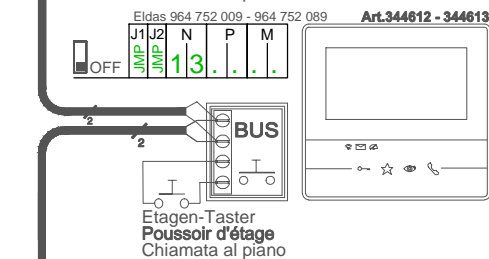

22 INT 1.4/00

22 INT 1.2/00

* 1-4 (Strang / Colonne montante / Montante)

Info: Verdrillte kabel verwenden / Utiliser des câbles torsadés
 Utilizzare cavi twistati Art.336904 - Eldas 101 282 009

22 INT 1.5/00

22 INT 1.3/00

* 1-4 (Strang / Colonne montante / Montante)

Info: **Verdrillte kabel verwenden / Utiliser des câbles torsadés**
 Utilizzare cavi twistati Art.336904 - Eldas 101 282 009

23 INT 1.6/00

22 INT 1.4/00