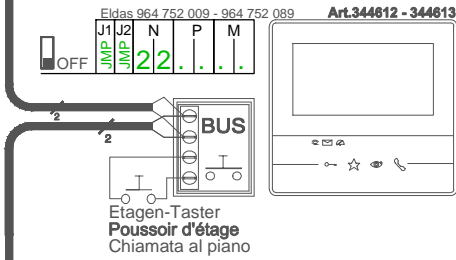

22 INT 1.3/00

* 1-4 (Strang / Colonne montante / Montante)

Info: **Verdrillte kabel verwenden / Utiliser des câbles torsadés**
 Utilizzare cavi twistati Art.336904 - Eldas 101 282 009

23 INT 1.6/00

22 INT 1.4/00

* 1-4 (Strang / Colonne montante / Montante)

Info: Verdrillte kabel verwenden / Utiliser des câbles torsadés
 Utilizzare cavi twistati Art.336904 - Eldas 101 282 009

22 INT 1.7/00

22 INT 1.5/00

* 1-4 (Strang / Colonne montante / Montante)