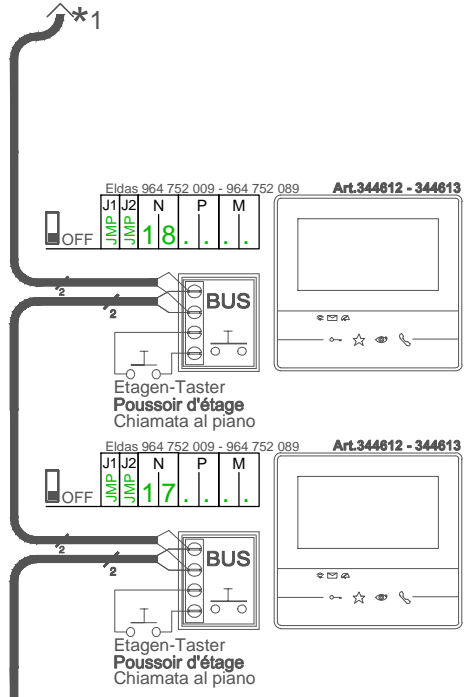

22 INT 1.4/00

22 INT 1.2/00

* 1-4 (Strang / Colonne montante / Montante)

Info: Verdrillte kabel verwenden / Utiliser des câbles torsadés
 Utilizzare cavi twistati Art.336904 - Eldas 101 282 009

22 INT 1.5/00

22 INT 1.3/00

* 1-4 (Strang / Colonne montante / Montante)

Info: **Verdrillte kabel verwenden / Utiliser des câbles torsadés**
 Utilizzare cavi twistati Art.336904 - Eldas 101 282 009

23 INT 1.6/00

22 INT 1.4/00

* 1-4 (Strang / Colonne montante / Montante)

Info: Verdrillte kabel verwenden / Utiliser des câbles torsadés
 Utilizzare cavi twistati Art.336904 - Eldas 101 282 009

22 INT 1.7/00

22 INT 1.5/00

* 1-4 (Strang / Colonne montante / Montante)