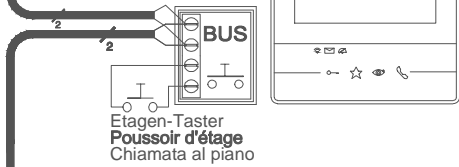

Info: Verdrillte kabel verwenden / Utiliser des câbles torsadés  
 Utilizzare cavi twistati Art.336904 - Eldas 101 282 009

22 INT 1.4/00

22 INT 1.2/00

\* 1-4 (Strang / Colonne montante / Montante)

Info: Verdrillte kabel verwenden / Utiliser des câbles torsadés  
 Utilizzare cavi twistati Art.336904 - Eldas 101 282 009