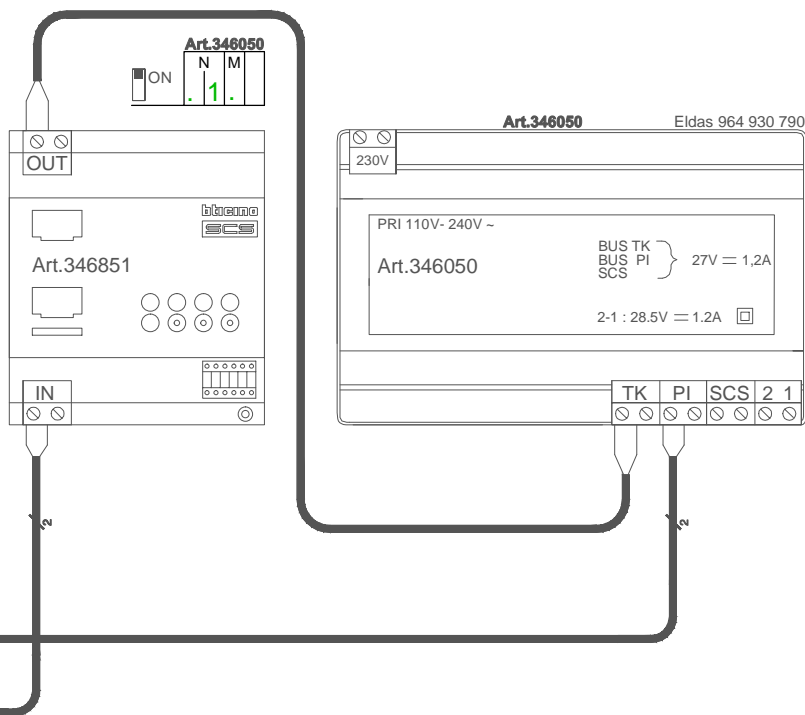

\* 1-4 (Strang / Colonne montante / Montante)

Info: Verdrillte kabel verwenden / Utiliser des câbles torsadés  
 Utilizzare cavi twistati Art.336904 - Eldas 101 282 009

22 INT 1.2/00

\*1

\*1

21 TAB 1.1/00

\* 1-4 (Strang / Colonne montante / Montante)

Info: Verdrillte kabel verwenden / Utiliser des câbles torsadés  
 Utilizzare cavi twistati Art.336904 - Eldas 101 282 009

22 INT 1.3/00

Eldas 964 752 009 - 964 752 089 **Art.344612 - 344613**

J1 J2 N P M  
 JMP JMP 6 . . . .