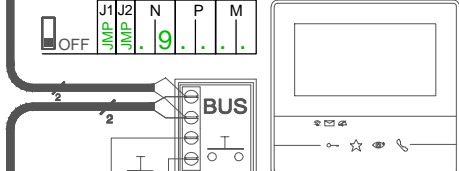

Info: Verdrillte kabel verwenden / Utiliser des câbles torsadés  
 Utilizzare cavi twistati Art.336904 - Eldas 101 282 009

22 INT 1.4/00

22 INT 1.2/00

\* 1-4 (Strang / Colonne montante / Montante)

Info: Verdrillte kabel verwenden / Utiliser des câbles torsadés  
 Utilizzare cavi twistati Art.336904 - Eldas 101 282 009