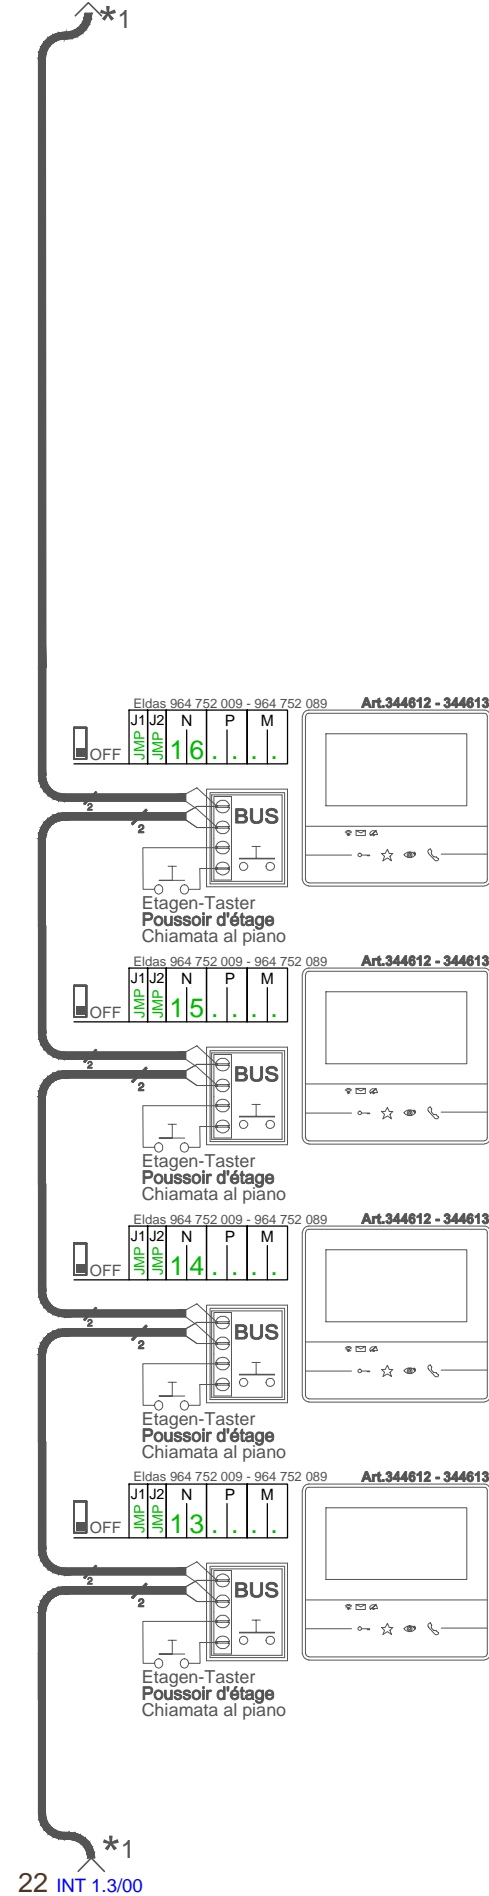

\* 1-4 (Strang / Colonne montante / Montante)

Info: Verdrillte kabel verwenden / Utiliser des câbles torsadés  
 Utilizzare cavi twistati Art.336904 - Eldas 101 282 009

22 INT 1.2/00

\*1

\*1

21 TAB 1.1/00

\* 1-4 (Strang / Colonne montante / Montante)

Info: Verdrillte kabel verwenden / Utiliser des câbles torsadés  
 Utilizzare cavi twistati Art.336904 - Eldas 101 282 009

22 INT 1.3/00

Eldas 964 752 009 - 964 752 089 **Art.344612 - 344613**

J1 J2 N P M  
 JMP JMP 6 . . . .

Info: Verdrillte kabel verwenden / Utiliser des câbles torsadés  
 Utilizzare cavi twistati Art.336904 - Eldas 101 282 009

22 INT 1.4/00

22 INT 1.2/00

\* 1-4 (Strang / Colonne montante / Montante)

Info: Verdrillte kabel verwenden / Utiliser des câbles torsadés  
 Utilizzare cavi twistati Art.336904 - Eldas 101 282 009

22 INT 1.5/00

\* 1-4 (Strang / Colonne montante / Montante)

Info: **Verdrillte kabel verwenden / Utiliser des câbles torsadés**  
Utilizzare cavi twistati Art.336904 - Eldas 101 282 009

23 INT 1.6/00

22 INT 1.4/00