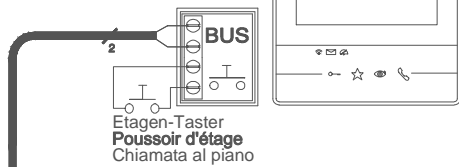

* 1-4 (Strang / Colonne montante / Montante)

Info: Verdrillte kabel verwenden / Utiliser des câbles torsadés
Utilizzare cavi twistati Art.336904 - Eldas 101 282 009

*1
22 INT 1.6/00