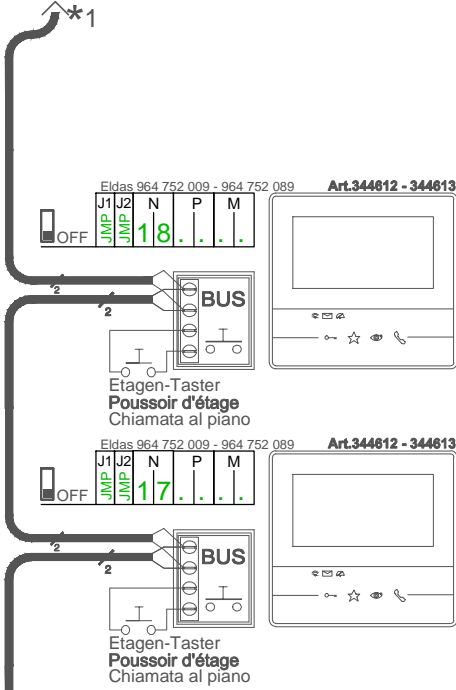

Info: Verdrillte kabel verwenden / Utiliser des câbles torsadés  
 Utilizzare cavi twistati Art.336904 - Eldas 101 282 009

22 INT 1.4/00

22 INT 1.2/00

\* 1-4 (Strang / Colonne montante / Montante)

Info: Verdrillte kabel verwenden / Utiliser des câbles torsadés  
 Utilizzare cavi twistati Art.336904 - Eldas 101 282 009

22 INT 1.5/00

\* 1-4 (Strang / Colonne montante / Montante)

Info: **Verdrillte kabel verwenden / Utiliser des câbles torsadés**  
Utilizzare cavi twistati Art.336904 - Eldas 101 282 009

23 INT 1.6/00

22 INT 1.4/00

\* 1-4 (Strang / Colonne montante / Montante)

Info: Verdrillte kabel verwenden / Utiliser des câbles torsadés  
 Utilizzare cavi twistati Art.336904 - Eldas 101 282 009

22 INT 1.7/00

22 INT 1.5/00

\* 1-4 (Strang / Colonne montante / Montante)