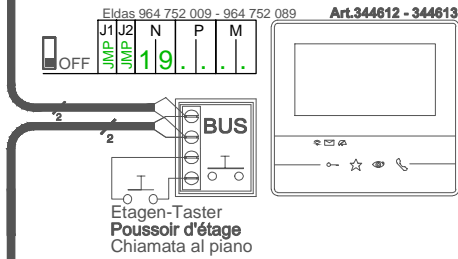

22 INT 1.5/00

\* 1-4 (Strang / Colonne montante / Montante)

Info: **Verdrillte kabel verwenden / Utiliser des câbles torsadés**  
Utilizzare cavi twistati Art.336904 - Eldas 101 282 009

23 INT 1.6/00

22 INT 1.4/00

\* 1-4 (Strang / Colonne montante / Montante)

Info: Verdrillte kabel verwenden / Utiliser des câbles torsadés  
 Utilizzare cavi twistati Art.336904 - Eldas 101 282 009

22 INT 1.7/00

22 INT 1.5/00

\* 1-4 (Strang / Colonne montante / Montante)