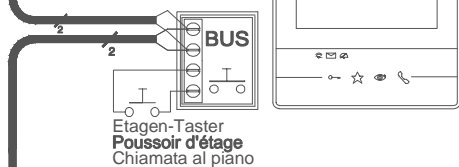

* 1-4 (Strang / Colonne montante / Montante)

Info: Verdrillte kabel verwenden / Utiliser des câbles torsadés
Utilizzare cavi twistati Art.336904 - Eldas 101 282 009

*1
22 INT 1.6/00