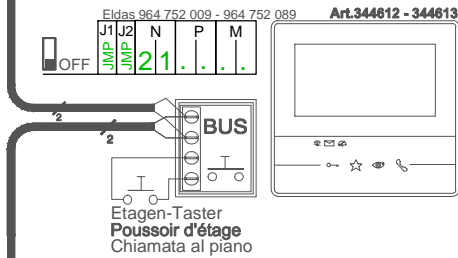

Info: Verdrillte kabel verwenden / Utiliser des câbles torsadés  
 Utilizzare cavi twistati Art.336904 - Eldas 101 282 009

22 INT 1.4/00

22 INT 1.2/00

\* 1-4 (Strang / Colonne montante / Montante)

Info: Verdrillte kabel verwenden / Utiliser des câbles torsadés  
 Utilizzare cavi twistati Art.336904 - Eldas 101 282 009

22 INT 1.5/00

\* 1-4 (Strang / Colonne montante / Montante)

Info: **Verdrillte kabel verwenden / Utiliser des câbles torsadés**  
Utilizzare cavi twistati Art.336904 - Eldas 101 282 009

23 INT 1.6/00

22 INT 1.4/00

\* 1-4 (Strang / Colonne montante / Montante)

Info: Verdrillte kabel verwenden / Utiliser des câbles torsadés  
 Utilizzare cavi twistati Art.336904 - Eldas 101 282 009

22 INT 1.7/00

22 INT 1.5/00

\* 1-4 (Strang / Colonne montante / Montante)