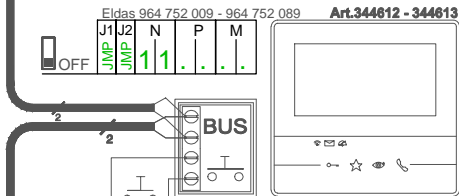

Info: Verdrillte kabel verwenden / Utiliser des câbles torsadés  
 Utilizzare cavi twistati Art.336904 - Eldas 101 282 009

22 INT 1.4/00

22 INT 1.2/00

\* 1-4 (Strang / Colonne montante / Montante)

Info: Verdrillte kabel verwenden / Utiliser des câbles torsadés  
 Utilizzare cavi twistati Art.336904 - Eldas 101 282 009