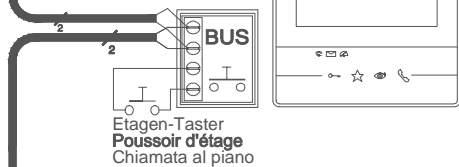

* 1-4 (Strang / Colonne montante / Montante)

Info: Verdrillte kabel verwenden / Utiliser des câbles torsadés
Utilizzare cavi twistati Art.336904 - Eldas 101 282 009

*1
22 INT 1.6/00