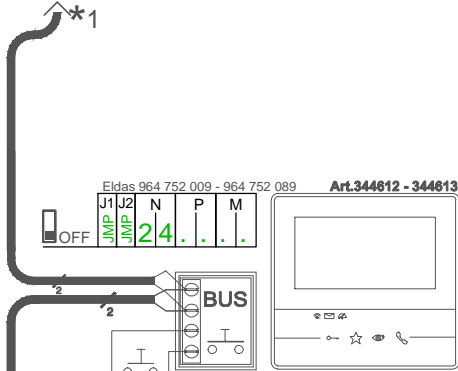

22 INT 1.5/00

\* 1-4 (Strang / Colonne montante / Montante)

Info: **Verdrillte kabel verwenden / Utiliser des câbles torsadés**  
Utilizzare cavi twistati Art.336904 - Eldas 101 282 009

23 INT 1.6/00

22 INT 1.4/00

\* 1-4 (Strang / Colonne montante / Montante)

Info: Verdrillte kabel verwenden / Utiliser des câbles torsadés  
 Utilizzare cavi twistati Art.336904 - Eldas 101 282 009

22 INT 1.7/00

22 INT 1.5/00

\* 1-4 (Strang / Colonne montante / Montante)