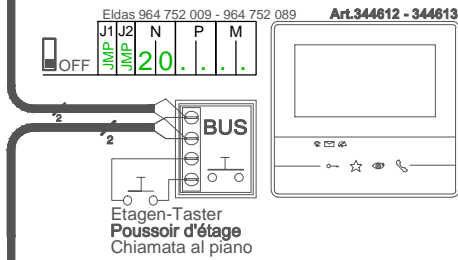

Info: Verdrillte kabel verwenden / Utiliser des câbles torsadés  
 Utilizzare cavi twistati Art.336904 - Eldas 101 282 009

22 INT 1.4/00

22 INT 1.2/00

\* 1-4 (Strang / Colonne montante / Montante)

Info: Verdrillte kabel verwenden / Utiliser des câbles torsadés  
 Utilizzare cavi twistati Art.336904 - Eldas 101 282 009

22 INT 1.5/00

\* 1-4 (Strang / Colonne montante / Montante)

Info: **Verdrillte kabel verwenden / Utiliser des câbles torsadés**  
Utilizzare cavi twistati Art.336904 - Eldas 101 282 009

23 INT 1.6/00

22 INT 1.4/00

\* 1-4 (Strang / Colonne montante / Montante)

Info: Verdrillte kabel verwenden / Utiliser des câbles torsadés  
 Utilizzare cavi twistati Art.336904 - Eldas 101 282 009

22 INT 1.7/00

22 INT 1.5/00

\* 1-4 (Strang / Colonne montante / Montante)