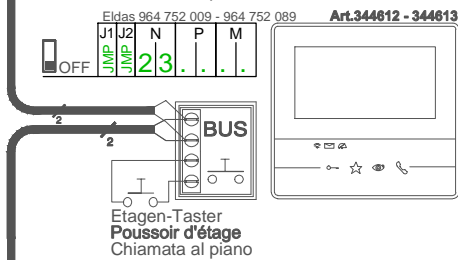

Info: Verdrillte kabel verwenden / Utiliser des câbles torsadés  
 Utilizzare cavi twistati Art.336904 - Eldas 101 282 009

22 INT 1.4/00

22 INT 1.2/00

\* 1-4 (Strang / Colonne montante / Montante)

Info: Verdrillte kabel verwenden / Utiliser des câbles torsadés  
 Utilizzare cavi twistati Art.336904 - Eldas 101 282 009

22 INT 1.5/00

\* 1-4 (Strang / Colonne montante / Montante)

Info: **Verdrillte kabel verwenden / Utiliser des câbles torsadés**  
Utilizzare cavi twistati Art.336904 - Eldas 101 282 009

23 INT 1.6/00

22 INT 1.4/00

\* 1-4 (Strang / Colonne montante / Montante)

Info: Verdrillte kabel verwenden / Utiliser des câbles torsadés  
 Utilizzare cavi twistati Art.336904 - Eldas 101 282 009

22 INT 1.7/00

22 INT 1.5/00

\* 1-4 (Strang / Colonne montante / Montante)