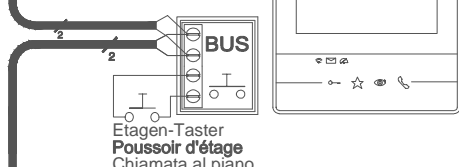

* 1-4 (Strang / Colonne montante / Montante)

Info: Verdrillte kabel verwenden / Utiliser des câbles torsadés
Utilizzare cavi twistati Art.336904 - Eldas 101 282 009

*1
22 INT 1.6/00