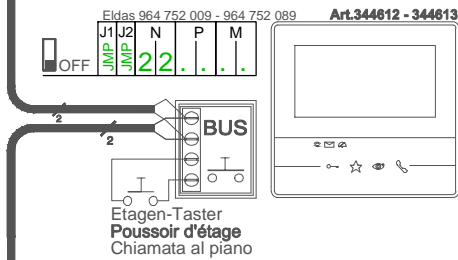

Info: Verdrillte kabel verwenden / Utiliser des câbles torsadés  
 Utilizzare cavi twistati Art.336904 - Eldas 101 282 009

22 INT 1.4/00

22 INT 1.2/00

\* 1-4 (Strang / Colonne montante / Montante)

Info: Verdrillte kabel verwenden / Utiliser des câbles torsadés  
 Utilizzare cavi twistati Art.336904 - Eldas 101 282 009

22 INT 1.5/00

\* 1-4 (Strang / Colonne montante / Montante)

Info: **Verdrillte kabel verwenden / Utiliser des câbles torsadés**  
Utilizzare cavi twistati Art.336904 - Eldas 101 282 009

23 INT 1.6/00

22 INT 1.4/00

\* 1-4 (Strang / Colonne montante / Montante)

Info: Verdrillte kabel verwenden / Utiliser des câbles torsadés  
 Utilizzare cavi twistati Art.336904 - Eldas 101 282 009

22 INT 1.7/00

22 INT 1.5/00

\* 1-4 (Strang / Colonne montante / Montante)