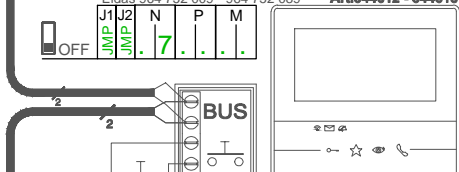

* 1-4 (Strang / Colonne montante / Montante)

Info: Verdrillte kabel verwenden / Utiliser des câbles torsadés
Utilizzare cavi twistati Art.336904 - Eldas 101 282 009

22 INT 1.4/00

22 INT 1.2/00