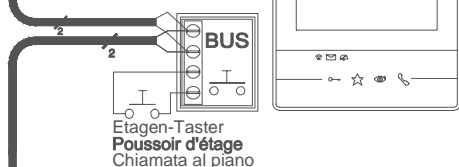

* 1-4 (Strang / Colonne montante / Montante)

Info: Verdrillte kabel verwenden / Utiliser des câbles torsadés
Utilizzare cavi twistati Art.336904 - Eldas 101 282 009

*1
22 INT 1.6/00