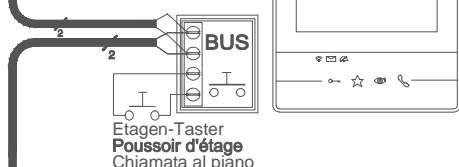

* 1-4 (Strang / Colonne montante / Montante)

Info: Verdrillte kabel verwenden / Utiliser des câbles torsadés
Utilizzare cavi twistati Art.336904 - Eldas 101 282 009

*1
22 INT 1.6/00