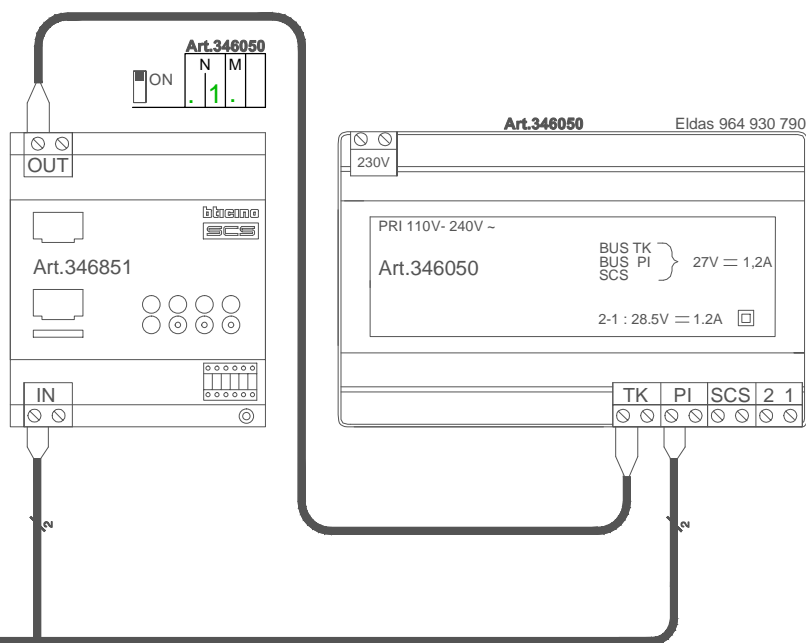

* 1-4 (Strang / Colonne montante / Montante)

Info: Verdrillte kabel verwenden / Utiliser des câbles torsadés
 Utilizzare cavi twistati Art.336904 - Eldas 101 282 009

22 INT 1.2/00

*1

*1

21 TAB 1.1/00

* 1-4 (Strang / Colonne montante / Montante)