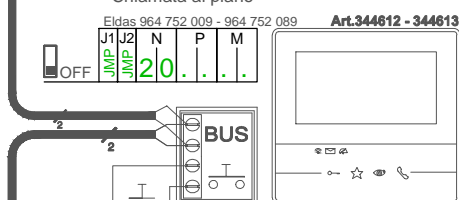

Eldas 964 752 009 - 964 752 089 **Art.344612 - 344613**

J1 J2 N P M
JUMP JUMP 20 . . . .

Etagen-Taster
Poussoir d'étage
Chiamata al piano