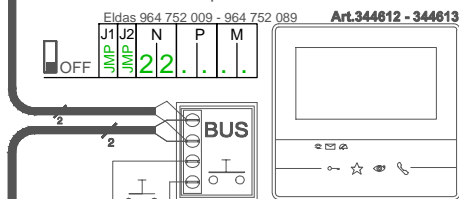

Eldas 964 752 009 - 964 752 089 **Art.344612 - 344613**

J1 J2 N P M
JUMP JUMP 22 . . . .

Etagen-Taster
Poussoir d'étage
Chiamata al piano