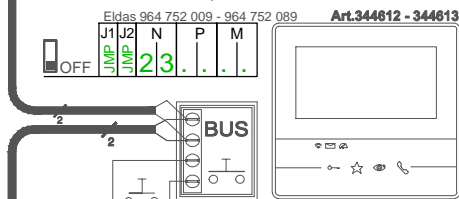

Eldas 964 752 009 - 964 752 089 **Art.344612 - 344613**

J1 J2 N P M
JUMP JUMP 23 . . . .

Etagen-Taster
Poussoir d'étage
Chiamata al piano