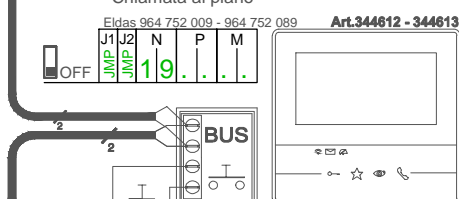

J1 J2 N P M
 JUMP JUMP 21

Etagen-Taster
Poussoir d'étage
 Chiamata al piano

Eldas 964 752 009 - 964 752 089 **Art.344612 - 344613**

J1 J2 N P M
 JUMP JUMP 20

Etagen-Taster
Poussoir d'étage
 Chiamata al piano