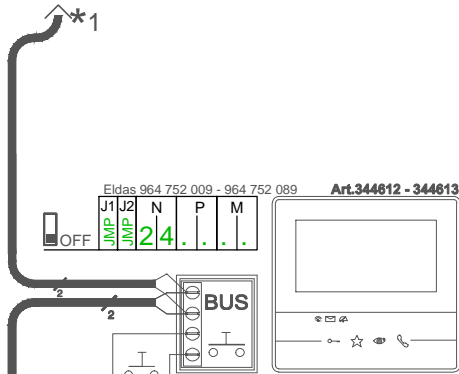

23 INT 1.6/00

22 INT 1.4/00

* 1-4 (Strang / Colonne montante / Montante)

Info: Verdrillte kabel verwenden / Utiliser des câbles torsadés
 Utilizzare cavi twistati Art.336904 - Eldas 101 282 009

22 INT 1.7/00