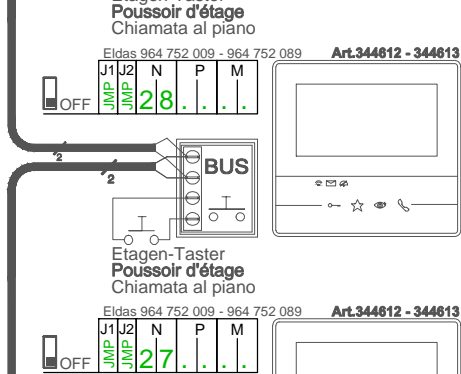

Eldas 964 752 009 - 964 752 089 **Art.344612 - 344613**

J1 J2 N P M
 JUMP JUMP 19

Etagen-Taster
Poussoir d'étage
 Chiamata al piano

22 INT 1.5/00

* 1-4 (Strang / Colonne montante / Montante)

Info: Verdrillte kabel verwenden / Utiliser des câbles torsadés
 Utilizzare cavi twistati Art.336904 - Eldas 101 282 009

22 INT 1.8/00

Eldas 964 752 009 - 964 752 089 **Art.344612 - 344613**

J1 J2 N P M
 JUMP JUMP 30

Etagen-Taster
 Poussoir d'étage
 Chiamata al piano

22 INT 1.8/00

Eldas 964 752 009 - 964 752 089 **Art.344612 - 344613**

J1 J2 N P M
 JUMP JUMP 29

Etagen-Taster
 Poussoir d'étage
 Chiamata al piano

22 INT 1.8/00

Eldas 964 752 009 - 964 752 089 **Art.344612 - 344613**

J1 J2 N P M
 JUMP JUMP 28

Etagen-Taster
 Poussoir d'étage
 Chiamata al piano

22 INT 1.8/00

Eldas 964 752 009 - 964 752 089 **Art.344612 - 344613**

J1 J2 N P M
 JUMP JUMP 27

Etagen-Taster
 Poussoir d'étage
 Chiamata al piano

22 INT 1.8/00

Eldas 964 752 009 - 964 752 089 **Art.344612 - 344613**