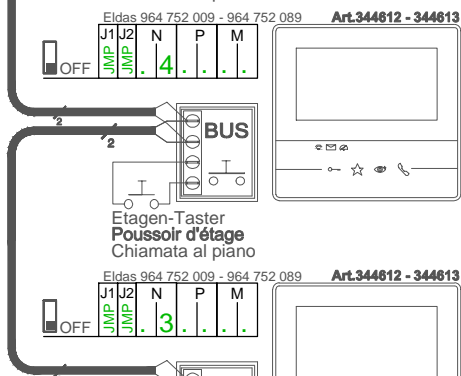

* 1-4 (Strang / Colonne montante / Montante)

Info: Verdrillte kabel verwenden / Utiliser des câbles torsadés
 Utilizzare cavi twistati Art.336904 - Eldas 101 282 009

22 INT 1.2/00

*1

*1

21 TAB 1.1/00

* 1-4 (Strang / Colonne montante / Montante)

Info: Verdrillte kabel verwenden / Utiliser des câbles torsadés
 Utilizzare cavi twistati Art.336904 - Eldas 101 282 009

22 INT 1.3/00

Eldas 964 752 009 - 964 752 089 **Art.344612 - 344613**

J1 J2 N P M
 JMP JMP 6

Etagen-Taster
Poussoir d'étage
 Chiamata al piano

Eldas 964 752 009 - 964 752 089 **Art.344612 - 344613**

J1 J2 N P M
 JMP JMP 5

Etagen-Taster
Poussoir d'étage
 Chiamata al piano

Eldas 964 752 009 - 964 752 089 **Art.344612 - 344613**