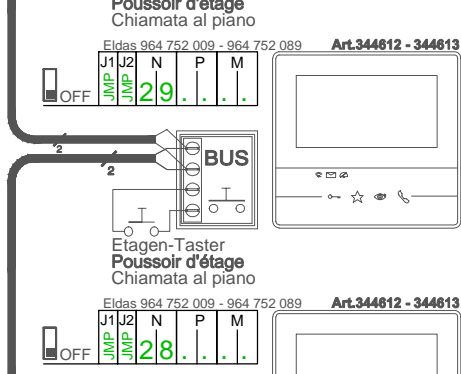

Eldas 964 752 009 - 964 752 089 **Art.344612 - 344613**

J1 J2 N P M
 JUMP JUMP 19

Etagen-Taster
Poussoir d'étage
 Chiamata al piano

22 INT 1.5/00

* 1-4 (Strang / Colonne montante / Montante)

Info: Verdrillte kabel verwenden / Utiliser des câbles torsadés
 Utilizzare cavi twistati Art.336904 - Eldas 101 282 009

22 INT 1.8/00

Eldas 964 752 009 - 964 752 089 **Art.344612 - 344613**

J1 J2 N P M
 JUMP JUMP 30

Etagen-Taster
 Poussoir d'étage
 Chiamata al piano

22 INT 1.8/00

Eldas 964 752 009 - 964 752 089 **Art.344612 - 344613**

J1 J2 N P M
 JUMP JUMP 29

Etagen-Taster
 Poussoir d'étage
 Chiamata al piano

22 INT 1.8/00

Eldas 964 752 009 - 964 752 089 **Art.344612 - 344613**

J1 J2 N P M
 JUMP JUMP 28

Etagen-Taster
 Poussoir d'étage
 Chiamata al piano

22 INT 1.8/00

Eldas 964 752 009 - 964 752 089 **Art.344612 - 344613**

J1 J2 N P M
 JUMP JUMP 27

Etagen-Taster
 Poussoir d'étage
 Chiamata al piano

22 INT 1.8/00

Eldas 964 752 009 - 964 752 089 **Art.344612 - 344613**