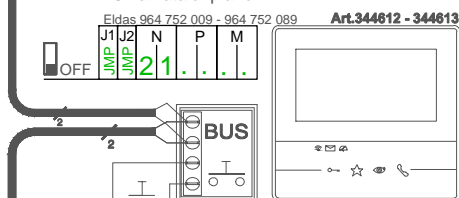

Eldas 964 752 009 - 964 752 089 **Art.344612 - 344613**

J1 J2 N P M
JUMP JUMP 21 . . . .

Etagen-Taster
Poussoir d'étage
Chiamata al piano