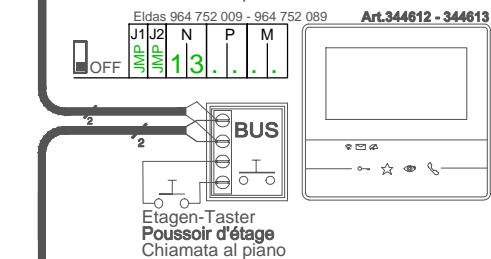

* 1-4 (Strang / Colonne montante / Montante)

Info: Verdrillte kabel verwenden / Utiliser des câbles torsadés
Utilizzare cavi twistati Art.336904 - Eldas 101 282 009

22 INT 1.5/00

22 INT 1.3/00

*1