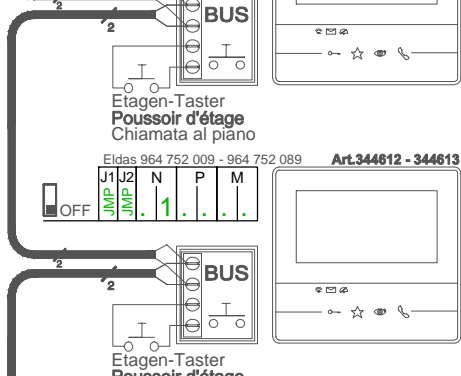

J1 J2 N P M
 JMP JMP 4

Etagen-Taster
Poussoir d'étage
 Chiamata al piano

Eldas 964 752 009 - 964 752 089 **Art.344612 - 344613**

J1 J2 N P M
 JMP JMP 3

Etagen-Taster
Poussoir d'étage
 Chiamata al piano

Eldas 964 752 009 - 964 752 089 **Art.344612 - 344613**

J1 J2 N P M
 JMP JMP 2

Etagen-Taster
Poussoir d'étage
 Chiamata al piano

Eldas 964 752 009 - 964 752 089 **Art.344612 - 344613**

J1 J2 N P M
 JMP JMP 1

Etagen-Taster
Poussoir d'étage
 Chiamata al piano

22 INT 1.1/00