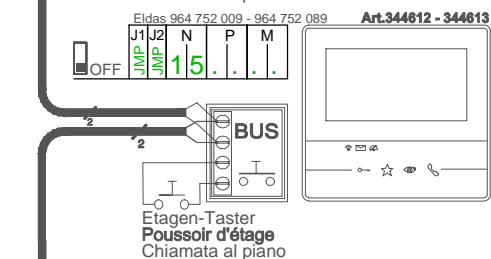

* 1-4 (Strang / Colonne montante / Montante)

Info: Verdrillte kabel verwenden / Utiliser des câbles torsadés
 Utilizzare cavi twistati Art.336904 - Eldas 101 282 009

22 INT 1.4/00

22 INT 1.2/00

* 1-4 (Strang / Colonne montante / Montante)

Info: Verdrillte kabel verwenden / Utiliser des câbles torsadés
 Utilizzare cavi twistati Art.336904 - Eldas 101 282 009

22 INT 1.5/00

22 INT 1.3/00

*1

* 1-4 (Strang / Colonne montante / Montante)

Info: **Verdrillte kabel verwenden / Utiliser des câbles torsadés**
Utilizzare cavi twistati Art.336904 - Eldas 101 282 009