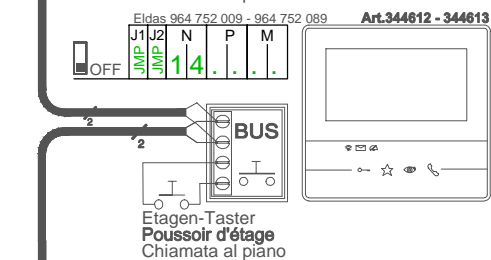

* 1-4 (Strang / Colonne montante / Montante)

Info: Verdrillte kabel verwenden / Utiliser des câbles torsadés
 Utilizzare cavi twistati Art.336904 - Eldas 101 282 009

22 INT 1.4/00

22 INT 1.2/00

* 1-4 (Strang / Colonne montante / Montante)

Info: Verdrillte kabel verwenden / Utiliser des câbles torsadés
 Utilizzare cavi twistati Art.336904 - Eldas 101 282 009

22 INT 1.5/00

22 INT 1.3/00

*1

* 1-4 (Strang / Colonne montante / Montante)

Info: **Verdrillte kabel verwenden / Utiliser des câbles torsadés**
Utilizzare cavi twistati Art.336904 - Eldas 101 282 009