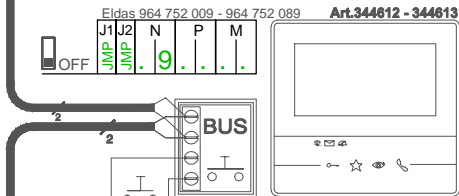

* 1-4 (Strang / Colonne montante / Montante)

Info: Verdrillte kabel verwenden / Utiliser des câbles torsadés
 Utilizzare cavi twistati Art.336904 - Eldas 101 282 009

22 INT 1.4/00

22 INT 1.2/00

* 1-4 (Strang / Colonne montante / Montante)