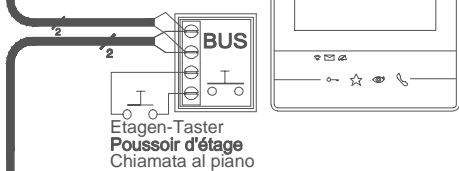

* 1-4 (Strang / Colonne montante / Montante)

Info: Verdrillte kabel verwenden / Utiliser des câbles torsadés
 Utilizzare cavi twistati Art.336904 - Eldas 101 282 009

22 INT 1.4/00

22 INT 1.2/00

* 1-4 (Strang / Colonne montante / Montante)