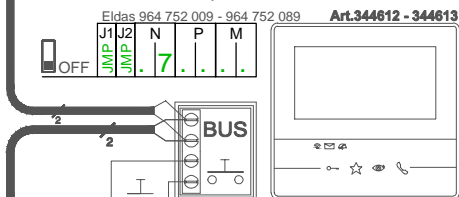

* 1-4 (Strang / Colonne montante / Montante)

Info: Verdrillte kabel verwenden / Utiliser des câbles torsadés
 Utilizzare cavi twistati Art.336904 - Eldas 101 282 009

22 INT 1.4/00

22 INT 1.2/00

* 1-4 (Strang / Colonne montante / Montante)