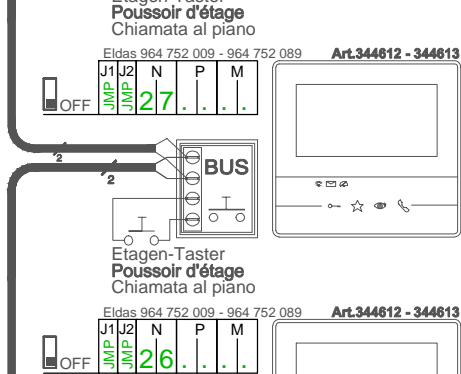

Eldas 964 752 009 - 964 752 089 **Art.344612 - 344613**

J1 J2 N P M
JUMP JUMP 27 . . . .

Etagen-Taster
Poussoir d'étage
Chiamata al piano

22 INT 1.8/00