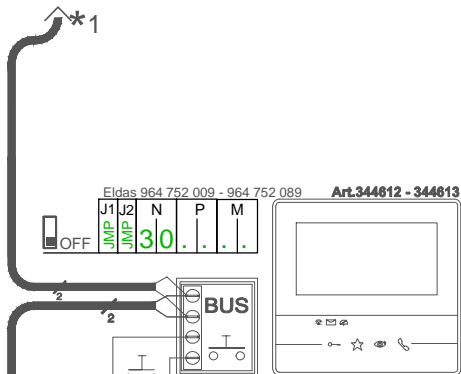

* 1-4 (Strang / Colonne montante / Montante)

Info: Verdrillte kabel verwenden / Utiliser des câbles torsadés
Utilizzare cavi twistati Art.336904 - Eldas 101 282 009

22 INT 1.8/00

Eldas 964 752 009 - 964 752 089 **Art.344612 - 344613**

J1 J2 N P M
JUMP JUMP 30 . . . .

Etagen-Taster
Poussoir d'étage
Chiamata al piano

22 INT 1.8/00