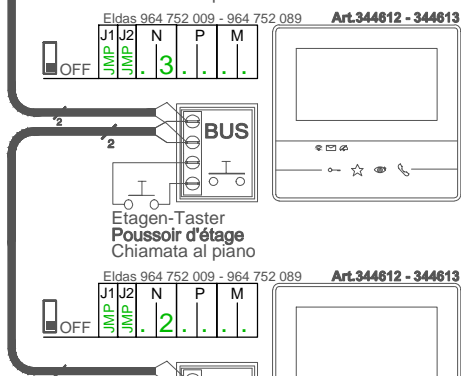

* 1-4 (Strang / Colonne montante / Montante)

Info: Verdrillte kabel verwenden / Utiliser des câbles torsadés
 Utilizzare cavi twistati Art.336904 - Eldas 101 282 009

22 INT 1.2/00

*1

*1

21 TAB 1.1/00

* 1-4 (Strang / Colonne montante / Montante)

Etagen-Taster
Poussoir d'étage
 Chiamata al piano

Eldas 964 752 009 - 964 752 089 **Art.344612 - 344613**

J1 J2 N P M
 JMP JMP 5

Etagen-Taster
Poussoir d'étage
 Chiamata al piano

Eldas 964 752 009 - 964 752 089 **Art.344612 - 344613**

J1 J2 N P M
 JMP JMP 4

Etagen-Taster
Poussoir d'étage
 Chiamata al piano

Eldas 964 752 009 - 964 752 089 **Art.344612 - 344613**

J1 J2 N P M
 JMP JMP 3

Etagen-Taster
Poussoir d'étage
 Chiamata al piano

Eldas 964 752 009 - 964 752 089 **Art.344612 - 344613**