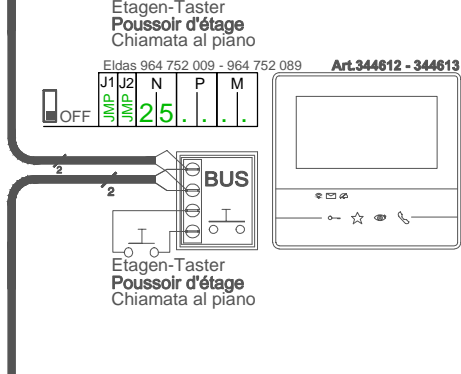

J1 J2 N P M
 JUMP JUMP 29

Etagen-Taster
 Poussoir d'étage
 Chiamata al piano

22 INT 1.8/00

Eldas 964 752 009 - 964 752 089 **Art.344612 - 344613**

J1 J2 N P M
 JUMP JUMP 28

Etagen-Taster
 Poussoir d'étage
 Chiamata al piano

22 INT 1.8/00

Eldas 964 752 009 - 964 752 089 **Art.344612 - 344613**

J1 J2 N P M
 JUMP JUMP 27

Etagen-Taster
 Poussoir d'étage
 Chiamata al piano

22 INT 1.8/00

Eldas 964 752 009 - 964 752 089 **Art.344612 - 344613**

J1 J2 N P M
 JUMP JUMP 26

Etagen-Taster
 Poussoir d'étage
 Chiamata al piano

22 INT 1.8/00

Eldas 964 752 009 - 964 752 089 **Art.344612 - 344613**

J1 J2 N P M
 JUMP JUMP 25

Etagen-Taster
 Poussoir d'étage
 Chiamata al piano