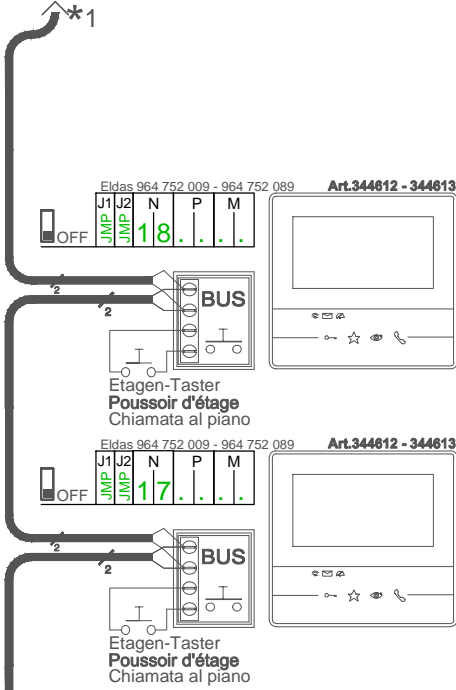

* 1-4 (Strang / Colonne montante / Montante)

Info: **Verdrillte kabel verwenden / Utiliser des câbles torsadés**
Utilizzare cavi twistati Art.336904 - Eldas 101 282 009

23 INT 1.6/00

22 INT 1.4/00