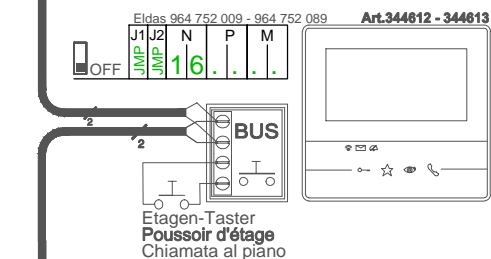

* 1-4 (Strang / Colonne montante / Montante)

Info: Verdrillte kabel verwenden / Utiliser des câbles torsadés
 Utilizzare cavi twistati Art.336904 - Eldas 101 282 009

22 INT 1.4/00

22 INT 1.2/00

* 1-4 (Strang / Colonne montante / Montante)

Info: Verdrillte kabel verwenden / Utiliser des câbles torsadés
 Utilizzare cavi twistati Art.336904 - Eldas 101 282 009

22 INT 1.5/00

22 INT 1.3/00

*1

* 1-4 (Strang / Colonne montante / Montante)

Info: **Verdrillte kabel verwenden / Utiliser des câbles torsadés**
Utilizzare cavi twistati Art.336904 - Eldas 101 282 009