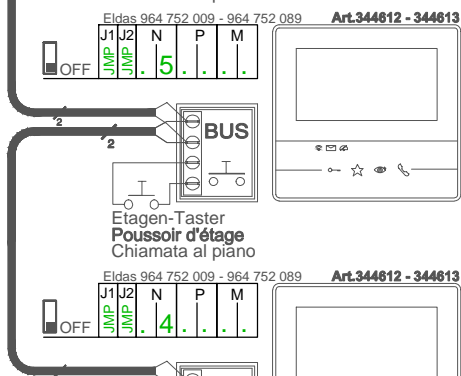

* 1-4 (Strang / Colonne montante / Montante)

Info: Verdrillte kabel verwenden / Utiliser des câbles torsadés
 Utilizzare cavi twistati Art.336904 - Eldas 101 282 009

22 INT 1.2/00

*1

*1

21 TAB 1.1/00

* 1-4 (Strang / Colonne montante / Montante)

Info: Verdrillte kabel verwenden / Utiliser des câbles torsadés
 Utilizzare cavi twistati Art.336904 - Eldas 101 282 009

22 INT 1.3/00

Eldas 964 752 009 - 964 752 089 **Art.344612 - 344613**

J1 J2 N P M
 JMP JMP 6

Etagen-Taster
Poussoir d'étage
 Chiamata al piano

Eldas 964 752 009 - 964 752 089 **Art.344612 - 344613**

J1 J2 N P M
 JMP JMP 5

Etagen-Taster
Poussoir d'étage
 Chiamata al piano

Eldas 964 752 009 - 964 752 089 **Art.344612 - 344613**