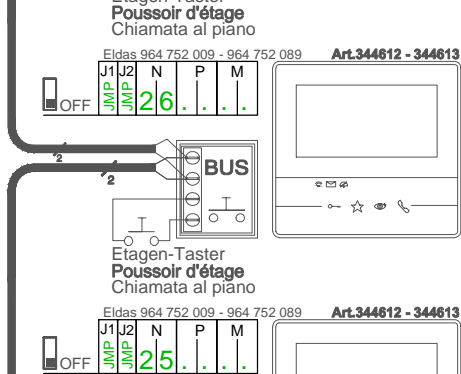

J1 J2 N P M
 JUMP JUMP 29

Etagen-Taster
 Poussoir d'étage
 Chiamata al piano

22 INT 1.8/00

Eldas 964 752 009 - 964 752 089 **Art.344612 - 344613**

J1 J2 N P M
 JUMP JUMP 28

Etagen-Taster
 Poussoir d'étage
 Chiamata al piano

22 INT 1.8/00

Eldas 964 752 009 - 964 752 089 **Art.344612 - 344613**

J1 J2 N P M
 JUMP JUMP 27

Etagen-Taster
 Poussoir d'étage
 Chiamata al piano

22 INT 1.8/00

Eldas 964 752 009 - 964 752 089 **Art.344612 - 344613**

J1 J2 N P M
 JUMP JUMP 26

Etagen-Taster
 Poussoir d'étage
 Chiamata al piano

22 INT 1.8/00

Eldas 964 752 009 - 964 752 089 **Art.344612 - 344613**

J1 J2 N P M
 JUMP JUMP 25

Etagen-Taster
 Poussoir d'étage
 Chiamata al piano