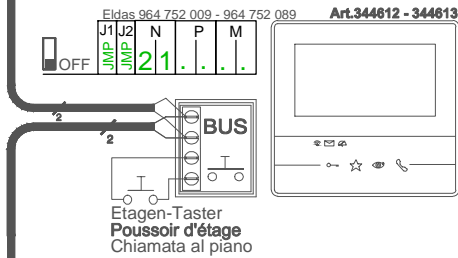

* 1-4 (Strang / Colonne montante / Montante)

Info: Verdrillte kabel verwenden / Utiliser des câbles torsadés
 Utilizzare cavi twistati Art.336904 - Eldas 101 282 009

22 INT 1.2/00

*1

*1

21 TAB 1.1/00

* 1-4 (Strang / Colonne montante / Montante)

Info: Verdrillte kabel verwenden / Utiliser des câbles torsadés
 Utilizzare cavi twistati Art.336904 - Eldas 101 282 009

22 INT 1.4/00

22 INT 1.2/00

* 1-4 (Strang / Colonne montante / Montante)

Info: Verdrillte kabel verwenden / Utiliser des câbles torsadés
 Utilizzare cavi twistati Art.336904 - Eldas 101 282 009

22 INT 1.5/00

* 1-4 (Strang / Colonne montante / Montante)

Info: **Verdrillte kabel verwenden / Utiliser des câbles torsadés**
 Utilizzare cavi twistati Art.336904 - Eldas 101 282 009

23 INT 1.6/00

22 INT 1.4/00

* 1-4 (Strang / Colonne montante / Montante)

Info: Verdrillte kabel verwenden / Utiliser des câbles torsadés
 Utilizzare cavi twistati Art.336904 - Eldas 101 282 009

22 INT 1.7/00

22 INT 1.5/00

* 1-4 (Strang / Colonne montante / Montante)