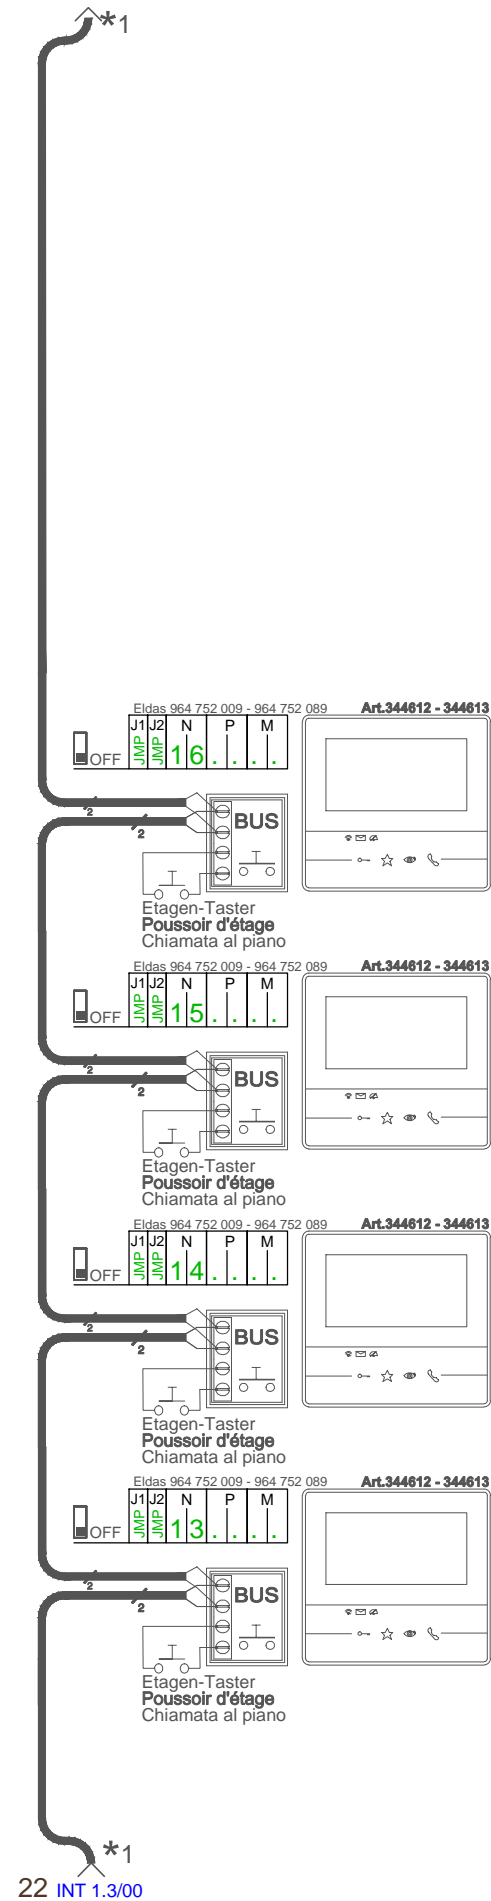

* 1-4 (Strang / Colonne montante / Montante)

Info: Verdrillte kabel verwenden / Utiliser des câbles torsadés
 Utilizzare cavi twistati Art.336904 - Eldas 101 282 009

22 INT 1.2/00

*1

*1

21 TAB 1.1/00

* 1-4 (Strang / Colonne montante / Montante)

Info: Verdrillte kabel verwenden / Utiliser des câbles torsadés
 Utilizzare cavi twistati Art.336904 - Eldas 101 282 009

22 INT 1.4/00

22 INT 1.2/00

* 1-4 (Strang / Colonne montante / Montante)

Info: Verdrillte kabel verwenden / Utiliser des câbles torsadés
 Utilizzare cavi twistati Art.336904 - Eldas 101 282 009

22 INT 1.5/00

* 1-4 (Strang / Colonne montante / Montante)

Info: **Verdrillte kabel verwenden / Utiliser des câbles torsadés**
 Utilizzare cavi twistati Art.336904 - Eldas 101 282 009

23 INT 1.6/00

22 INT 1.4/00

* 1-4 (Strang / Colonne montante / Montante)

Info: Verdrillte kabel verwenden / Utiliser des câbles torsadés
 Utilizzare cavi twistati Art.336904 - Eldas 101 282 009

22 INT 1.7/00

22 INT 1.5/00

* 1-4 (Strang / Colonne montante / Montante)