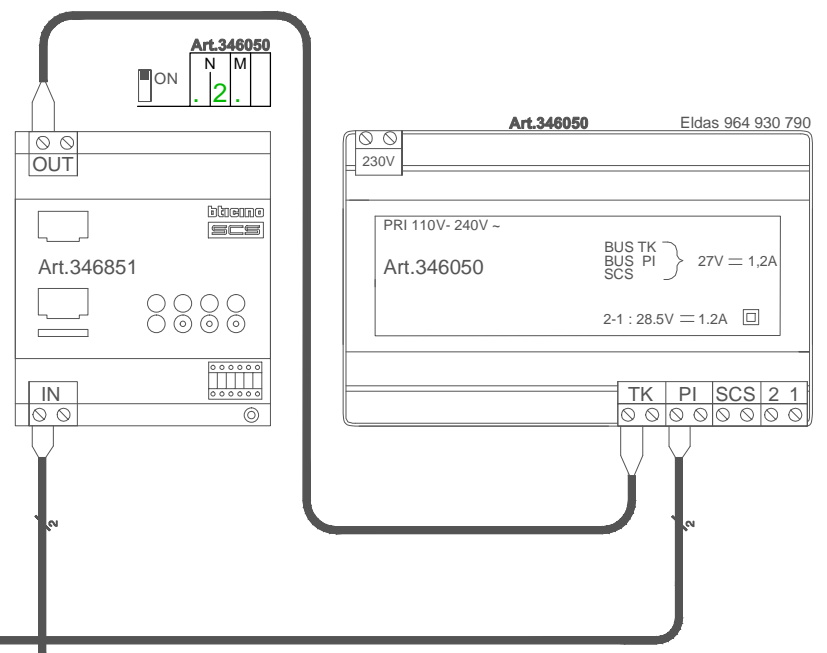

* 1-4 (Strang / Colonne montante / Montante)

Info: Verdrillte kabel verwenden / Utiliser des câbles torsadés
 Utilizzare cavi twistati Art.336904 - Eldas 101 282 009

22 INT 1.2/00

*1

*1

21 TAB 1.1/00

* 1-4 (Strang / Colonne montante / Montante)

Info: Verdrillte kabel verwenden / Utiliser des câbles torsadés
 Utilizzare cavi twistati Art.336904 - Eldas 101 282 009

22 INT 1.4/00

22 INT 1.2/00

* 1-4 (Strang / Colonne montante / Montante)

Info: Verdrillte kabel verwenden / Utiliser des câbles torsadés
 Utilizzare cavi twistati Art.336904 - Eldas 101 282 009

22 INT 1.5/00

* 1-4 (Strang / Colonne montante / Montante)

Info: **Verdrillte kabel verwenden / Utiliser des câbles torsadés**
 Utilizzare cavi twistati Art.336904 - Eldas 101 282 009

23 INT 1.6/00

22 INT 1.4/00

* 1-4 (Strang / Colonne montante / Montante)

Info: Verdrillte kabel verwenden / Utiliser des câbles torsadés
 Utilizzare cavi twistati Art.336904 - Eldas 101 282 009

22 INT 1.7/00

22 INT 1.5/00

* 1-4 (Strang / Colonne montante / Montante)