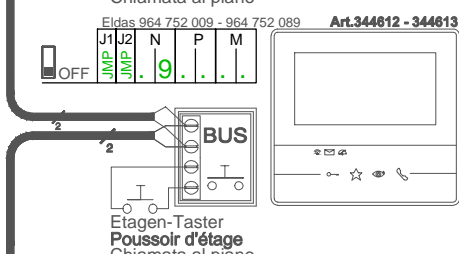

* 1-4 (Strang / Colonne montante / Montante)

Info: Verdrillte kabel verwenden / Utiliser des câbles torsadés
 Utilizzare cavi twistati Art.336904 - Eldas 101 282 009

22 INT 1.2/00

*1

*1

21 TAB 1.1/00

* 1-4 (Strang / Colonne montante / Montante)

Info: Verdrillte kabel verwenden / Utiliser des câbles torsadés
 Utilizzare cavi twistati Art.336904 - Eldas 101 282 009

22 INT 1.4/00

22 INT 1.2/00

* 1-4 (Strang / Colonne montante / Montante)

Info: Verdrillte kabel verwenden / Utiliser des câbles torsadés
 Utilizzare cavi twistati Art.336904 - Eldas 101 282 009

22 INT 1.5/00

* 1-4 (Strang / Colonne montante / Montante)

Info: **Verdrillte kabel verwenden / Utiliser des câbles torsadés**
 Utilizzare cavi twistati Art.336904 - Eldas 101 282 009

23 INT 1.6/00

22 INT 1.4/00

* 1-4 (Strang / Colonne montante / Montante)

Info: Verdrillte kabel verwenden / Utiliser des câbles torsadés
 Utilizzare cavi twistati Art.336904 - Eldas 101 282 009

22 INT 1.7/00

22 INT 1.5/00

* 1-4 (Strang / Colonne montante / Montante)