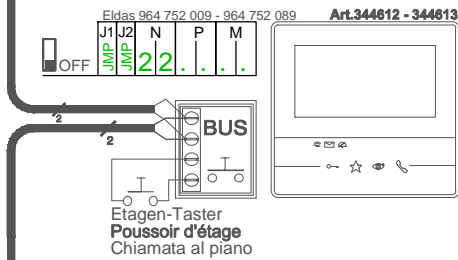

* 1-4 (Strang / Colonne montante / Montante)

Info: Verdrillte kabel verwenden / Utiliser des câbles torsadés
 Utilizzare cavi twistati Art.336904 - Eldas 101 282 009

22 INT 1.2/00

*1

*1

21 TAB 1.1/00

* 1-4 (Strang / Colonne montante / Montante)

Info: Verdrillte kabel verwenden / Utiliser des câbles torsadés
 Utilizzare cavi twistati Art.336904 - Eldas 101 282 009

22 INT 1.4/00

22 INT 1.2/00

* 1-4 (Strang / Colonne montante / Montante)

Info: Verdrillte kabel verwenden / Utiliser des câbles torsadés
 Utilizzare cavi twistati Art.336904 - Eldas 101 282 009

22 INT 1.5/00

* 1-4 (Strang / Colonne montante / Montante)

Info: **Verdrillte kabel verwenden / Utiliser des câbles torsadés**
 Utilizzare cavi twistati Art.336904 - Eldas 101 282 009

23 INT 1.6/00

22 INT 1.4/00

* 1-4 (Strang / Colonne montante / Montante)

Info: Verdrillte kabel verwenden / Utiliser des câbles torsadés
 Utilizzare cavi twistati Art.336904 - Eldas 101 282 009

22 INT 1.7/00

22 INT 1.5/00

* 1-4 (Strang / Colonne montante / Montante)