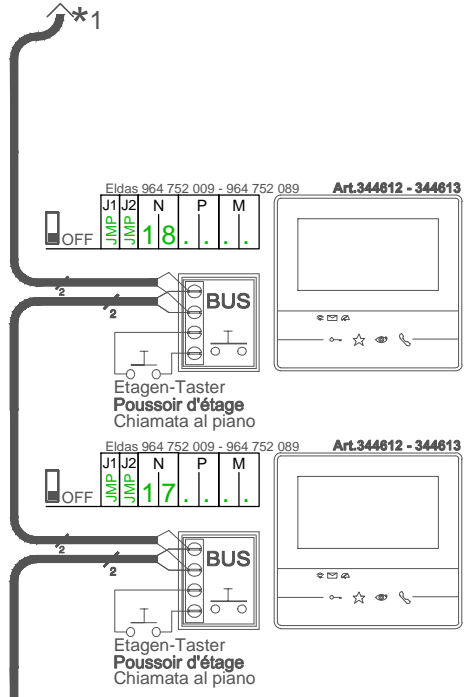

* 1-4 (Strang / Colonne montante / Montante)

Info: Verdrillte kabel verwenden / Utiliser des câbles torsadés
 Utilizzare cavi twistati Art.336904 - Eldas 101 282 009

22 INT 1.2/00

*1

*1

21 TAB 1.1/00

* 1-4 (Strang / Colonne montante / Montante)

Info: Verdrillte kabel verwenden / Utiliser des câbles torsadés
 Utilizzare cavi twistati Art.336904 - Eldas 101 282 009

22 INT 1.4/00

22 INT 1.2/00

* 1-4 (Strang / Colonne montante / Montante)

Info: Verdrillte kabel verwenden / Utiliser des câbles torsadés
 Utilizzare cavi twistati Art.336904 - Eldas 101 282 009

22 INT 1.5/00

* 1-4 (Strang / Colonne montante / Montante)

Info: **Verdrillte kabel verwenden / Utiliser des câbles torsadés**
 Utilizzare cavi twistati Art.336904 - Eldas 101 282 009

23 INT 1.6/00

22 INT 1.4/00

* 1-4 (Strang / Colonne montante / Montante)

Info: Verdrillte kabel verwenden / Utiliser des câbles torsadés
 Utilizzare cavi twistati Art.336904 - Eldas 101 282 009

22 INT 1.7/00

22 INT 1.5/00

* 1-4 (Strang / Colonne montante / Montante)