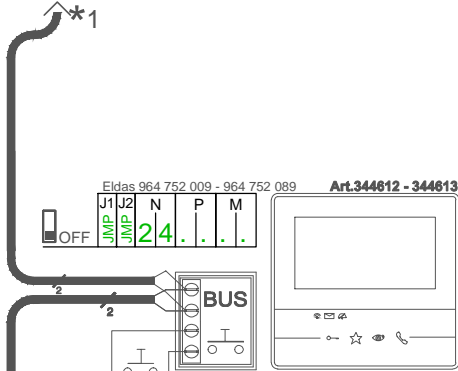

Info: Verdrillte kabel verwenden / Utiliser des câbles torsadés
 Utilizzare cavi twistati Art.336904 - Eldas 101 282 009

22 INT 1.4/00

22 INT 1.2/00

* 1-4 (Strang / Colonne montante / Montante)

Info: Verdrillte kabel verwenden / Utiliser des câbles torsadés
 Utilizzare cavi twistati Art.336904 - Eldas 101 282 009

22 INT 1.5/00

* 1-4 (Strang / Colonne montante / Montante)

Info: **Verdrillte kabel verwenden / Utiliser des câbles torsadés**
 Utilizzare cavi twistati Art.336904 - Eldas 101 282 009

23 INT 1.6/00

22 INT 1.4/00

* 1-4 (Strang / Colonne montante / Montante)

Info: Verdrillte kabel verwenden / Utiliser des câbles torsadés
 Utilizzare cavi twistati Art.336904 - Eldas 101 282 009

22 INT 1.7/00

22 INT 1.5/00

* 1-4 (Strang / Colonne montante / Montante)