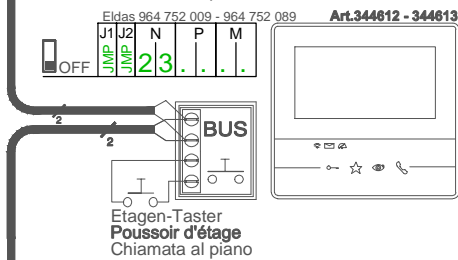

* 1-4 (Strang / Colonne montante / Montante)

Info: Verdrillte kabel verwenden / Utiliser des câbles torsadés
 Utilizzare cavi twistati Art.336904 - Eldas 101 282 009

22 INT 1.2/00

*1

*1

21 TAB 1.1/00

* 1-4 (Strang / Colonne montante / Montante)

Info: Verdrillte kabel verwenden / Utiliser des câbles torsadés
 Utilizzare cavi twistati Art.336904 - Eldas 101 282 009

22 INT 1.4/00

22 INT 1.2/00

* 1-4 (Strang / Colonne montante / Montante)

Info: Verdrillte kabel verwenden / Utiliser des câbles torsadés
 Utilizzare cavi twistati Art.336904 - Eldas 101 282 009

22 INT 1.5/00

* 1-4 (Strang / Colonne montante / Montante)

Info: **Verdrillte kabel verwenden / Utiliser des câbles torsadés**
 Utilizzare cavi twistati Art.336904 - Eldas 101 282 009

23 INT 1.6/00

22 INT 1.4/00

* 1-4 (Strang / Colonne montante / Montante)

Info: Verdrillte kabel verwenden / Utiliser des câbles torsadés
 Utilizzare cavi twistati Art.336904 - Eldas 101 282 009

22 INT 1.7/00

22 INT 1.5/00

* 1-4 (Strang / Colonne montante / Montante)