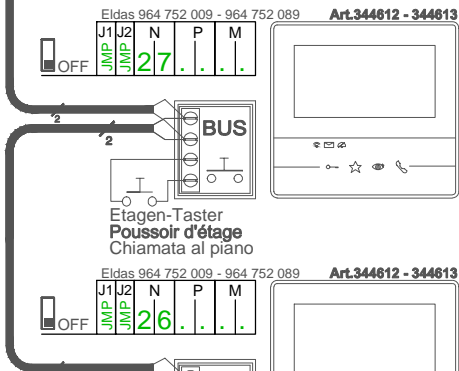

Etagen-Taster
Poussoir d'étage
 Chiamata al piano

Eldas 964 752 009 - 964 752 089 **Art.344612 - 344613**

J1 J2 N P M
 JUMP JUMP 29

Etagen-Taster
Poussoir d'étage
 Chiamata al piano

Eldas 964 752 009 - 964 752 089 **Art.344612 - 344613**

J1 J2 N P M
 JUMP JUMP 28

Etagen-Taster
Poussoir d'étage
 Chiamata al piano

Eldas 964 752 009 - 964 752 089 **Art.344612 - 344613**

J1 J2 N P M
 JUMP JUMP 27

Etagen-Taster
Poussoir d'étage
 Chiamata al piano