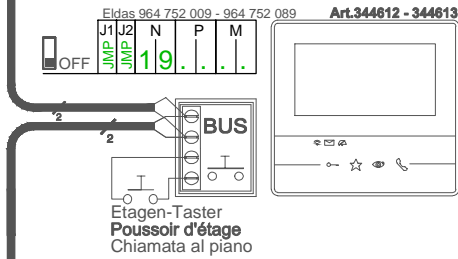

* 1-4 (Strang / Colonne montante / Montante)

Info: Verdrillte kabel verwenden / Utiliser des câbles torsadés
 Utilizzare cavi twistati Art.336904 - Eldas 101 282 009

22 INT 1.2/00

*1

*1

21 TAB 1.1/00

* 1-4 (Strang / Colonne montante / Montante)

Info: Verdrillte kabel verwenden / Utiliser des câbles torsadés
 Utilizzare cavi twistati Art.336904 - Eldas 101 282 009

22 INT 1.4/00

22 INT 1.2/00

* 1-4 (Strang / Colonne montante / Montante)

Info: Verdrillte kabel verwenden / Utiliser des câbles torsadés
 Utilizzare cavi twistati Art.336904 - Eldas 101 282 009

22 INT 1.5/00

* 1-4 (Strang / Colonne montante / Montante)

Info: **Verdrillte kabel verwenden / Utiliser des câbles torsadés**
 Utilizzare cavi twistati Art.336904 - Eldas 101 282 009

23 INT 1.6/00

22 INT 1.4/00

* 1-4 (Strang / Colonne montante / Montante)

Info: Verdrillte kabel verwenden / Utiliser des câbles torsadés
 Utilizzare cavi twistati Art.336904 - Eldas 101 282 009

22 INT 1.7/00

22 INT 1.5/00

* 1-4 (Strang / Colonne montante / Montante)