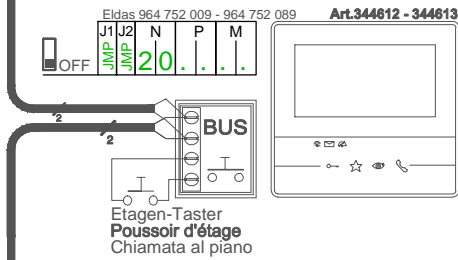

* 1-4 (Strang / Colonne montante / Montante)

Info: Verdrillte kabel verwenden / Utiliser des câbles torsadés
 Utilizzare cavi twistati Art.336904 - Eldas 101 282 009

22 INT 1.2/00

*1

*1

21 TAB 1.1/00

* 1-4 (Strang / Colonne montante / Montante)

Info: Verdrillte kabel verwenden / Utiliser des câbles torsadés
 Utilizzare cavi twistati Art.336904 - Eldas 101 282 009

22 INT 1.4/00

22 INT 1.2/00

* 1-4 (Strang / Colonne montante / Montante)

Info: Verdrillte kabel verwenden / Utiliser des câbles torsadés
 Utilizzare cavi twistati Art.336904 - Eldas 101 282 009

22 INT 1.5/00

* 1-4 (Strang / Colonne montante / Montante)

Info: **Verdrillte kabel verwenden / Utiliser des câbles torsadés**
 Utilizzare cavi twistati Art.336904 - Eldas 101 282 009

23 INT 1.6/00

22 INT 1.4/00

* 1-4 (Strang / Colonne montante / Montante)

Info: Verdrillte kabel verwenden / Utiliser des câbles torsadés
 Utilizzare cavi twistati Art.336904 - Eldas 101 282 009

22 INT 1.7/00

22 INT 1.5/00

* 1-4 (Strang / Colonne montante / Montante)