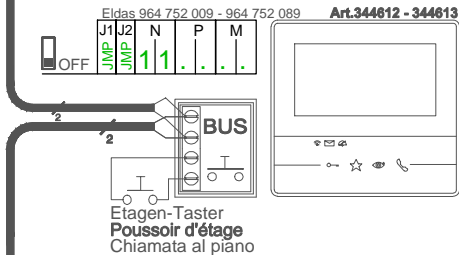

* 1-4 (Strang / Colonne montante / Montante)

Info: Verdrillte kabel verwenden / Utiliser des câbles torsadés
 Utilizzare cavi twistati Art.336904 - Eldas 101 282 009

22 INT 1.2/00

*1

*1

21 TAB 1.1/00

* 1-4 (Strang / Colonne montante / Montante)

Info: Verdrillte kabel verwenden / Utiliser des câbles torsadés
 Utilizzare cavi twistati Art.336904 - Eldas 101 282 009

22 INT 1.4/00

22 INT 1.2/00

* 1-4 (Strang / Colonne montante / Montante)

Info: Verdrillte kabel verwenden / Utiliser des câbles torsadés
 Utilizzare cavi twistati Art.336904 - Eldas 101 282 009

22 INT 1.5/00

* 1-4 (Strang / Colonne montante / Montante)

Info: **Verdrillte kabel verwenden / Utiliser des câbles torsadés**
 Utilizzare cavi twistati Art.336904 - Eldas 101 282 009

23 INT 1.6/00

22 INT 1.4/00

* 1-4 (Strang / Colonne montante / Montante)

Info: Verdrillte kabel verwenden / Utiliser des câbles torsadés
 Utilizzare cavi twistati Art.336904 - Eldas 101 282 009

22 INT 1.7/00

22 INT 1.5/00

* 1-4 (Strang / Colonne montante / Montante)