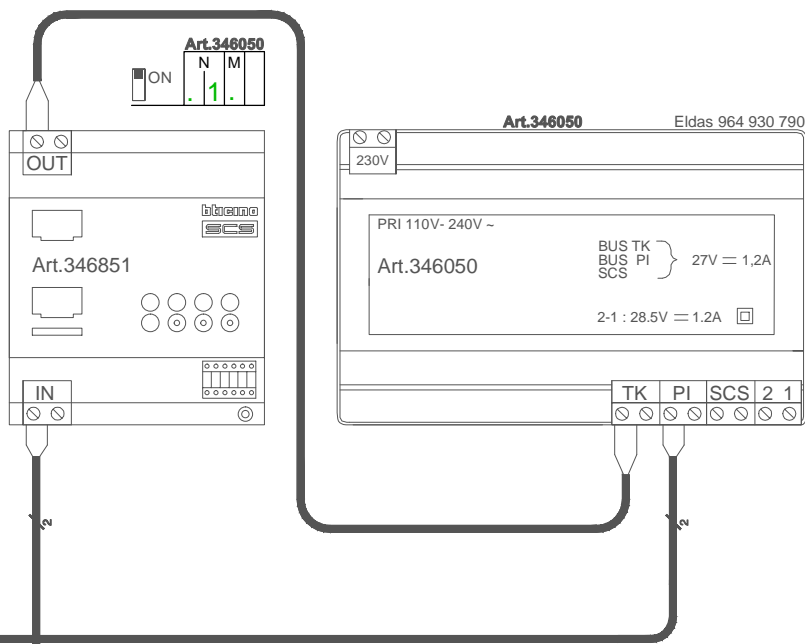

* 1-4 (Strang / Colonne montante / Montante)

Info: Verdrillte kabel verwenden / Utiliser des câbles torsadés
 Utilizzare cavi twistati Art.336904 - Eldas 101 282 009

22 INT 1.2/00

*1

*1

21 TAB 1.1/00

* 1-4 (Strang / Colonne montante / Montante)

Info: Verdrillte kabel verwenden / Utiliser des câbles torsadés
 Utilizzare cavi twistati Art.336904 - Eldas 101 282 009

22 INT 1.4/00

22 INT 1.2/00

* 1-4 (Strang / Colonne montante / Montante)

Info: Verdrillte kabel verwenden / Utiliser des câbles torsadés
 Utilizzare cavi twistati Art.336904 - Eldas 101 282 009

22 INT 1.5/00

* 1-4 (Strang / Colonne montante / Montante)

Info: **Verdrillte kabel verwenden / Utiliser des câbles torsadés**
 Utilizzare cavi twistati Art.336904 - Eldas 101 282 009

23 INT 1.6/00

22 INT 1.4/00

* 1-4 (Strang / Colonne montante / Montante)

Info: Verdrillte kabel verwenden / Utiliser des câbles torsadés
 Utilizzare cavi twistati Art.336904 - Eldas 101 282 009

22 INT 1.7/00

22 INT 1.5/00

* 1-4 (Strang / Colonne montante / Montante)