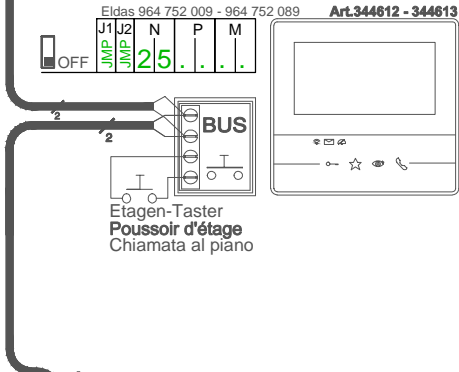

Etagen-Taster
Poussoir d'étage
 Chiamata al piano

Eldas 964 752 009 - 964 752 089 **Art.344612 - 344613**

J1 J2 N P M
 JUMP JUMP 29

Etagen-Taster
Poussoir d'étage
 Chiamata al piano

Eldas 964 752 009 - 964 752 089 **Art.344612 - 344613**

J1 J2 N P M
 JUMP JUMP 28

Etagen-Taster
Poussoir d'étage
 Chiamata al piano

Eldas 964 752 009 - 964 752 089 **Art.344612 - 344613**

J1 J2 N P M
 JUMP JUMP 27

Etagen-Taster
Poussoir d'étage
 Chiamata al piano

Eldas 964 752 009 - 964 752 089 **Art.344612 - 344613**

J1 J2 N P M
 JUMP JUMP 26

Etagen-Taster
Poussoir d'étage
 Chiamata al piano

Eldas 964 752 009 - 964 752 089 **Art.344612 - 344613**

J1 J2 N P M
 JUMP JUMP 25