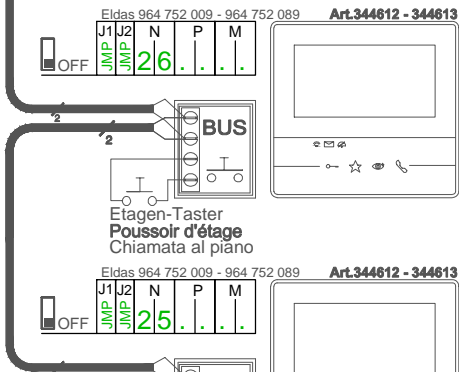

Etagen-Taster
Poussoir d'étage
 Chiamata al piano

Eldas 964 752 009 - 964 752 089 **Art.344612 - 344613**

J1 J2 N P M
 JUMP JUMP 29

Etagen-Taster
Poussoir d'étage
 Chiamata al piano

Eldas 964 752 009 - 964 752 089 **Art.344612 - 344613**

J1 J2 N P M
 JUMP JUMP 28

Etagen-Taster
Poussoir d'étage
 Chiamata al piano

Eldas 964 752 009 - 964 752 089 **Art.344612 - 344613**

J1 J2 N P M
 JUMP JUMP 27

Etagen-Taster
Poussoir d'étage
 Chiamata al piano

Eldas 964 752 009 - 964 752 089 **Art.344612 - 344613**

J1 J2 N P M
 JUMP JUMP 26

Etagen-Taster
Poussoir d'étage
 Chiamata al piano

Eldas 964 752 009 - 964 752 089 **Art.344612 - 344613**

J1 J2 N P M
 JUMP JUMP 25