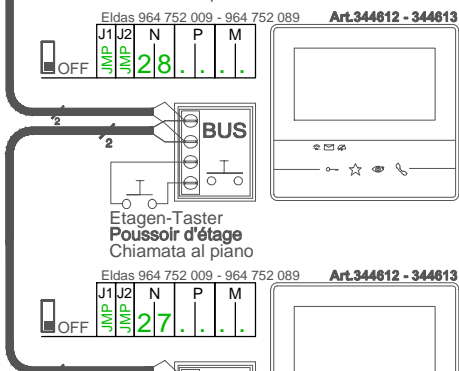

* 1-4 (Strang / Colonne montante / Montante)

Info: Verdrillte kabel verwenden / Utiliser des câbles torsadés
 Utilizzare cavi twistati Art.336904 - Eldas 101 282 009

22 INT 1.7/00

22 INT 1.5/00

* 1-4 (Strang / Colonne montante / Montante)

Info: Verdrillte kabel verwenden / Utiliser des câbles torsadés
 Utilizzare cavi twistati Art.336904 - Eldas 101 282 009

22 INT 1.8/00

Eldas 964 752 009 - 964 752 089 **Art.344612 - 344613**

J1 J2 N P M
 JUMP JUMP 30

Etagen-Taster
Poussoir d'étage
 Chiamata al piano

Eldas 964 752 009 - 964 752 089 **Art.344612 - 344613**

J1 J2 N P M
 JUMP JUMP 29

Etagen-Taster
Poussoir d'étage
 Chiamata al piano

Eldas 964 752 009 - 964 752 089 **Art.344612 - 344613**

J1 J2 N P M
 JUMP JUMP 28

Etagen-Taster
Poussoir d'étage
 Chiamata al piano

Eldas 964 752 009 - 964 752 089 **Art.344612 - 344613**

J1 J2 N P M
 JUMP JUMP 27

Etagen-Taster
Poussoir d'étage
 Chiamata al piano