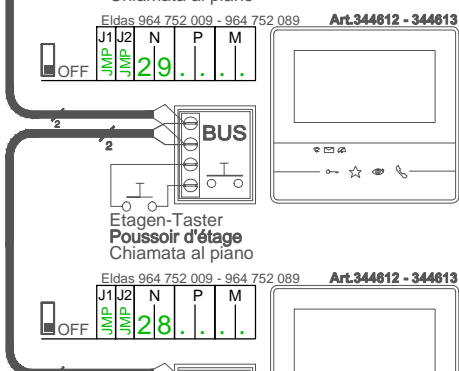

Info: Verdrillte kabel verwenden / Utiliser des câbles torsadés
 Utilizzare cavi twistati Art.336904 - Eldas 101 282 009

22 INT 1.8/00

Eldas 964 752 009 - 964 752 089 **Art.344612 - 344613**

J1 J2 N P M
 JUMP JUMP 30

Etagen-Taster
Poussoir d'étage
 Chiamata al piano

Eldas 964 752 009 - 964 752 089 **Art.344612 - 344613**

J1 J2 N P M
 JUMP JUMP 29

Etagen-Taster
Poussoir d'étage
 Chiamata al piano

Eldas 964 752 009 - 964 752 089 **Art.344612 - 344613**

J1 J2 N P M
 JUMP JUMP 28

Etagen-Taster
Poussoir d'étage
 Chiamata al piano

Eldas 964 752 009 - 964 752 089 **Art.344612 - 344613**

J1 J2 N P M
 JUMP JUMP 27

Etagen-Taster
Poussoir d'étage
 Chiamata al piano