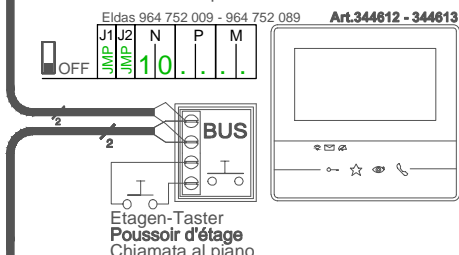

* 1-4 (Strang / Colonne montante / Montante)

Info: Verdrillte kabel verwenden / Utiliser des câbles torsadés
 Utilizzare cavi twistati Art.336904 - Eldas 101 282 009

22 INT 1.2/00

*1

*1

21 TAB 1.1/00

* 1-4 (Strang / Colonne montante / Montante)

Info: Verdrillte kabel verwenden / Utiliser des câbles torsadés
 Utilizzare cavi twistati Art.336904 - Eldas 101 282 009

22 INT 1.4/00

22 INT 1.2/00

* 1-4 (Strang / Colonne montante / Montante)

Info: Verdrillte kabel verwenden / Utiliser des câbles torsadés
 Utilizzare cavi twistati Art.336904 - Eldas 101 282 009

22 INT 1.5/00

* 1-4 (Strang / Colonne montante / Montante)

Info: **Verdrillte kabel verwenden / Utiliser des câbles torsadés**
 Utilizzare cavi twistati Art.336904 - Eldas 101 282 009

23 INT 1.6/00

22 INT 1.4/00

* 1-4 (Strang / Colonne montante / Montante)

Info: Verdrillte kabel verwenden / Utiliser des câbles torsadés
 Utilizzare cavi twistati Art.336904 - Eldas 101 282 009

22 INT 1.7/00

22 INT 1.5/00

* 1-4 (Strang / Colonne montante / Montante)