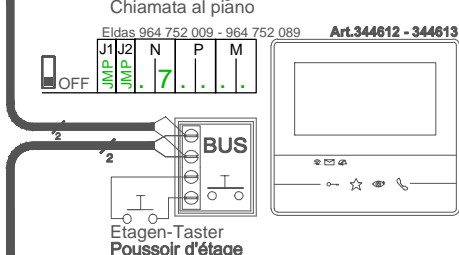

* 1-4 (Strang / Colonne montante / Montante)

Info: Verdrillte kabel verwenden / Utiliser des câbles torsadés
 Utilizzare cavi twistati Art.336904 - Eldas 101 282 009

22 INT 1.2/00

*1

*1

21 TAB 1.1/00

* 1-4 (Strang / Colonne montante / Montante)

Info: Verdrillte kabel verwenden / Utiliser des câbles torsadés
 Utilizzare cavi twistati Art.336904 - Eldas 101 282 009

22 INT 1.4/00

22 INT 1.2/00

* 1-4 (Strang / Colonne montante / Montante)

Info: Verdrillte kabel verwenden / Utiliser des câbles torsadés
 Utilizzare cavi twistati Art.336904 - Eldas 101 282 009

22 INT 1.5/00

* 1-4 (Strang / Colonne montante / Montante)

Info: **Verdrillte kabel verwenden / Utiliser des câbles torsadés**
 Utilizzare cavi twistati Art.336904 - Eldas 101 282 009

23 INT 1.6/00

22 INT 1.4/00

* 1-4 (Strang / Colonne montante / Montante)

Info: Verdrillte kabel verwenden / Utiliser des câbles torsadés
 Utilizzare cavi twistati Art.336904 - Eldas 101 282 009

22 INT 1.7/00

22 INT 1.5/00

* 1-4 (Strang / Colonne montante / Montante)