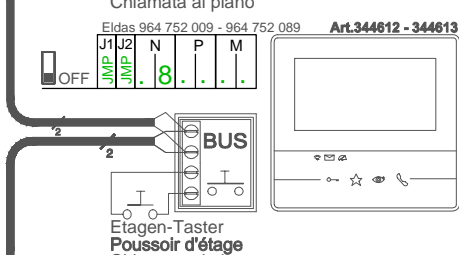

* 1-4 (Strang / Colonne montante / Montante)

Info: Verdrillte kabel verwenden / Utiliser des câbles torsadés
 Utilizzare cavi twistati Art.336904 - Eldas 101 282 009

22 INT 1.2/00

*1

*1

21 TAB 1.1/00

* 1-4 (Strang / Colonne montante / Montante)

Info: Verdrillte kabel verwenden / Utiliser des câbles torsadés
 Utilizzare cavi twistati Art.336904 - Eldas 101 282 009

22 INT 1.4/00

22 INT 1.2/00

* 1-4 (Strang / Colonne montante / Montante)

Info: Verdrillte kabel verwenden / Utiliser des câbles torsadés
 Utilizzare cavi twistati Art.336904 - Eldas 101 282 009

22 INT 1.5/00

* 1-4 (Strang / Colonne montante / Montante)

Info: **Verdrillte kabel verwenden / Utiliser des câbles torsadés**
 Utilizzare cavi twistati Art.336904 - Eldas 101 282 009

23 INT 1.6/00

22 INT 1.4/00

* 1-4 (Strang / Colonne montante / Montante)

Info: Verdrillte kabel verwenden / Utiliser des câbles torsadés
 Utilizzare cavi twistati Art.336904 - Eldas 101 282 009

22 INT 1.7/00

22 INT 1.5/00

* 1-4 (Strang / Colonne montante / Montante)