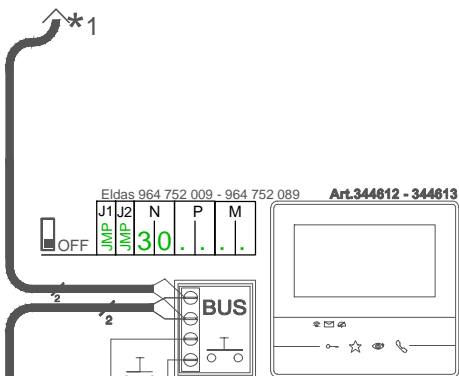

* 1-4 (Strang / Colonne montante / Montante)

Info: Verdrillte kabel verwenden / Utiliser des câbles torsadés
Utilizzare cavi twistati Art.336904 - Eldas 101 282 009

22 INT 1.8/00

Eldas 964 752 009 - 964 752 089 **Art.344612 - 344613**

J1 J2 N P M
JUMP JUMP 30 . . . .

Etagen-Taster
Poussoir d'étage
Chiamata al piano