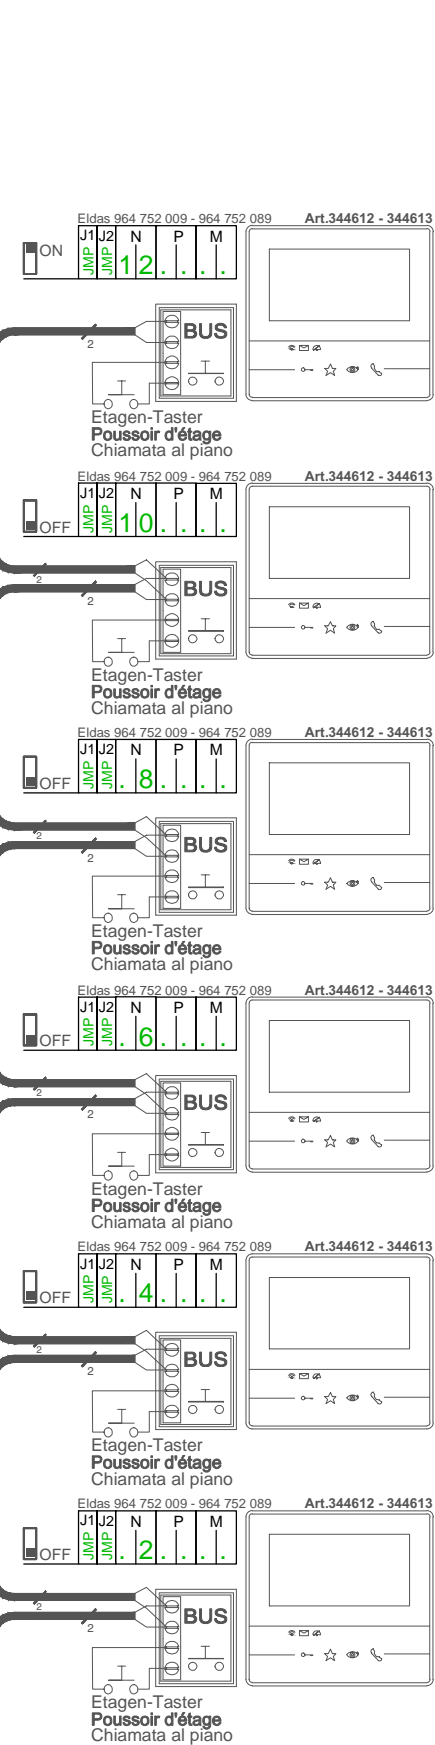

* 1-4 (Strang / Colonne montante / Montante)

Info: **Verdrillte kabel verwenden / Utiliser des câbles torsadés**
 Utilizzare cavi twistati Art.336904 - Eldas 101 282 009

21 INT 1.2/00

21 TAB 1.1/00

41 TAB 1.1/06

* 1-4 (Strang / Colonne montante / Montante)

Info: **Verdrillte kabel verwenden / Utiliser des câbles torsadés**
 Utilizzare cavi twistati Art.336904 - Eldas 101 282 009