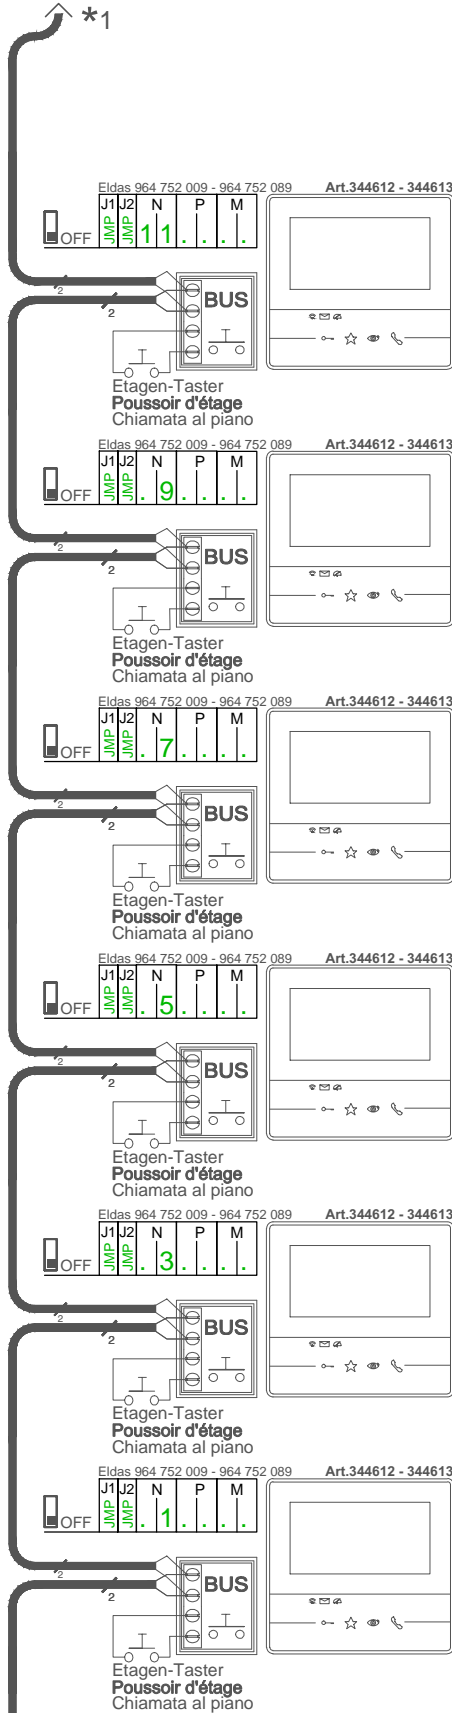

* 1-4 (Strang / Colonne montante / Montante)

Info: **Verdrillte kabel verwenden / Utiliser des câbles torsadés**
 Utilizzare cavi twistati Art.336904 - Eldas 101 282 009

21 INT 1.2/00

21 TAB 1.1/00

41 TAB 1.1/06

* 1-4 (Strang / Colonne montante / Montante)

Info: **Verdrillte kabel verwenden / Utiliser des câbles torsadés**
 Utilizzare cavi twistati Art.336904 - Eldas 101 282 009