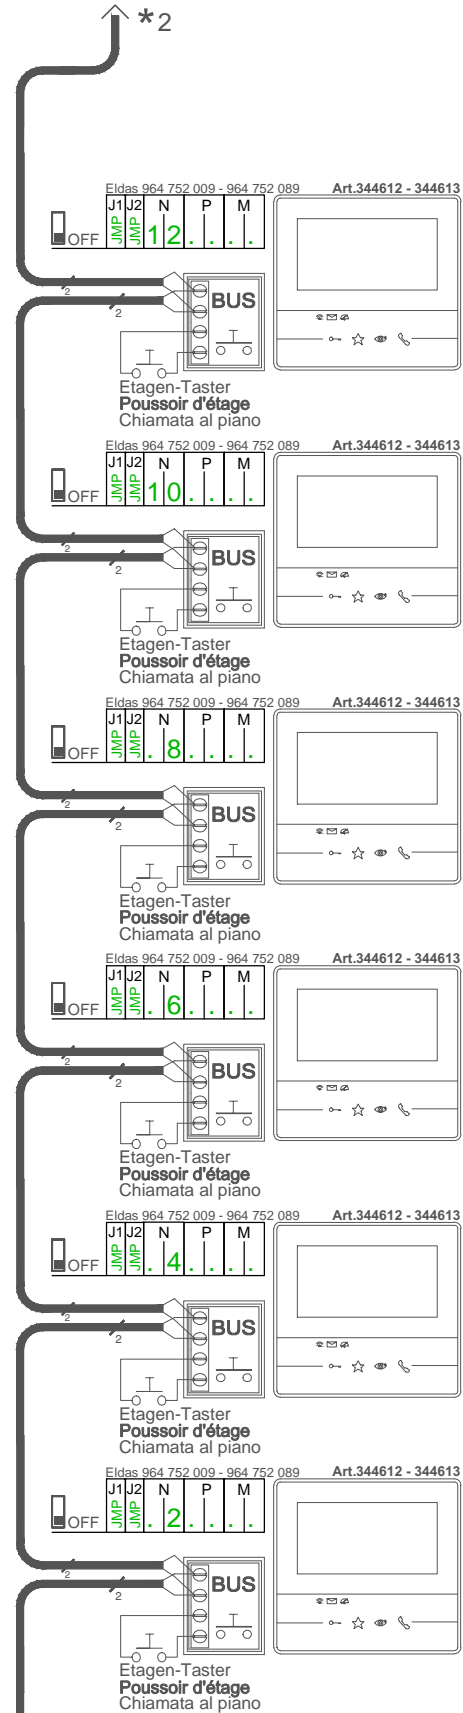

* 1-4 (Strang / Colonne montante / Montante)

Info: **Verdrillte kabel verwenden / Utiliser des câbles torsadés**

Utilizzare cavi twistati Art.336904 - Eldas 101 282 009

21 INT 1.2/00

41 INT 1.2/06

21 TAB 1.1/00

41 TAB 1.1/06

* 1-4 (Strang / Colonne montante / Montante)

Info: **Verdrillte kabel verwenden / Utiliser des câbles torsadés**

Utilizzare cavi twistati Art.336904 - Eldas 101 282 009