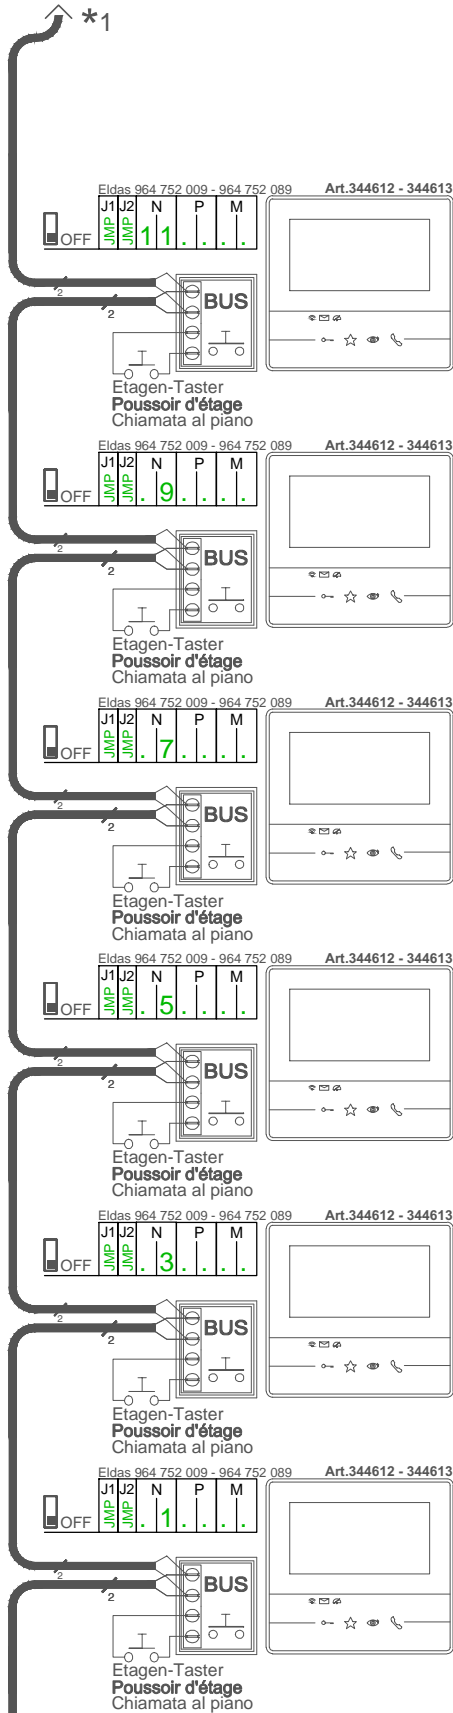

* 1-4 (Strang / Colonne montante / Montante)

Info: **Verdrillte kabel verwenden / Utiliser des câbles torsadés**

Utilizzare cavi twistati Art.336904 - Eldas 101 282 009

21 INT 1.2/00

41 INT 1.2/06

21 TAB 1.1/00

41 TAB 1.1/06

* 1-4 (Strang / Colonne montante / Montante)

Info: **Verdrillte kabel verwenden / Utiliser des câbles torsadés**

Utilizzare cavi twistati Art.336904 - Eldas 101 282 009