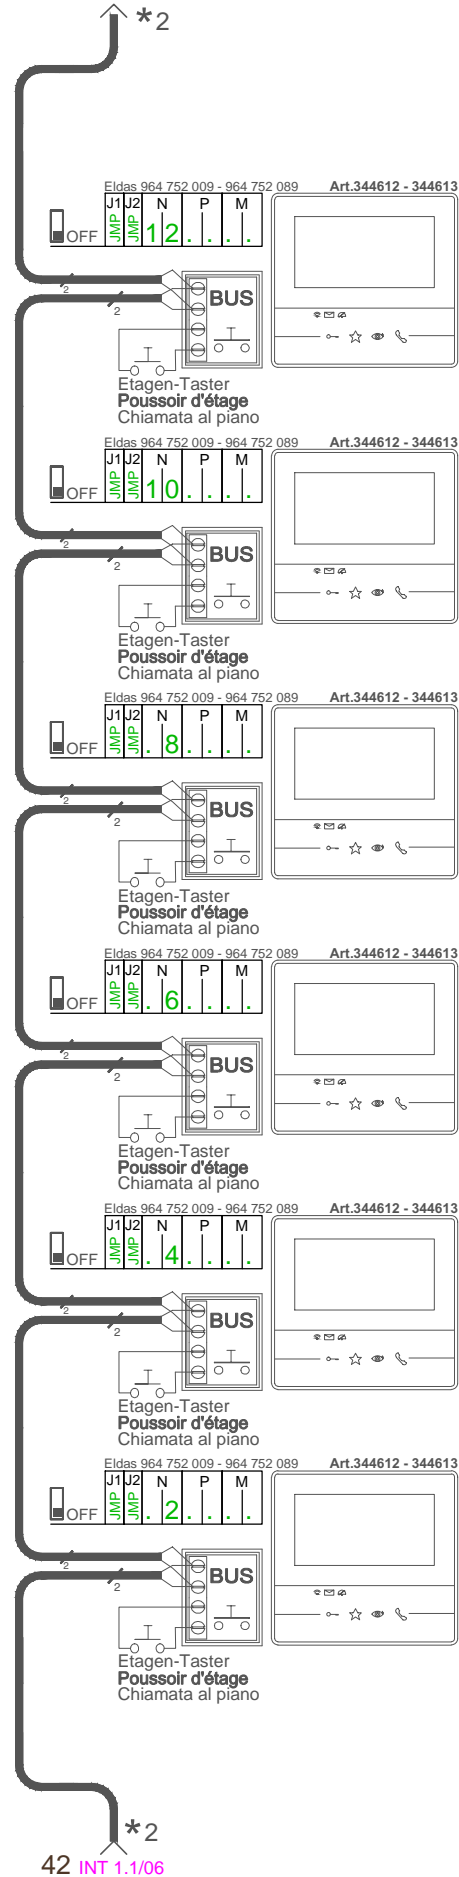

* 1-4 (Strang / Colonne montante / Montante)

Info: **Verdrillte kabel verwenden / Utiliser des câbles torsadés**
 Utilizzare cavi twistati Art.336904 - Eldas 101 282 009

22 INT_1.2/00
 *1

42 INT 1.2/06
 *2

21 TAB 1.1/00

41 TAB 1.1/06

* 1-4 (Strang / Colonne montante / Montante)

Info: **Verdrillte kabel verwenden / Utiliser des câbles torsadés**

Utilizzare cavi twistati Art.336904 - Eldas 101 282 009

22 INT 1.3/00

42 INT 1.3/06

* 1-4 (Strang / Colonne montante / Montante)

Info: **Verdrillte kabel verwenden / Utiliser des câbles torsadés**
 Utilizzare cavi twistati Art.336904 - Eldas 101 282 009