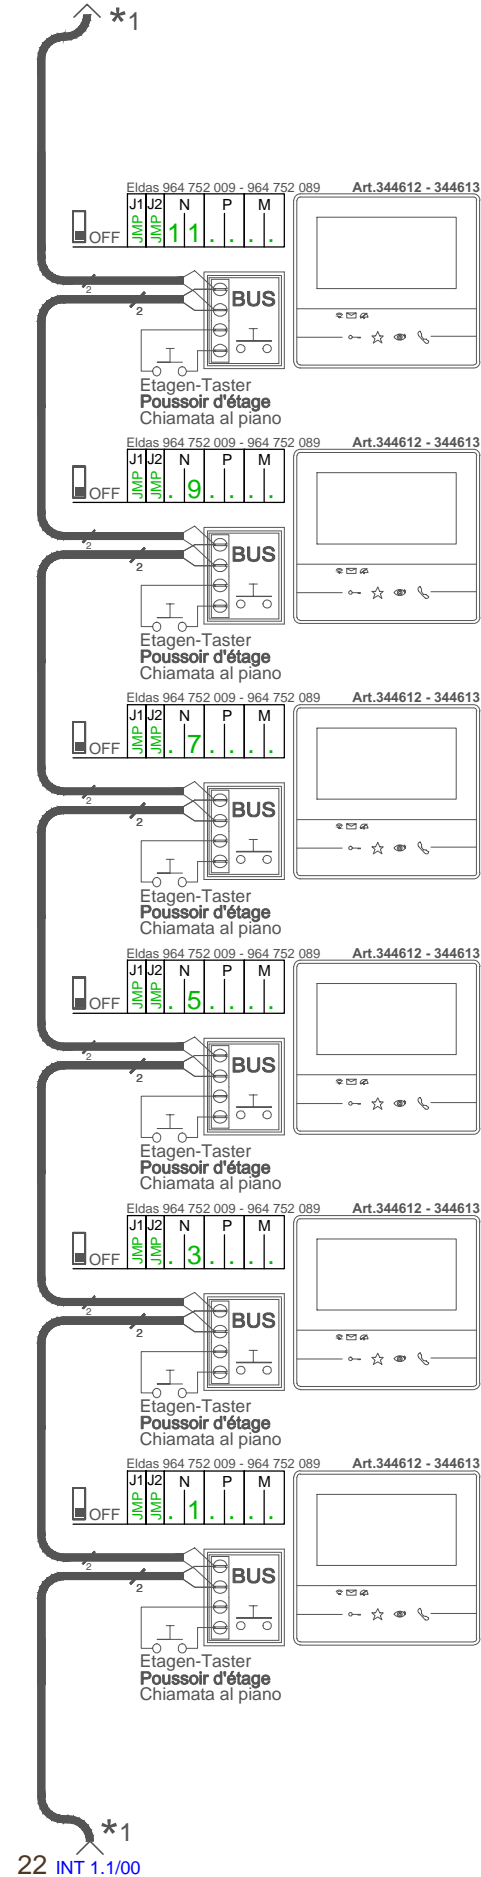

* 1-4 (Strang / Colonne montante / Montante)

Info: **Verdrillte kabel verwenden / Utiliser des câbles torsadés**
 Utilizzare cavi twistati Art.336904 - Eldas 101 282 009

22 INT_1.2/00
 *1

42 INT 1.2/06
 *2

21 TAB 1.1/00

41 TAB 1.1/06

* 1-4 (Strang / Colonne montante / Montante)

Info: **Verdrillte kabel verwenden / Utiliser des câbles torsadés**

Utilizzare cavi twistati Art.336904 - Eldas 101 282 009

22 INT 1.3/00

42 INT 1.3/06

* 1-4 (Strang / Colonne montante / Montante)

Info: **Verdrillte kabel verwenden / Utiliser des câbles torsadés**
 Utilizzare cavi twistati Art.336904 - Eldas 101 282 009