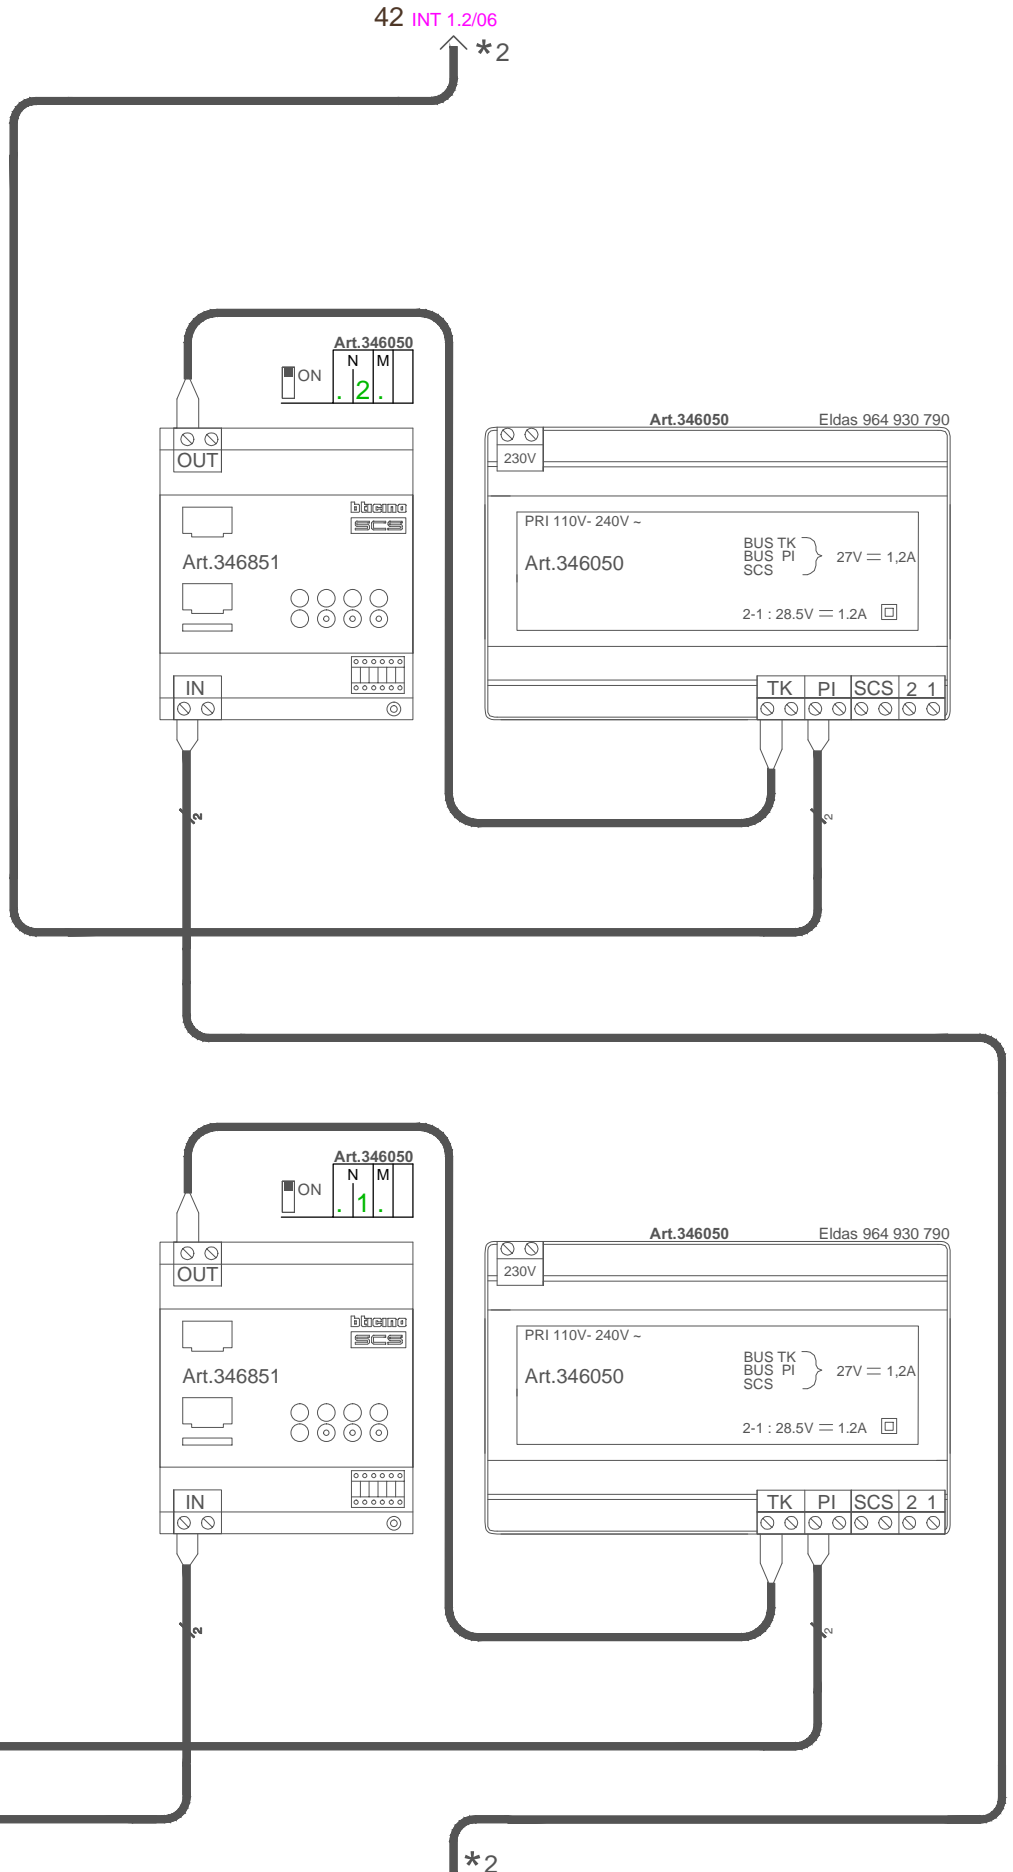

* 1-4 (Strang / Colonne montante / Montante)

Info: **Verdrillte kabel verwenden / Utiliser des câbles torsadés**
 Utilizzare cavi twistati Art.336904 - Eldas 101 282 009

22 INT_1.2/00
 *1

42 INT 1.2/06
 *2

21 TAB 1.1/00

41 TAB 1.1/06

* 1-4 (Strang / Colonne montante / Montante)

Info: **Verdrillte kabel verwenden / Utiliser des câbles torsadés**

Utilizzare cavi twistati Art.336904 - Eldas 101 282 009

22 INT 1.3/00

42 INT 1.3/06

* 1-4 (Strang / Colonne montante / Montante)

Info: **Verdrillte kabel verwenden / Utiliser des câbles torsadés**
 Utilizzare cavi twistati Art.336904 - Eldas 101 282 009