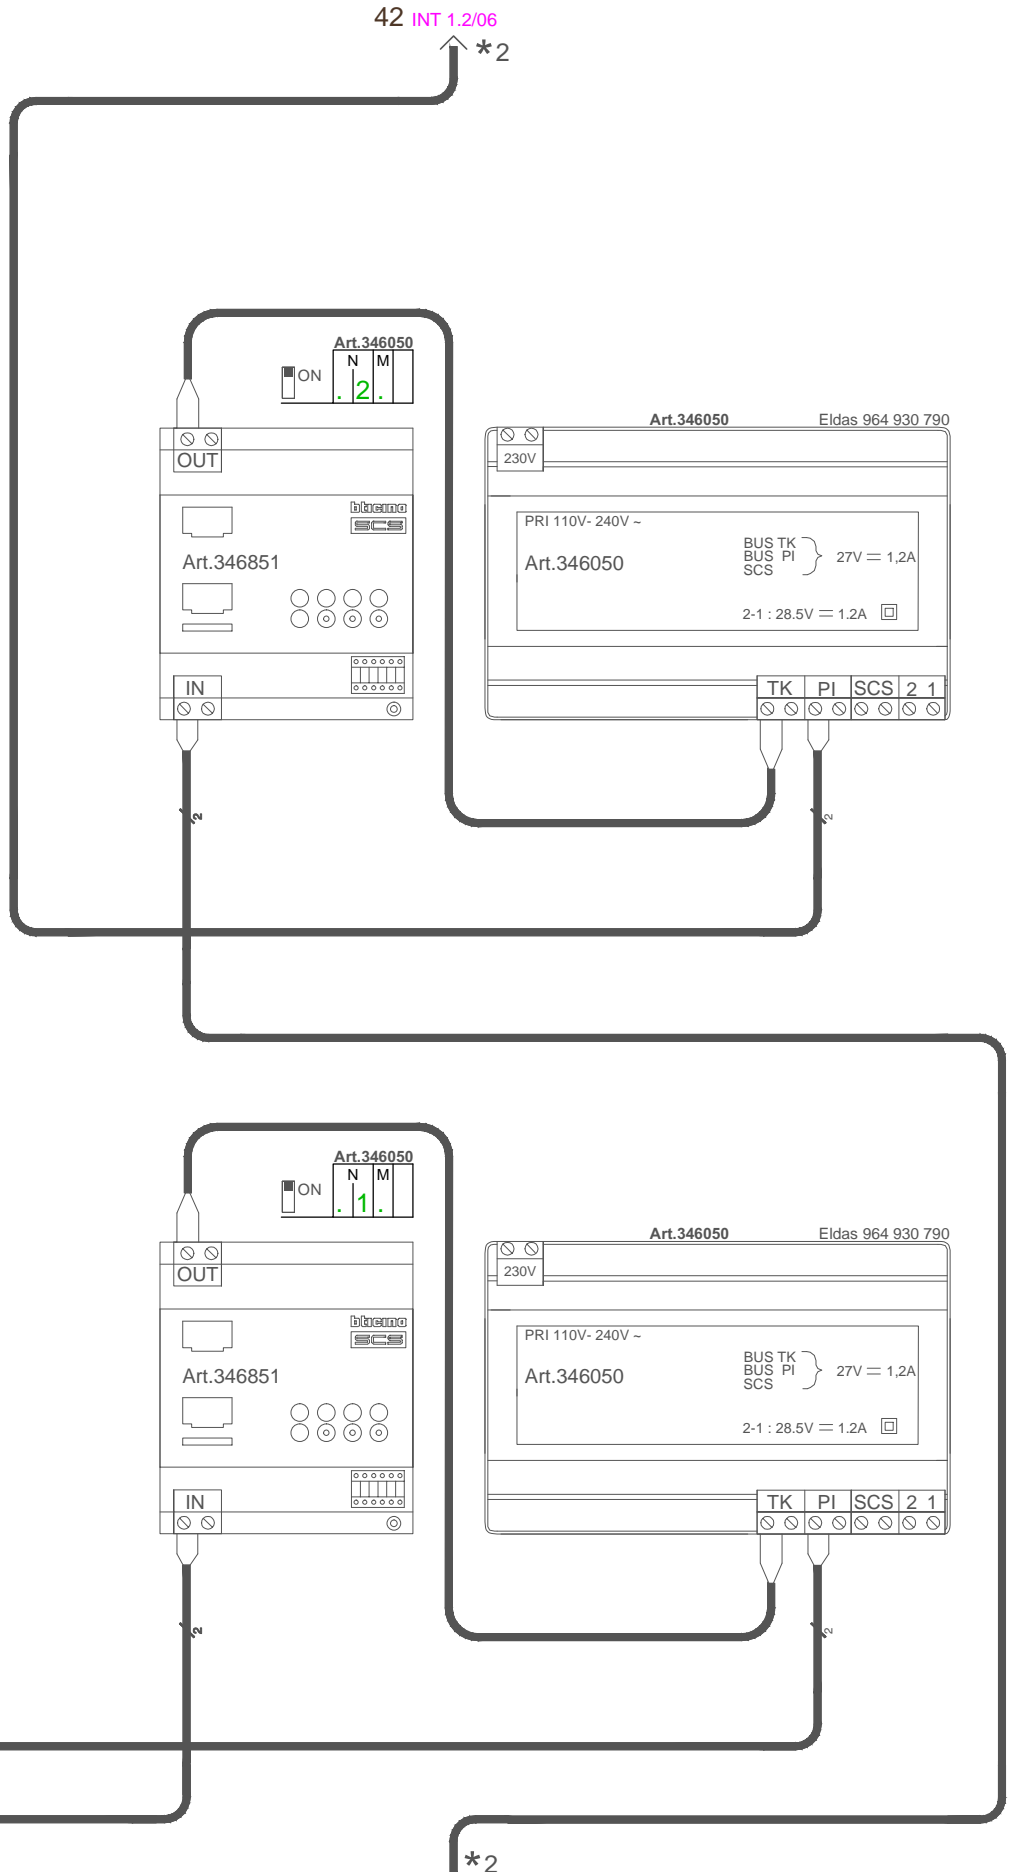

\* 1-4 (Strang / Colonne montante / Montante)

Info: **Verdrillte kabel verwenden / Utiliser des câbles torsadés**  
 Utilizzare cavi twistati Art.336904 - Eldas 101 282 009

22 INT\_1.2/00  
 \*1

42 INT 1.2/06  
 \*2

21 TAB 1.1/00

41 TAB 1.1/06

\* 1-4 (Strang / Colonne montante / Montante)

Info: **Verdrillte kabel verwenden / Utiliser des câbles torsadés**

Utilizzare cavi twistati Art.336904 - Eldas 101 282 009

22 INT 1.3/00

\* 1-4 (Strang / Colonne montante / Montante)

Info: **Verdrillte kabel verwenden / Utiliser des câbles torsadés**  
 Utilizzare cavi twistati Art.336904 - Eldas 101 282 009