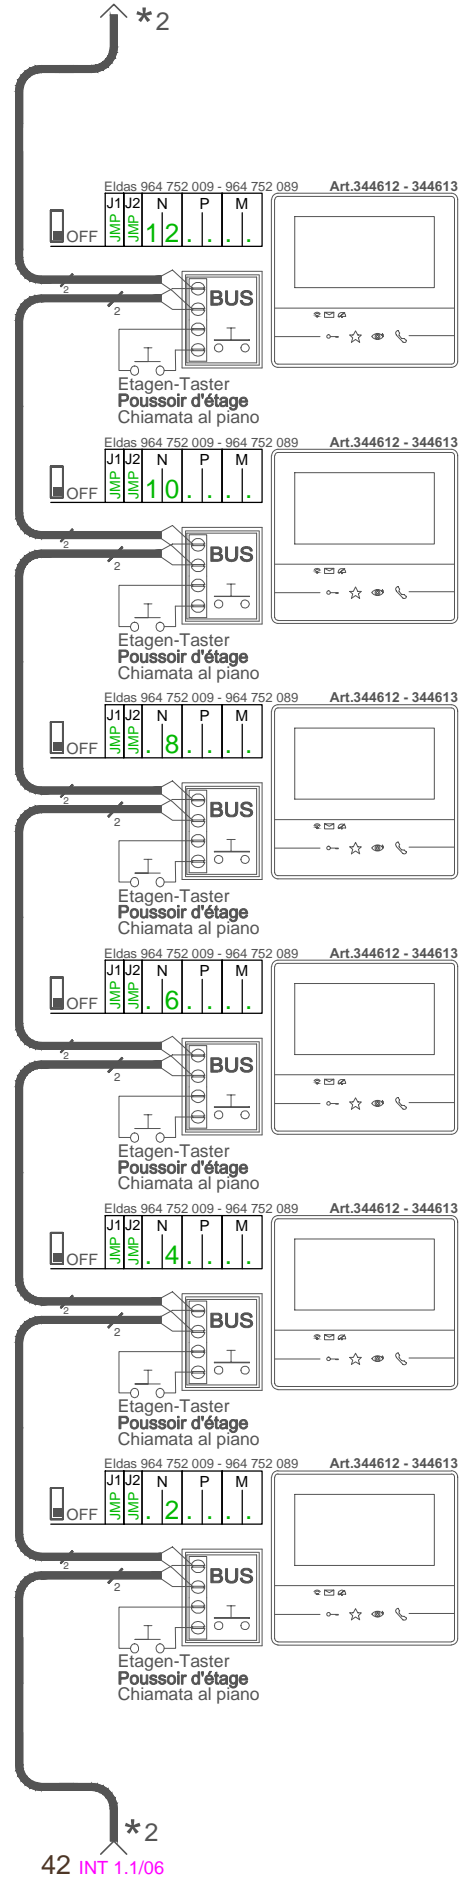

\* 1-4 (Strang / Colonne montante / Montante)

Info: **Verdrillte kabel verwenden / Utiliser des câbles torsadés**  
 Utilizzare cavi twistati Art.336904 - Eldas 101 282 009

22 INT\_1.2/00  
 \*1

42 INT 1.2/06  
 \*2

21 TAB 1.1/00

41 TAB 1.1/06

\* 1-4 (Strang / Colonne montante / Montante)

Info: **Verdrillte kabel verwenden / Utiliser des câbles torsadés**

Utilizzare cavi twistati Art.336904 - Eldas 101 282 009

22 INT 1.3/00

42 INT 1.3/06

|   |   |   |   |   |   |   |   |   |   |    |
|---|---|---|---|---|---|---|---|---|---|----|
| 0 | 1 | 2 | 3 | 4 | 5 | 6 | 7 | 8 | 9 | 10 |
|---|---|---|---|---|---|---|---|---|---|----|

\* 1-4 (Strang / Colonne montante / Montante)

Info: **Verdrillte kabel verwenden / Utiliser des câbles torsadés**  
 Utilizzare cavi twistati Art.336904 - Eldas 101 282 009