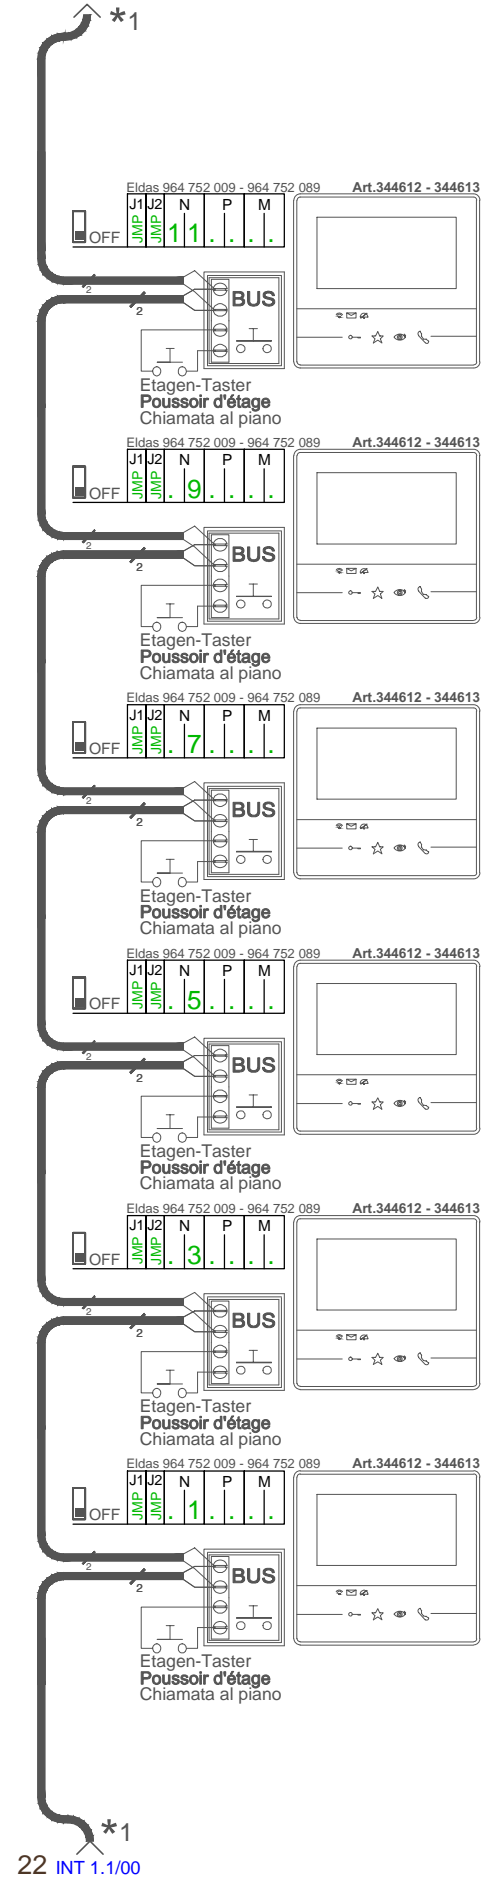

\* 1-4 (Strang / Colonne montante / Montante)

Info: **Verdrillte kabel verwenden / Utiliser des câbles torsadés**  
 Utilizzare cavi twistati Art.336904 - Eldas 101 282 009

22 INT\_1.2/00  
 \*1

42 INT 1.2/06  
 \*2

21 TAB 1.1/00

41 TAB 1.1/06

\* 1-4 (Strang / Colonne montante / Montante)

Info: **Verdrillte kabel verwenden / Utiliser des câbles torsadés**

Utilizzare cavi twistati Art.336904 - Eldas 101 282 009

22 INT 1.3/00

42 INT 1.3/06

|   |   |   |   |   |   |   |   |   |   |    |
|---|---|---|---|---|---|---|---|---|---|----|
| 0 | 1 | 2 | 3 | 4 | 5 | 6 | 7 | 8 | 9 | 10 |
|---|---|---|---|---|---|---|---|---|---|----|

\* 1-4 (Strang / Colonne montante / Montante)

Info: **Verdrillte kabel verwenden / Utiliser des câbles torsadés**  
 Utilizzare cavi twistati Art.336904 - Eldas 101 282 009