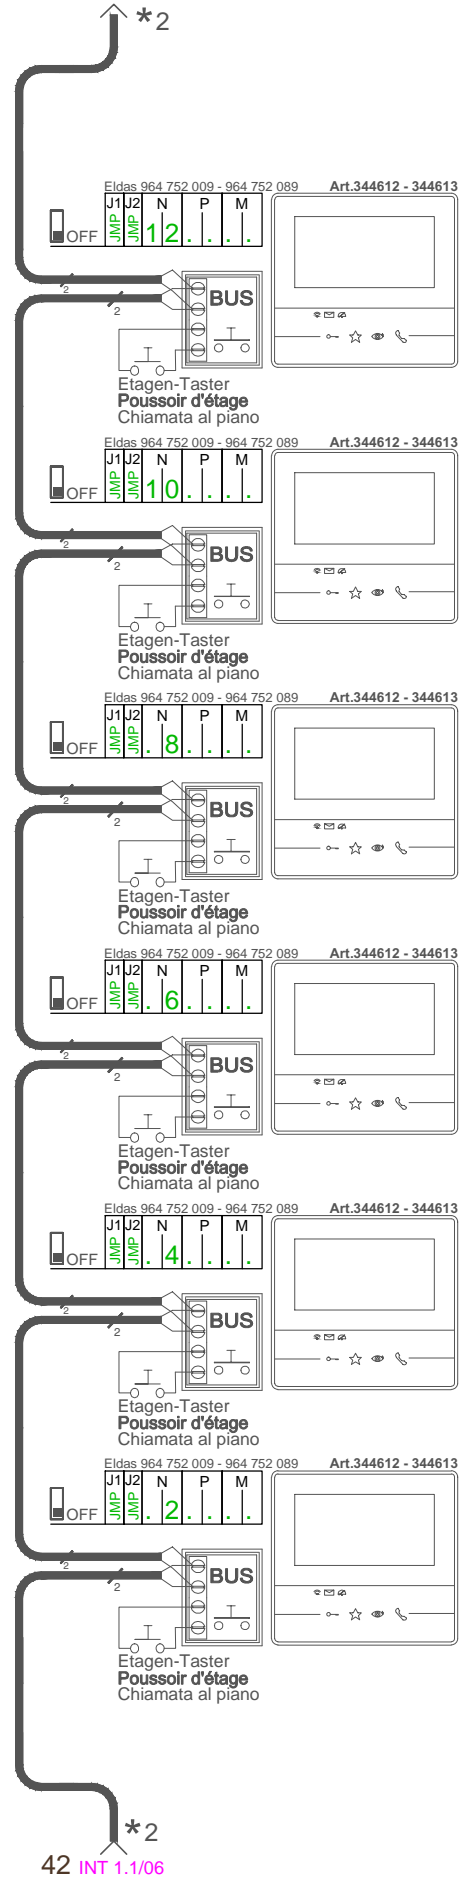

\* 1-4 (Strang / Colonne montante / Montante)

Info: **Verdrillte kabel verwenden / Utiliser des câbles torsadés**  
 Utilizzare cavi twistati Art.336904 - Eldas 101 282 009

22 INT\_1.2/00  
 \*1

42 INT 1.2/06  
 \*2

21 TAB 1.1/00

41 TAB 1.1/06

\* 1-4 (Strang / Colonne montante / Montante)

Info: **Verdrillte kabel verwenden / Utiliser des câbles torsadés**

Utilizzare cavi twistati Art.336904 - Eldas 101 282 009

22 INT 1.3/00

42 INT 1.3/06

\* 1-4 (Strang / Colonne montante / Montante)

Info: **Verdrillte kabel verwenden / Utiliser des câbles torsadés**  
 Utilizzare cavi twistati Art.336904 - Eldas 101 282 009