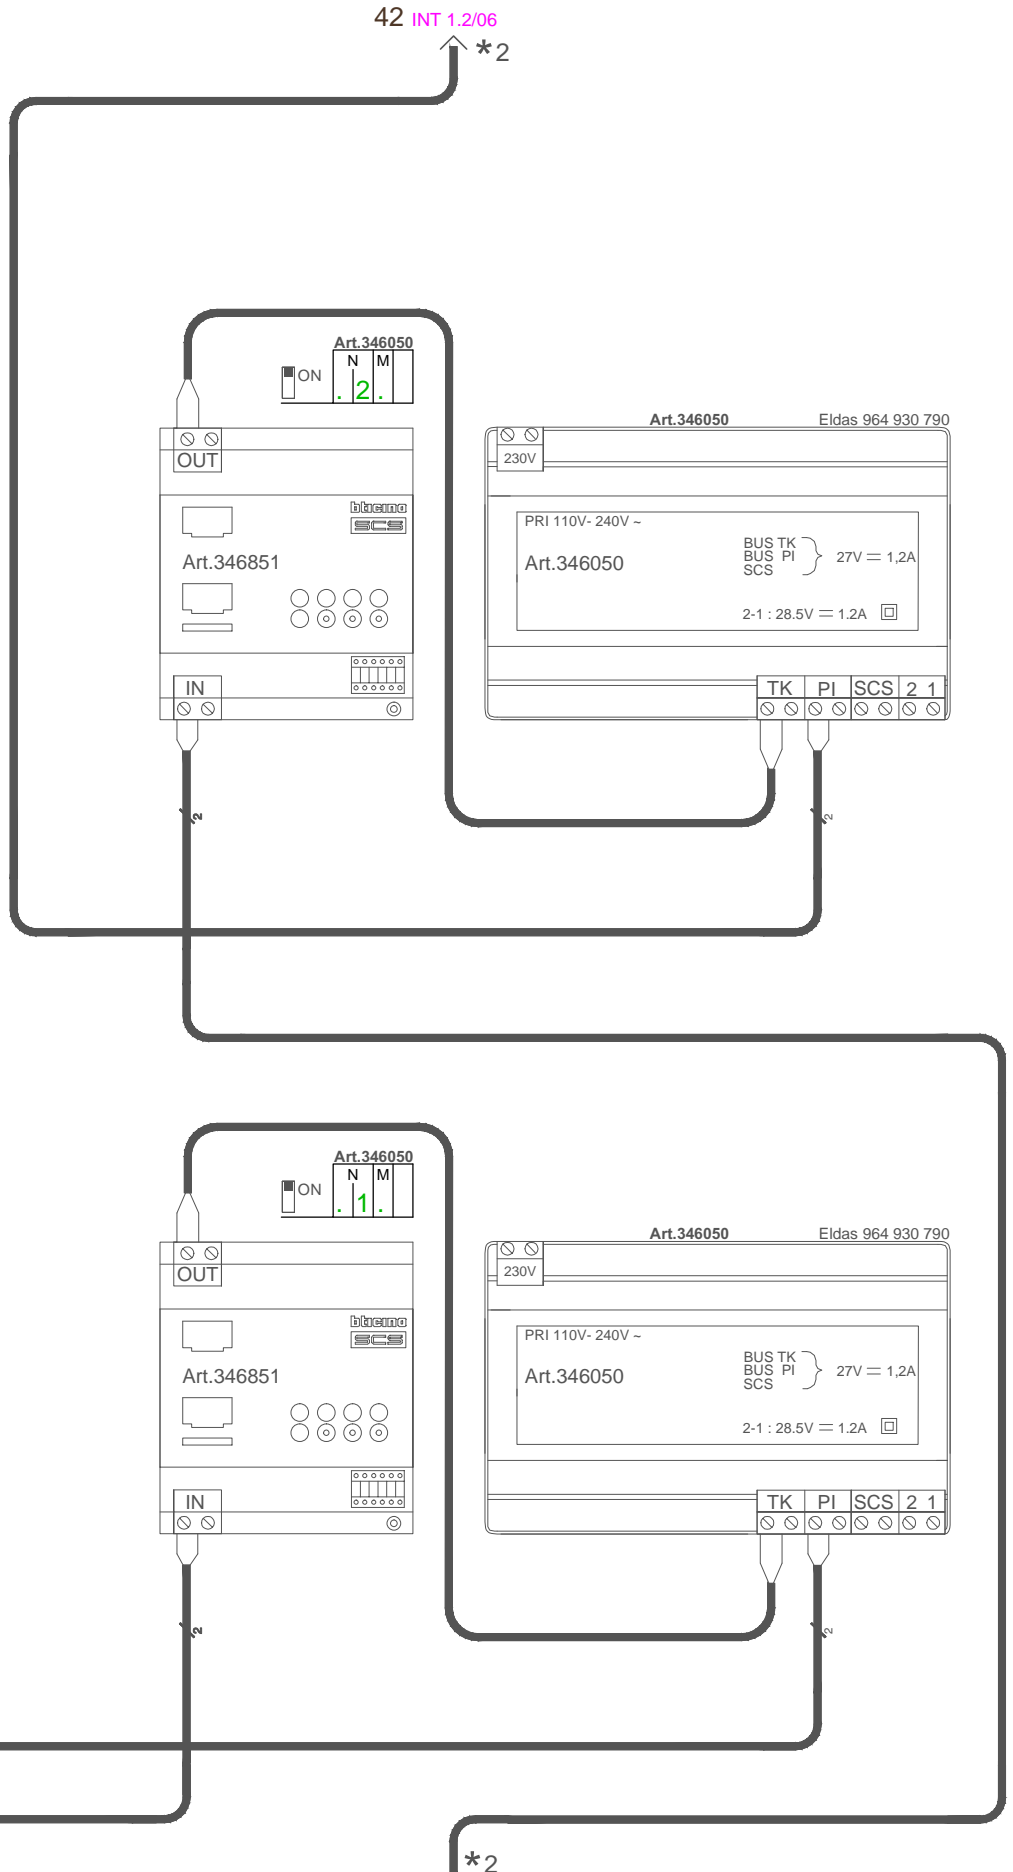

\* 1-4 (Strang / Colonne montante / Montante)

Info: **Verdrillte kabel verwenden / Utiliser des câbles torsadés**  
 Utilizzare cavi twistati Art.336904 - Eldas 101 282 009

22 INT\_1.2/00  
 \*1

42 INT 1.2/06  
 \*2

21 TAB 1.1/00

41 TAB 1.1/06

\* 1-4 (Strang / Colonne montante / Montante)

Info: **Verdrillte kabel verwenden / Utiliser des câbles torsadés**

Utilizzare cavi twistati Art.336904 - Eldas 101 282 009

22 INT 1.3/00

42 INT 1.3/06

\* 1-4 (Strang / Colonne montante / Montante)

Info: **Verdrillte kabel verwenden / Utiliser des câbles torsadés**  
 Utilizzare cavi twistati Art.336904 - Eldas 101 282 009