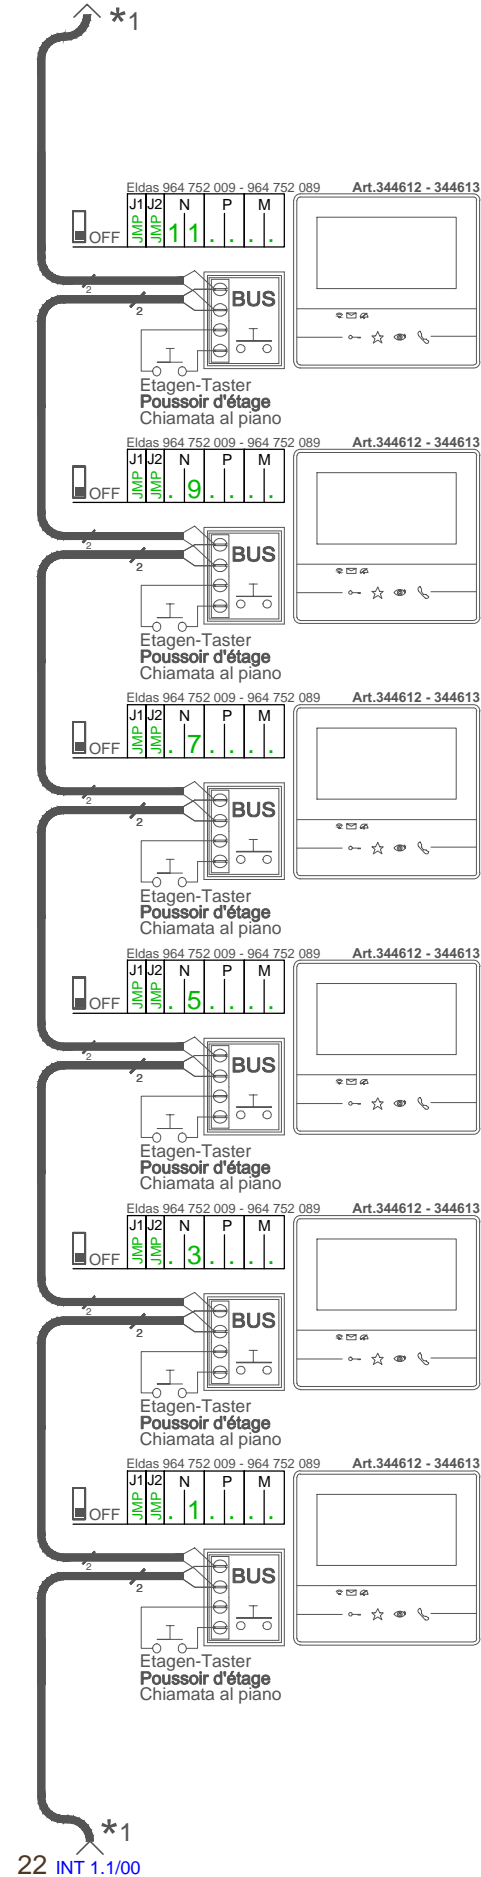

\* 1-4 (Strang / Colonne montante / Montante)

Info: **Verdrillte kabel verwenden / Utiliser des câbles torsadés**  
 Utilizzare cavi twistati Art.336904 - Eldas 101 282 009

22 INT\_1.2/00  
 \*1

42 INT 1.2/06  
 \*2

21 TAB 1.1/00

41 TAB 1.1/06

\* 1-4 (Strang / Colonne montante / Montante)

Info: **Verdrillte kabel verwenden / Utiliser des câbles torsadés**

Utilizzare cavi twistati Art.336904 - Eldas 101 282 009

22 INT 1.3/00

42 INT 1.3/06

\* 1-4 (Strang / Colonne montante / Montante)

Info: **Verdrillte kabel verwenden / Utiliser des câbles torsadés**  
 Utilizzare cavi twistati Art.336904 - Eldas 101 282 009