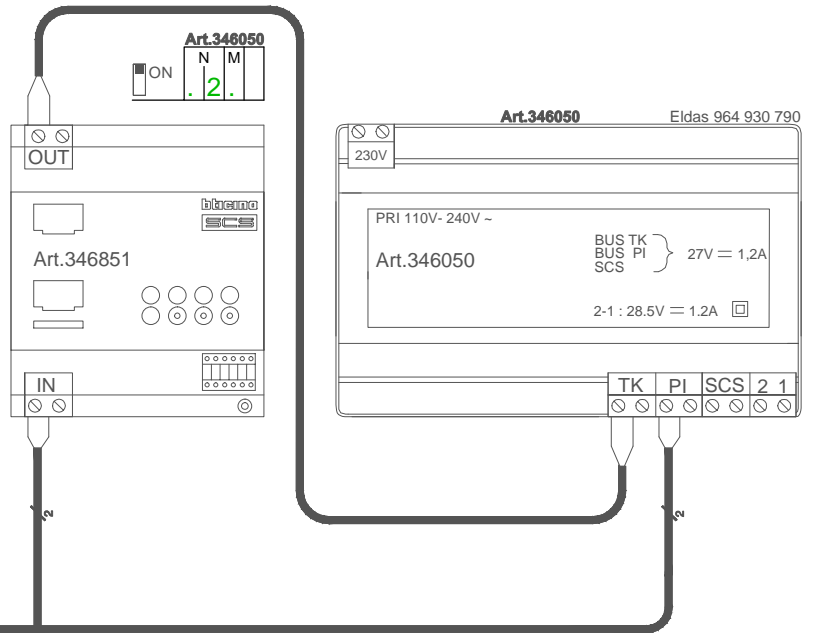

\* 1-4 (Strang / Colonne montante / Montante)

Info: **Verdrillte kabel verwenden / Utiliser des câbles torsadés**  
 Utilizzare cavi twistati Art.336904 - Eldas 101 282 009

22 INT\_1.2/00  
 \*1

42 INT 1.2/06  
 \*2

21 TAB 1.1/00

41 TAB 1.1/06

\* 1-4 (Strang / Colonne montante / Montante)

Info: **Verdrillte kabel verwenden / Utiliser des câbles torsadés**  
 Utilizzare cavi twistati Art.336904 - Eldas 101 282 009

22 INT 1.3/00

42 INT 1.3/06

\* 1-4 (Strang / Colonne montante / Montante)

Info: Verdrillte kabel verwenden / Utiliser des câbles torsadés  
 Utilizzare cavi twistati Art.336904 - Eldas 101 282 009