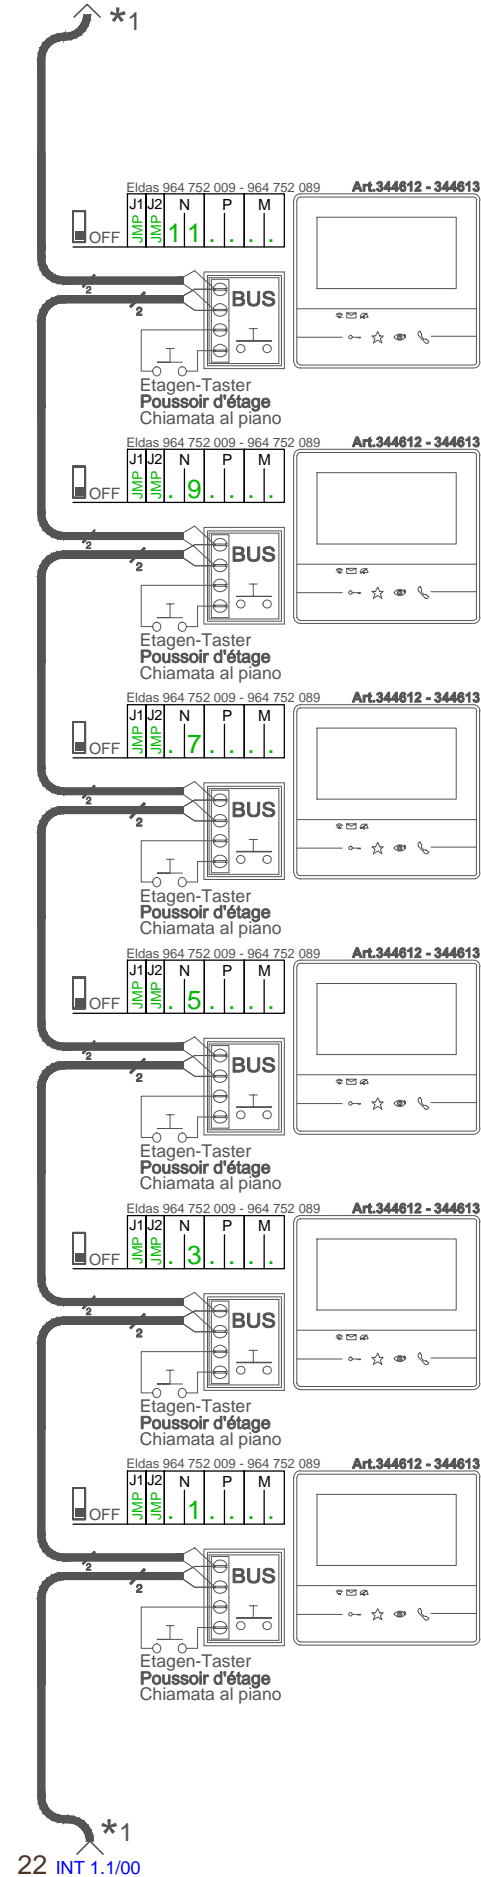

\* 1-4 (Strang / Colonne montante / Montante)

Info: **Verdrillte kabel verwenden / Utiliser des câbles torsadés**  
 Utilizzare cavi twistati Art.336904 - Eldas 101 282 009

22 INT\_1.2/00  
 \*1

42 INT 1.2/06  
 \*2

21 TAB 1.1/00

41 TAB 1.1/06

\* 1-4 (Strang / Colonne montante / Montante)

Info: **Verdrillte kabel verwenden / Utiliser des câbles torsadés**  
 Utilizzare cavi twistati Art.336904 - Eldas 101 282 009

22 INT 1.3/00

42 INT 1.3/06

\* 1-4 (Strang / Colonne montante / Montante)

Info: Verdrillte kabel verwenden / Utiliser des câbles torsadés  
 Utilizzare cavi twistati Art.336904 - Eldas 101 282 009