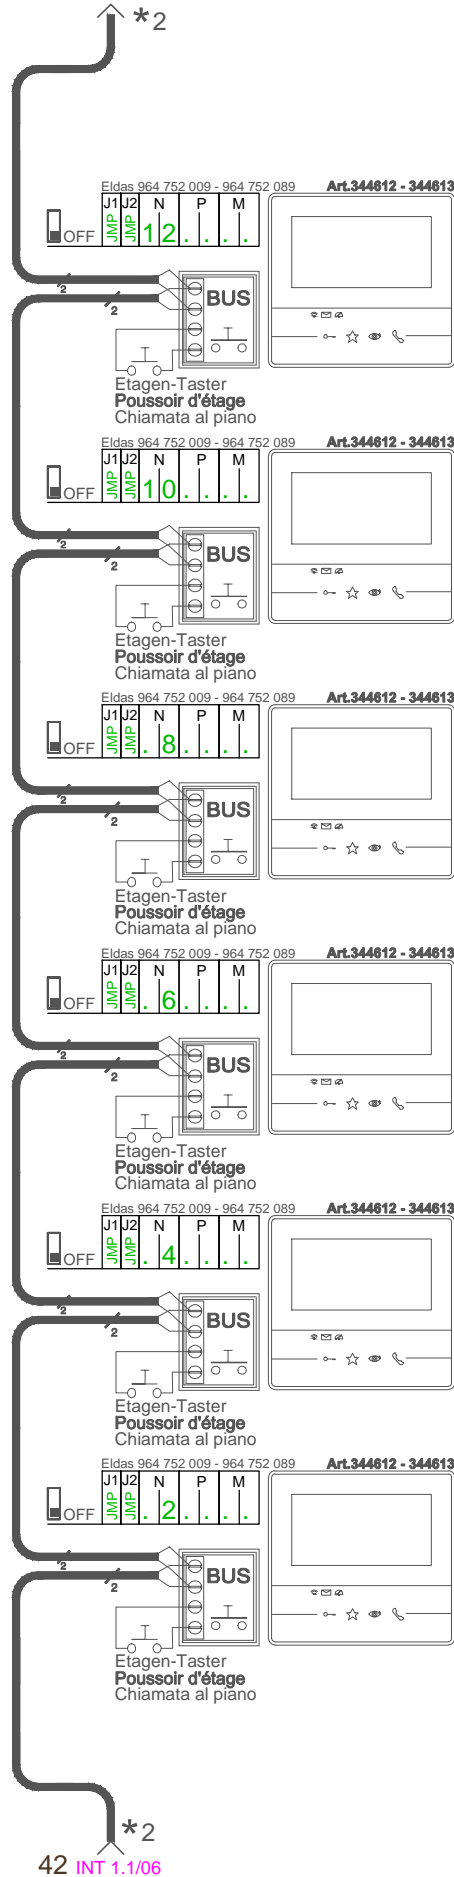

\* 1-4 (Strang / Colonne montante / Montante)

Info: **Verdrillte kabel verwenden / Utiliser des câbles torsadés**  
 Utilizzare cavi twistati Art.336904 - Eldas 101 282 009

22 INT\_1.2/00  
 \*1

42 INT 1.2/06  
 \*2

21 TAB 1.1/00

41 TAB 1.1/06

\* 1-4 (Strang / Colonne montante / Montante)

Info: **Verdrillte kabel verwenden / Utiliser des câbles torsadés**  
 Utilizzare cavi twistati Art.336904 - Eldas 101 282 009

22 INT 1.3/00

42 INT 1.3/06

\* 1-4 (Strang / Colonne montante / Montante)

Info: Verdrillte kabel verwenden / Utiliser des câbles torsadés  
 Utilizzare cavi twistati Art.336904 - Eldas 101 282 009