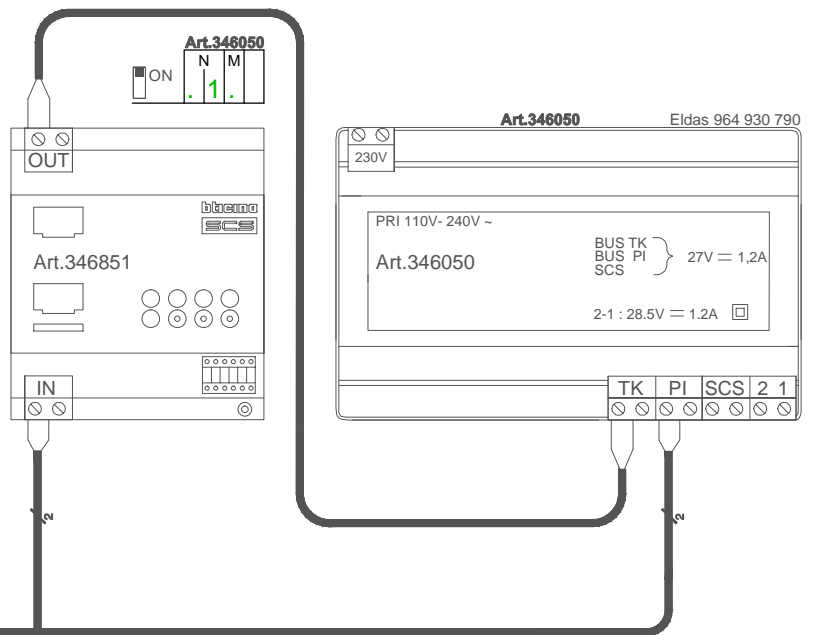

\* 1-4 (Strang / Colonne montante / Montante)

Info: **Verdrillte kabel verwenden / Utiliser des câbles torsadés**  
 Utilizzare cavi twistati Art.336904 - Eldas 101 282 009

22 INT\_1.2/00  
 \*1

42 INT 1.2/06  
 \*2

21 TAB 1.1/00

41 TAB 1.1/06

\* 1-4 (Strang / Colonne montante / Montante)

Info: **Verdrillte kabel verwenden / Utiliser des câbles torsadés**  
 Utilizzare cavi twistati Art.336904 - Eldas 101 282 009

22 INT 1.3/00

42 INT 1.3/06

\* 1-4 (Strang / Colonne montante / Montante)

Info: Verdrillte kabel verwenden / Utiliser des câbles torsadés  
 Utilizzare cavi twistati Art.336904 - Eldas 101 282 009