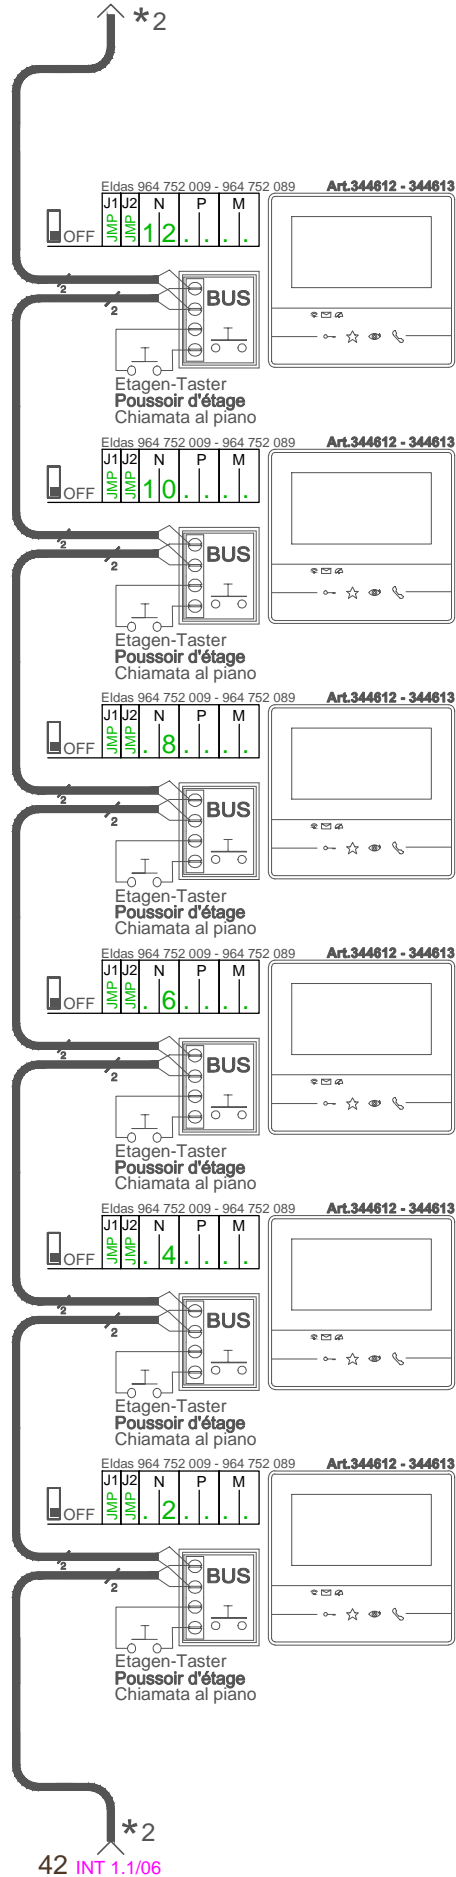

* 1-4 (Strang / Colonne montante / Montante)

Info: **Verdrillte kabel verwenden / Utiliser des câbles torsadés**
 Utilizzare cavi twistati Art.336904 - Eldas 101 282 009

22 INT_1.2/00
 *1

42 INT 1.2/06
 *2

* 1-4 (Strang / Colonne montante / Montante)

Info: Verdrillte kabel verwenden / Utiliser des câbles torsadés
 Utilizzare cavi twistati Art.336904 - Eldas 101 282 009

22 INT 1.3/00

42 INT 1.3/06

* 1-4 (Strang / Colonne montante / Montante)

Info: **Verdrillte kabel verwenden / Utiliser des câbles torsadés**
 Utilizzare cavi twistati Art.336904 - Eldas 101 282 009