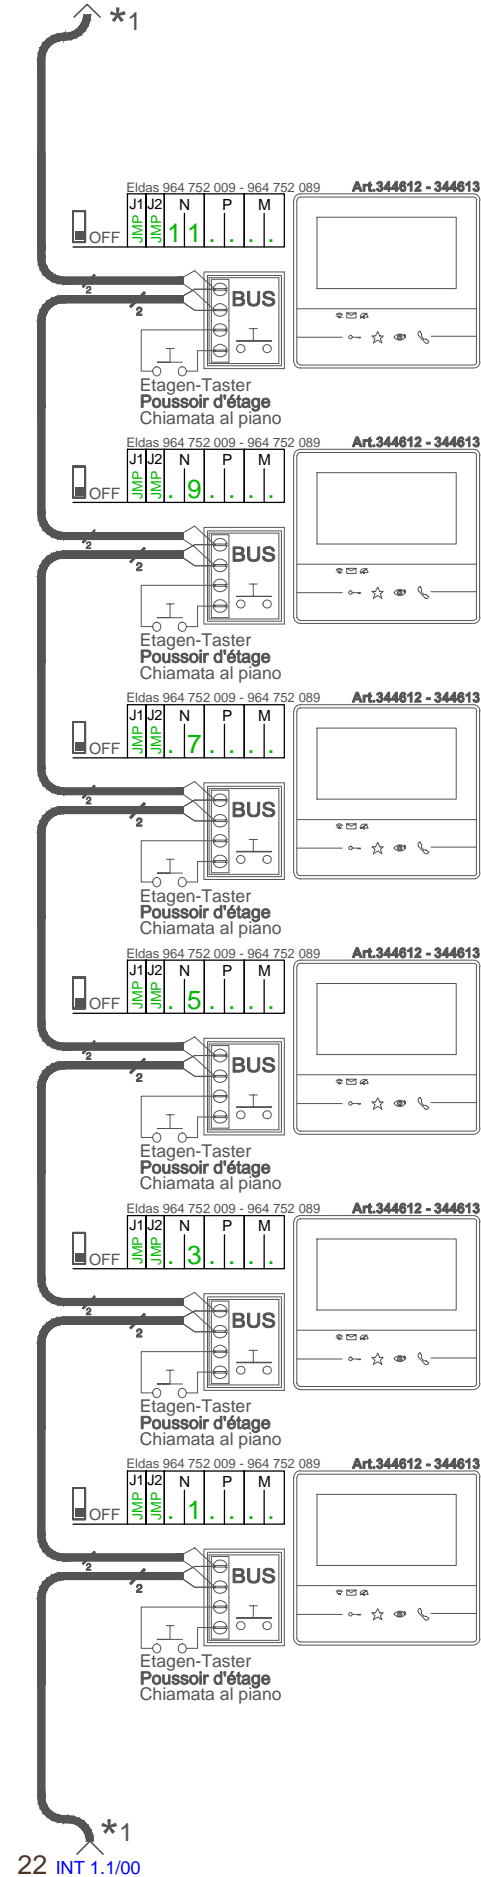

* 1-4 (Strang / Colonne montante / Montante)

Info: **Verdrillte kabel verwenden / Utiliser des câbles torsadés**
 Utilizzare cavi twistati Art.336904 - Eldas 101 282 009

22 INT_1.2/00
 *1

42 INT 1.2/06
 *2

* 1-4 (Strang / Colonne montante / Montante)

Info: Verdrillte kabel verwenden / Utiliser des câbles torsadés
 Utilizzare cavi twistati Art.336904 - Eldas 101 282 009

22 INT 1.3/00

42 INT 1.3/06

* 1-4 (Strang / Colonne montante / Montante)

Info: **Verdrillte kabel verwenden / Utiliser des câbles torsadés**
 Utilizzare cavi twistati Art.336904 - Eldas 101 282 009