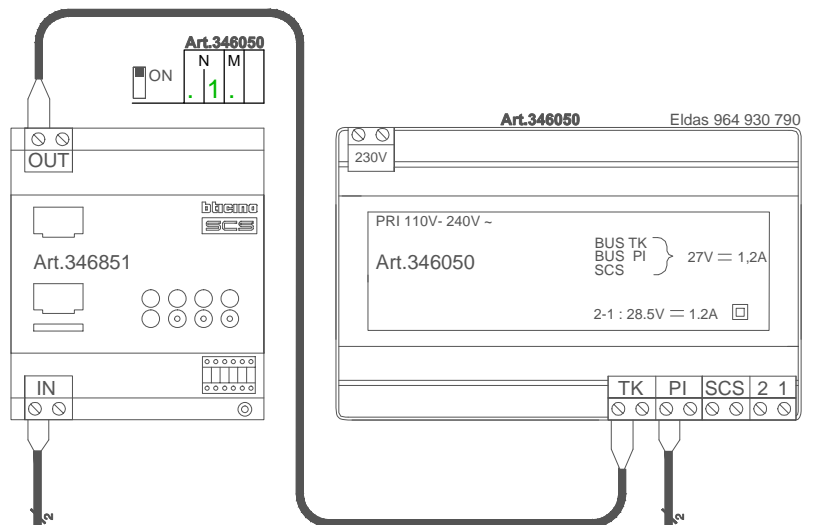

* 1-4 (Strang / Colonne montante / Montante)

Info: **Verdrillte kabel verwenden / Utiliser des câbles torsadés**
 Utilizzare cavi twistati Art.336904 - Eldas 101 282 009

22 INT_1.2/00
 *1

42 INT 1.2/06
 *2

* 1-4 (Strang / Colonne montante / Montante)

Info: Verdrillte kabel verwenden / Utiliser des câbles torsadés
 Utilizzare cavi twistati Art.336904 - Eldas 101 282 009

22 INT 1.3/00

42 INT 1.3/06

* 1-4 (Strang / Colonne montante / Montante)

Info: **Verdrillte kabel verwenden / Utiliser des câbles torsadés**
 Utilizzare cavi twistati Art.336904 - Eldas 101 282 009