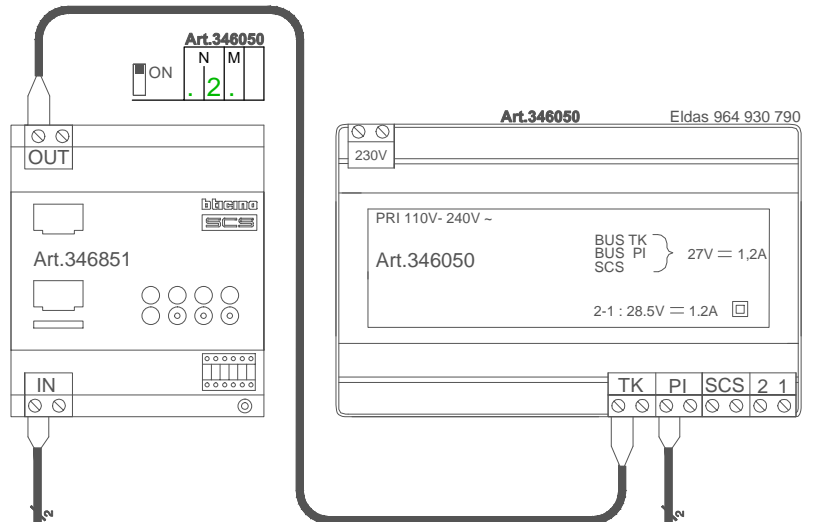

* 1-4 (Strang / Colonne montante / Montante)

Info: **Verdrillte kabel verwenden / Utiliser des câbles torsadés**
 Utilizzare cavi twistati Art.336904 - Eldas 101 282 009

22 INT_1.2/00
 *1

42 INT 1.2/06
 *2

* 1-4 (Strang / Colonne montante / Montante)

Info: Verdrillte kabel verwenden / Utiliser des câbles torsadés
 Utilizzare cavi twistati Art.336904 - Eldas 101 282 009

22 INT 1.3/00

42 INT 1.3/06

* 1-4 (Strang / Colonne montante / Montante)

Info: **Verdrillte kabel verwenden / Utiliser des câbles torsadés**
 Utilizzare cavi twistati Art.336904 - Eldas 101 282 009