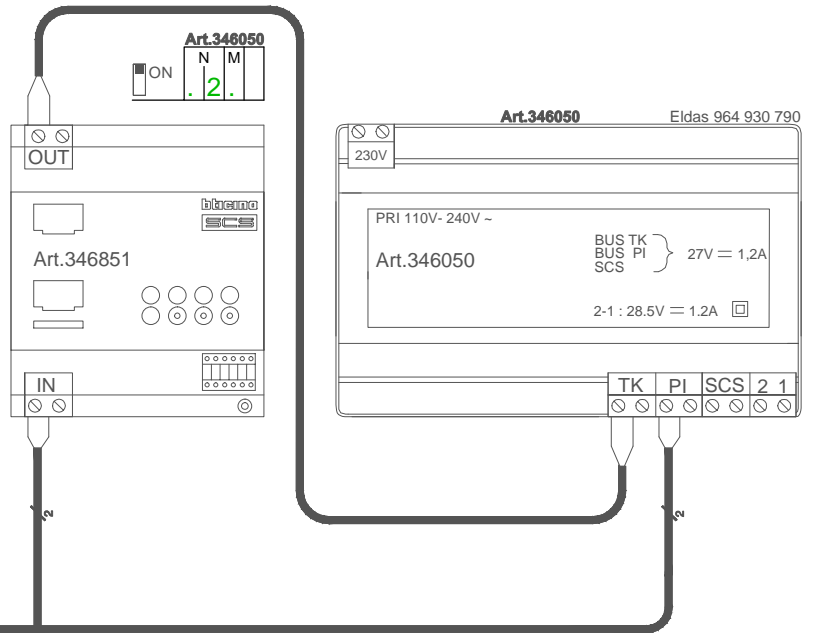

* 1-4 (Strang / Colonne montante / Montante)

Info: **Verdrillte kabel verwenden / Utiliser des câbles torsadés**
 Utilizzare cavi twistati Art.336904 - Eldas 101 282 009

22 INT_1.2/00
 *1

42 INT 1.2/06
 *2

* 1-4 (Strang / Colonne montante / Montante)

Info: **Verdrillte kabel verwenden / Utiliser des câbles torsadés**
 Utilizzare cavi twistati Art.336904 - Eldas 101 282 009

22 INT 1.3/00

42 INT 1.3/06

* 1-4 (Strang / Colonne montante / Montante)

Info: Verdrillte kabel verwenden / Utiliser des câbles torsadés
 Utilizzare cavi twistati Art.336904 - Eldas 101 282 009

*1
 22 INT 1.2/00

*2
 42 INT 1.2/06