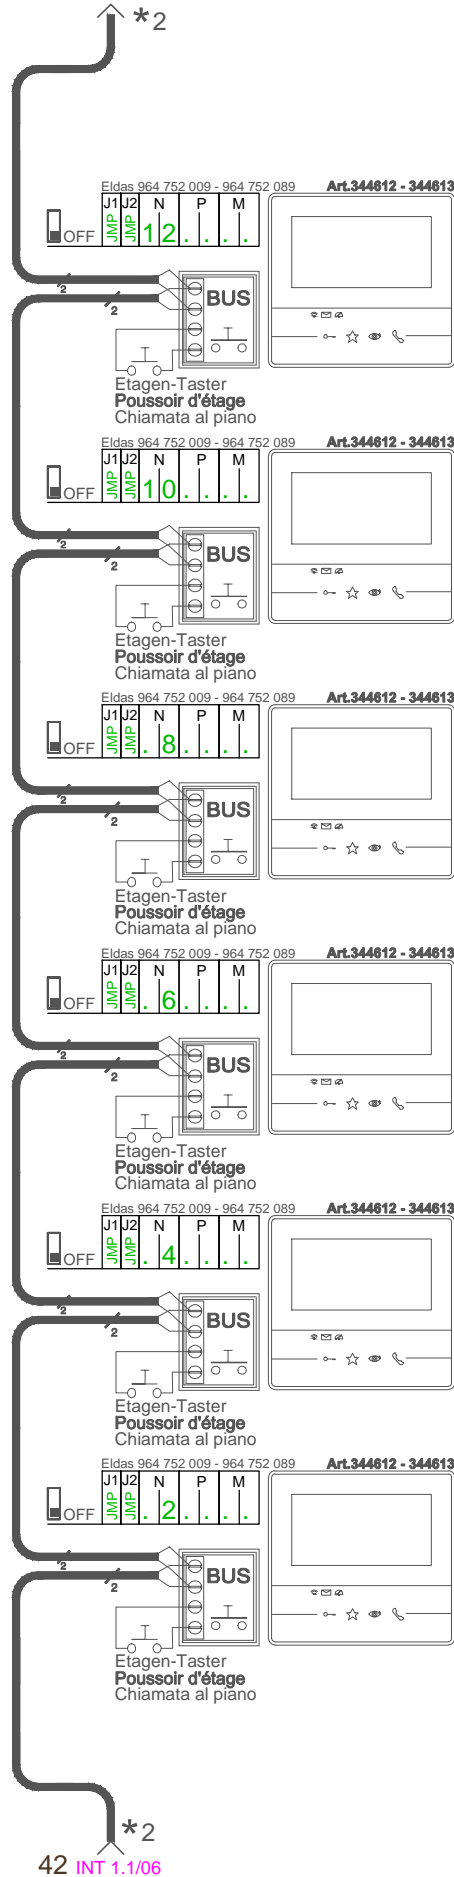

* 1-4 (Strang / Colonne montante / Montante)

Info: **Verdrillte kabel verwenden / Utiliser des câbles torsadés**
 Utilizzare cavi twistati Art.336904 - Eldas 101 282 009

22 INT_1.2/00
 *1

42 INT 1.2/06
 *2

* 1-4 (Strang / Colonne montante / Montante)

Info: **Verdrillte kabel verwenden / Utiliser des câbles torsadés**
 Utilizzare cavi twistati Art.336904 - Eldas 101 282 009

22 INT 1.3/00

42 INT 1.3/06

* 1-4 (Strang / Colonne montante / Montante)

Info: Verdrillte kabel verwenden / Utiliser des câbles torsadés
 Utilizzare cavi twistati Art.336904 - Eldas 101 282 009

*1
 22 INT 1.2/00

*2
 42 INT 1.2/06