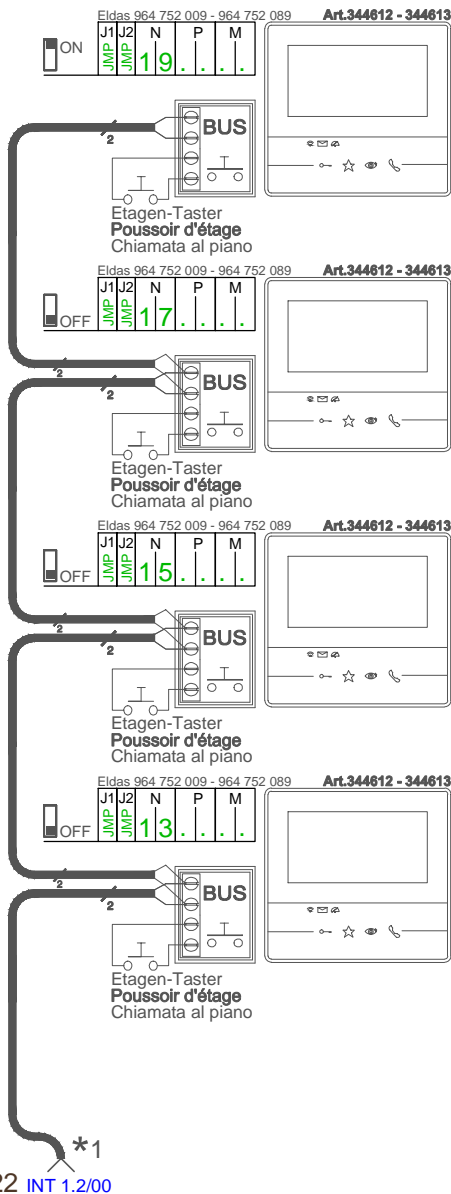

* 1-4 (Strang / Colonne montante / Montante)

Info: **Verdrillte kabel verwenden / Utiliser des câbles torsadés**
 Utilizzare cavi twistati Art.336904 - Eldas 101 282 009

22 INT_1.2/00
 *1

42 INT 1.2/06
 *2

* 1-4 (Strang / Colonne montante / Montante)

Info: **Verdrillte kabel verwenden / Utiliser des câbles torsadés**
 Utilizzare cavi twistati Art.336904 - Eldas 101 282 009

22 INT 1.3/00

42 INT 1.3/06

* 1-4 (Strang / Colonne montante / Montante)

Info: Verdrillte kabel verwenden / Utiliser des câbles torsadés
 Utilizzare cavi twistati Art.336904 - Eldas 101 282 009

*1
 22 INT 1.2/00

*2
 42 INT 1.2/06