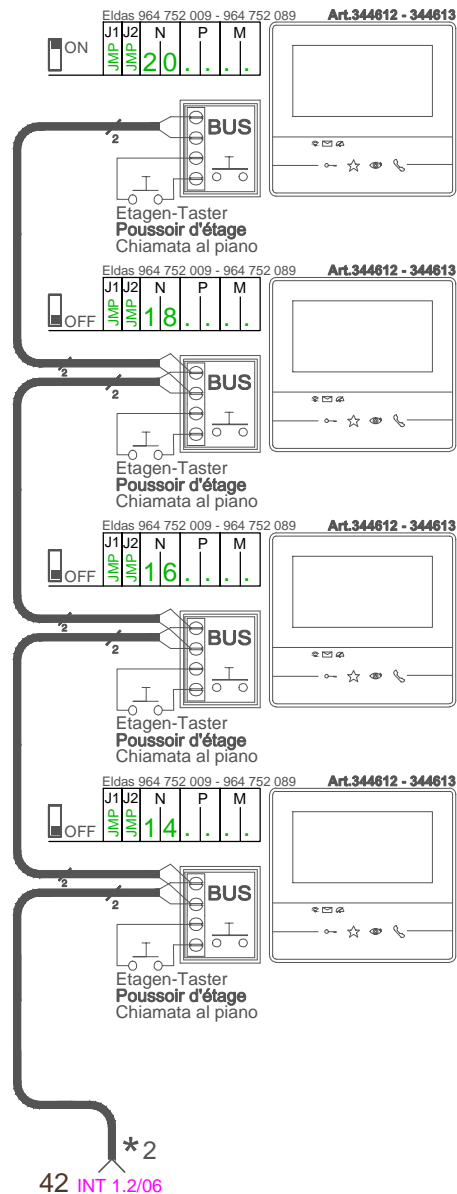

* 1-4 (Strang / Colonne montante / Montante)

Info: **Verdrillte kabel verwenden / Utiliser des câbles torsadés**
 Utilizzare cavi twistati Art.336904 - Eldas 101 282 009

22 INT_1.2/00
 *1

42 INT 1.2/06
 *2

* 1-4 (Strang / Colonne montante / Montante)

Info: **Verdrillte kabel verwenden / Utiliser des câbles torsadés**
 Utilizzare cavi twistati Art.336904 - Eldas 101 282 009

22 INT 1.3/00

42 INT 1.3/06

* 1-4 (Strang / Colonne montante / Montante)

Info: Verdrillte kabel verwenden / Utiliser des câbles torsadés
 Utilizzare cavi twistati Art.336904 - Eldas 101 282 009

*1
 22 INT 1.2/00

*2
 42 INT 1.2/06