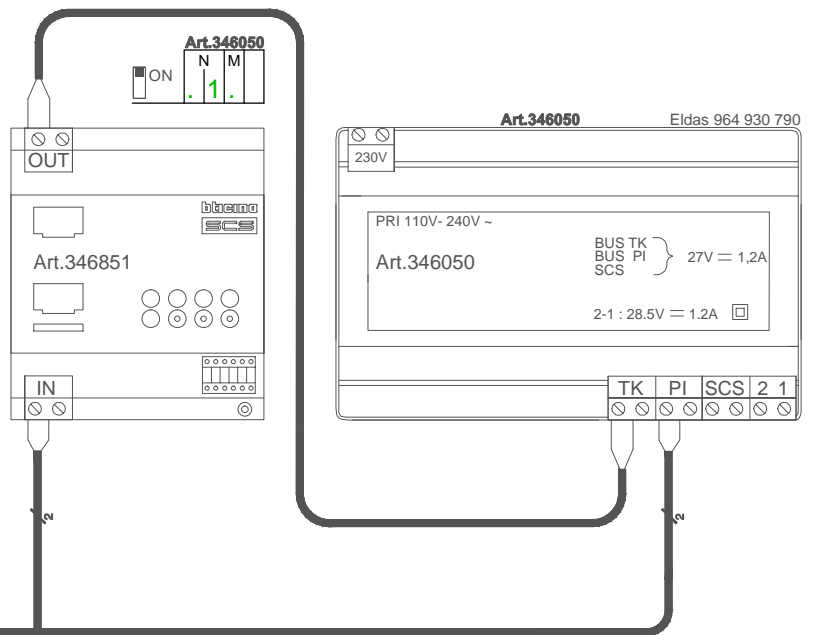

* 1-4 (Strang / Colonne montante / Montante)

Info: **Verdrillte kabel verwenden / Utiliser des câbles torsadés**
 Utilizzare cavi twistati Art.336904 - Eldas 101 282 009

22 INT_1.2/00
 *1

42 INT 1.2/06
 *2

* 1-4 (Strang / Colonne montante / Montante)

Info: **Verdrillte kabel verwenden / Utiliser des câbles torsadés**
 Utilizzare cavi twistati Art.336904 - Eldas 101 282 009

22 INT 1.3/00

42 INT 1.3/06

* 1-4 (Strang / Colonne montante / Montante)

Info: Verdrillte kabel verwenden / Utiliser des câbles torsadés
 Utilizzare cavi twistati Art.336904 - Eldas 101 282 009

*1
 22 INT 1.2/00

*2
 42 INT 1.2/06