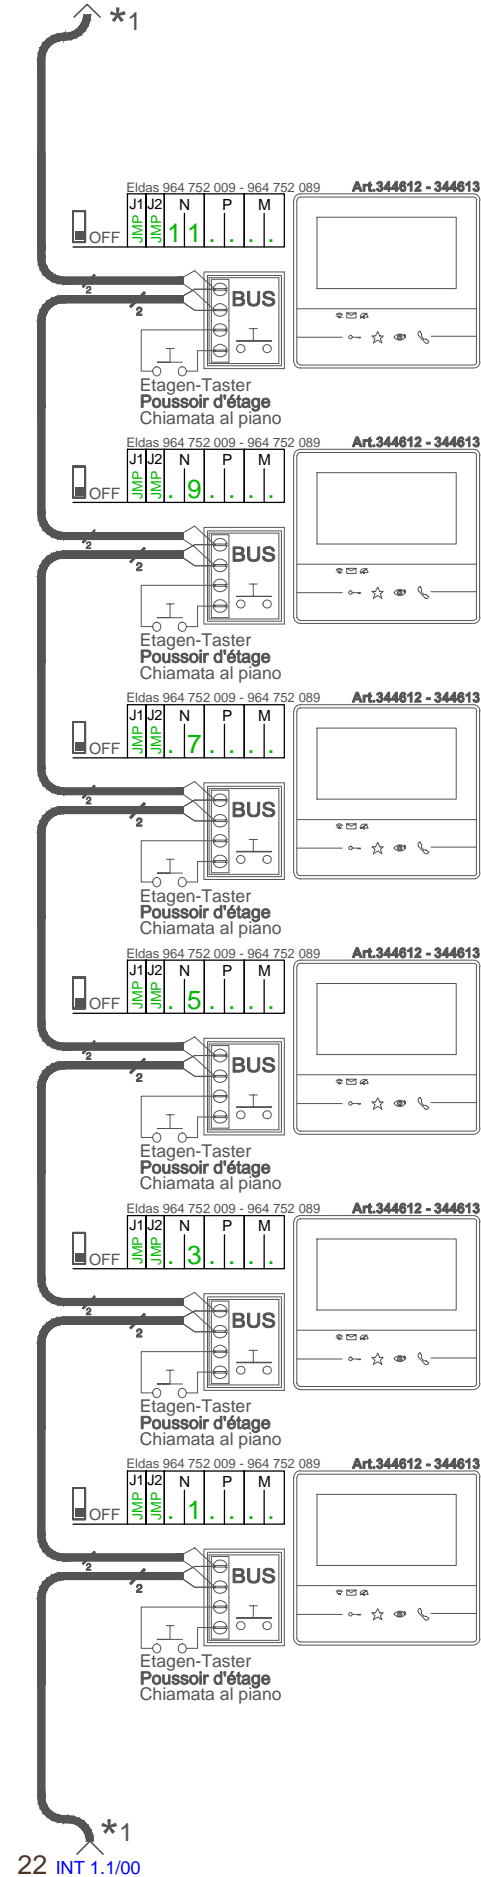

* 1-4 (Strang / Colonne montante / Montante)

Info: **Verdrillte kabel verwenden / Utiliser des câbles torsadés**
 Utilizzare cavi twistati Art.336904 - Eldas 101 282 009

22 INT_1.2/00
 *1

42 INT 1.2/06
 *2

* 1-4 (Strang / Colonne montante / Montante)

Info: **Verdrillte kabel verwenden / Utiliser des câbles torsadés**
 Utilizzare cavi twistati Art.336904 - Eldas 101 282 009

22 INT 1.3/00

42 INT 1.3/06

* 1-4 (Strang / Colonne montante / Montante)

Info: Verdrillte kabel verwenden / Utiliser des câbles torsadés
 Utilizzare cavi twistati Art.336904 - Eldas 101 282 009

*1
 22 INT 1.2/00

*2
 42 INT 1.2/06