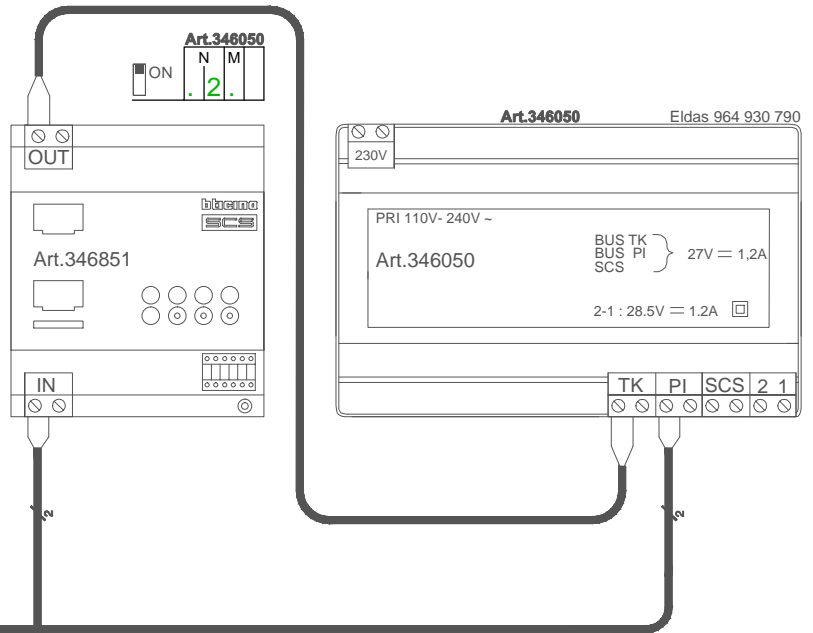

\* 1-4 (Strang / Colonne montante / Montante)

Info: **Verdrillte kabel verwenden / Utiliser des câbles torsadés**  
 Utilizzare cavi twistati Art.336904 - Eldas 101 282 009

22 INT\_1.2/00  
 \*1

42 INT 1.2/06  
 \*2

\* 1-4 (Strang / Colonne montante / Montante)

Info: Verdrillte kabel verwenden / Utiliser des câbles torsadés  
 Utilizzare cavi twistati Art.336904 - Eldas 101 282 009

22 INT 1.3/00

42 INT 1.3/06

\* 1-4 (Strang / Colonne montante / Montante)

Info: **Verdrillte kabel verwenden / Utiliser des câbles torsadés**  
 Utilizzare cavi twistati Art.336904 - Eldas 101 282 009