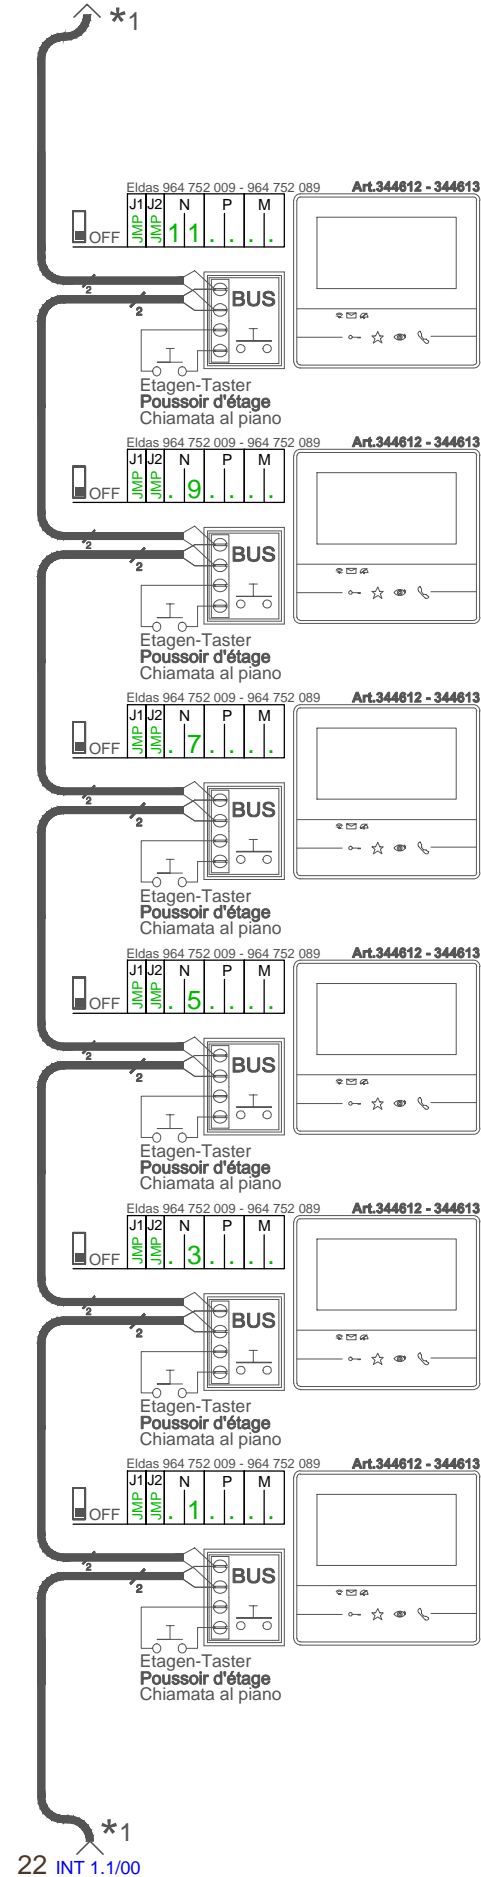

\* 1-4 (Strang / Colonne montante / Montante)

Info: **Verdrillte kabel verwenden / Utiliser des câbles torsadés**  
 Utilizzare cavi twistati Art.336904 - Eldas 101 282 009

22 INT\_1.2/00  
 \*1

42 INT 1.2/06  
 \*2

\* 1-4 (Strang / Colonne montante / Montante)

Info: Verdrillte kabel verwenden / Utiliser des câbles torsadés  
 Utilizzare cavi twistati Art.336904 - Eldas 101 282 009

22 INT 1.3/00

42 INT 1.3/06

\* 1-4 (Strang / Colonne montante / Montante)

Info: **Verdrillte kabel verwenden / Utiliser des câbles torsadés**  
 Utilizzare cavi twistati Art.336904 - Eldas 101 282 009