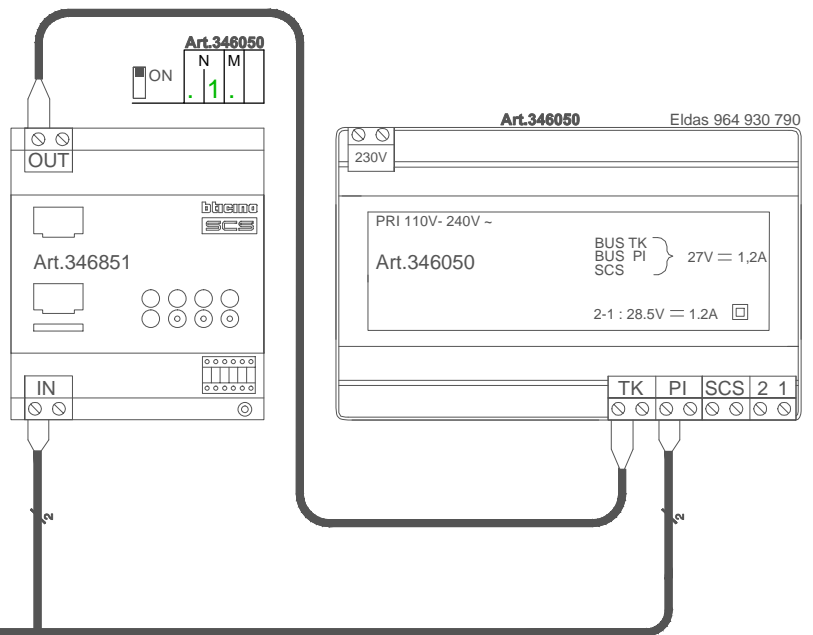

\* 1-4 (Strang / Colonne montante / Montante)

Info: **Verdrillte kabel verwenden / Utiliser des câbles torsadés**  
 Utilizzare cavi twistati Art.336904 - Eldas 101 282 009

22 INT\_1.2/00  
 \*1

42 INT 1.2/06  
 \*2

\* 1-4 (Strang / Colonne montante / Montante)

Info: Verdrillte kabel verwenden / Utiliser des câbles torsadés  
 Utilizzare cavi twistati Art.336904 - Eldas 101 282 009

22 INT 1.3/00

42 INT 1.3/06

\* 1-4 (Strang / Colonne montante / Montante)

Info: **Verdrillte kabel verwenden / Utiliser des câbles torsadés**  
 Utilizzare cavi twistati Art.336904 - Eldas 101 282 009