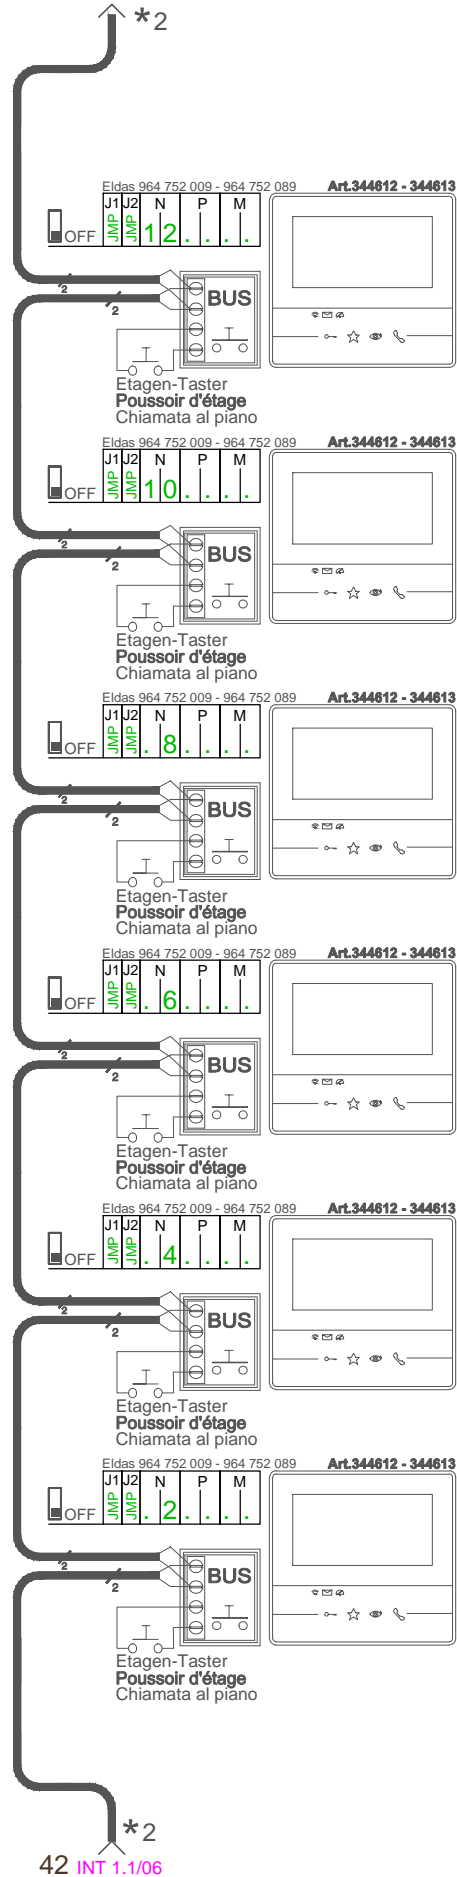

\* 1-4 (Strang / Colonne montante / Montante)

Info: **Verdrillte kabel verwenden / Utiliser des câbles torsadés**  
 Utilizzare cavi twistati Art.336904 - Eldas 101 282 009

22 INT\_1.2/00  
 \*1

42 INT 1.2/06  
 \*2

\* 1-4 (Strang / Colonne montante / Montante)

Info: Verdrillte kabel verwenden / Utiliser des câbles torsadés  
 Utilizzare cavi twistati Art.336904 - Eldas 101 282 009

22 INT 1.3/00

42 INT 1.3/06

\* 1-4 (Strang / Colonne montante / Montante)

Info: **Verdrillte kabel verwenden / Utiliser des câbles torsadés**  
 Utilizzare cavi twistati Art.336904 - Eldas 101 282 009