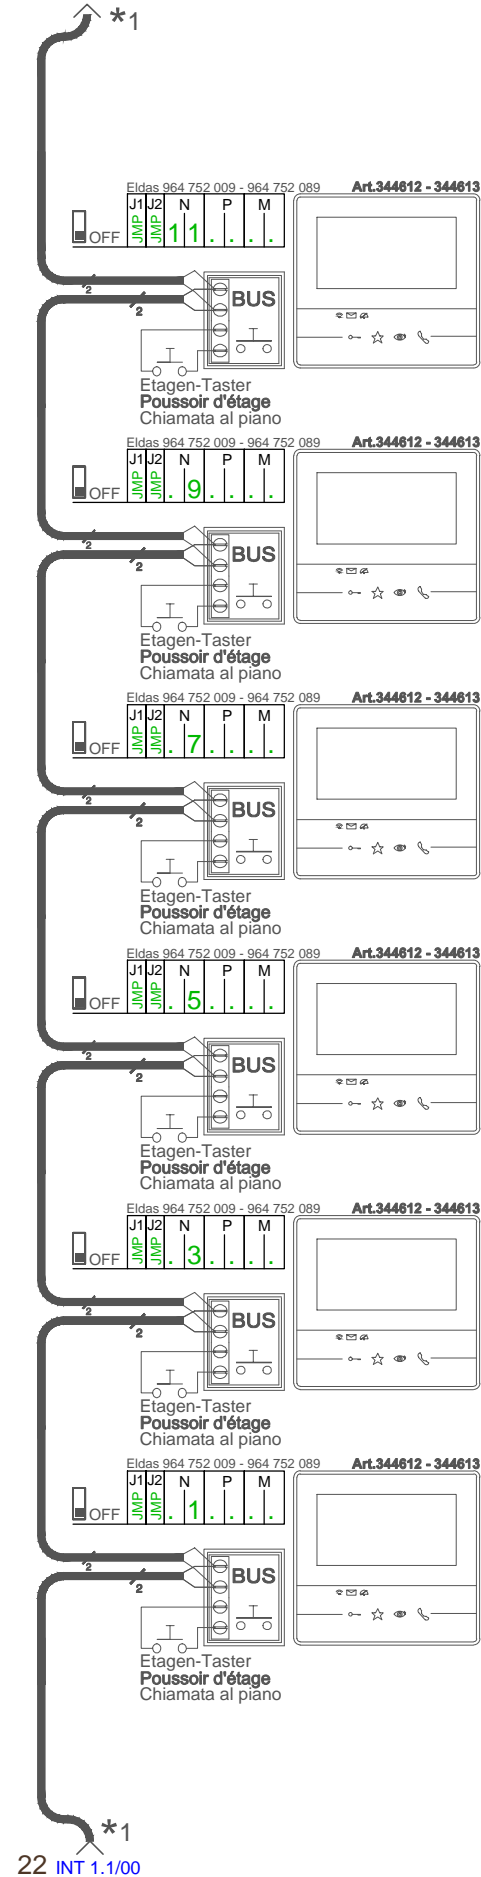

* 1-4 (Strang / Colonne montante / Montante)

Info: **Verdrillte kabel verwenden / Utiliser des câbles torsadés**
 Utilizzare cavi twistati Art.336904 - Eldas 101 282 009

22 INT_1.2/00
 *1

42 INT 1.2/06
 *2

* 1-4 (Strang / Colonne montante / Montante)

Info: Verdrillte kabel verwenden / Utiliser des câbles torsadés
 Utilizzare cavi twistati Art.336904 - Eldas 101 282 009

22 INT 1.3/00

42 INT 1.3/06

* 1-4 (Strang / Colonne montante / Montante)

Info: **Verdrillte kabel verwenden / Utiliser des câbles torsadés**
 Utilizzare cavi twistati Art.336904 - Eldas 101 282 009

*1
 22 INT 1.2/00

*2
 42 INT 1.2/06