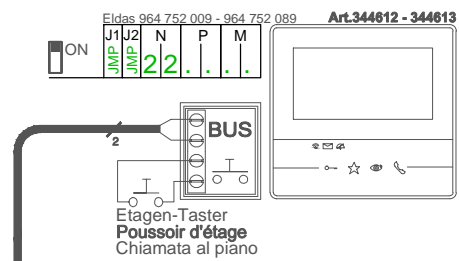

* 1-4 (Strang / Colonne montante / Montante)

Info: **Verdrillte kabel verwenden / Utiliser des câbles torsadés**
 Utilizzare cavi twistati Art.336904 - Eldas 101 282 009

22 INT_1.2/00
 *1

42 INT 1.2/06
 *2

* 1-4 (Strang / Colonne montante / Montante)

Info: Verdrillte kabel verwenden / Utiliser des câbles torsadés
 Utilizzare cavi twistati Art.336904 - Eldas 101 282 009

22 INT 1.3/00

42 INT 1.3/06

* 1-4 (Strang / Colonne montante / Montante)

Info: **Verdrillte kabel verwenden / Utiliser des câbles torsadés**
 Utilizzare cavi twistati Art.336904 - Eldas 101 282 009

*1
 22 INT 1.2/00

*2
 42 INT 1.2/06