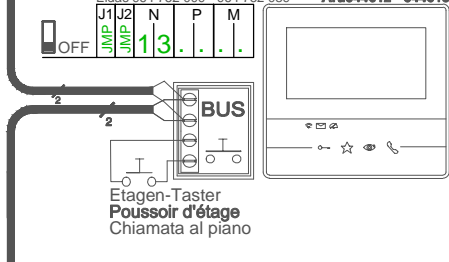

* 1-4 (Strang / Colonne montante / Montante)

Info: **Verdrillte kabel verwenden / Utiliser des câbles torsadés**
 Utilizzare cavi twistati Art.336904 - Eldas 101 282 009

22 INT_1.2/00
 *1

42 INT 1.2/06
 *2

* 1-4 (Strang / Colonne montante / Montante)

Info: Verdrillte kabel verwenden / Utiliser des câbles torsadés
 Utilizzare cavi twistati Art.336904 - Eldas 101 282 009

22 INT 1.3/00

42 INT 1.3/06

* 1-4 (Strang / Colonne montante / Montante)

Info: **Verdrillte kabel verwenden / Utiliser des câbles torsadés**
 Utilizzare cavi twistati Art.336904 - Eldas 101 282 009

*1
 22 INT 1.2/00

*2
 42 INT 1.2/06