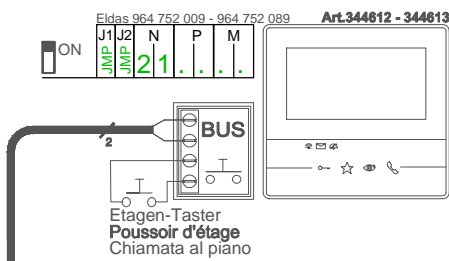

* 1-4 (Strang / Colonne montante / Montante)

Info: **Verdrillte kabel verwenden / Utiliser des câbles torsadés**
 Utilizzare cavi twistati Art.336904 - Eldas 101 282 009

22 INT_1.2/00
 *1

42 INT 1.2/06
 *2

* 1-4 (Strang / Colonne montante / Montante)

Info: Verdrillte kabel verwenden / Utiliser des câbles torsadés
 Utilizzare cavi twistati Art.336904 - Eldas 101 282 009

22 INT 1.3/00

42 INT 1.3/06

* 1-4 (Strang / Colonne montante / Montante)

Info: **Verdrillte kabel verwenden / Utiliser des câbles torsadés**
 Utilizzare cavi twistati Art.336904 - Eldas 101 282 009

*1
 22 INT 1.2/00

*2
 42 INT 1.2/06