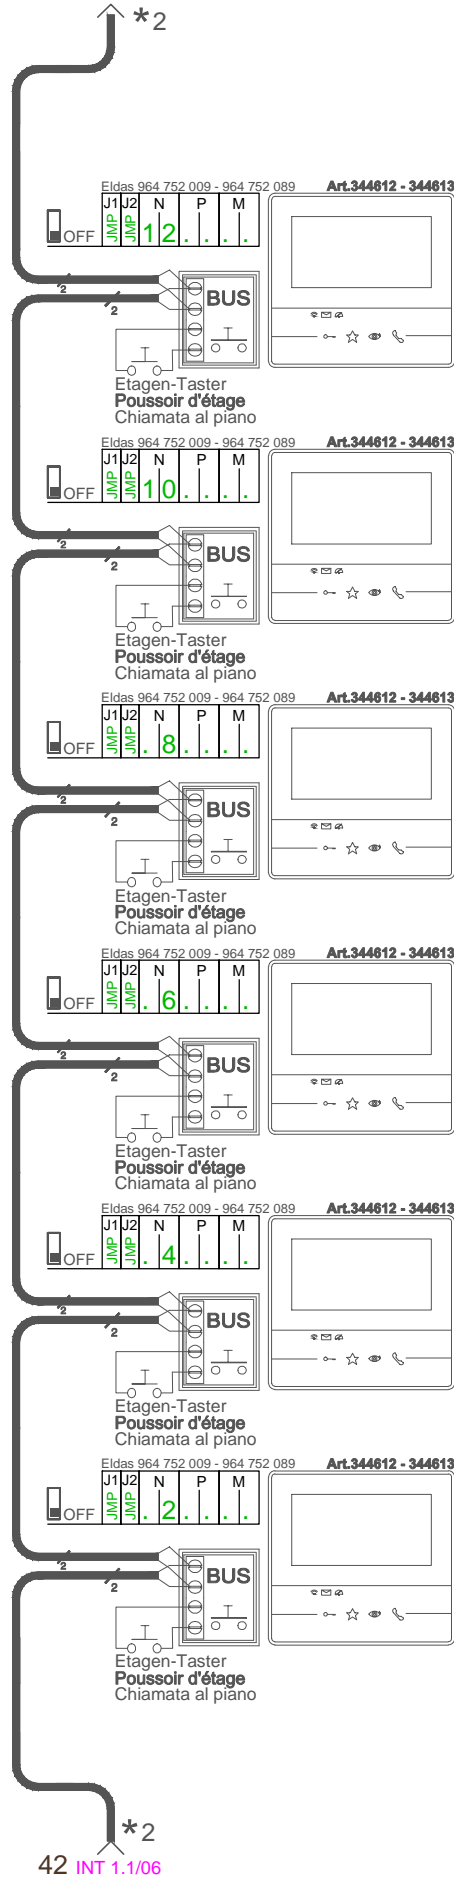

* 1-4 (Strang / Colonne montante / Montante)

Info: **Verdrillte kabel verwenden / Utiliser des câbles torsadés**
 Utilizzare cavi twistati Art.336904 - Eldas 101 282 009

22 INT_1.2/00
 *1

42 INT 1.2/06
 *2

* 1-4 (Strang / Colonne montante / Montante)

Info: Verdrillte kabel verwenden / Utiliser des câbles torsadés
 Utilizzare cavi twistati Art.336904 - Eldas 101 282 009

22 INT 1.3/00

42 INT 1.3/06

* 1-4 (Strang / Colonne montante / Montante)

Info: **Verdrillte kabel verwenden / Utiliser des câbles torsadés**
 Utilizzare cavi twistati Art.336904 - Eldas 101 282 009

*1
 22 INT 1.2/00

*2
 42 INT 1.2/06