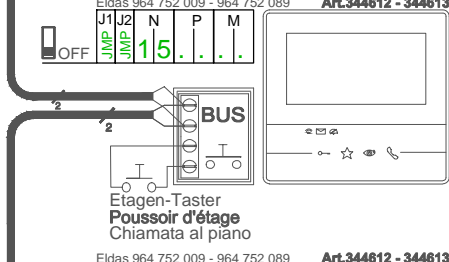

* 1-4 (Strang / Colonne montante / Montante)

Info: **Verdrillte kabel verwenden / Utiliser des câbles torsadés**
 Utilizzare cavi twistati Art.336904 - Eldas 101 282 009

22 INT_1.2/00
 *1

42 INT 1.2/06
 *2

* 1-4 (Strang / Colonne montante / Montante)

Info: Verdrillte kabel verwenden / Utiliser des câbles torsadés
 Utilizzare cavi twistati Art.336904 - Eldas 101 282 009

22 INT 1.3/00

42 INT 1.3/06

* 1-4 (Strang / Colonne montante / Montante)

Info: **Verdrillte kabel verwenden / Utiliser des câbles torsadés**
 Utilizzare cavi twistati Art.336904 - Eldas 101 282 009

*1
 22 INT 1.2/00

*2
 42 INT 1.2/06