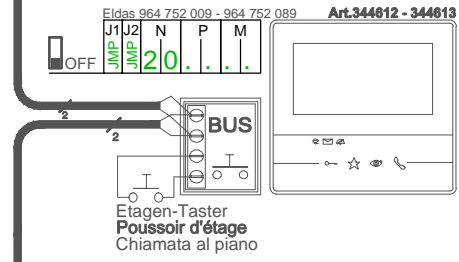

* 1-4 (Strang / Colonne montante / Montante)

Info: **Verdrillte kabel verwenden / Utiliser des câbles torsadés**
 Utilizzare cavi twistati Art.336904 - Eldas 101 282 009

22 INT_1.2/00
 *1

42 INT 1.2/06
 *2

* 1-4 (Strang / Colonne montante / Montante)

Info: Verdrillte kabel verwenden / Utiliser des câbles torsadés
 Utilizzare cavi twistati Art.336904 - Eldas 101 282 009

22 INT 1.3/00

42 INT 1.3/06

* 1-4 (Strang / Colonne montante / Montante)

Info: **Verdrillte kabel verwenden / Utiliser des câbles torsadés**
 Utilizzare cavi twistati Art.336904 - Eldas 101 282 009

*1
 22 INT 1.2/00

*2
 42 INT 1.2/06