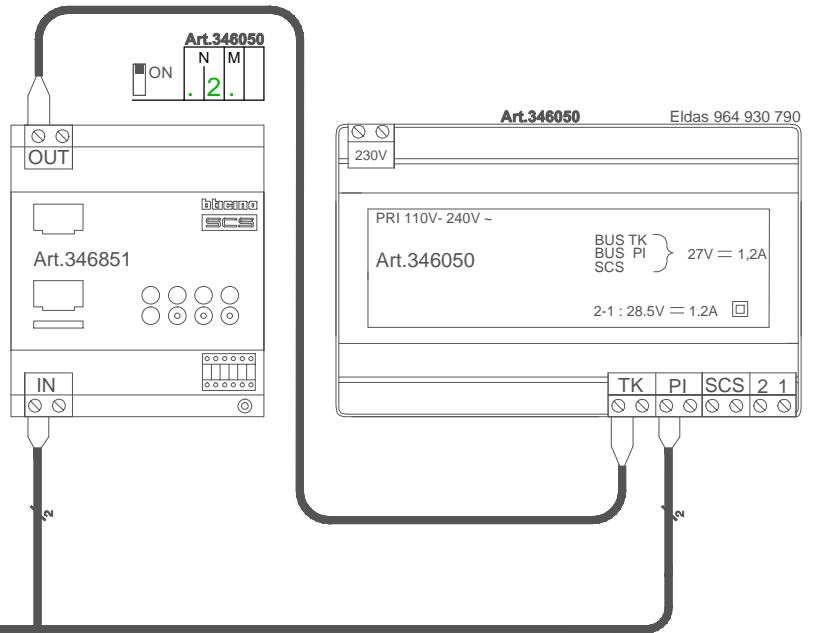

* 1-4 (Strang / Colonne montante / Montante)

Info: **Verdrillte kabel verwenden / Utiliser des câbles torsadés**
 Utilizzare cavi twistati Art.336904 - Eldas 101 282 009

22 INT_1.2/00
 *1

42 INT 1.2/06
 *2

* 1-4 (Strang / Colonne montante / Montante)

Info: Verdrillte kabel verwenden / Utiliser des câbles torsadés
 Utilizzare cavi twistati Art.336904 - Eldas 101 282 009

22 INT 1.3/00

42 INT 1.3/06

* 1-4 (Strang / Colonne montante / Montante)

Info: **Verdrillte kabel verwenden / Utiliser des câbles torsadés**
 Utilizzare cavi twistati Art.336904 - Eldas 101 282 009

*1
 22 INT 1.2/00

*2
 42 INT 1.2/06