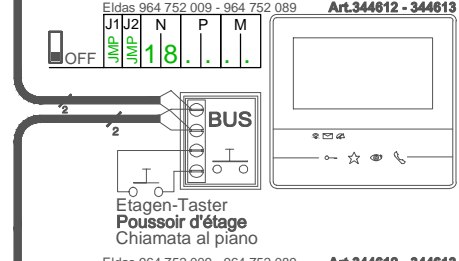

* 1-4 (Strang / Colonne montante / Montante)

Info: **Verdrillte kabel verwenden / Utiliser des câbles torsadés**
 Utilizzare cavi twistati Art.336904 - Eldas 101 282 009

22 INT_1.2/00
 *1

42 INT 1.2/06
 *2

* 1-4 (Strang / Colonne montante / Montante)

Info: Verdrillte kabel verwenden / Utiliser des câbles torsadés
 Utilizzare cavi twistati Art.336904 - Eldas 101 282 009

22 INT 1.3/00

42 INT 1.3/06

* 1-4 (Strang / Colonne montante / Montante)

Info: **Verdrillte kabel verwenden / Utiliser des câbles torsadés**
 Utilizzare cavi twistati Art.336904 - Eldas 101 282 009

*1
 22 INT 1.2/00

*2
 42 INT 1.2/06