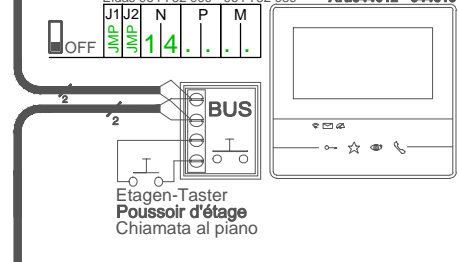

* 1-4 (Strang / Colonne montante / Montante)

Info: **Verdrillte kabel verwenden / Utiliser des câbles torsadés**
 Utilizzare cavi twistati Art.336904 - Eldas 101 282 009

22 INT_1.2/00
 *1

42 INT 1.2/06
 *2

* 1-4 (Strang / Colonne montante / Montante)

Info: Verdrillte kabel verwenden / Utiliser des câbles torsadés
 Utilizzare cavi twistati Art.336904 - Eldas 101 282 009

22 INT 1.3/00

42 INT 1.3/06

* 1-4 (Strang / Colonne montante / Montante)

Info: **Verdrillte kabel verwenden / Utiliser des câbles torsadés**
 Utilizzare cavi twistati Art.336904 - Eldas 101 282 009

*1
 22 INT 1.2/00

*2
 42 INT 1.2/06