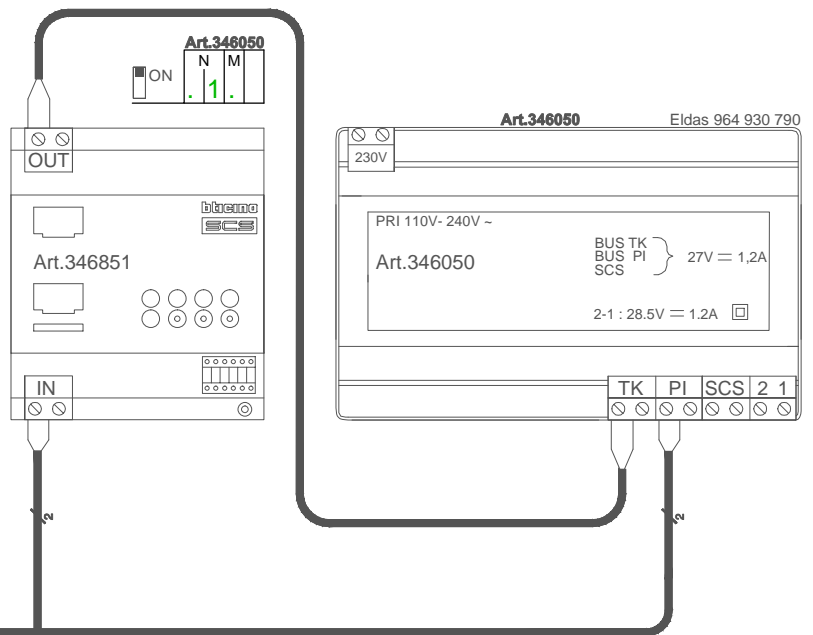

* 1-4 (Strang / Colonne montante / Montante)

Info: **Verdrillte kabel verwenden / Utiliser des câbles torsadés**
 Utilizzare cavi twistati Art.336904 - Eldas 101 282 009

22 INT_1.2/00
 *1

42 INT 1.2/06
 *2

* 1-4 (Strang / Colonne montante / Montante)

Info: Verdrillte kabel verwenden / Utiliser des câbles torsadés
 Utilizzare cavi twistati Art.336904 - Eldas 101 282 009

22 INT 1.3/00

42 INT 1.3/06

* 1-4 (Strang / Colonne montante / Montante)

Info: **Verdrillte kabel verwenden / Utiliser des câbles torsadés**
 Utilizzare cavi twistati Art.336904 - Eldas 101 282 009

*1
 22 INT 1.2/00

*2
 42 INT 1.2/06