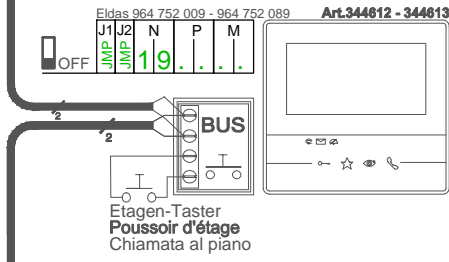

* 1-4 (Strang / Colonne montante / Montante)

Info: **Verdrillte kabel verwenden / Utiliser des câbles torsadés**
 Utilizzare cavi twistati Art.336904 - Eldas 101 282 009

22 INT_1.2/00
 *1

42 INT 1.2/06
 *2

* 1-4 (Strang / Colonne montante / Montante)

Info: Verdrillte kabel verwenden / Utiliser des câbles torsadés
 Utilizzare cavi twistati Art.336904 - Eldas 101 282 009

22 INT 1.3/00

42 INT 1.3/06

* 1-4 (Strang / Colonne montante / Montante)

Info: **Verdrillte kabel verwenden / Utiliser des câbles torsadés**
 Utilizzare cavi twistati Art.336904 - Eldas 101 282 009

*1
 22 INT 1.2/00

*2
 42 INT 1.2/06