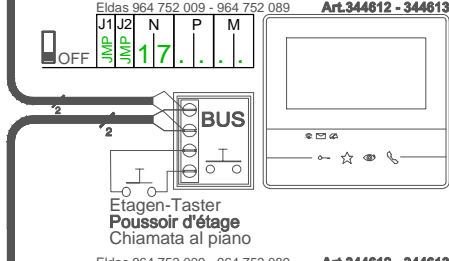

* 1-4 (Strang / Colonne montante / Montante)

Info: **Verdrillte kabel verwenden / Utiliser des câbles torsadés**
 Utilizzare cavi twistati Art.336904 - Eldas 101 282 009

22 INT_1.2/00
 *1

42 INT 1.2/06
 *2

* 1-4 (Strang / Colonne montante / Montante)

Info: Verdrillte kabel verwenden / Utiliser des câbles torsadés
 Utilizzare cavi twistati Art.336904 - Eldas 101 282 009

22 INT 1.3/00

42 INT 1.3/06

* 1-4 (Strang / Colonne montante / Montante)

Info: **Verdrillte kabel verwenden / Utiliser des câbles torsadés**
 Utilizzare cavi twistati Art.336904 - Eldas 101 282 009

*1
 22 INT 1.2/00

*2
 42 INT 1.2/06