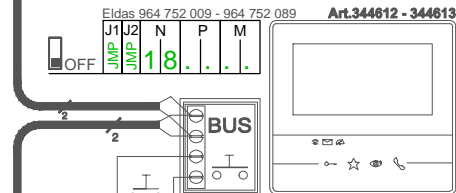

* 1-4 (Strang / Colonne montante / Montante)

Info: **Verdrillte kabel verwenden / Utiliser des câbles torsadés**
 Utilizzare cavi twistati Art.336904 - Eldas 101 282 009

22 INT_1.2/00
 *1

42 INT 1.2/06
 *2

* 1-4 (Strang / Colonne montante / Montante)

Info: Verdrillte kabel verwenden / Utiliser des câbles torsadés
 Utilizzare cavi twistati Art.336904 - Eldas 101 282 009

22 INT 1.3/00

42 INT 1.3/06

* 1-4 (Strang / Colonne montante / Montante)

Info: **Verdrillte kabel verwenden / Utiliser des câbles torsadés**
 Utilizzare cavi twistati Art.336904 - Eldas 101 282 009

*1
 22 INT 1.2/00

*2
 42 INT 1.2/06