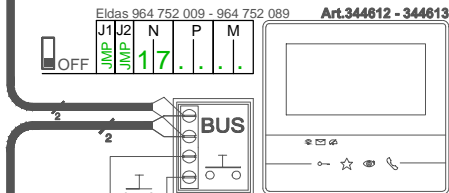

* 1-4 (Strang / Colonne montante / Montante)

Info: **Verdrillte kabel verwenden / Utiliser des câbles torsadés**
 Utilizzare cavi twistati Art.336904 - Eldas 101 282 009

22 INT_1.2/00
 *1

42 INT 1.2/06
 *2

* 1-4 (Strang / Colonne montante / Montante)

Info: Verdrillte kabel verwenden / Utiliser des câbles torsadés
 Utilizzare cavi twistati Art.336904 - Eldas 101 282 009

22 INT 1.3/00

42 INT 1.3/06

* 1-4 (Strang / Colonne montante / Montante)

Info: **Verdrillte kabel verwenden / Utiliser des câbles torsadés**
 Utilizzare cavi twistati Art.336904 - Eldas 101 282 009

*1
 22 INT 1.2/00

*2
 42 INT 1.2/06