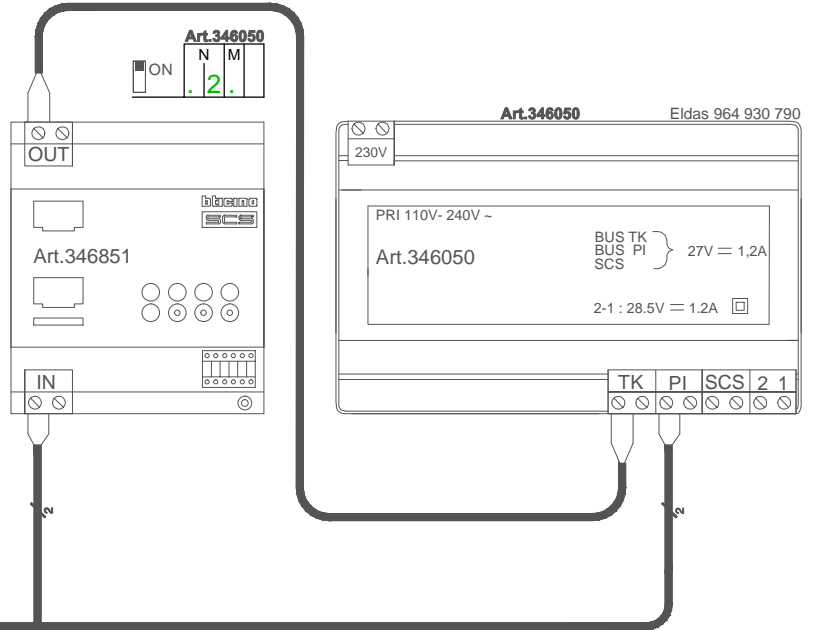

* 1-4 (Strang / Colonne montante / Montante)

Info: **Verdrillte kabel verwenden / Utiliser des câbles torsadés**
 Utilizzare cavi twistati Art.336904 - Eldas 101 282 009

22 INT_1.2/00
 *1

42 INT 1.2/06
 *2

* 1-4 (Strang / Colonne montante / Montante)

Info: Verdrillte kabel verwenden / Utiliser des câbles torsadés
 Utilizzare cavi twistati Art.336904 - Eldas 101 282 009

22 INT 1.3/00

42 INT 1.3/06

* 1-4 (Strang / Colonne montante / Montante)

Info: **Verdrillte kabel verwenden / Utiliser des câbles torsadés**
 Utilizzare cavi twistati Art.336904 - Eldas 101 282 009

*1
 22 INT 1.2/00

*2
 42 INT 1.2/06