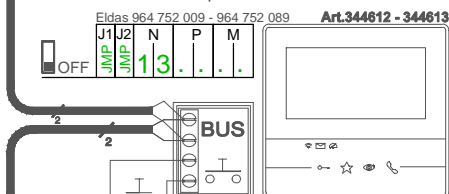

* 1-4 (Strang / Colonne montante / Montante)

Info: **Verdrillte kabel verwenden / Utiliser des câbles torsadés**
 Utilizzare cavi twistati Art.336904 - Eldas 101 282 009

22 INT_1.2/00
 *1

42 INT 1.2/06
 *2

* 1-4 (Strang / Colonne montante / Montante)

Info: Verdrillte kabel verwenden / Utiliser des câbles torsadés
 Utilizzare cavi twistati Art.336904 - Eldas 101 282 009

22 INT 1.3/00

42 INT 1.3/06

* 1-4 (Strang / Colonne montante / Montante)

Info: **Verdrillte kabel verwenden / Utiliser des câbles torsadés**
 Utilizzare cavi twistati Art.336904 - Eldas 101 282 009

*1
 22 INT 1.2/00

*2
 42 INT 1.2/06