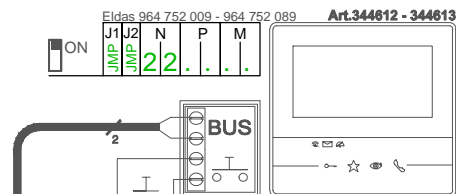

* 1-4 (Strang / Colonne montante / Montante)

Info: **Verdrillte kabel verwenden / Utiliser des câbles torsadés**
 Utilizzare cavi twistati Art.336904 - Eldas 101 282 009

22 INT_1.2/00
 *1

42 INT 1.2/06
 *2

* 1-4 (Strang / Colonne montante / Montante)

Info: Verdrillte kabel verwenden / Utiliser des câbles torsadés
 Utilizzare cavi twistati Art.336904 - Eldas 101 282 009

22 INT 1.3/00

42 INT 1.3/06

* 1-4 (Strang / Colonne montante / Montante)

Info: **Verdrillte kabel verwenden / Utiliser des câbles torsadés**
 Utilizzare cavi twistati Art.336904 - Eldas 101 282 009

*1
 22 INT 1.2/00

*2
 42 INT 1.2/06