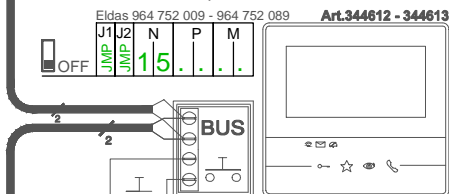

* 1-4 (Strang / Colonne montante / Montante)

Info: **Verdrillte kabel verwenden / Utiliser des câbles torsadés**
 Utilizzare cavi twistati Art.336904 - Eldas 101 282 009

22 INT_1.2/00
 *1

42 INT 1.2/06
 *2

* 1-4 (Strang / Colonne montante / Montante)

Info: Verdrillte kabel verwenden / Utiliser des câbles torsadés
 Utilizzare cavi twistati Art.336904 - Eldas 101 282 009

22 INT 1.3/00

42 INT 1.3/06

* 1-4 (Strang / Colonne montante / Montante)

Info: **Verdrillte kabel verwenden / Utiliser des câbles torsadés**
 Utilizzare cavi twistati Art.336904 - Eldas 101 282 009

*1
 22 INT 1.2/00

*2
 42 INT 1.2/06