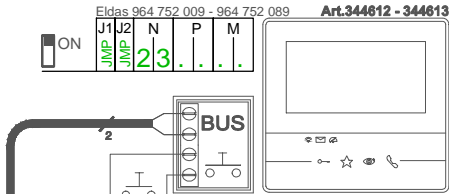

* 1-4 (Strang / Colonne montante / Montante)

Info: Verdrillte kabel verwenden / Utiliser des câbles torsadés
 Utilizzare cavi twistati Art.336904 - Eldas 101 282 009

22 INT 1.3/00

42 INT 1.3/06

* 1-4 (Strang / Colonne montante / Montante)

Info: **Verdrillte kabel verwenden / Utiliser des câbles torsadés**
 Utilizzare cavi twistati Art.336904 - Eldas 101 282 009

*1
 22 INT 1.2/00

*2
 42 INT 1.2/06