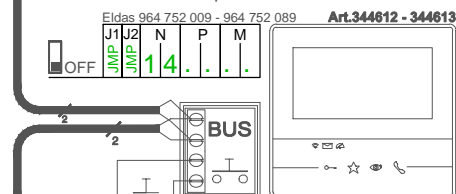

* 1-4 (Strang / Colonne montante / Montante)

Info: **Verdrillte kabel verwenden / Utiliser des câbles torsadés**
 Utilizzare cavi twistati Art.336904 - Eldas 101 282 009

22 INT_1.2/00
 *1

42 INT 1.2/06
 *2

* 1-4 (Strang / Colonne montante / Montante)

Info: Verdrillte kabel verwenden / Utiliser des câbles torsadés
 Utilizzare cavi twistati Art.336904 - Eldas 101 282 009

22 INT 1.3/00

42 INT 1.3/06

* 1-4 (Strang / Colonne montante / Montante)

Info: **Verdrillte kabel verwenden / Utiliser des câbles torsadés**
 Utilizzare cavi twistati Art.336904 - Eldas 101 282 009

*1
 22 INT 1.2/00

*2
 42 INT 1.2/06