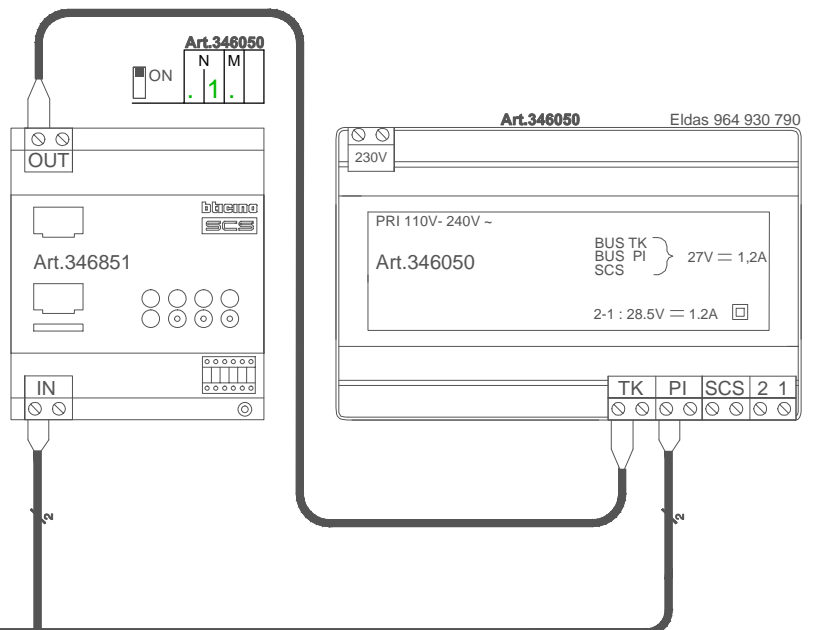

* 1-4 (Strang / Colonne montante / Montante)

Info: **Verdrillte kabel verwenden / Utiliser des câbles torsadés**
 Utilizzare cavi twistati Art.336904 - Eldas 101 282 009

22 INT_1.2/00
 *1

42 INT 1.2/06
 *2

* 1-4 (Strang / Colonne montante / Montante)

Info: Verdrillte kabel verwenden / Utiliser des câbles torsadés
 Utilizzare cavi twistati Art.336904 - Eldas 101 282 009

22 INT 1.3/00

42 INT 1.3/06

* 1-4 (Strang / Colonne montante / Montante)

Info: **Verdrillte kabel verwenden / Utiliser des câbles torsadés**
 Utilizzare cavi twistati Art.336904 - Eldas 101 282 009

*1
 22 INT 1.2/00

*2
 42 INT 1.2/06