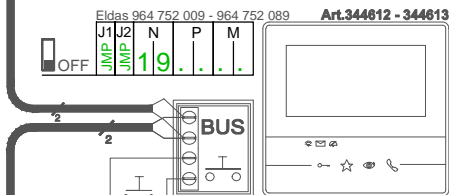

* 1-4 (Strang / Colonne montante / Montante)

Info: **Verdrillte kabel verwenden / Utiliser des câbles torsadés**
 Utilizzare cavi twistati Art.336904 - Eldas 101 282 009

22 INT_1.2/00
 *1

42 INT 1.2/06
 *2

* 1-4 (Strang / Colonne montante / Montante)

Info: Verdrillte kabel verwenden / Utiliser des câbles torsadés
 Utilizzare cavi twistati Art.336904 - Eldas 101 282 009

22 INT 1.3/00

42 INT 1.3/06

* 1-4 (Strang / Colonne montante / Montante)

Info: **Verdrillte kabel verwenden / Utiliser des câbles torsadés**
 Utilizzare cavi twistati Art.336904 - Eldas 101 282 009

*1
 22 INT 1.2/00

*2
 42 INT 1.2/06