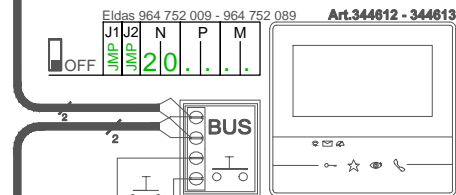

* 1-4 (Strang / Colonne montante / Montante)

Info: **Verdrillte kabel verwenden / Utiliser des câbles torsadés**
 Utilizzare cavi twistati Art.336904 - Eldas 101 282 009

22 INT_1.2/00
 *1

42 INT 1.2/06
 *2

* 1-4 (Strang / Colonne montante / Montante)

Info: Verdrillte kabel verwenden / Utiliser des câbles torsadés
 Utilizzare cavi twistati Art.336904 - Eldas 101 282 009

22 INT 1.3/00

42 INT 1.3/06

* 1-4 (Strang / Colonne montante / Montante)

Info: **Verdrillte kabel verwenden / Utiliser des câbles torsadés**
 Utilizzare cavi twistati Art.336904 - Eldas 101 282 009

*1
 22 INT 1.2/00

*2
 42 INT 1.2/06