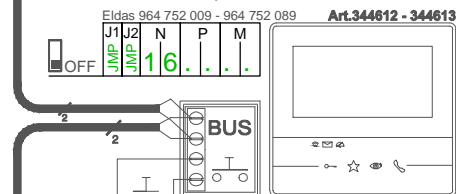

* 1-4 (Strang / Colonne montante / Montante)

Info: **Verdrillte kabel verwenden / Utiliser des câbles torsadés**
 Utilizzare cavi twistati Art.336904 - Eldas 101 282 009

22 INT_1.2/00
 *1

42 INT 1.2/06
 *2

* 1-4 (Strang / Colonne montante / Montante)

Info: Verdrillte kabel verwenden / Utiliser des câbles torsadés
 Utilizzare cavi twistati Art.336904 - Eldas 101 282 009

22 INT 1.3/00

42 INT 1.3/06

* 1-4 (Strang / Colonne montante / Montante)

Info: **Verdrillte kabel verwenden / Utiliser des câbles torsadés**
 Utilizzare cavi twistati Art.336904 - Eldas 101 282 009

*1
 22 INT 1.2/00

*2
 42 INT 1.2/06