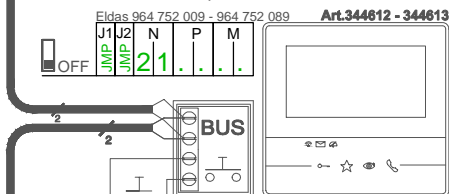

* 1-4 (Strang / Colonne montante / Montante)

Info: **Verdrillte kabel verwenden / Utiliser des câbles torsadés**
 Utilizzare cavi twistati Art.336904 - Eldas 101 282 009

22 INT_1.2/00
 *1

42 INT 1.2/06
 *2

* 1-4 (Strang / Colonne montante / Montante)

Info: Verdrillte kabel verwenden / Utiliser des câbles torsadés
 Utilizzare cavi twistati Art.336904 - Eldas 101 282 009

22 INT 1.3/00

42 INT 1.3/06

* 1-4 (Strang / Colonne montante / Montante)

Info: **Verdrillte kabel verwenden / Utiliser des câbles torsadés**
 Utilizzare cavi twistati Art.336904 - Eldas 101 282 009

*1
 22 INT 1.2/00

*2
 42 INT 1.2/06