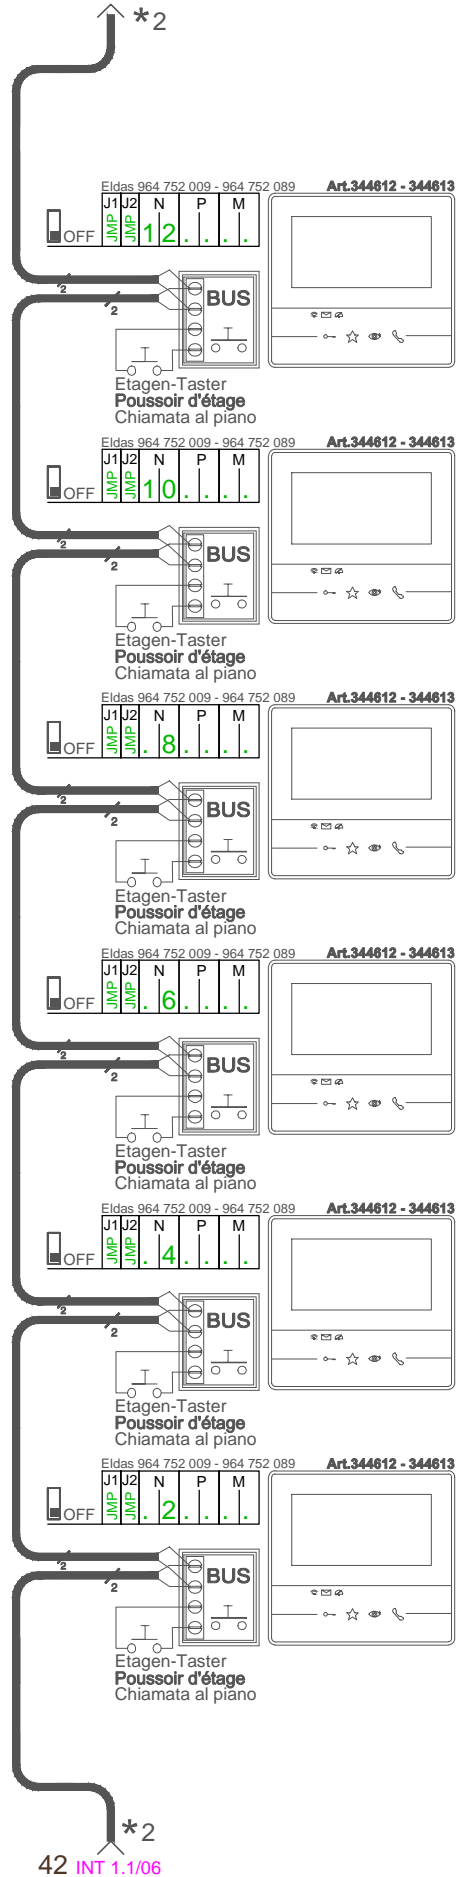

* 1-4 (Strang / Colonne montante / Montante)

Info: **Verdrillte kabel verwenden / Utiliser des câbles torsadés**
 Utilizzare cavi twistati Art.336904 - Eldas 101 282 009

22 INT_1.2/00
 *1

42 INT 1.2/06
 *2

* 1-4 (Strang / Colonne montante / Montante)

Info: Verdrillte kabel verwenden / Utiliser des câbles torsadés
 Utilizzare cavi twistati Art.336904 - Eldas 101 282 009

22 INT 1.3/00

42 INT 1.3/06

* 1-4 (Strang / Colonne montante / Montante)

Info: **Verdrillte kabel verwenden / Utiliser des câbles torsadés**
 Utilizzare cavi twistati Art.336904 - Eldas 101 282 009

*1
 22 INT 1.2/00

*2
 42 INT 1.2/06