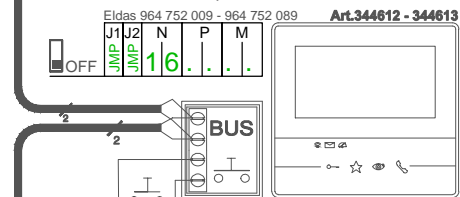

\* 1-4 (Strang / Colonne montante / Montante)

Info: **Verdrillte kabel verwenden / Utiliser des câbles torsadés**  
 Utilizzare cavi twistati Art.336904 - Eldas 101 282 009

22 INT\_1.2/00  
 \*1

42 INT 1.2/06  
 \*2

21 TAB 1.1/00

41 TAB 1.1/06

\* 1-4 (Strang / Colonne montante / Montante)

Info: **Verdrillte kabel verwenden / Utiliser des câbles torsadés**  
 Utilizzare cavi twistati Art.336904 - Eldas 101 282 009

22 INT 1.3/00

42 INT 1.3/06

\* 1-4 (Strang / Colonne montante / Montante)

Info: Verdrillte kabel verwenden / Utiliser des câbles torsadés

Utilizzare cavi twistati Art.336904 - Eldas 101 282 009

\*1  
 22 INT 1.2/00

\*2  
 42 INT 1.2/06