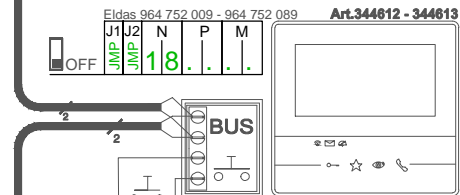

\* 1-4 (Strang / Colonne montante / Montante)

Info: **Verdrillte kabel verwenden / Utiliser des câbles torsadés**  
 Utilizzare cavi twistati Art.336904 - Eldas 101 282 009

22 INT\_1.2/00  
 \*1

42 INT 1.2/06  
 \*2

21 TAB 1.1/00

41 TAB 1.1/06

\* 1-4 (Strang / Colonne montante / Montante)

Info: **Verdrillte kabel verwenden / Utiliser des câbles torsadés**  
 Utilizzare cavi twistati Art.336904 - Eldas 101 282 009

22 INT 1.3/00

42 INT 1.3/06

\* 1-4 (Strang / Colonne montante / Montante)

Info: Verdrillte kabel verwenden / Utiliser des câbles torsadés

Utilizzare cavi twistati Art.336904 - Eldas 101 282 009

\*1  
 22 INT 1.2/00

\*2  
 42 INT 1.2/06