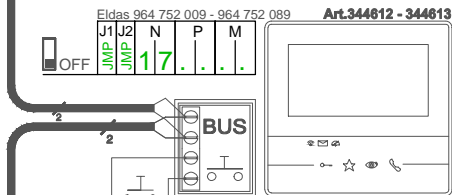

\* 1-4 (Strang / Colonne montante / Montante)

Info: **Verdrillte kabel verwenden / Utiliser des câbles torsadés**  
 Utilizzare cavi twistati Art.336904 - Eldas 101 282 009

22 INT\_1.2/00  
 \*1

42 INT 1.2/06  
 \*2

21 TAB 1.1/00

41 TAB 1.1/06

\* 1-4 (Strang / Colonne montante / Montante)

Info: **Verdrillte kabel verwenden / Utiliser des câbles torsadés**  
 Utilizzare cavi twistati Art.336904 - Eldas 101 282 009

22 INT 1.3/00

42 INT 1.3/06

\* 1-4 (Strang / Colonne montante / Montante)

Info: Verdrillte kabel verwenden / Utiliser des câbles torsadés

Utilizzare cavi twistati Art.336904 - Eldas 101 282 009

\*1  
 22 INT 1.2/00

\*2  
 42 INT 1.2/06