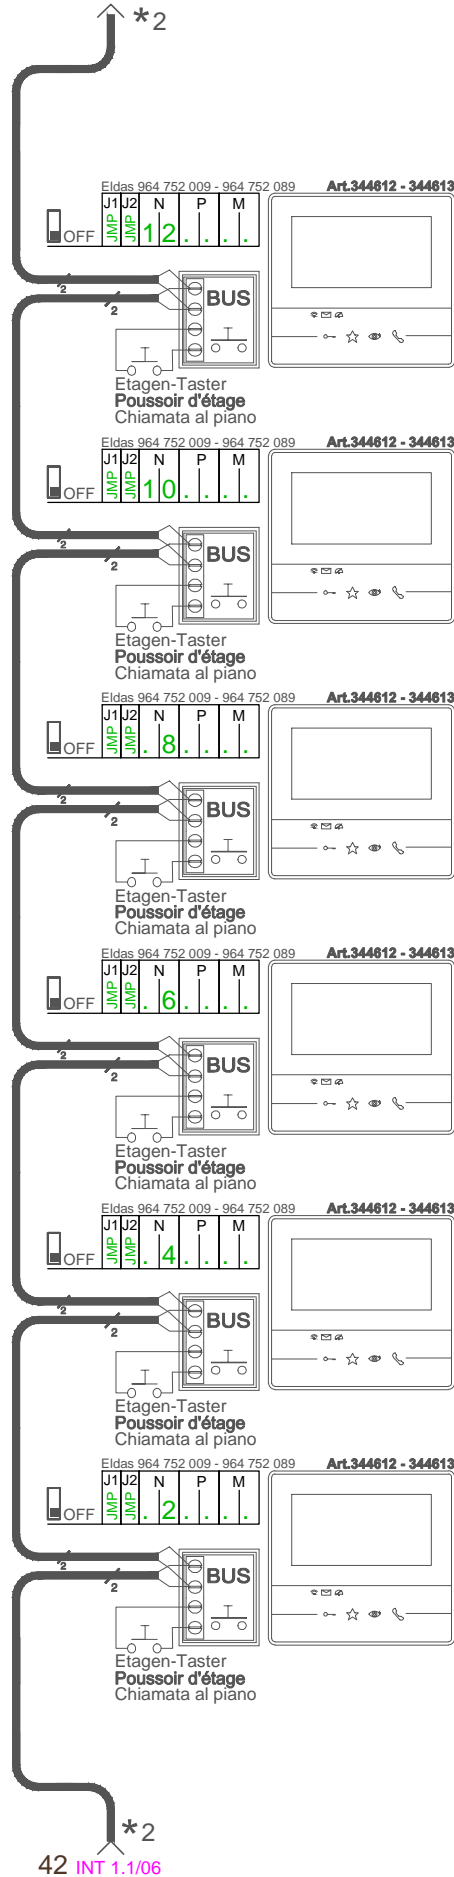

\* 1-4 (Strang / Colonne montante / Montante)

Info: **Verdrillte kabel verwenden / Utiliser des câbles torsadés**  
 Utilizzare cavi twistati Art.336904 - Eldas 101 282 009

22 INT\_1.2/00  
 \*1

42 INT 1.2/06  
 \*2

21 TAB 1.1/00

41 TAB 1.1/06

\* 1-4 (Strang / Colonne montante / Montante)

Info: **Verdrillte kabel verwenden / Utiliser des câbles torsadés**  
 Utilizzare cavi twistati Art.336904 - Eldas 101 282 009

22 INT 1.3/00

42 INT 1.3/06

\* 1-4 (Strang / Colonne montante / Montante)

Info: Verdrillte kabel verwenden / Utiliser des câbles torsadés

Utilizzare cavi twistati Art.336904 - Eldas 101 282 009

\*1  
 22 INT 1.2/00

\*2  
 42 INT 1.2/06