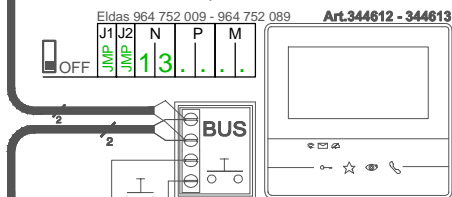

\* 1-4 (Strang / Colonne montante / Montante)

Info: **Verdrillte kabel verwenden / Utiliser des câbles torsadés**  
 Utilizzare cavi twistati Art.336904 - Eldas 101 282 009

22 INT\_1.2/00  
 \*1

42 INT 1.2/06  
 \*2

21 TAB 1.1/00

41 TAB 1.1/06

\* 1-4 (Strang / Colonne montante / Montante)

Info: **Verdrillte kabel verwenden / Utiliser des câbles torsadés**  
 Utilizzare cavi twistati Art.336904 - Eldas 101 282 009

22 INT 1.3/00

42 INT 1.3/06

\* 1-4 (Strang / Colonne montante / Montante)

Info: Verdrillte kabel verwenden / Utiliser des câbles torsadés

Utilizzare cavi twistati Art.336904 - Eldas 101 282 009

\*1  
 22 INT 1.2/00

\*2  
 42 INT 1.2/06