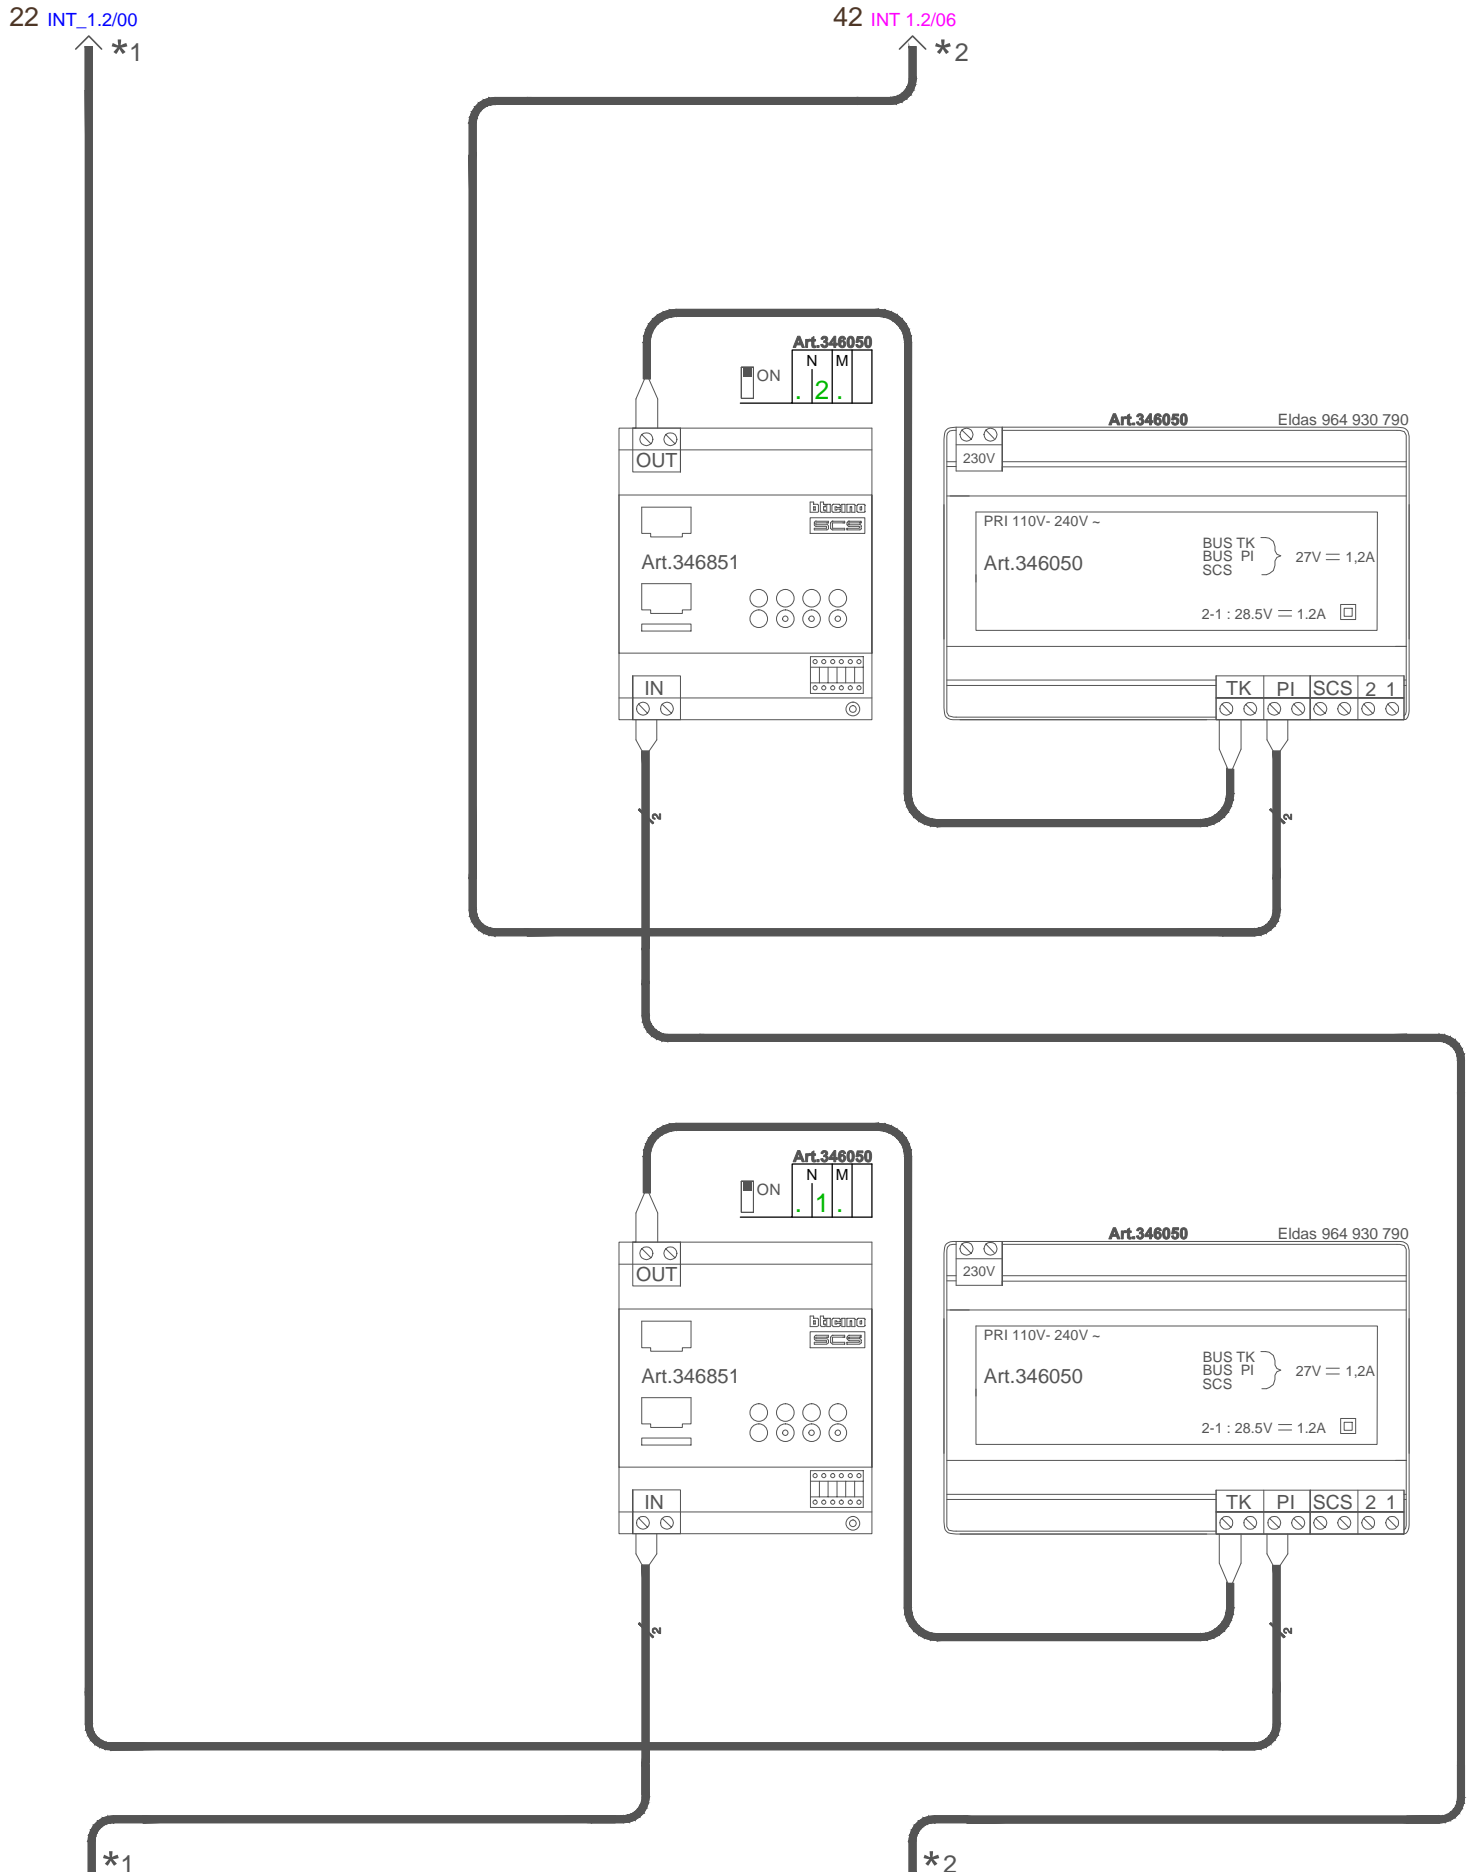

\* 1-4 (Strang / Colonne montante / Montante)

Info: **Verdrillte kabel verwenden / Utiliser des câbles torsadés**  
 Utilizzare cavi twistati Art.336904 - Eldas 101 282 009

22 INT\_1.2/00  
 \*1

42 INT 1.2/06  
 \*2

21 TAB 1.1/00

41 TAB 1.1/06

\* 1-4 (Strang / Colonne montante / Montante)

Info: **Verdrillte kabel verwenden / Utiliser des câbles torsadés**  
 Utilizzare cavi twistati Art.336904 - Eldas 101 282 009

22 INT 1.3/00

42 INT 1.3/06

\* 1-4 (Strang / Colonne montante / Montante)

Info: Verdrillte kabel verwenden / Utiliser des câbles torsadés

Utilizzare cavi twistati Art.336904 - Eldas 101 282 009

\*1  
 22 INT 1.2/00

\*2  
 42 INT 1.2/06