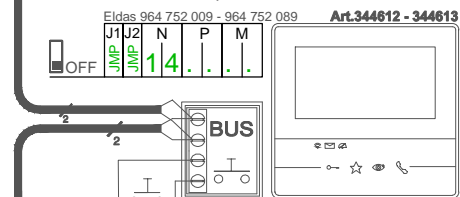

\* 1-4 (Strang / Colonne montante / Montante)

Info: **Verdrillte kabel verwenden / Utiliser des câbles torsadés**  
 Utilizzare cavi twistati Art.336904 - Eldas 101 282 009

22 INT\_1.2/00  
 \*1

42 INT 1.2/06  
 \*2

21 TAB 1.1/00

41 TAB 1.1/06

\* 1-4 (Strang / Colonne montante / Montante)

Info: **Verdrillte kabel verwenden / Utiliser des câbles torsadés**  
 Utilizzare cavi twistati Art.336904 - Eldas 101 282 009

22 INT 1.3/00

42 INT 1.3/06

\* 1-4 (Strang / Colonne montante / Montante)

Info: Verdrillte kabel verwenden / Utiliser des câbles torsadés

Utilizzare cavi twistati Art.336904 - Eldas 101 282 009

\*1  
 22 INT 1.2/00

\*2  
 42 INT 1.2/06