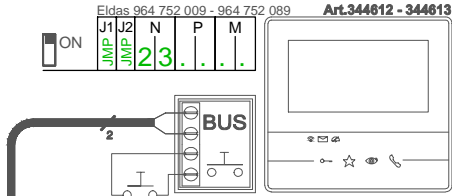

\* 1-4 (Strang / Colonne montante / Montante)

Info: **Verdrillte kabel verwenden / Utiliser des câbles torsadés**  
 Utilizzare cavi twistati Art.336904 - Eldas 101 282 009

22 INT\_1.2/00  
 \*1

42 INT 1.2/06  
 \*2

21 TAB 1.1/00

41 TAB 1.1/06

\* 1-4 (Strang / Colonne montante / Montante)

Info: **Verdrillte kabel verwenden / Utiliser des câbles torsadés**  
 Utilizzare cavi twistati Art.336904 - Eldas 101 282 009

22 INT 1.3/00

42 INT 1.3/06

\* 1-4 (Strang / Colonne montante / Montante)

Info: Verdrillte kabel verwenden / Utiliser des câbles torsadés

Utilizzare cavi twistati Art.336904 - Eldas 101 282 009

\*1  
 22 INT 1.2/00

\*2  
 42 INT 1.2/06