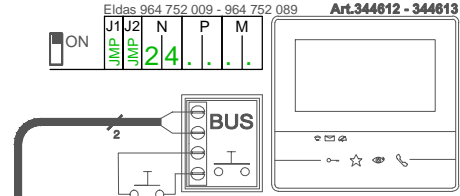

\* 1-4 (Strang / Colonne montante / Montante)

Info: **Verdrillte kabel verwenden / Utiliser des câbles torsadés**  
 Utilizzare cavi twistati Art.336904 - Eldas 101 282 009

22 INT\_1.2/00  
 \*1

42 INT 1.2/06  
 \*2

21 TAB 1.1/00

41 TAB 1.1/06

\* 1-4 (Strang / Colonne montante / Montante)

Info: **Verdrillte kabel verwenden / Utiliser des câbles torsadés**  
 Utilizzare cavi twistati Art.336904 - Eldas 101 282 009

22 INT 1.3/00

42 INT 1.3/06

\* 1-4 (Strang / Colonne montante / Montante)

Info: Verdrillte kabel verwenden / Utiliser des câbles torsadés

Utilizzare cavi twistati Art.336904 - Eldas 101 282 009

\*1  
 22 INT 1.2/00

\*2  
 42 INT 1.2/06