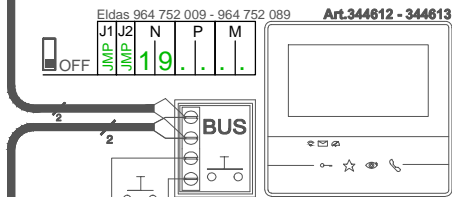

\* 1-4 (Strang / Colonne montante / Montante)

Info: **Verdrillte kabel verwenden / Utiliser des câbles torsadés**  
 Utilizzare cavi twistati Art.336904 - Eldas 101 282 009

22 INT\_1.2/00  
 \*1

42 INT 1.2/06  
 \*2

21 TAB 1.1/00

41 TAB 1.1/06

\* 1-4 (Strang / Colonne montante / Montante)

Info: **Verdrillte kabel verwenden / Utiliser des câbles torsadés**  
 Utilizzare cavi twistati Art.336904 - Eldas 101 282 009

22 INT 1.3/00

42 INT 1.3/06

\* 1-4 (Strang / Colonne montante / Montante)

Info: Verdrillte kabel verwenden / Utiliser des câbles torsadés

Utilizzare cavi twistati Art.336904 - Eldas 101 282 009

\*1  
 22 INT 1.2/00

\*2  
 42 INT 1.2/06