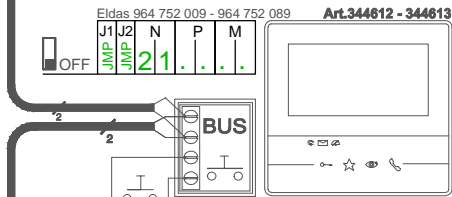

\* 1-4 (Strang / Colonne montante / Montante)

Info: **Verdrillte kabel verwenden / Utiliser des câbles torsadés**  
 Utilizzare cavi twistati Art.336904 - Eldas 101 282 009

22 INT\_1.2/00  
 \*1

42 INT 1.2/06  
 \*2

21 TAB 1.1/00

41 TAB 1.1/06

\* 1-4 (Strang / Colonne montante / Montante)

Info: **Verdrillte kabel verwenden / Utiliser des câbles torsadés**  
 Utilizzare cavi twistati Art.336904 - Eldas 101 282 009

22 INT 1.3/00

42 INT 1.3/06

\* 1-4 (Strang / Colonne montante / Montante)

Info: Verdrillte kabel verwenden / Utiliser des câbles torsadés

Utilizzare cavi twistati Art.336904 - Eldas 101 282 009

\*1  
 22 INT 1.2/00

\*2  
 42 INT 1.2/06