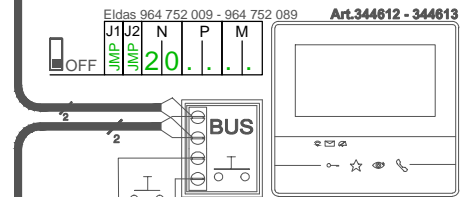

\* 1-4 (Strang / Colonne montante / Montante)

Info: **Verdrillte kabel verwenden / Utiliser des câbles torsadés**  
 Utilizzare cavi twistati Art.336904 - Eldas 101 282 009

22 INT\_1.2/00  
 \*1

42 INT 1.2/06  
 \*2

21 TAB 1.1/00

41 TAB 1.1/06

\* 1-4 (Strang / Colonne montante / Montante)

Info: **Verdrillte kabel verwenden / Utiliser des câbles torsadés**  
 Utilizzare cavi twistati Art.336904 - Eldas 101 282 009

22 INT 1.3/00

42 INT 1.3/06

\* 1-4 (Strang / Colonne montante / Montante)

Info: Verdrillte kabel verwenden / Utiliser des câbles torsadés

Utilizzare cavi twistati Art.336904 - Eldas 101 282 009

\*1  
 22 INT 1.2/00

\*2  
 42 INT 1.2/06