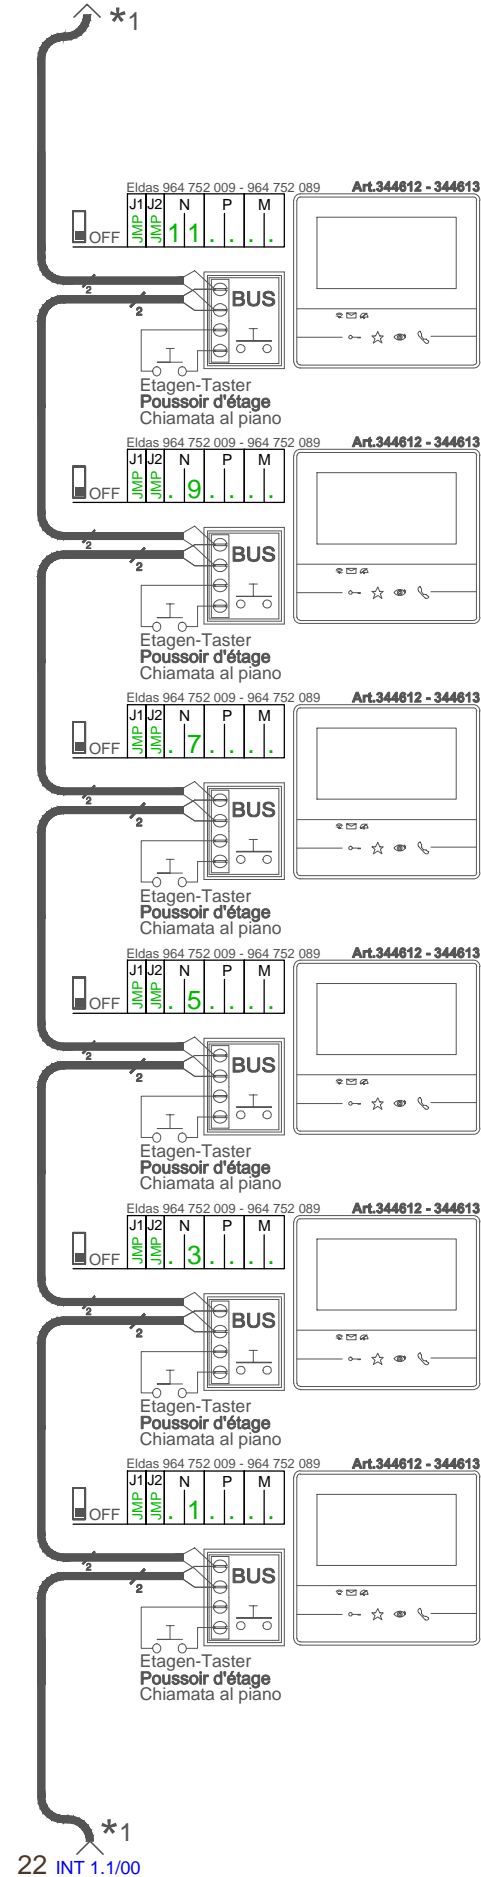

\* 1-4 (Strang / Colonne montante / Montante)

Info: **Verdrillte kabel verwenden / Utiliser des câbles torsadés**  
 Utilizzare cavi twistati Art.336904 - Eldas 101 282 009

22 INT\_1.2/00  
 \*1

42 INT 1.2/06  
 \*2

21 TAB 1.1/00

41 TAB 1.1/06

\* 1-4 (Strang / Colonne montante / Montante)

Info: **Verdrillte kabel verwenden / Utiliser des câbles torsadés**  
 Utilizzare cavi twistati Art.336904 - Eldas 101 282 009

22 INT 1.3/00

42 INT 1.3/06

\* 1-4 (Strang / Colonne montante / Montante)

Info: Verdrillte kabel verwenden / Utiliser des câbles torsadés

Utilizzare cavi twistati Art.336904 - Eldas 101 282 009

\*1  
 22 INT 1.2/00

\*2  
 42 INT 1.2/06