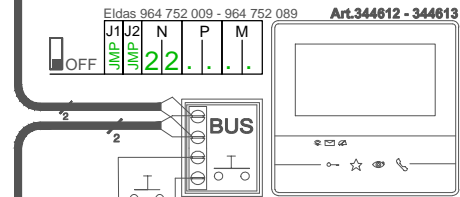

\* 1-4 (Strang / Colonne montante / Montante)

Info: **Verdrillte kabel verwenden / Utiliser des câbles torsadés**  
 Utilizzare cavi twistati Art.336904 - Eldas 101 282 009

22 INT\_1.2/00  
 \*1

42 INT 1.2/06  
 \*2

21 TAB 1.1/00

41 TAB 1.1/06

\* 1-4 (Strang / Colonne montante / Montante)

Info: **Verdrillte kabel verwenden / Utiliser des câbles torsadés**  
 Utilizzare cavi twistati Art.336904 - Eldas 101 282 009

22 INT 1.3/00

42 INT 1.3/06

\* 1-4 (Strang / Colonne montante / Montante)

Info: Verdrillte kabel verwenden / Utiliser des câbles torsadés

Utilizzare cavi twistati Art.336904 - Eldas 101 282 009

\*1  
 22 INT 1.2/00

\*2  
 42 INT 1.2/06