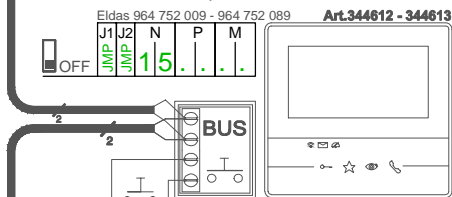

\* 1-4 (Strang / Colonne montante / Montante)

Info: **Verdrillte kabel verwenden / Utiliser des câbles torsadés**  
 Utilizzare cavi twistati Art.336904 - Eldas 101 282 009

22 INT\_1.2/00  
 \*1

42 INT 1.2/06  
 \*2

21 TAB 1.1/00

41 TAB 1.1/06

\* 1-4 (Strang / Colonne montante / Montante)

Info: **Verdrillte kabel verwenden / Utiliser des câbles torsadés**  
 Utilizzare cavi twistati Art.336904 - Eldas 101 282 009

22 INT 1.3/00

42 INT 1.3/06

\* 1-4 (Strang / Colonne montante / Montante)

Info: Verdrillte kabel verwenden / Utiliser des câbles torsadés

Utilizzare cavi twistati Art.336904 - Eldas 101 282 009

\*1  
 22 INT 1.2/00

\*2  
 42 INT 1.2/06