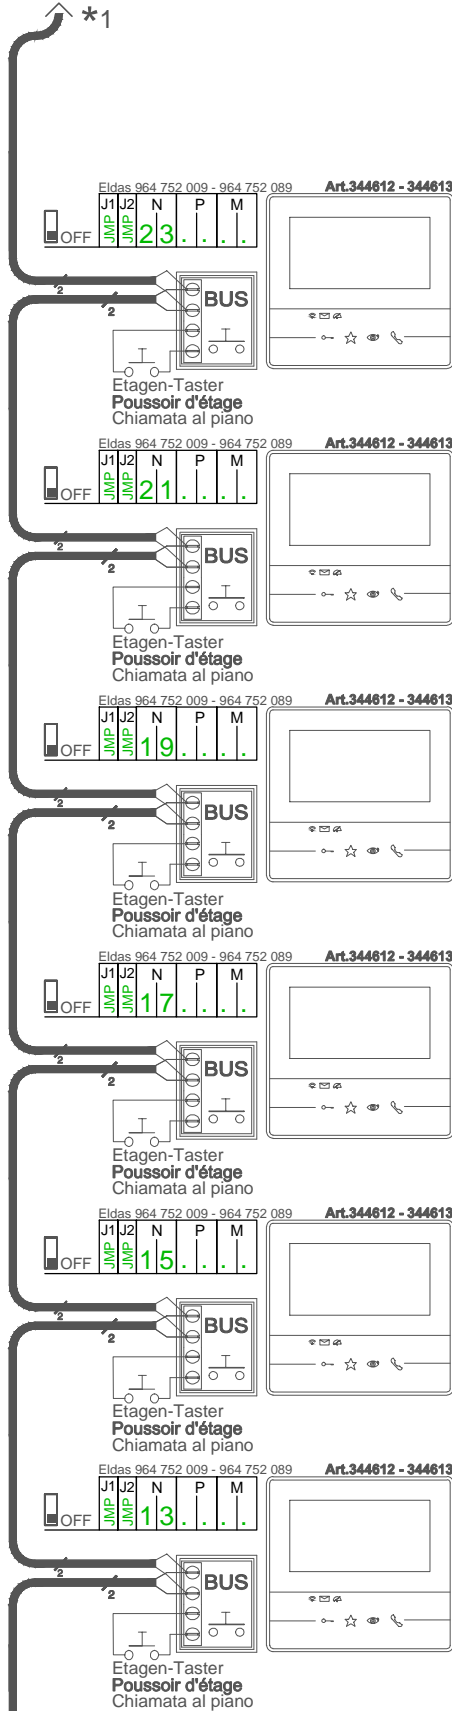

* 1-4 (Strang / Colonne montante / Montante)

Info: **Verdrillte kabel verwenden / Utiliser des câbles torsadés**
 Utilizzare cavi twistati Art.336904 - Eldas 101 282 009

22 INT_1.2/00
 *1

42 INT 1.2/06
 *2

* 1-4 (Strang / Colonne montante / Montante)

Info: **Verdrillte kabel verwenden / Utiliser des câbles torsadés**
 Utilizzare cavi twistati Art.336904 - Eldas 101 282 009

22 INT 1.3/00

42 INT 1.3/06

* 1-4 (Strang / Colonne montante / Montante)

Info: Verdrillte kabel verwenden / Utiliser des câbles torsadés

Utilizzare cavi twistati Art.336904 - Eldas 101 282 009

22 INT 1.4/00

22 INT 1.2/00

42 INT 1.2/06

* 1-4 (Strang / Colonne montante / Montante)

Info: Verdrillte kabel verwenden / Utiliser des câbles torsadés
 Utilizzare cavi twistati Art.336904 - Eldas 101 282 009