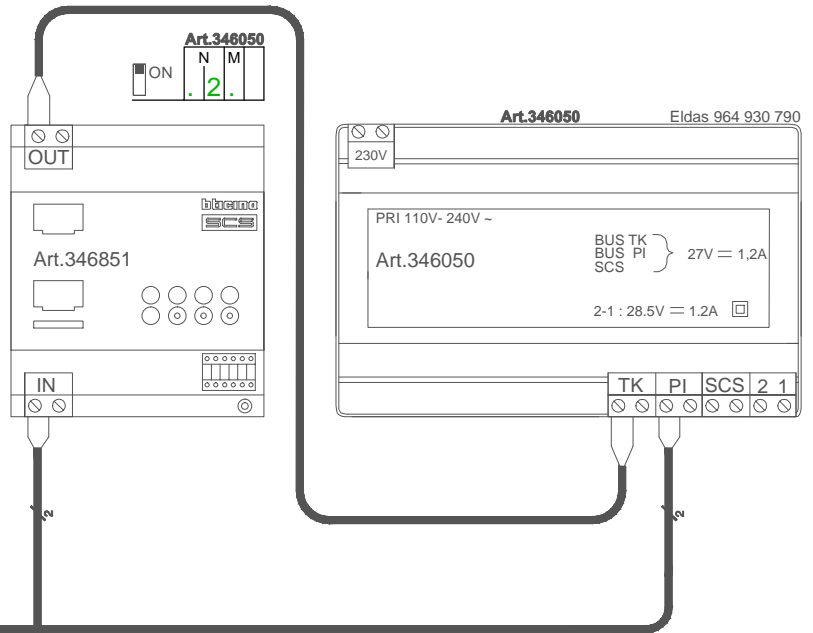

* 1-4 (Strang / Colonne montante / Montante)

Info: **Verdrillte kabel verwenden / Utiliser des câbles torsadés**
 Utilizzare cavi twistati Art.336904 - Eldas 101 282 009

22 INT_1.2/00
 *1

42 INT 1.2/06
 *2

* 1-4 (Strang / Colonne montante / Montante)

Info: **Verdrillte kabel verwenden / Utiliser des câbles torsadés**
 Utilizzare cavi twistati Art.336904 - Eldas 101 282 009

22 INT 1.3/00

42 INT 1.3/06

* 1-4 (Strang / Colonne montante / Montante)

Info: Verdrillte kabel verwenden / Utiliser des câbles torsadés

Utilizzare cavi twistati Art.336904 - Eldas 101 282 009

22 INT 1.4/00

22 INT 1.2/00

42 INT 1.2/06

* 1-4 (Strang / Colonne montante / Montante)

Info: Verdrillte kabel verwenden / Utiliser des câbles torsadés
 Utilizzare cavi twistati Art.336904 - Eldas 101 282 009