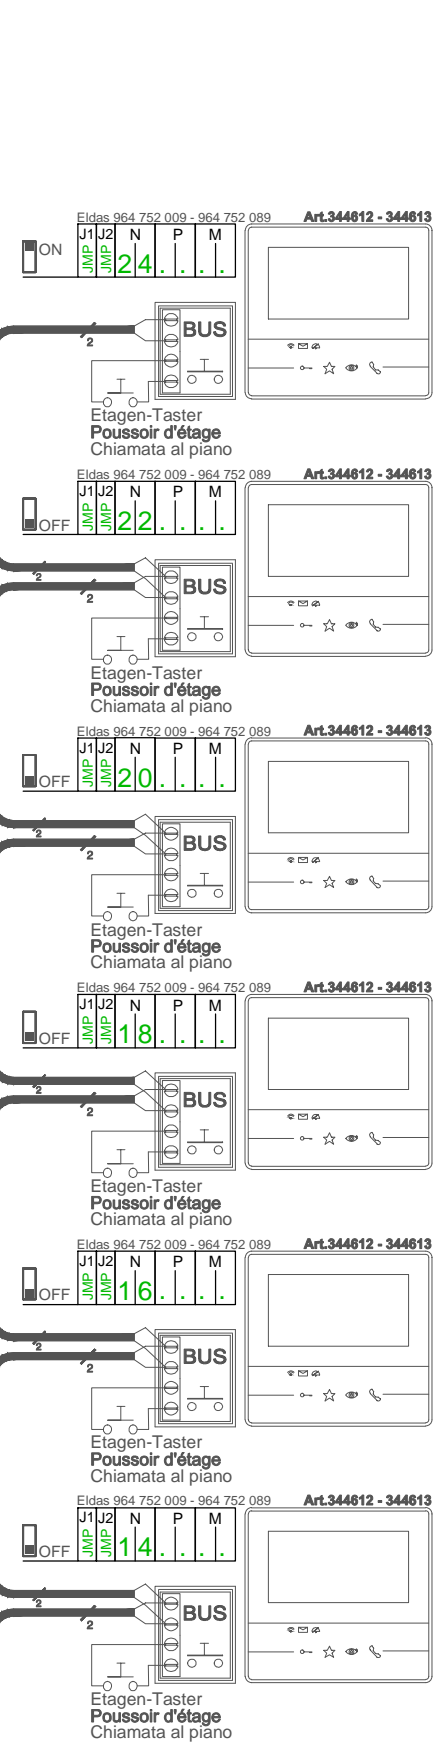

* 1-4 (Strang / Colonne montante / Montante)

Info: **Verdrillte kabel verwenden / Utiliser des câbles torsadés**
 Utilizzare cavi twistati Art.336904 - Eldas 101 282 009

22 INT_1.2/00
 *1

42 INT 1.2/06
 *2

* 1-4 (Strang / Colonne montante / Montante)

Info: **Verdrillte kabel verwenden / Utiliser des câbles torsadés**
 Utilizzare cavi twistati Art.336904 - Eldas 101 282 009

22 INT 1.3/00

42 INT 1.3/06

* 1-4 (Strang / Colonne montante / Montante)

Info: Verdrillte kabel verwenden / Utiliser des câbles torsadés

Utilizzare cavi twistati Art.336904 - Eldas 101 282 009

22 INT 1.4/00

22 INT 1.2/00

42 INT 1.2/06

* 1-4 (Strang / Colonne montante / Montante)

Info: Verdrillte kabel verwenden / Utiliser des câbles torsadés
 Utilizzare cavi twistati Art.336904 - Eldas 101 282 009