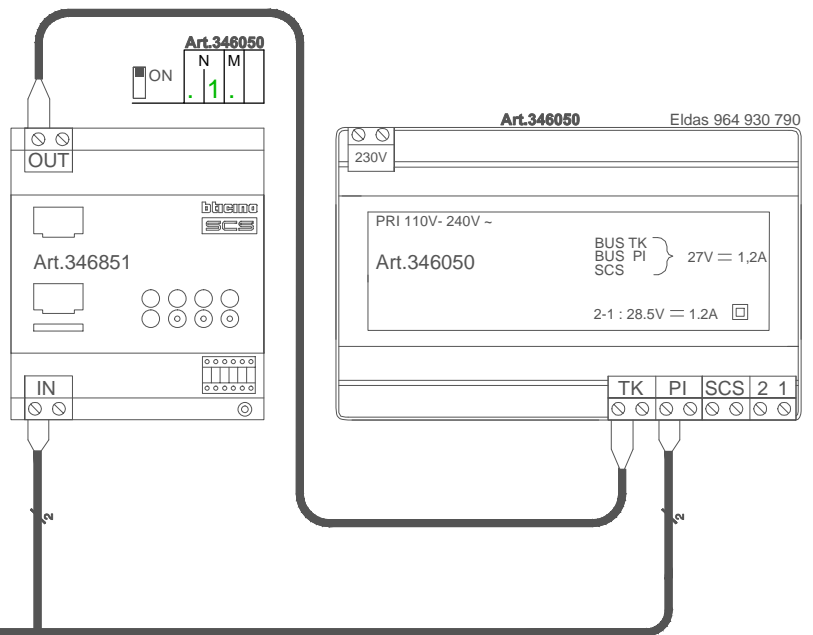

* 1-4 (Strang / Colonne montante / Montante)

Info: **Verdrillte kabel verwenden / Utiliser des câbles torsadés**
 Utilizzare cavi twistati Art.336904 - Eldas 101 282 009

22 INT_1.2/00
 *1

42 INT 1.2/06
 *2

* 1-4 (Strang / Colonne montante / Montante)

Info: **Verdrillte kabel verwenden / Utiliser des câbles torsadés**
 Utilizzare cavi twistati Art.336904 - Eldas 101 282 009

22 INT 1.3/00

42 INT 1.3/06

* 1-4 (Strang / Colonne montante / Montante)

Info: Verdrillte kabel verwenden / Utiliser des câbles torsadés

Utilizzare cavi twistati Art.336904 - Eldas 101 282 009

22 INT 1.4/00

22 INT 1.2/00

42 INT 1.2/06

* 1-4 (Strang / Colonne montante / Montante)

Info: Verdrillte kabel verwenden / Utiliser des câbles torsadés
 Utilizzare cavi twistati Art.336904 - Eldas 101 282 009