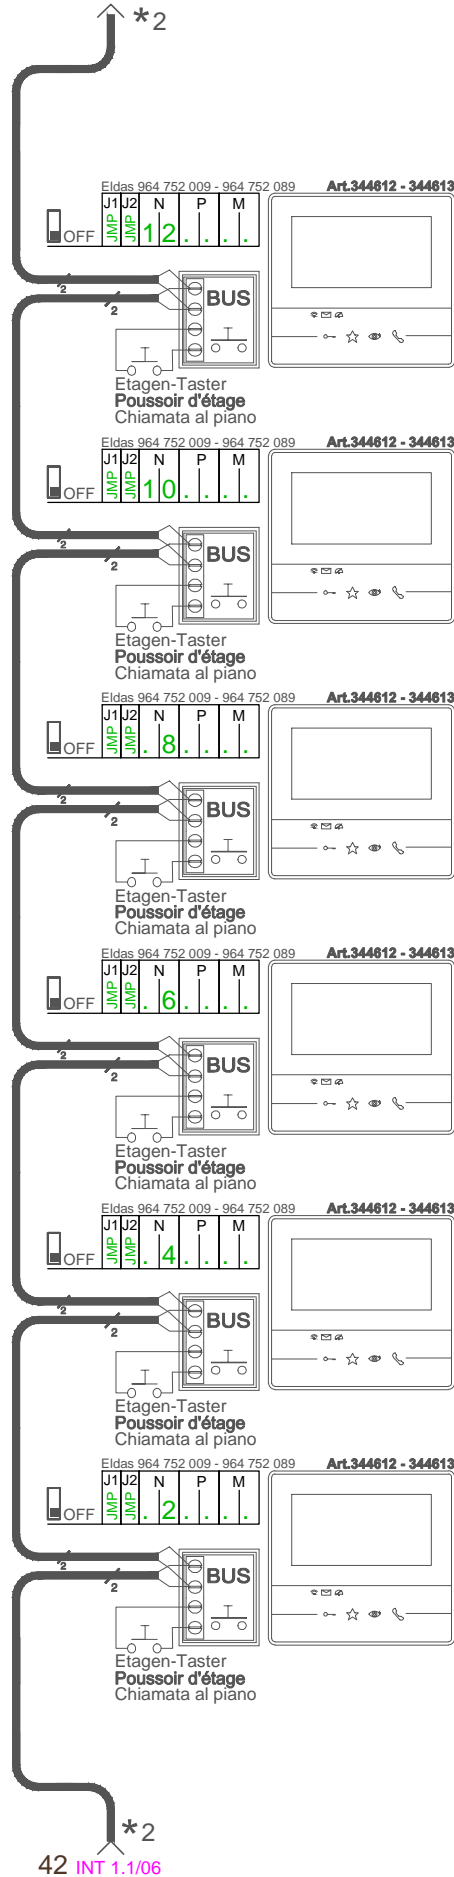

* 1-4 (Strang / Colonne montante / Montante)

Info: **Verdrillte kabel verwenden / Utiliser des câbles torsadés**
 Utilizzare cavi twistati Art.336904 - Eldas 101 282 009

22 INT_1.2/00
 *1

42 INT 1.2/06
 *2

* 1-4 (Strang / Colonne montante / Montante)

Info: **Verdrillte kabel verwenden / Utiliser des câbles torsadés**
 Utilizzare cavi twistati Art.336904 - Eldas 101 282 009

22 INT 1.3/00

42 INT 1.3/06

* 1-4 (Strang / Colonne montante / Montante)

Info: Verdrillte kabel verwenden / Utiliser des câbles torsadés

Utilizzare cavi twistati Art.336904 - Eldas 101 282 009

22 INT 1.4/00

22 INT 1.2/00

42 INT 1.2/06

* 1-4 (Strang / Colonne montante / Montante)

Info: Verdrillte kabel verwenden / Utiliser des câbles torsadés
 Utilizzare cavi twistati Art.336904 - Eldas 101 282 009