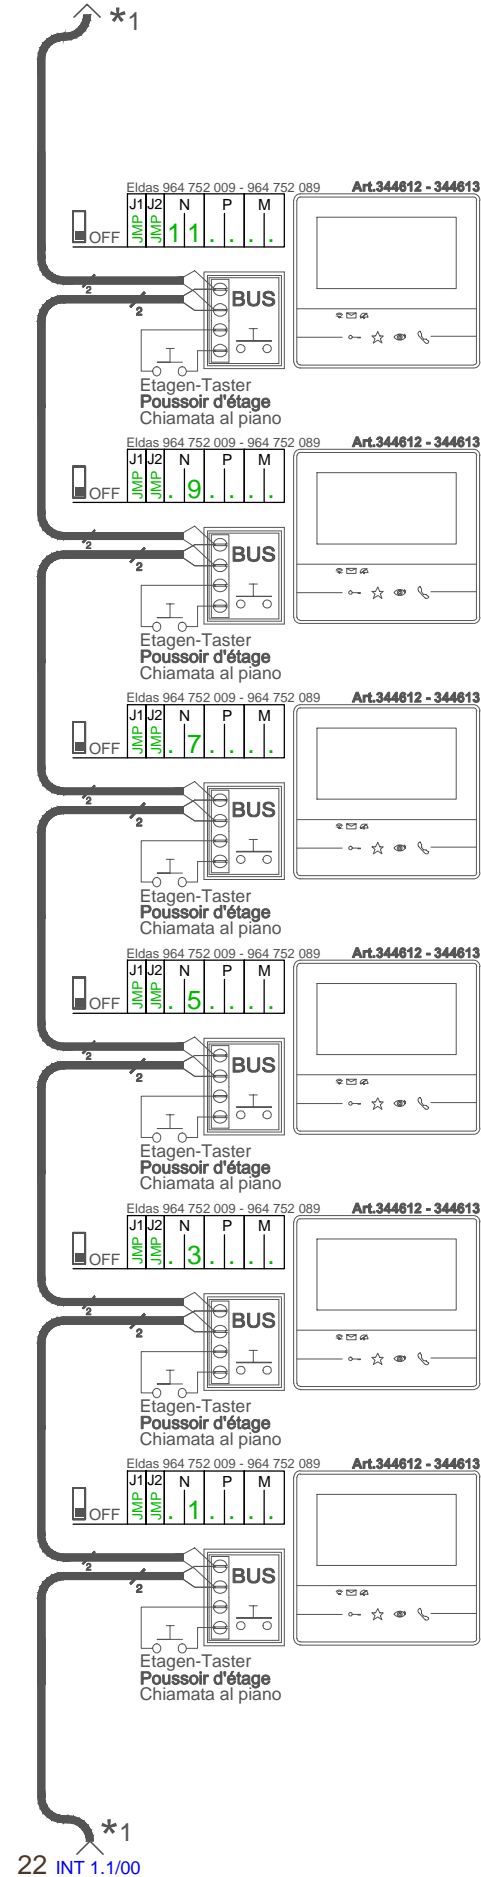

* 1-4 (Strang / Colonne montante / Montante)

Info: **Verdrillte kabel verwenden / Utiliser des câbles torsadés**
 Utilizzare cavi twistati Art.336904 - Eldas 101 282 009

22 INT_1.2/00
 *1

42 INT 1.2/06
 *2

* 1-4 (Strang / Colonne montante / Montante)

Info: **Verdrillte kabel verwenden / Utiliser des câbles torsadés**
 Utilizzare cavi twistati Art.336904 - Eldas 101 282 009

22 INT 1.3/00

42 INT 1.3/06

* 1-4 (Strang / Colonne montante / Montante)

Info: Verdrillte kabel verwenden / Utiliser des câbles torsadés

Utilizzare cavi twistati Art.336904 - Eldas 101 282 009

22 INT 1.4/00

22 INT 1.2/00

42 INT 1.2/06

* 1-4 (Strang / Colonne montante / Montante)

Info: Verdrillte kabel verwenden / Utiliser des câbles torsadés
 Utilizzare cavi twistati Art.336904 - Eldas 101 282 009