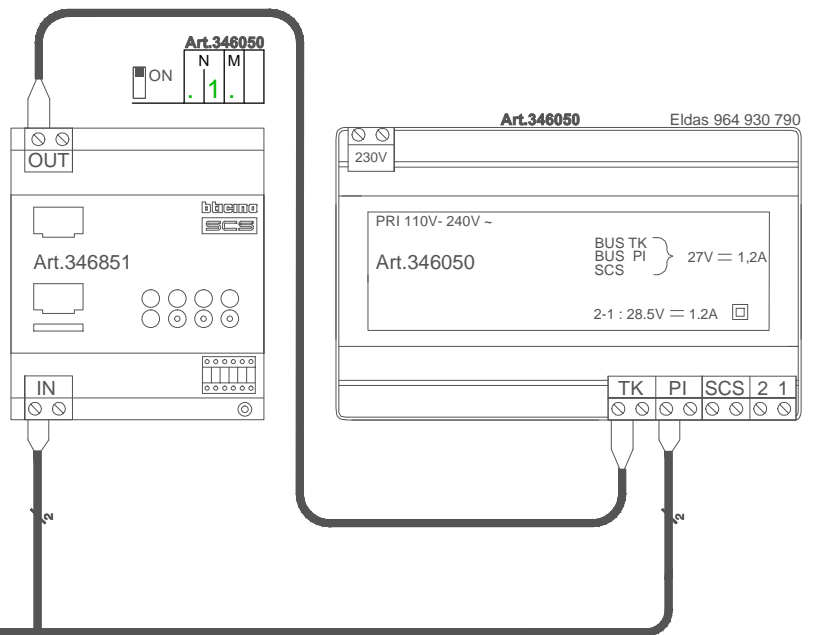

* 1-4 (Strang / Colonne montante / Montante)

Info: **Verdrillte kabel verwenden / Utiliser des câbles torsadés**
 Utilizzare cavi twistati Art.336904 - Eldas 101 282 009

22 INT_1.2/00
 *1

42 INT 1.2/06
 *2

*1
 21 TAB 1.1/00

*2
 41 TAB 1.1/06

* 1-4 (Strang / Colonne montante / Montante)

Info: Verdrillte kabel verwenden / Utiliser des câbles torsadés

Utilizzare cavi twistati Art.336904 - Eldas 101 282 009

22 INT 1.3/00

42 INT 1.3/06

* 1-4 (Strang / Colonne montante / Montante)

Info: Verdrillte kabel verwenden / Utiliser des câbles torsadés
 Utilizzare cavi twistati Art.336904 - Eldas 101 282 009

22 INT 1.4/00

42 INT 1.4/06

22 INT 1.2/00

42 INT 1.2/06

*** 1-4 (Strang / Colonne montante / Montante)**

Info: **Verdrillte kabel verwenden / Utiliser des câbles torsadés**
Utilizzare cavi twistati Art.336904 - Eldas 101 282 009