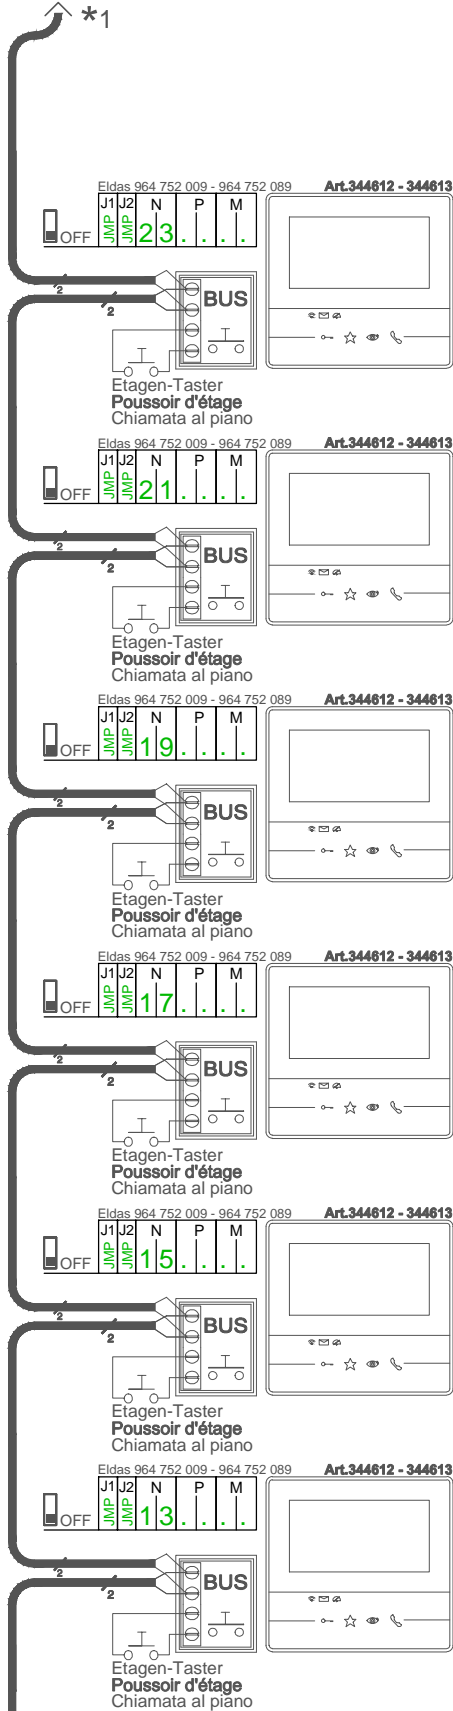

* 1-4 (Strang / Colonne montante / Montante)

Info: **Verdrillte kabel verwenden / Utiliser des câbles torsadés**
 Utilizzare cavi twistati Art.336904 - Eldas 101 282 009

22 INT_1.2/00
 *1

42 INT 1.2/06
 *2

*1
 21 TAB 1.1/00

*2
 41 TAB 1.1/06

* 1-4 (Strang / Colonne montante / Montante)

Info: Verdrillte kabel verwenden / Utiliser des câbles torsadés

Utilizzare cavi twistati Art.336904 - Eldas 101 282 009

22 INT 1.3/00

42 INT 1.3/06

* 1-4 (Strang / Colonne montante / Montante)

Info: Verdrillte kabel verwenden / Utiliser des câbles torsadés
 Utilizzare cavi twistati Art.336904 - Eldas 101 282 009

22 INT 1.4/00

42 INT 1.4/06

22 INT 1.2/00

42 INT 1.2/06

*** 1-4 (Strang / Colonne montante / Montante)**

Info: **Verdrillte kabel verwenden / Utiliser des câbles torsadés**
Utilizzare cavi twistati Art.336904 - Eldas 101 282 009