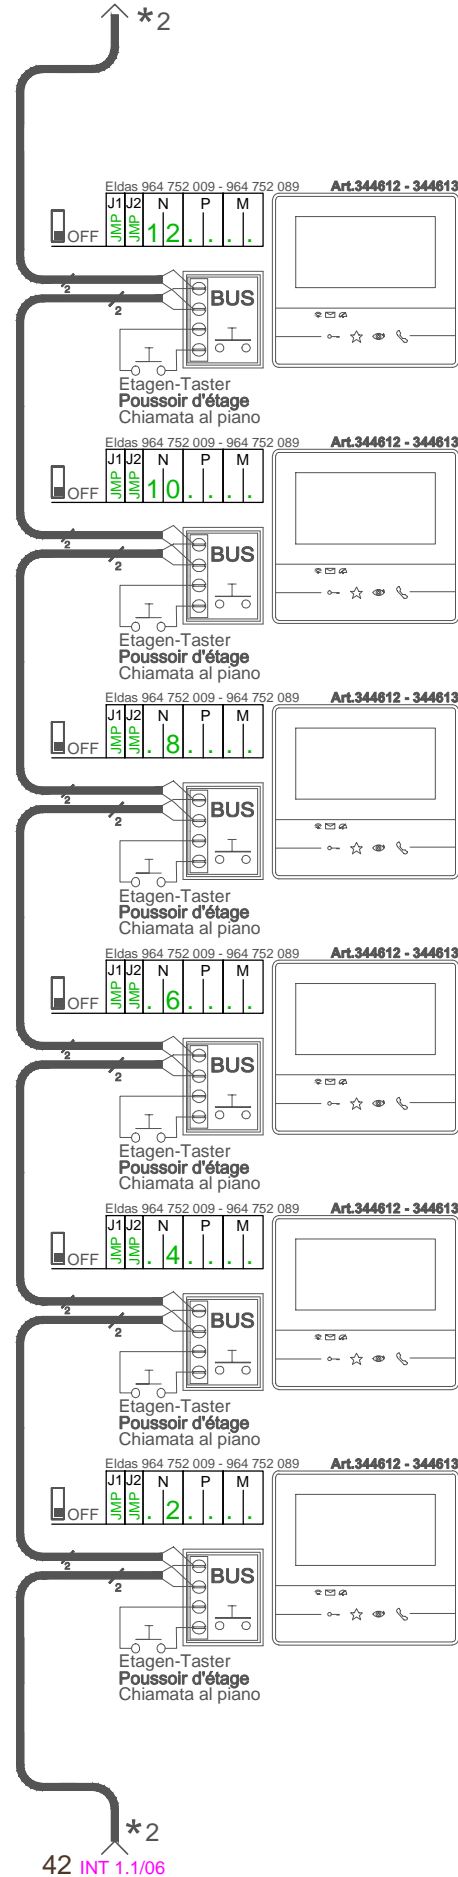

* 1-4 (Strang / Colonne montante / Montante)

Info: **Verdrillte kabel verwenden / Utiliser des câbles torsadés**
 Utilizzare cavi twistati Art.336904 - Eldas 101 282 009

22 INT_1.2/00
 *1

42 INT 1.2/06
 *2

*1
 21 TAB 1.1/00

*2
 41 TAB 1.1/06

* 1-4 (Strang / Colonne montante / Montante)

Info: Verdrillte kabel verwenden / Utiliser des câbles torsadés

Utilizzare cavi twistati Art.336904 - Eldas 101 282 009

22 INT 1.3/00

42 INT 1.3/06

* 1-4 (Strang / Colonne montante / Montante)

Info: Verdrillte kabel verwenden / Utiliser des câbles torsadés
 Utilizzare cavi twistati Art.336904 - Eldas 101 282 009

22 INT 1.4/00

42 INT 1.4/06

22 INT 1.2/00

42 INT 1.2/06

*** 1-4 (Strang / Colonne montante / Montante)**

Info: **Verdrillte kabel verwenden / Utiliser des câbles torsadés**
Utilizzare cavi twistati Art.336904 - Eldas 101 282 009