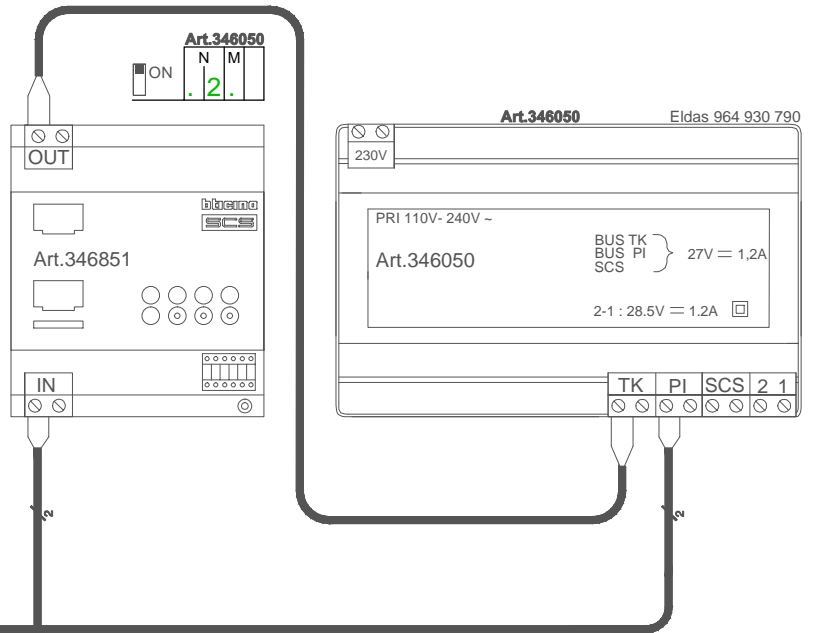

* 1-4 (Strang / Colonne montante / Montante)

Info: **Verdrillte kabel verwenden / Utiliser des câbles torsadés**
 Utilizzare cavi twistati Art.336904 - Eldas 101 282 009

22 INT_1.2/00
 *1

42 INT 1.2/06
 *2

*1
 21 TAB 1.1/00

*2
 41 TAB 1.1/06

* 1-4 (Strang / Colonne montante / Montante)

Info: Verdrillte kabel verwenden / Utiliser des câbles torsadés

Utilizzare cavi twistati Art.336904 - Eldas 101 282 009

22 INT 1.3/00

42 INT 1.3/06

* 1-4 (Strang / Colonne montante / Montante)

Info: Verdrillte kabel verwenden / Utiliser des câbles torsadés
 Utilizzare cavi twistati Art.336904 - Eldas 101 282 009

22 INT 1.4/00

42 INT 1.4/06

22 INT 1.2/00

42 INT 1.2/06

*** 1-4 (Strang / Colonne montante / Montante)**

Info: **Verdrillte kabel verwenden / Utiliser des câbles torsadés**
Utilizzare cavi twistati Art.336904 - Eldas 101 282 009