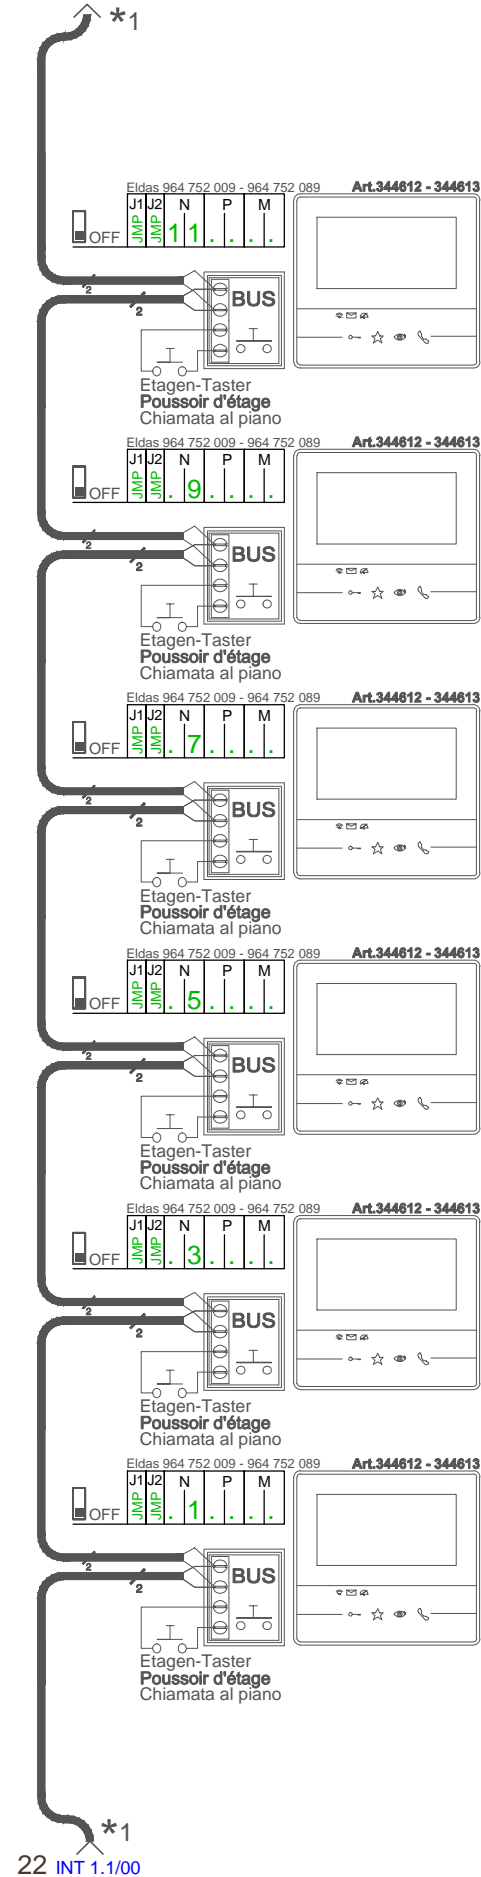

* 1-4 (Strang / Colonne montante / Montante)

Info: **Verdrillte kabel verwenden / Utiliser des câbles torsadés**
 Utilizzare cavi twistati Art.336904 - Eldas 101 282 009

22 INT_1.2/00
 *1

42 INT 1.2/06
 *2

*1
 21 TAB 1.1/00

*2
 41 TAB 1.1/06

* 1-4 (Strang / Colonne montante / Montante)

Info: Verdrillte kabel verwenden / Utiliser des câbles torsadés

Utilizzare cavi twistati Art.336904 - Eldas 101 282 009

22 INT 1.3/00

42 INT 1.3/06

* 1-4 (Strang / Colonne montante / Montante)

Info: Verdrillte kabel verwenden / Utiliser des câbles torsadés
 Utilizzare cavi twistati Art.336904 - Eldas 101 282 009

22 INT 1.4/00

42 INT 1.4/06

22 INT 1.2/00

42 INT 1.2/06

*** 1-4 (Strang / Colonne montante / Montante)**

Info: **Verdrillte kabel verwenden / Utiliser des câbles torsadés**
Utilizzare cavi twistati Art.336904 - Eldas 101 282 009