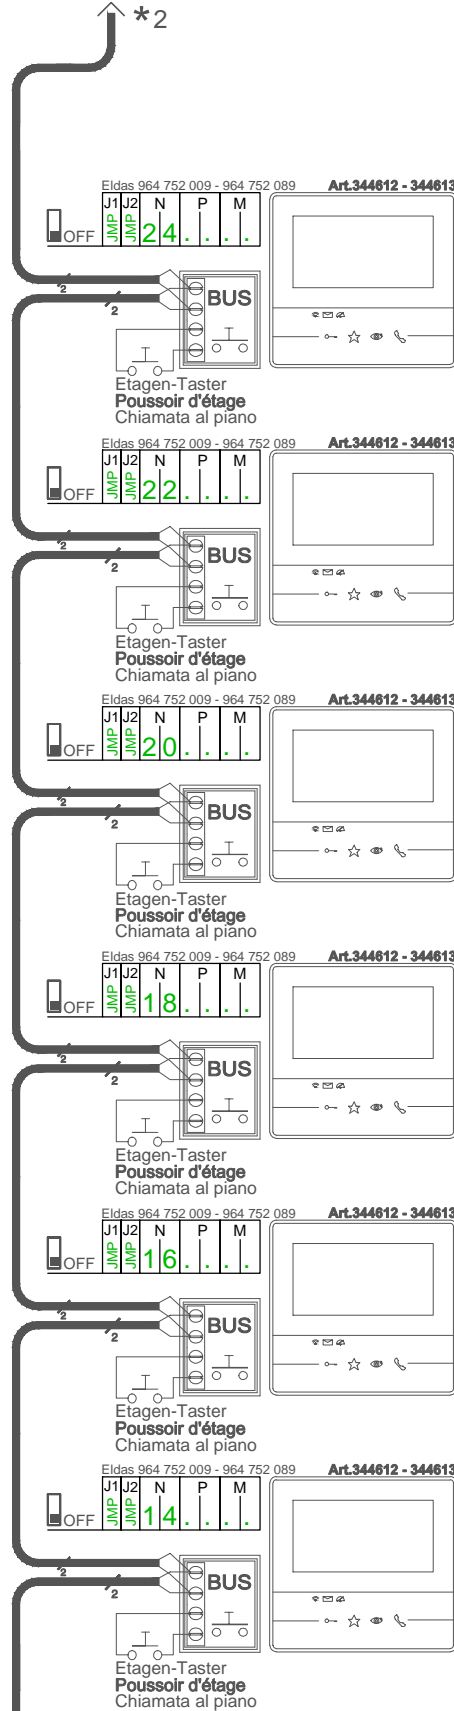

* 1-4 (Strang / Colonne montante / Montante)

Info: **Verdrillte kabel verwenden / Utiliser des câbles torsadés**
 Utilizzare cavi twistati Art.336904 - Eldas 101 282 009

22 INT_1.2/00
 *1

42 INT 1.2/06
 *2

*1
 21 TAB 1.1/00

*2
 41 TAB 1.1/06

* 1-4 (Strang / Colonne montante / Montante)

Info: Verdrillte kabel verwenden / Utiliser des câbles torsadés

Utilizzare cavi twistati Art.336904 - Eldas 101 282 009

22 INT 1.3/00

42 INT 1.3/06

* 1-4 (Strang / Colonne montante / Montante)

Info: Verdrillte kabel verwenden / Utiliser des câbles torsadés
 Utilizzare cavi twistati Art.336904 - Eldas 101 282 009

22 INT 1.4/00

42 INT 1.4/06

22 INT 1.2/00

42 INT 1.2/06

*** 1-4 (Strang / Colonne montante / Montante)**

Info: **Verdrillte kabel verwenden / Utiliser des câbles torsadés**
Utilizzare cavi twistati Art.336904 - Eldas 101 282 009